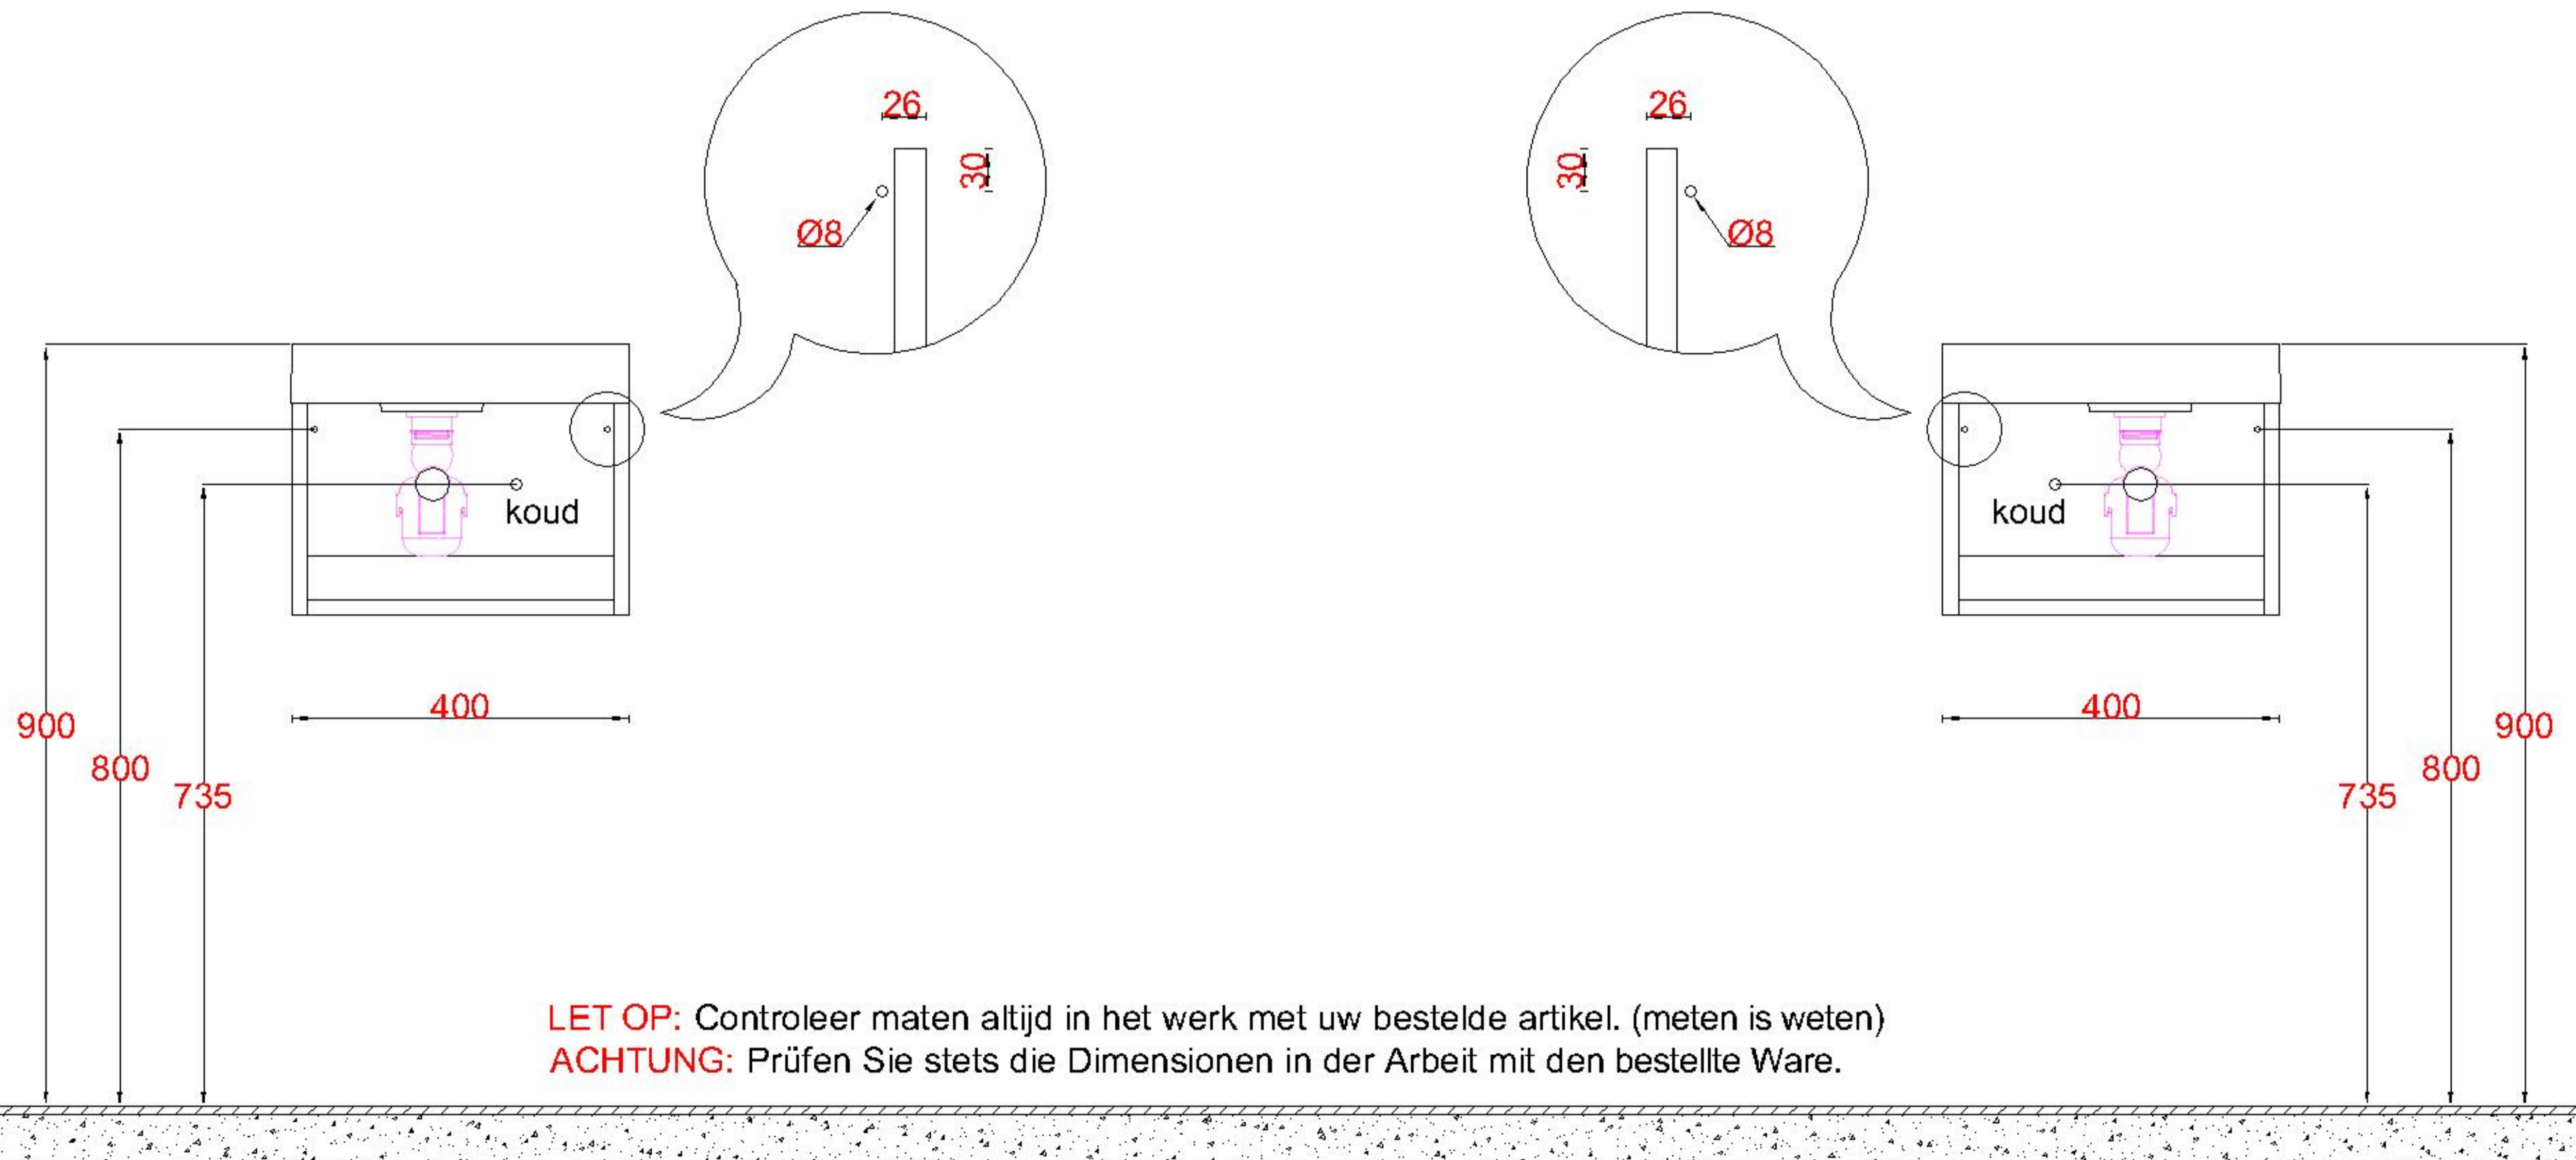

Wastafelblad

WM 400 TM1 + WK 425 TML/R

LET OP: Controleer maten altijd in het werk met uw bestelde artikel. (meten is weten)

ACHTUNG: Prüfen Sie stets die Dimensionen in der Arbeit mit den bestellte Ware.