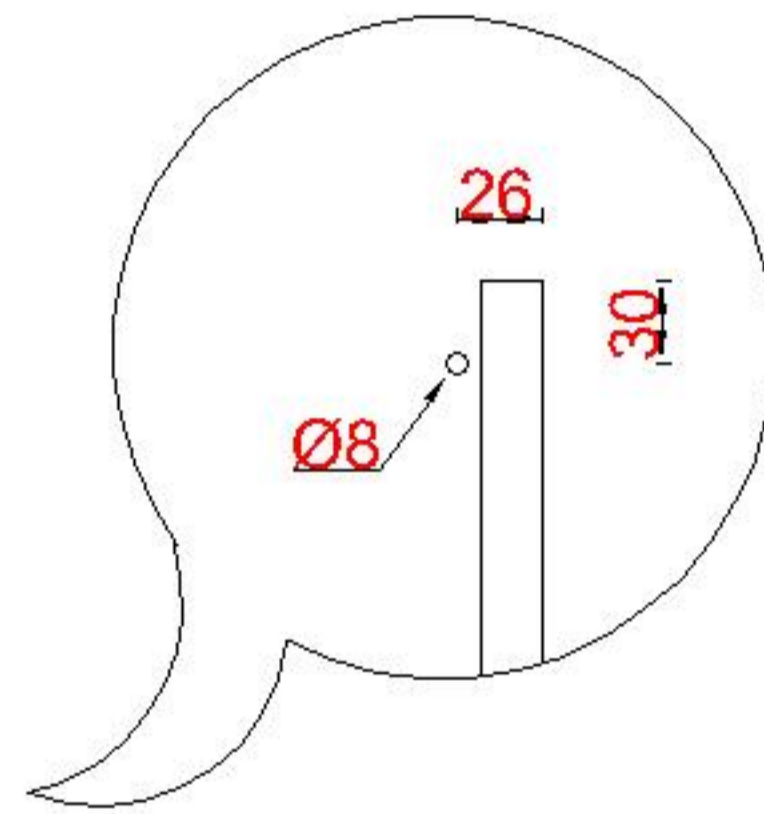

# Wastafelblad

WM 425 TM1 + WK 425 TML/R

**LET OP:** Controleer maten altijd in het werk met uw bestelde artikel. (meten is weten)

**ACHTUNG:** Prüfen Sie stets die Dimensionen in der Arbeit mit den bestellte Ware.