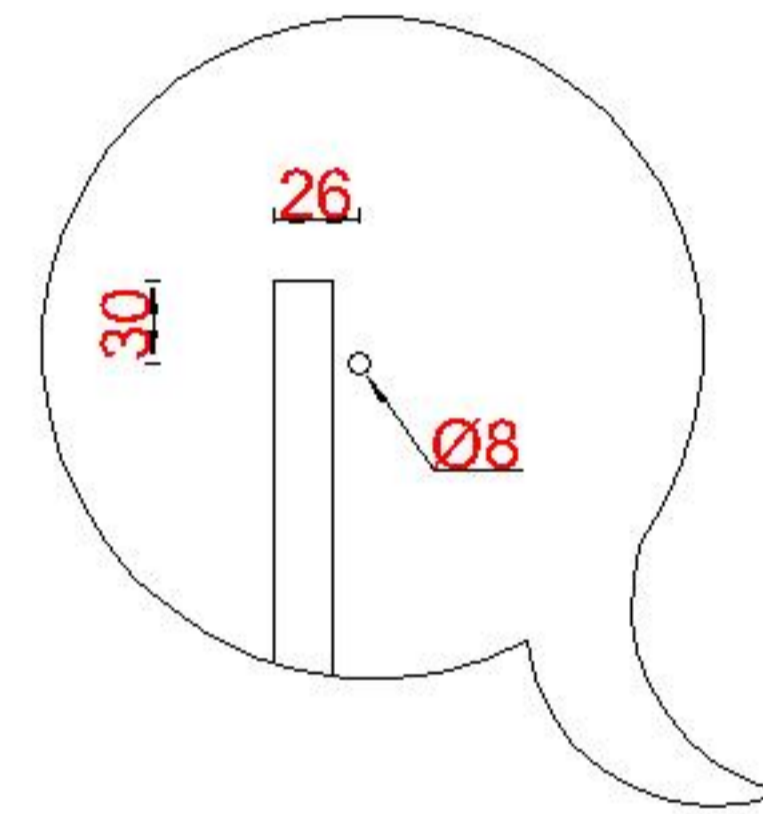

# Wastafelblad

WM 425 TM1 + WK 425 TML/R

**LET OP:** Controleer maten altijd in het werk met uw bestelde artikel. (meten is weten)

**ACHTUNG:** Prüfen Sie stets die Dimensionen in der Arbeit mit den bestellte Ware.