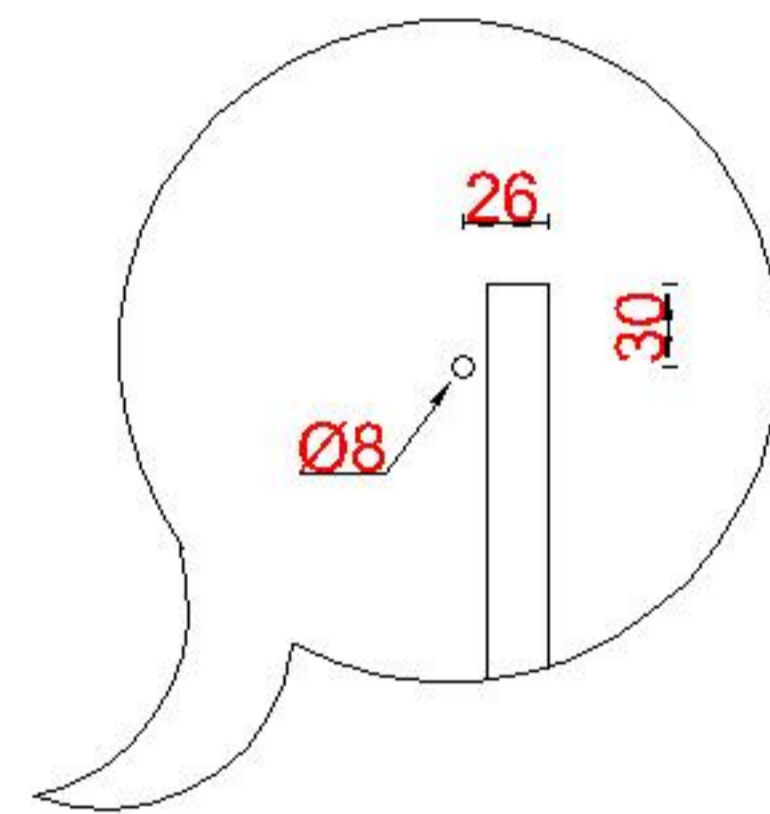

Wastafelblad

WM 400 TM1 + WK 425 TML/R

LET OP: Controleer maten altijd in het werk met uw bestelde artikel. (meten is weten)

ACHTUNG: Prüfen Sie stets die Dimensionen in der Arbeit mit den bestellte Ware.