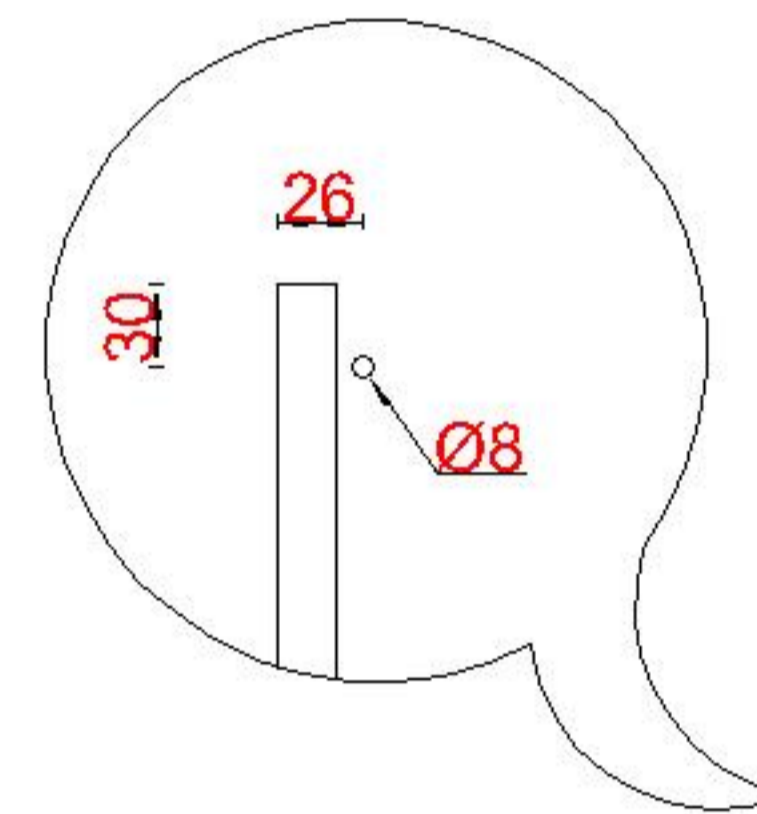

Wastafelblad

WM 400 TM1 + WK 425 TML/R

LET OP: Controleer maten altijd in het werk met uw bestelde artikel. (meten is weten)

ACHTUNG: Prüfen Sie stets die Dimensionen in der Arbeit mit den bestellte Ware.