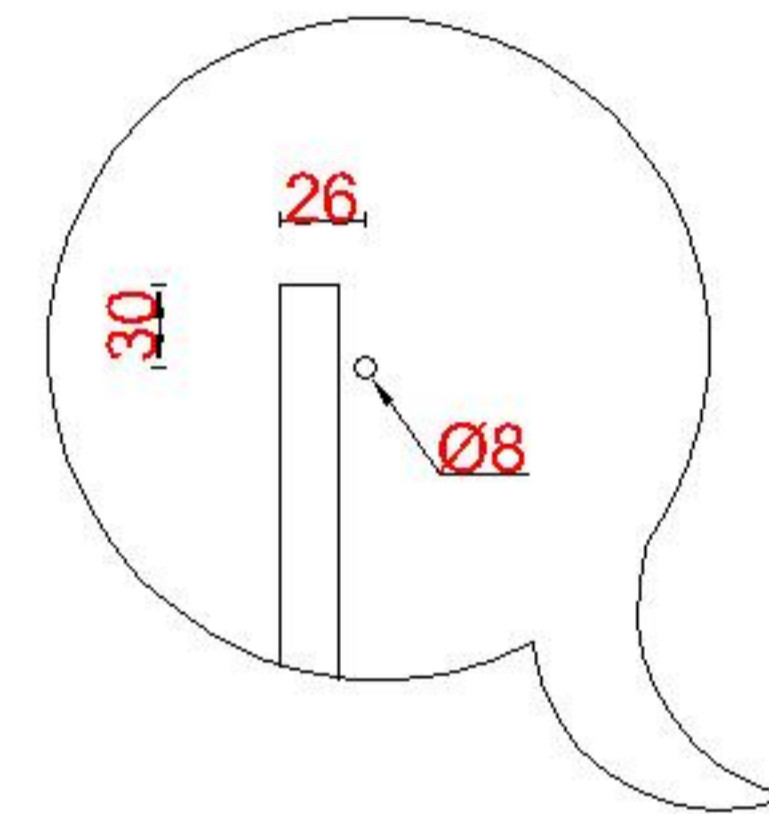

Wastafelblad

WH 407 TM1 + WK 400 TML/R

WH 407 TM1 + WK 402 TMKL/R

LET OP: Controleer maten altijd in het werk met uw bestelde artikel. (meten is weten)

ACHTUNG: Prüfen Sie stets die Dimensionen in der Arbeit mit den bestellte Ware.