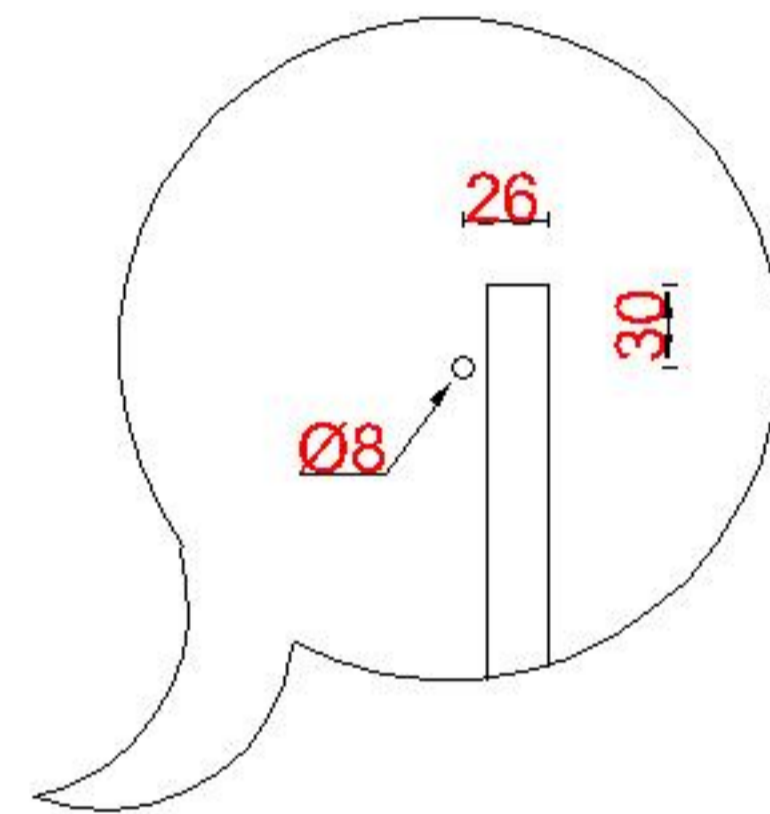

Wastafelblad

WH 407 TM1 + WK 400 TML/R

WH 407 TM1 + WK 402 TMKL/R

LET OP: Controleer maten altijd in het werk met uw bestelde artikel. (meten is weten)

ACHTUNG: Prüfen Sie stets die Dimensionen in der Arbeit mit den bestellte Ware.