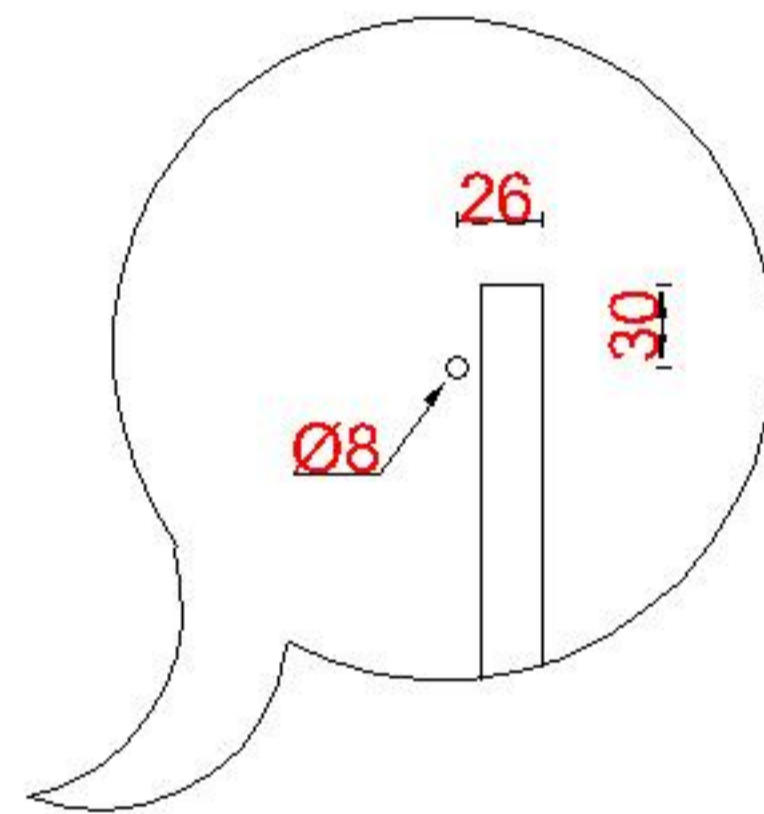

Wastafelblad

WH 407 TM1 + WK 405 TML/R

LET OP: Controleer maten altijd in het werk met uw bestelde artikel. (meten is weten)

ACHTUNG: Prüfen Sie stets die Dimensionen in der Arbeit mit den bestellte Ware.