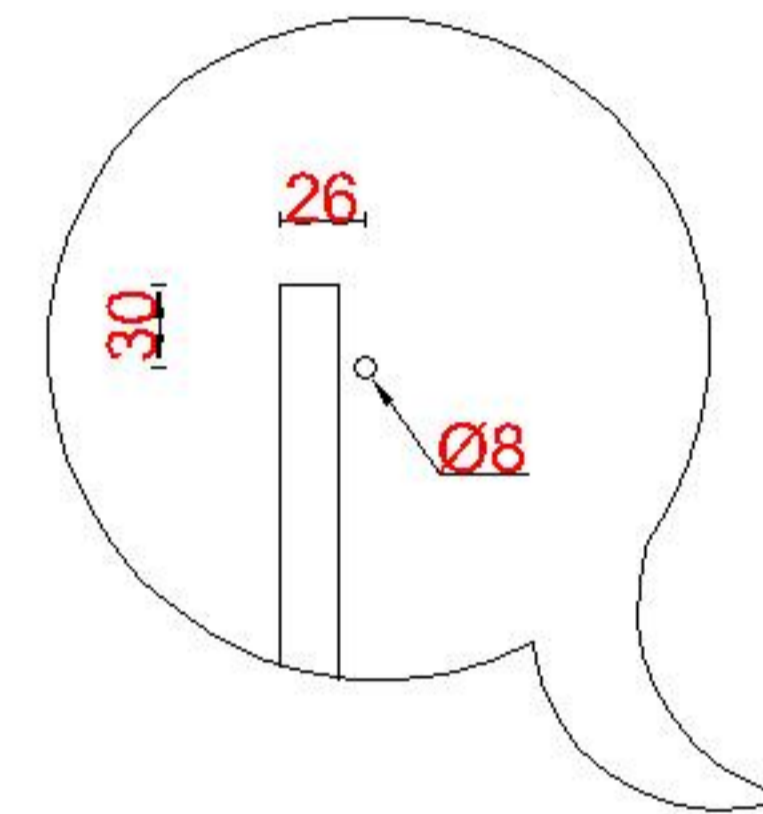

Wastafelblad

WH 407 TM1 + WK 405 TML/R

LET OP: Controleer maten altijd in het werk met uw bestelde artikel. (meten is weten)

ACHTUNG: Prüfen Sie stets die Dimensionen in der Arbeit mit den bestellte Ware.