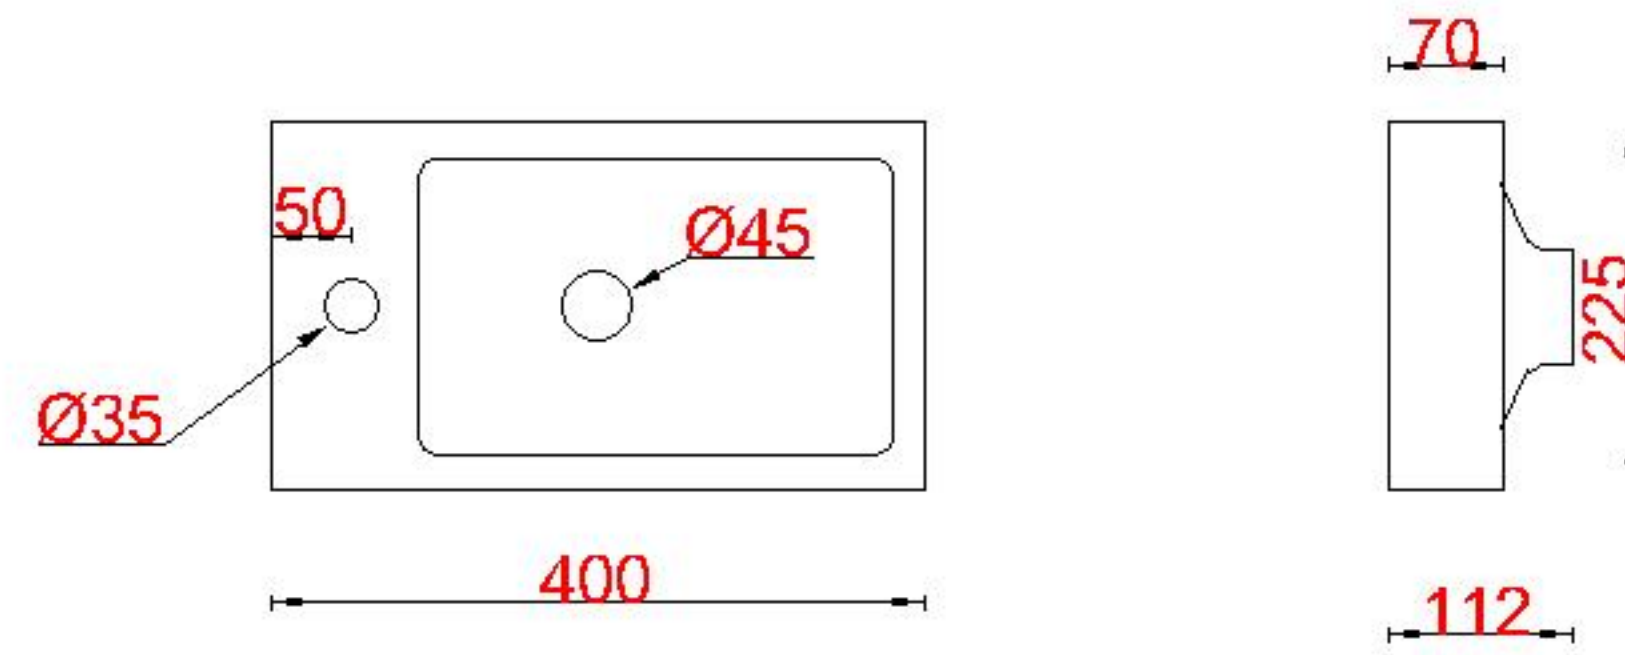

Wastafelblad

1x WK 400 TMK-C L/R
1x WK 400 TM-D L/R
1x WK 405 TM L/R

1X WM 400 TMK1
1X WM 400 TMK1
1X WM 400 TMK1

LET OP: Controleer maten altijd in het werk met uw bestelde artikel. (meten is weten)

ACHTUNG: Prüfen Sie stets die Dimensionen in der Arbeit mit den bestellte Ware.