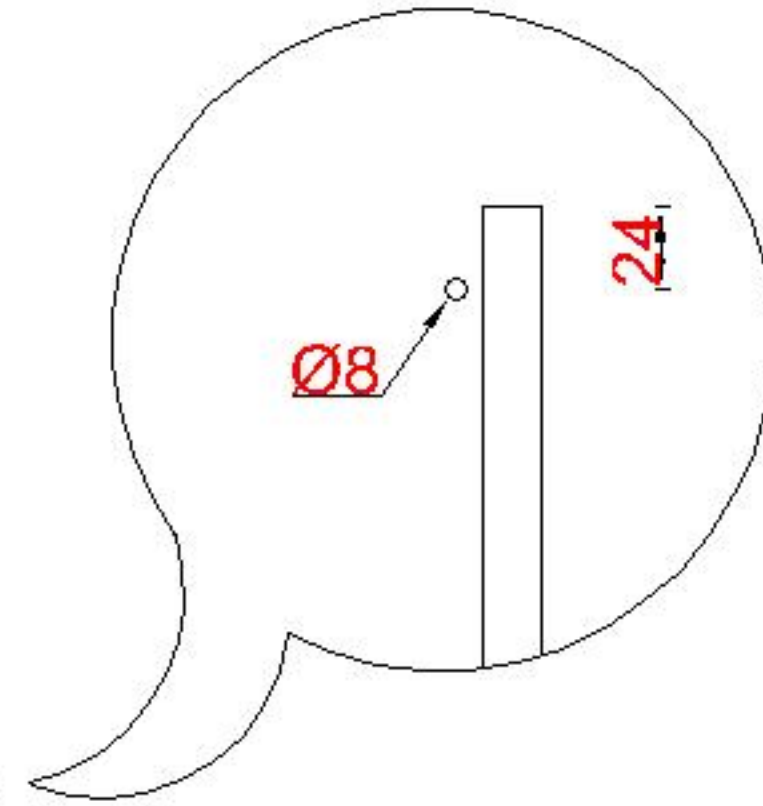

Wastafelblad

1x WK 400 TMK-C L/R
1x WK 400 TM-D L/R
1x WK 405 TM L/R

1X WM 400 TMK1
1X WM 400 TMK1
1X WM 400 TMK1

LET OP: Controleer maten altijd in het werk met uw bestelde artikel. (meten is weten)

ACHTUNG: Prüfen Sie stets die Dimensionen in der Arbeit mit den bestellte Ware.