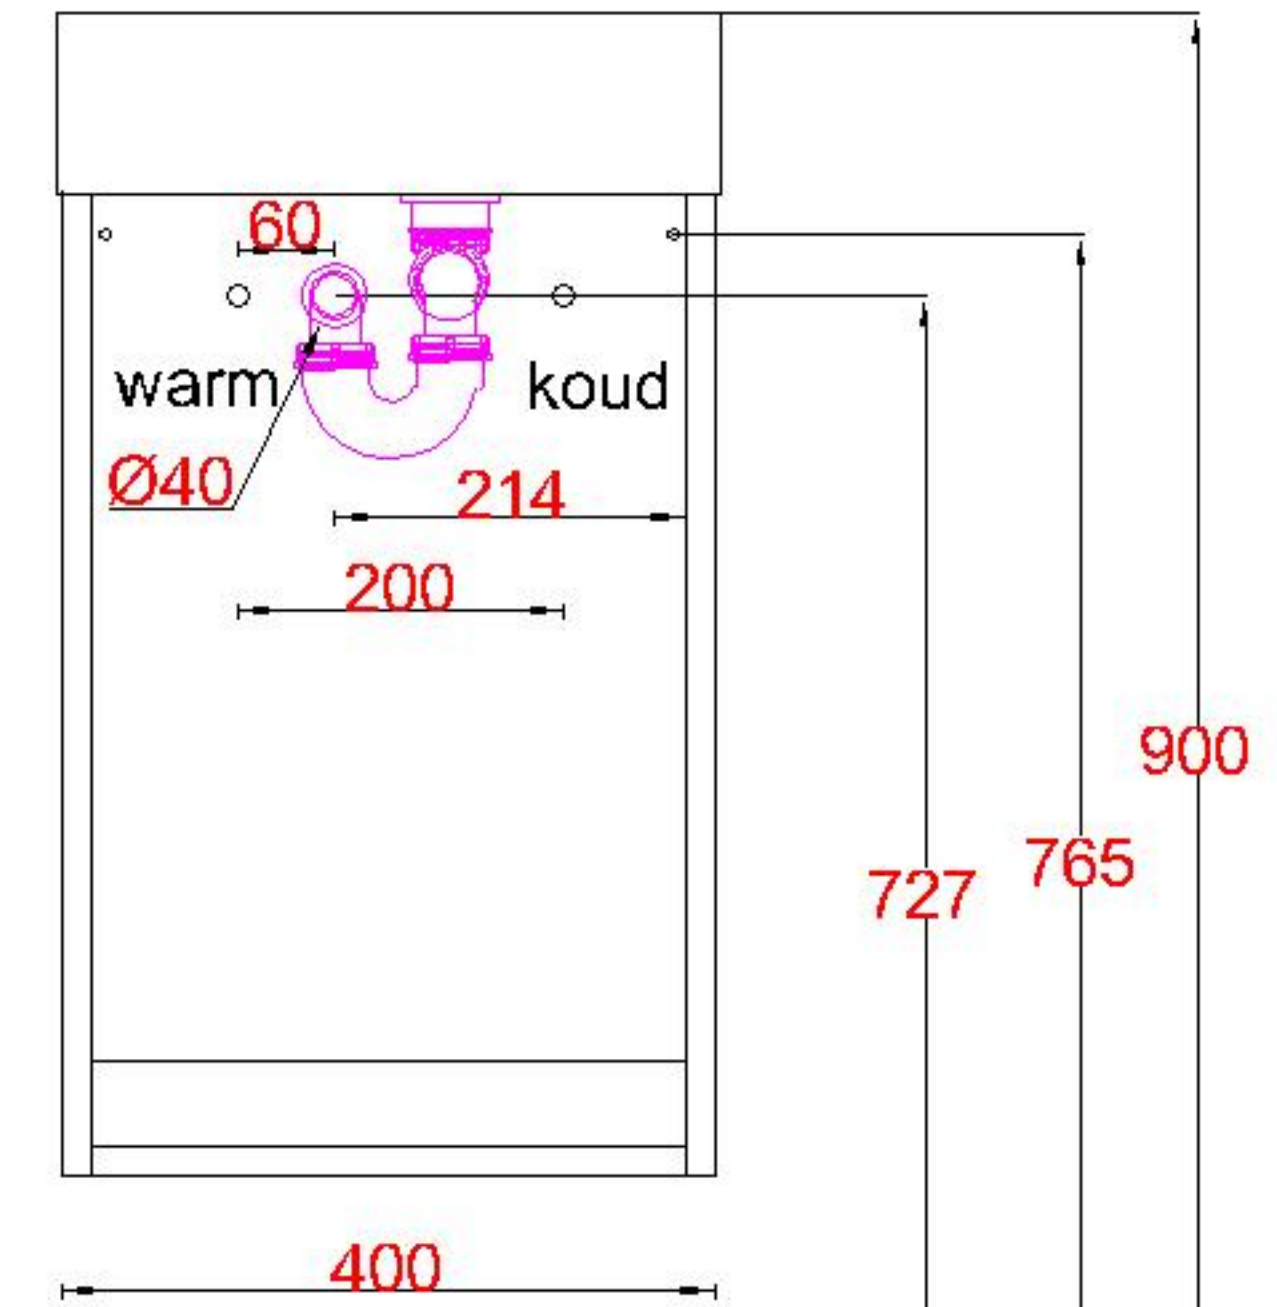

Wastafelblad

1x WK 400 TM L/R
1x WK 405 TM L/R

1X WB 400 TMB1
1X WB 400 TMB1

LET OP: Controleer maten altijd in het werk met uw bestelde artikel. (meten is weten)