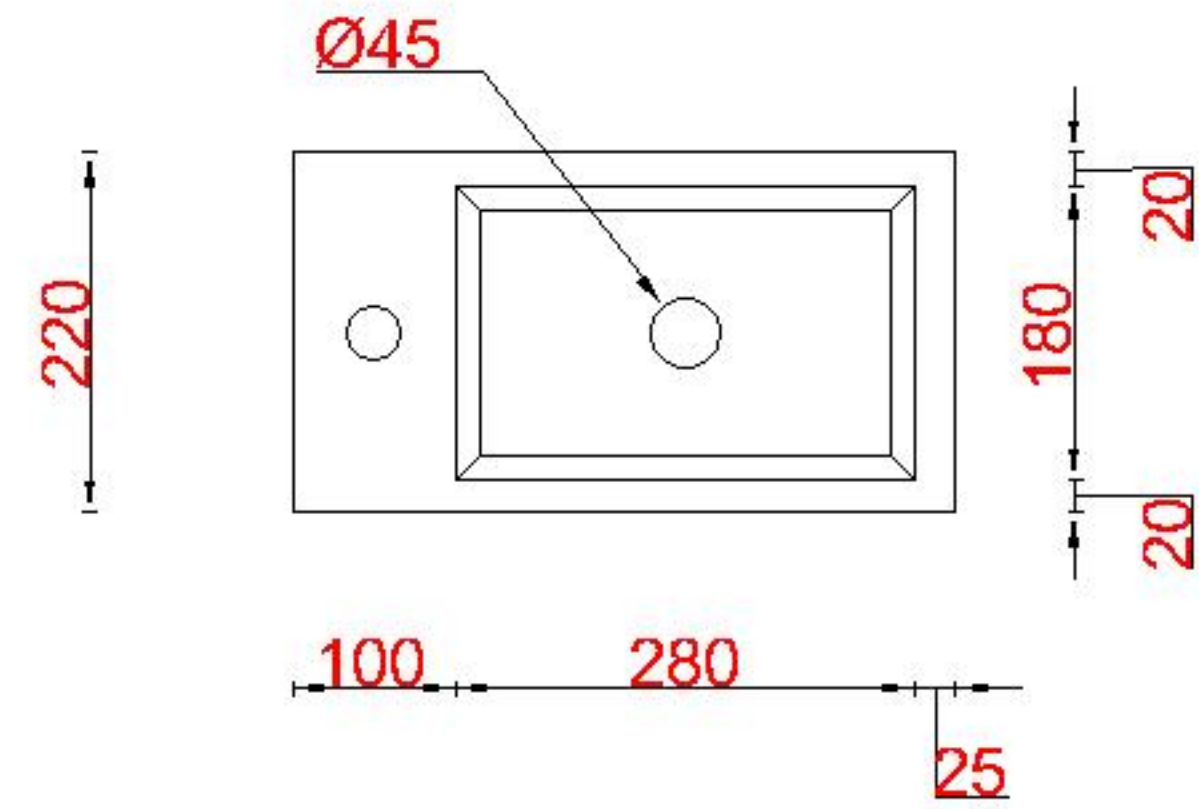

Wastafelblad

1x WK 400 TM L/R
1x WK 405 TM L/R

1X WB 400 TMB1
1X WB 400 TMB1

LET OP: Controleer maten altijd in het werk met uw bestelde artikel. (meten is weten)