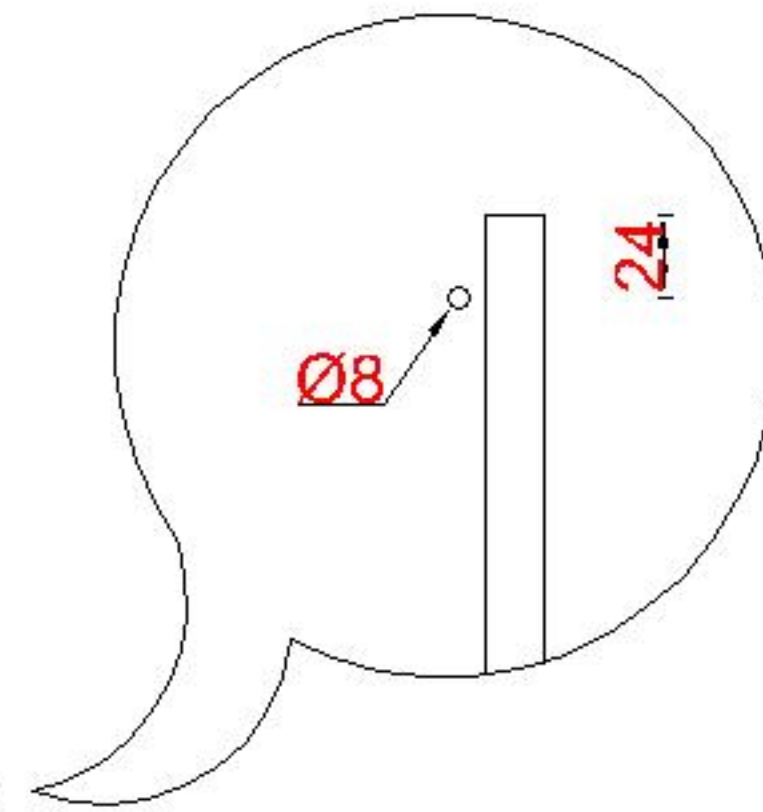

Wastafelblad

1x WK 400 TM L/R
1x WK 405 TM L/R

1X WB 400 TMB1
1X WB 400 TMB1

LET OP: Controleer maten altijd in het werk met uw bestelde artikel. (meten is weten)