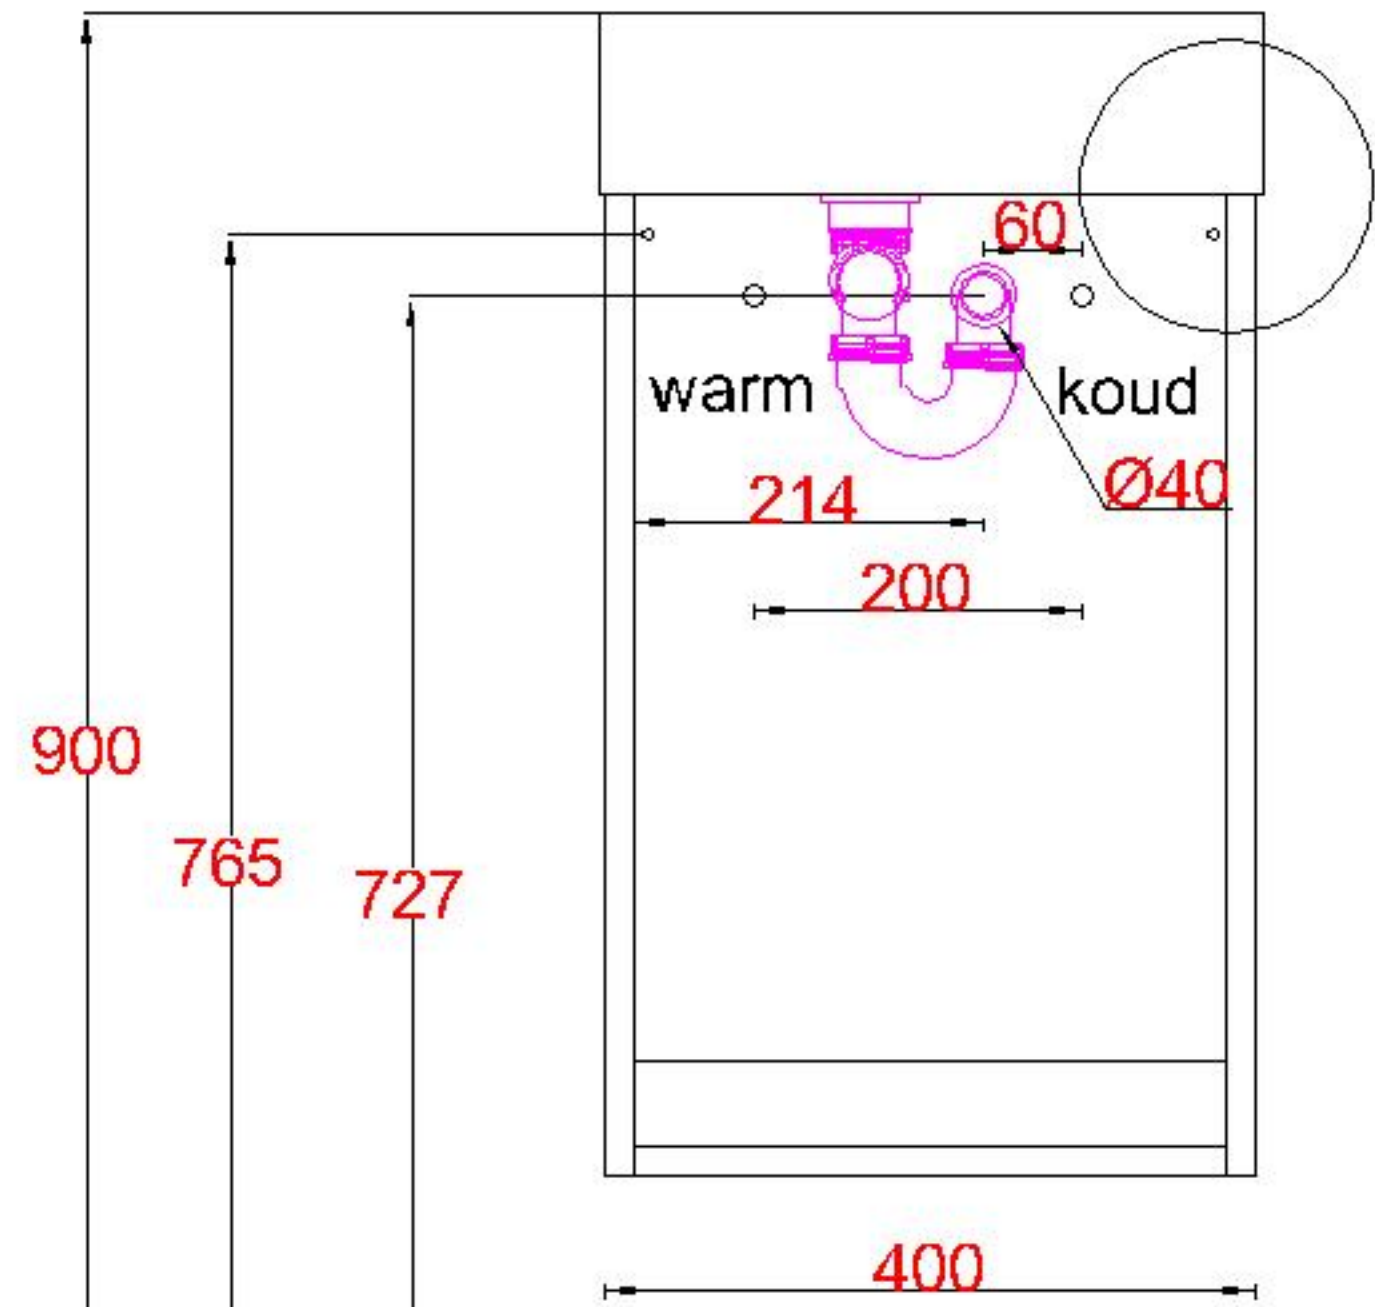

Wastafelblad

1x WK 400 TM L/R
1x WK 405 TM L/R

1X WB 400 TMB1
1X WB 400 TMB1

LET OP: Controleer maten altijd in het werk met uw bestelde artikel. (meten is weten)