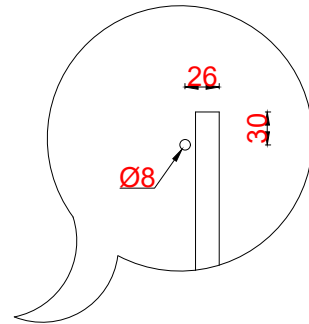

Wastafelblad

WM 425 TM1 + WK 425 TML/R

900
816
722

900
816
722

LET OP: Controleer maten altijd in het werk met uw bestelde artikel. (meten is weten)
ACHTUNG: Prüfen Sie stets die Dimensionen in der Arbeit mit den bestellte Ware.