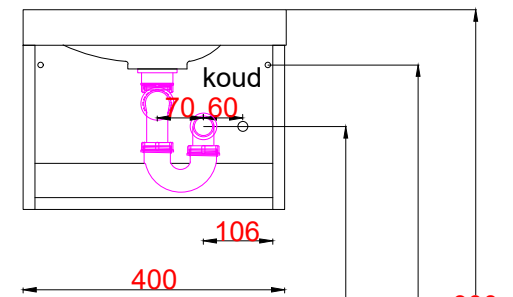

Wastafelblad

WM 425 TM1 + WK 425 TML/R

900
816
722

900
816
722

LET OP: Controleer maten altijd in het werk met uw bestelde artikel. (meten is weten)
ACHTUNG: Prüfen Sie stets die Dimensionen in der Arbeit mit den bestellte Ware.