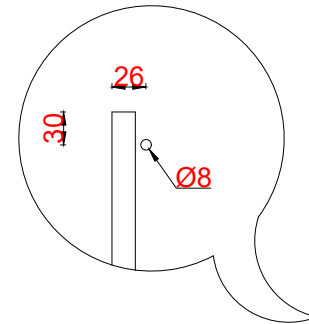

Wastafelblad

WM 425 TM1 + WK 425 TML/R

900
816
722

900
816
722

LET OP: Controleer maten altijd in het werk met uw bestelde artikel. (meten is weten)
ACHTUNG: Prüfen Sie stets die Dimensionen in der Arbeit mit den bestellte Ware.