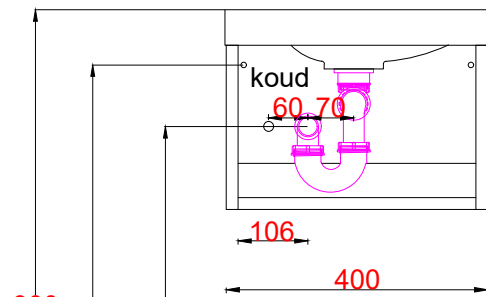

Wastafelblad

WM 425 TM1 + WK 425 TML/R

900
816
722

900
816
722

LET OP: Controleer maten altijd in het werk met uw bestelde artikel. (meten is weten)
ACHTUNG: Prüfen Sie stets die Dimensionen in der Arbeit mit den bestellte Ware.