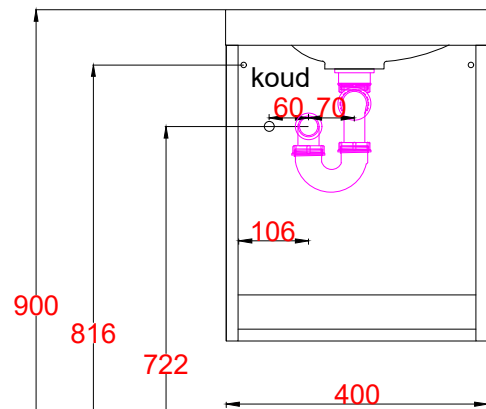

# Wastafelblad

WM 425 TM1 + WK 405 TML/R

**LET OP:** Controleer maten altijd in het werk met uw bestelde artikel. (meten is weten)  
**ACHTUNG:** Prüfen Sie stets die Dimensionen in der Arbeit mit den bestellte Ware.