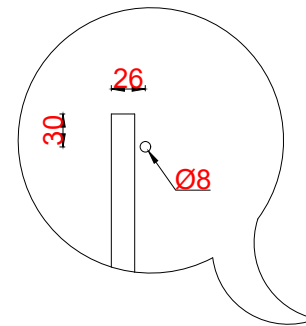

# Wastafelblad

WM 425 TM1 + WK 405 TML/R

**LET OP:** Controleer maten altijd in het werk met uw bestelde artikel. (meten is weten)  
**ACHTUNG:** Prüfen Sie stets die Dimensionen in der Arbeit mit den bestellte Ware.