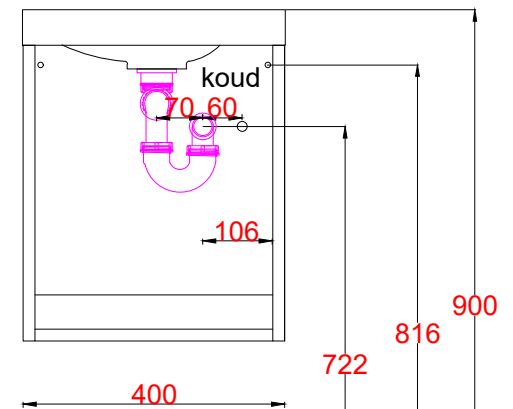

# Wastafelblad

WM 425 TM1 + WK 405 TML/R

**LET OP:** Controleer maten altijd in het werk met uw bestelde artikel. (meten is weten)  
**ACHTUNG:** Prüfen Sie stets die Dimensionen in der Arbeit mit den bestellte Ware.