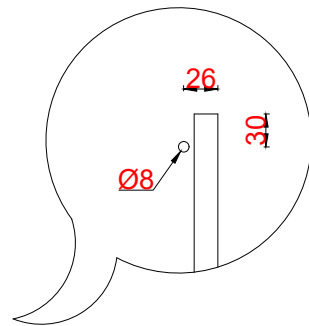

# Wastafelblad

WM 425 TM1 + WK 405 TML/R

**LET OP:** Controleer maten altijd in het werk met uw bestelde artikel. (meten is weten)  
**ACHTUNG:** Prüfen Sie stets die Dimensionen in der Arbeit mit den bestellte Ware.