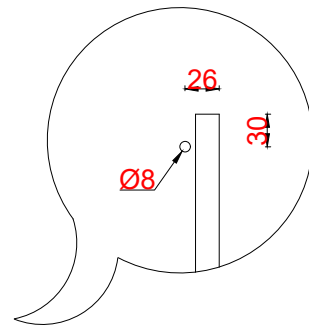

Wastafelblad

WM 407 TM1 + WK 425 TML/R

LET OP: Controleer maten altijd in het werk met uw bestelde artikel. (meten is weten)
ACHTUNG: Prüfen Sie stets die Dimensionen in der Arbeit mit den bestellte Ware.