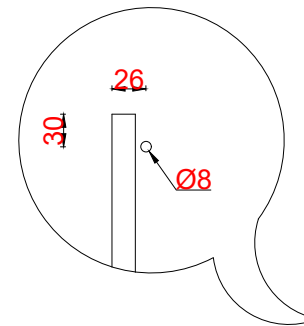

Wastafelblad

WM 407 TM1 + WK 425 TML/R

LET OP: Controleer maten altijd in het werk met uw bestelde artikel. (meten is weten)
ACHTUNG: Prüfen Sie stets die Dimensionen in der Arbeit mit den bestellte Ware.