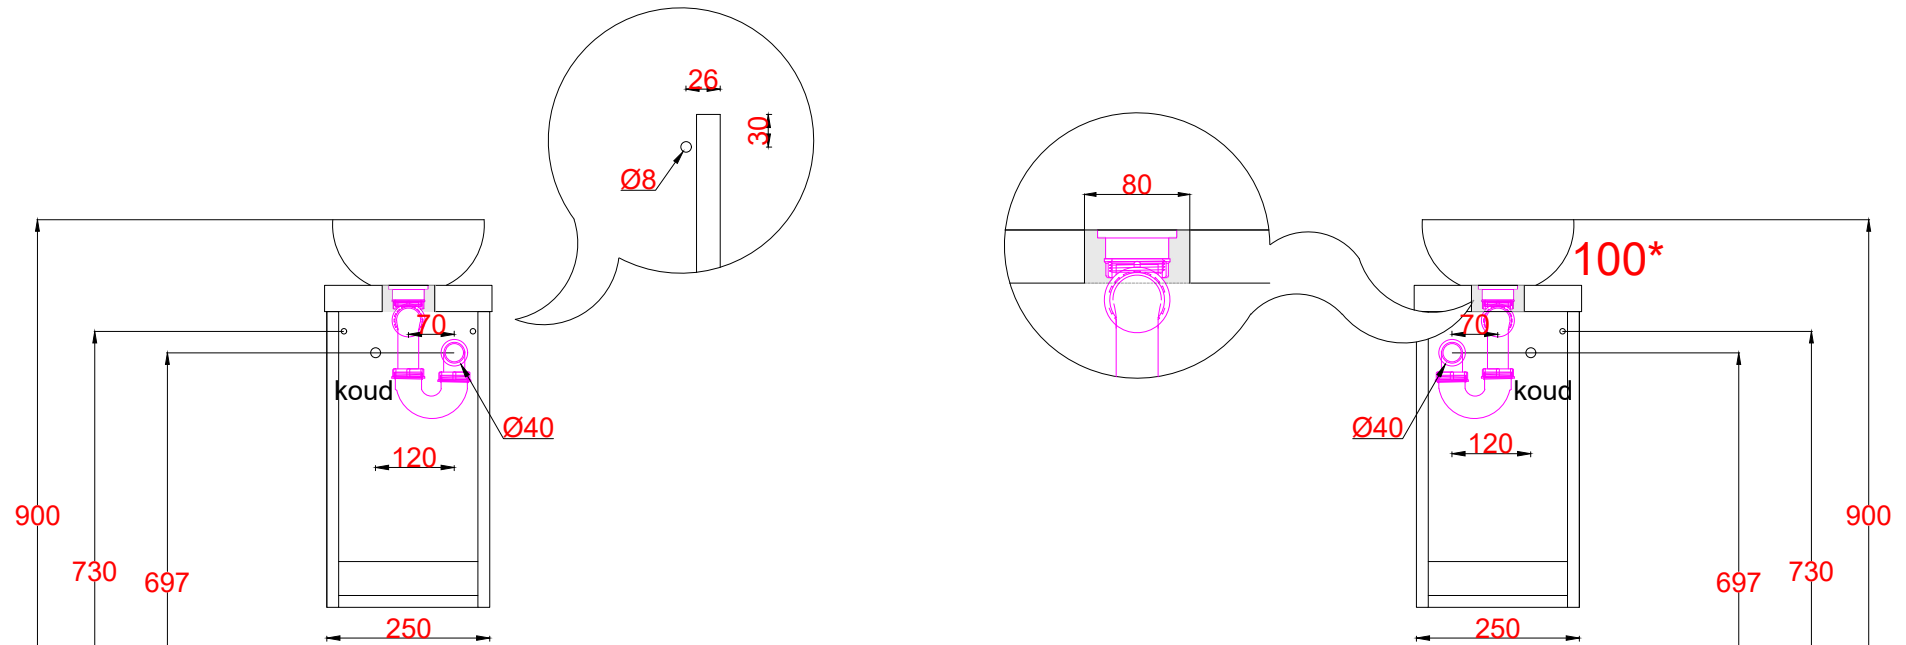

Wastafelblad

HPL40+ WK 245 TML/R

*LET OP! Ophang/Afvoerhoogten variëren per waskom!

LET OP: Controleer maten altijd in het werk met uw bestelde artikel. (meten is weten)

ACHTUNG: Prüfen Sie stets die Dimensionen in der Arbeit mit den bestellte Ware.