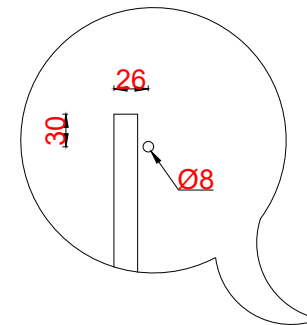

Wastafelblad

WB 400 TM1 + WK 405 TML/R

LET OP: Controleer maten altijd in het werk met uw bestelde artikel. (meten is weten)
ACHTUNG: Prüfen Sie stets die Dimensionen in der Arbeit mit den bestellte Ware.