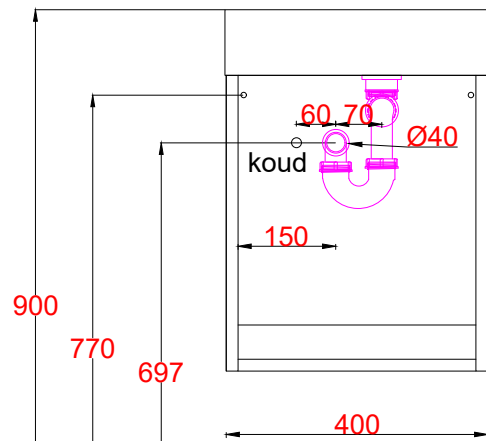

Wastafelblad

WB 400 TM1 + WK 405 TML/R

LET OP: Controleer maten altijd in het werk met uw bestelde artikel. (meten is weten)
ACHTUNG: Prüfen Sie stets die Dimensionen in der Arbeit mit den bestellte Ware.