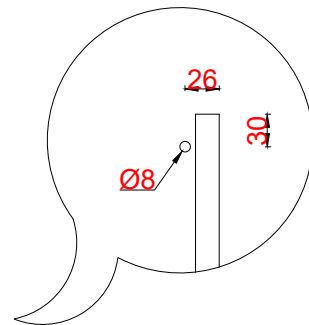

Wastafelblad

WB 400 TM1 + WK 405 TML/R

LET OP: Controleer maten altijd in het werk met uw bestelde artikel. (meten is weten)
ACHTUNG: Prüfen Sie stets die Dimensionen in der Arbeit mit den bestellte Ware.