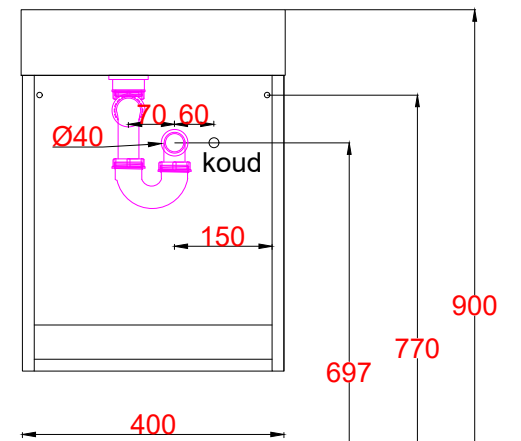

Wastafelblad

WB 400 TM1 + WK 405 TML/R

LET OP: Controleer maten altijd in het werk met uw bestelde artikel. (meten is weten)
ACHTUNG: Prüfen Sie stets die Dimensionen in der Arbeit mit den bestellte Ware.