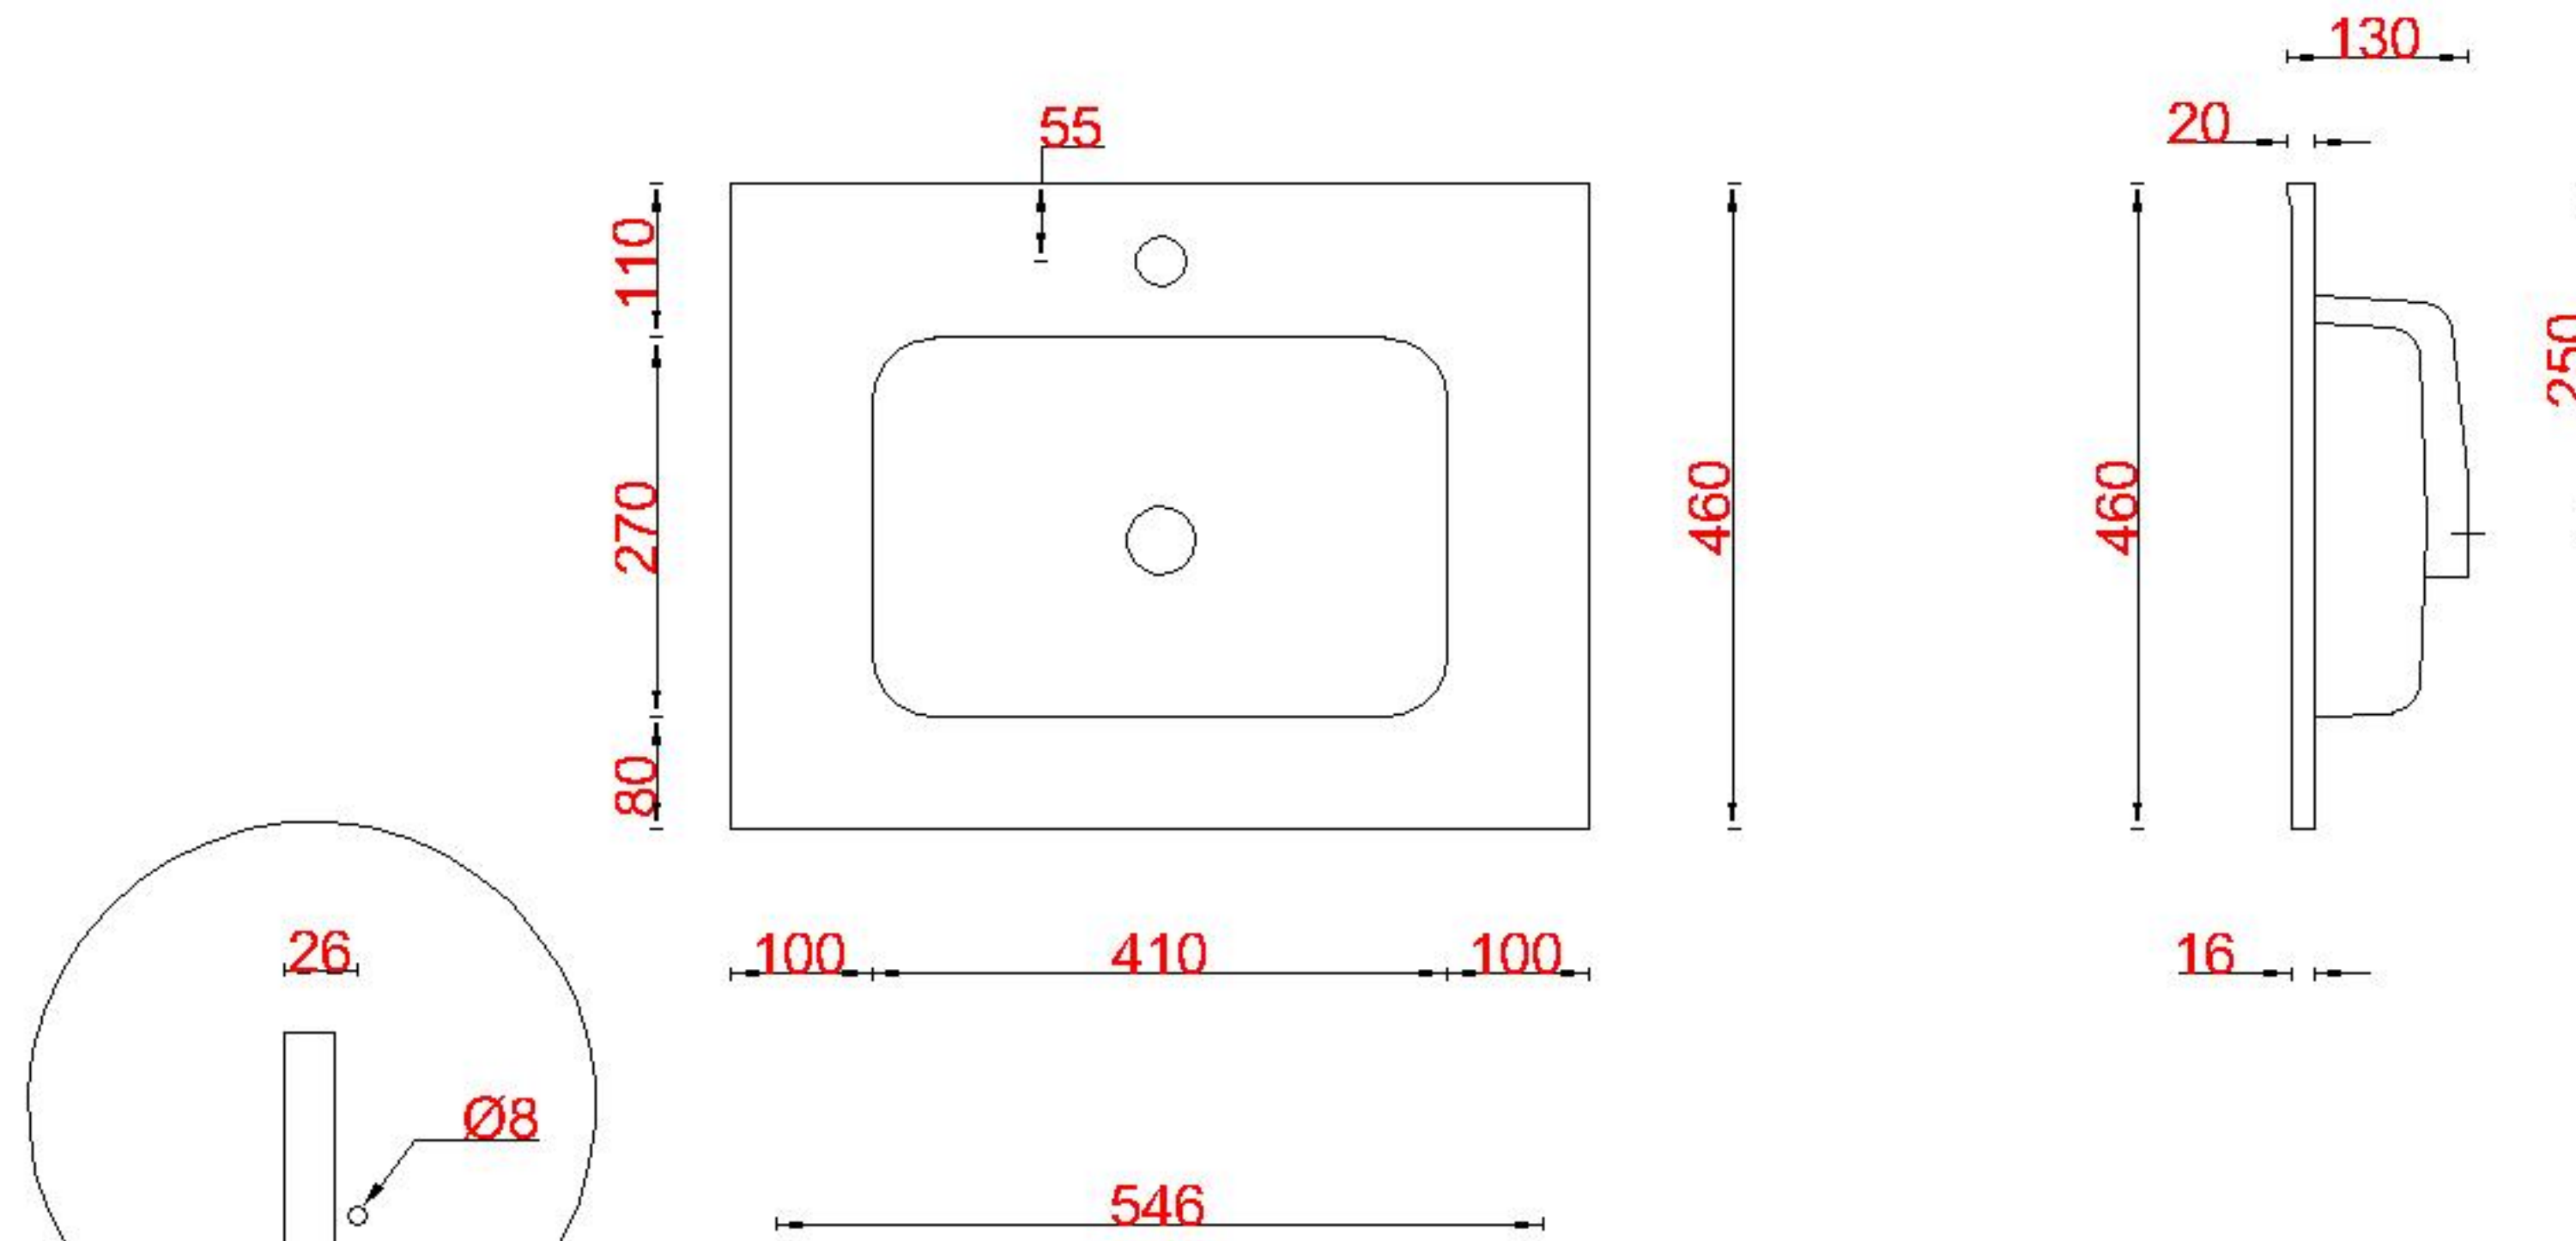

# Wastafelblad

WK 600 TE + WM 610 TE1

**LET OP:** Controleer maten altijd in het werk met uw bestelde artikel. (meten is weten)

**ACHTUNG:** Prüfen Sie stets die Dimensionen in der Arbeit mit den bestellte Ware.