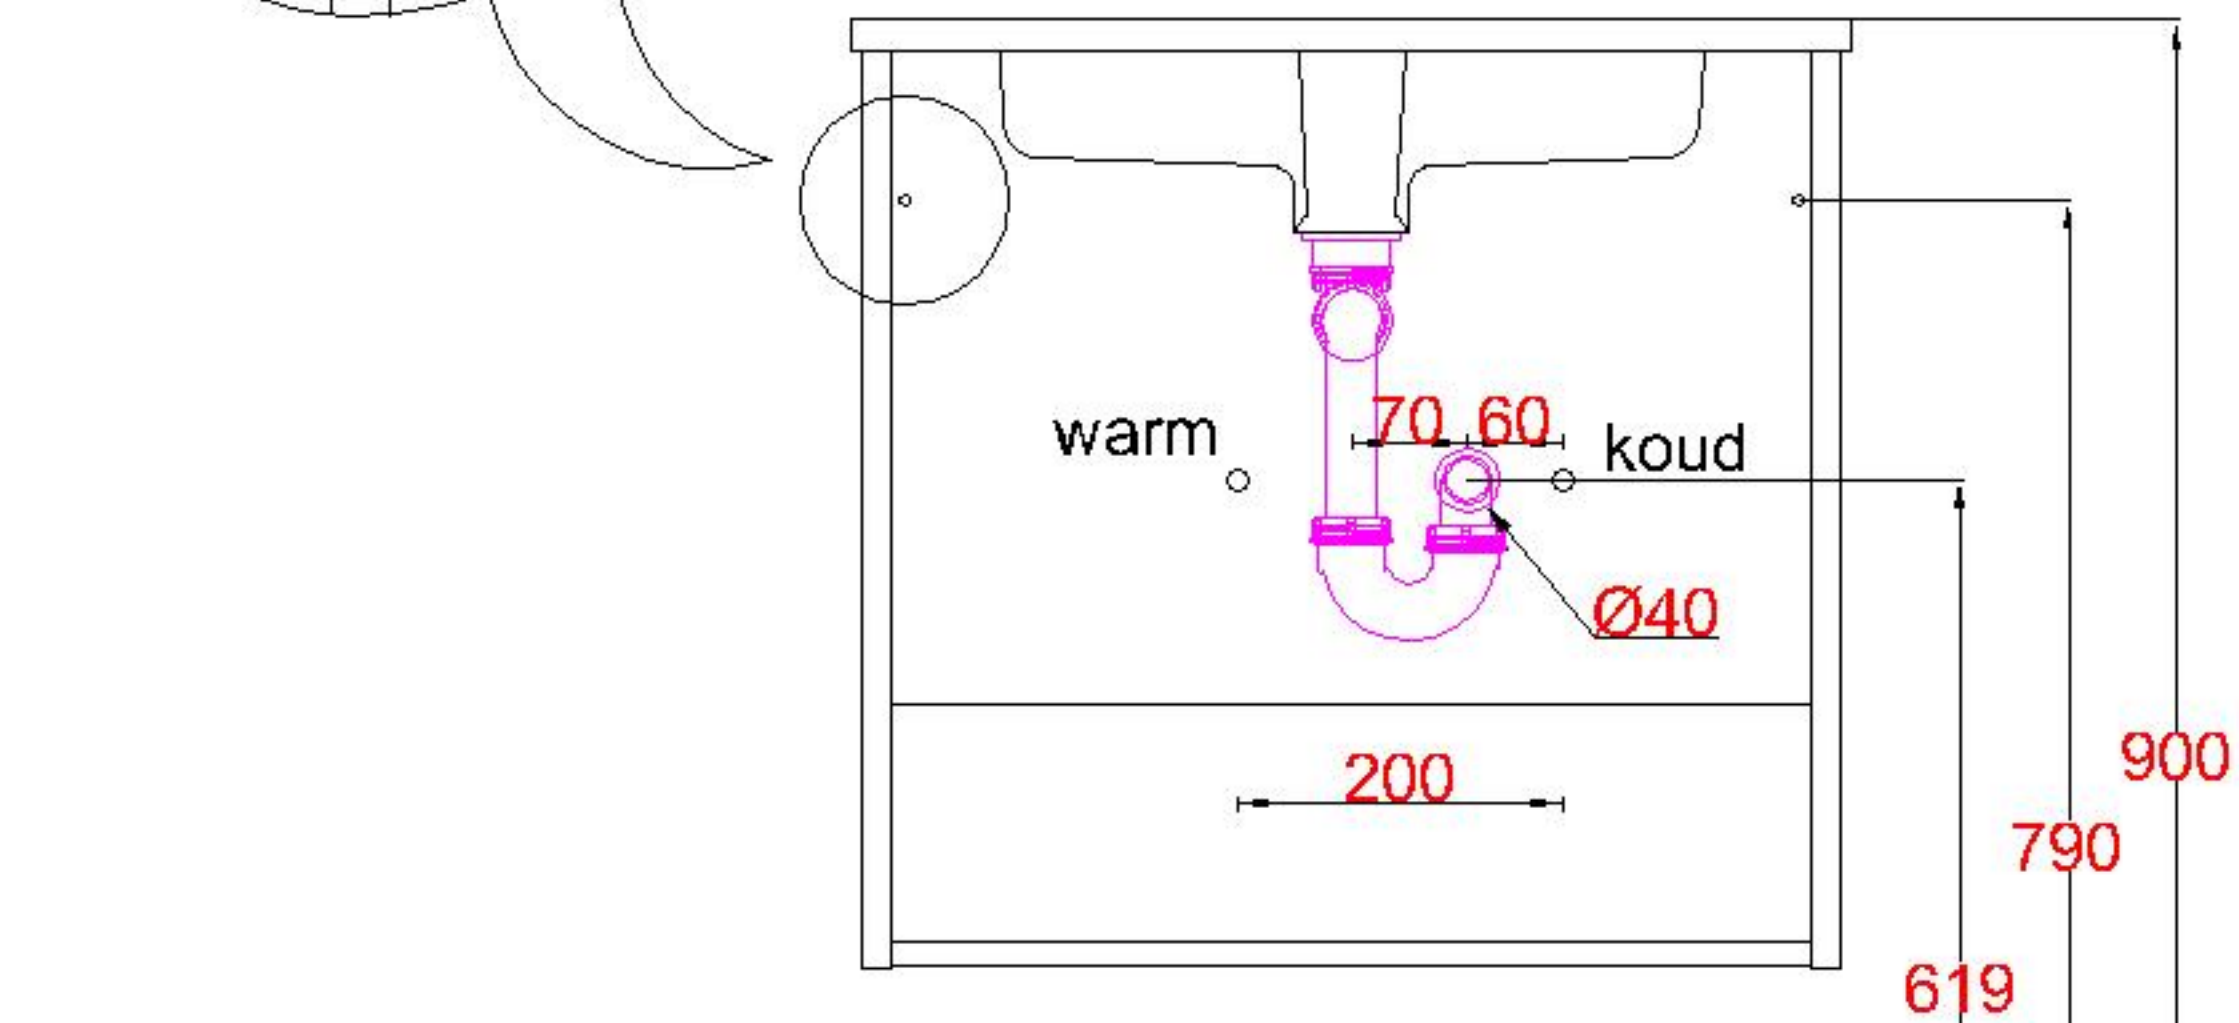

# Wastafelblad

WK 600 TE + WM 610 TE1

**LET OP:** Controleer maten altijd in het werk met uw bestelde artikel. (meten is weten)

**ACHTUNG:** Prüfen Sie stets die Dimensionen in der Arbeit mit den bestellte Ware.