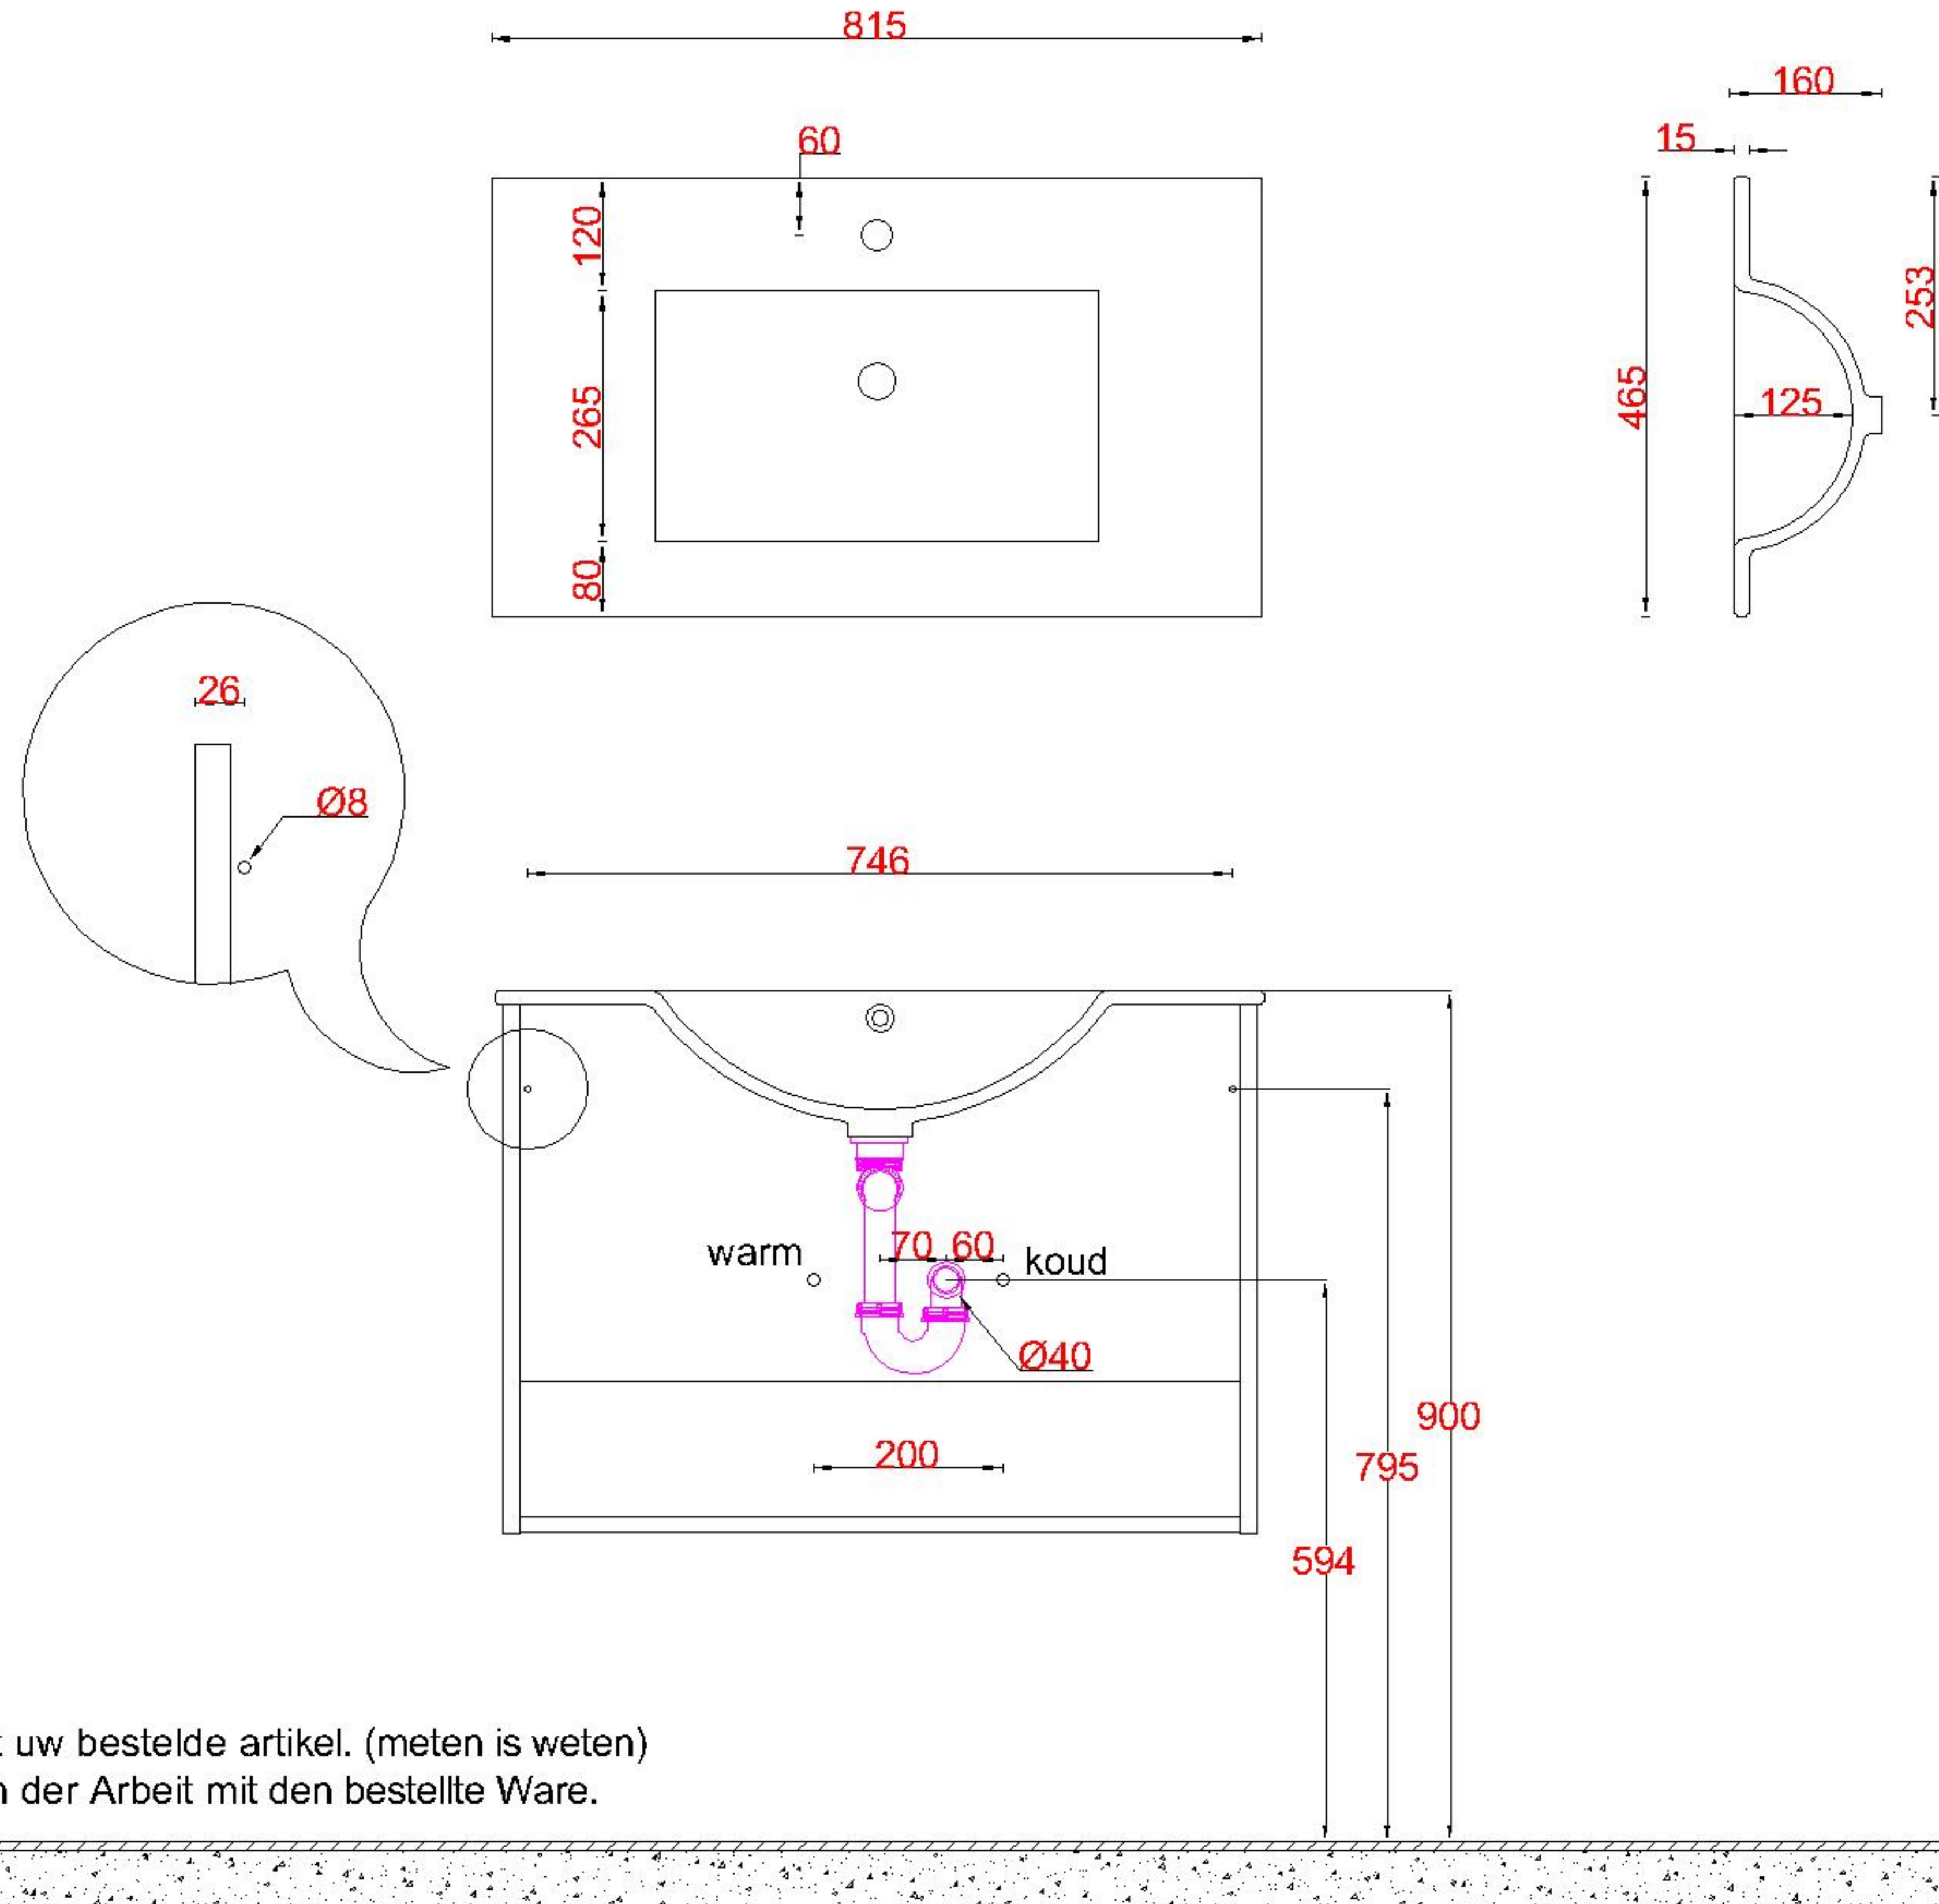

Wastafelblad

WK 800 SL + WM 800 SL1

LET OP: Controleer maten altijd in het werk met uw bestelde artikel. (meten is weten)

ACHTUNG: Prüfen Sie stets die Dimensionen in der Arbeit mit den bestellte Ware.