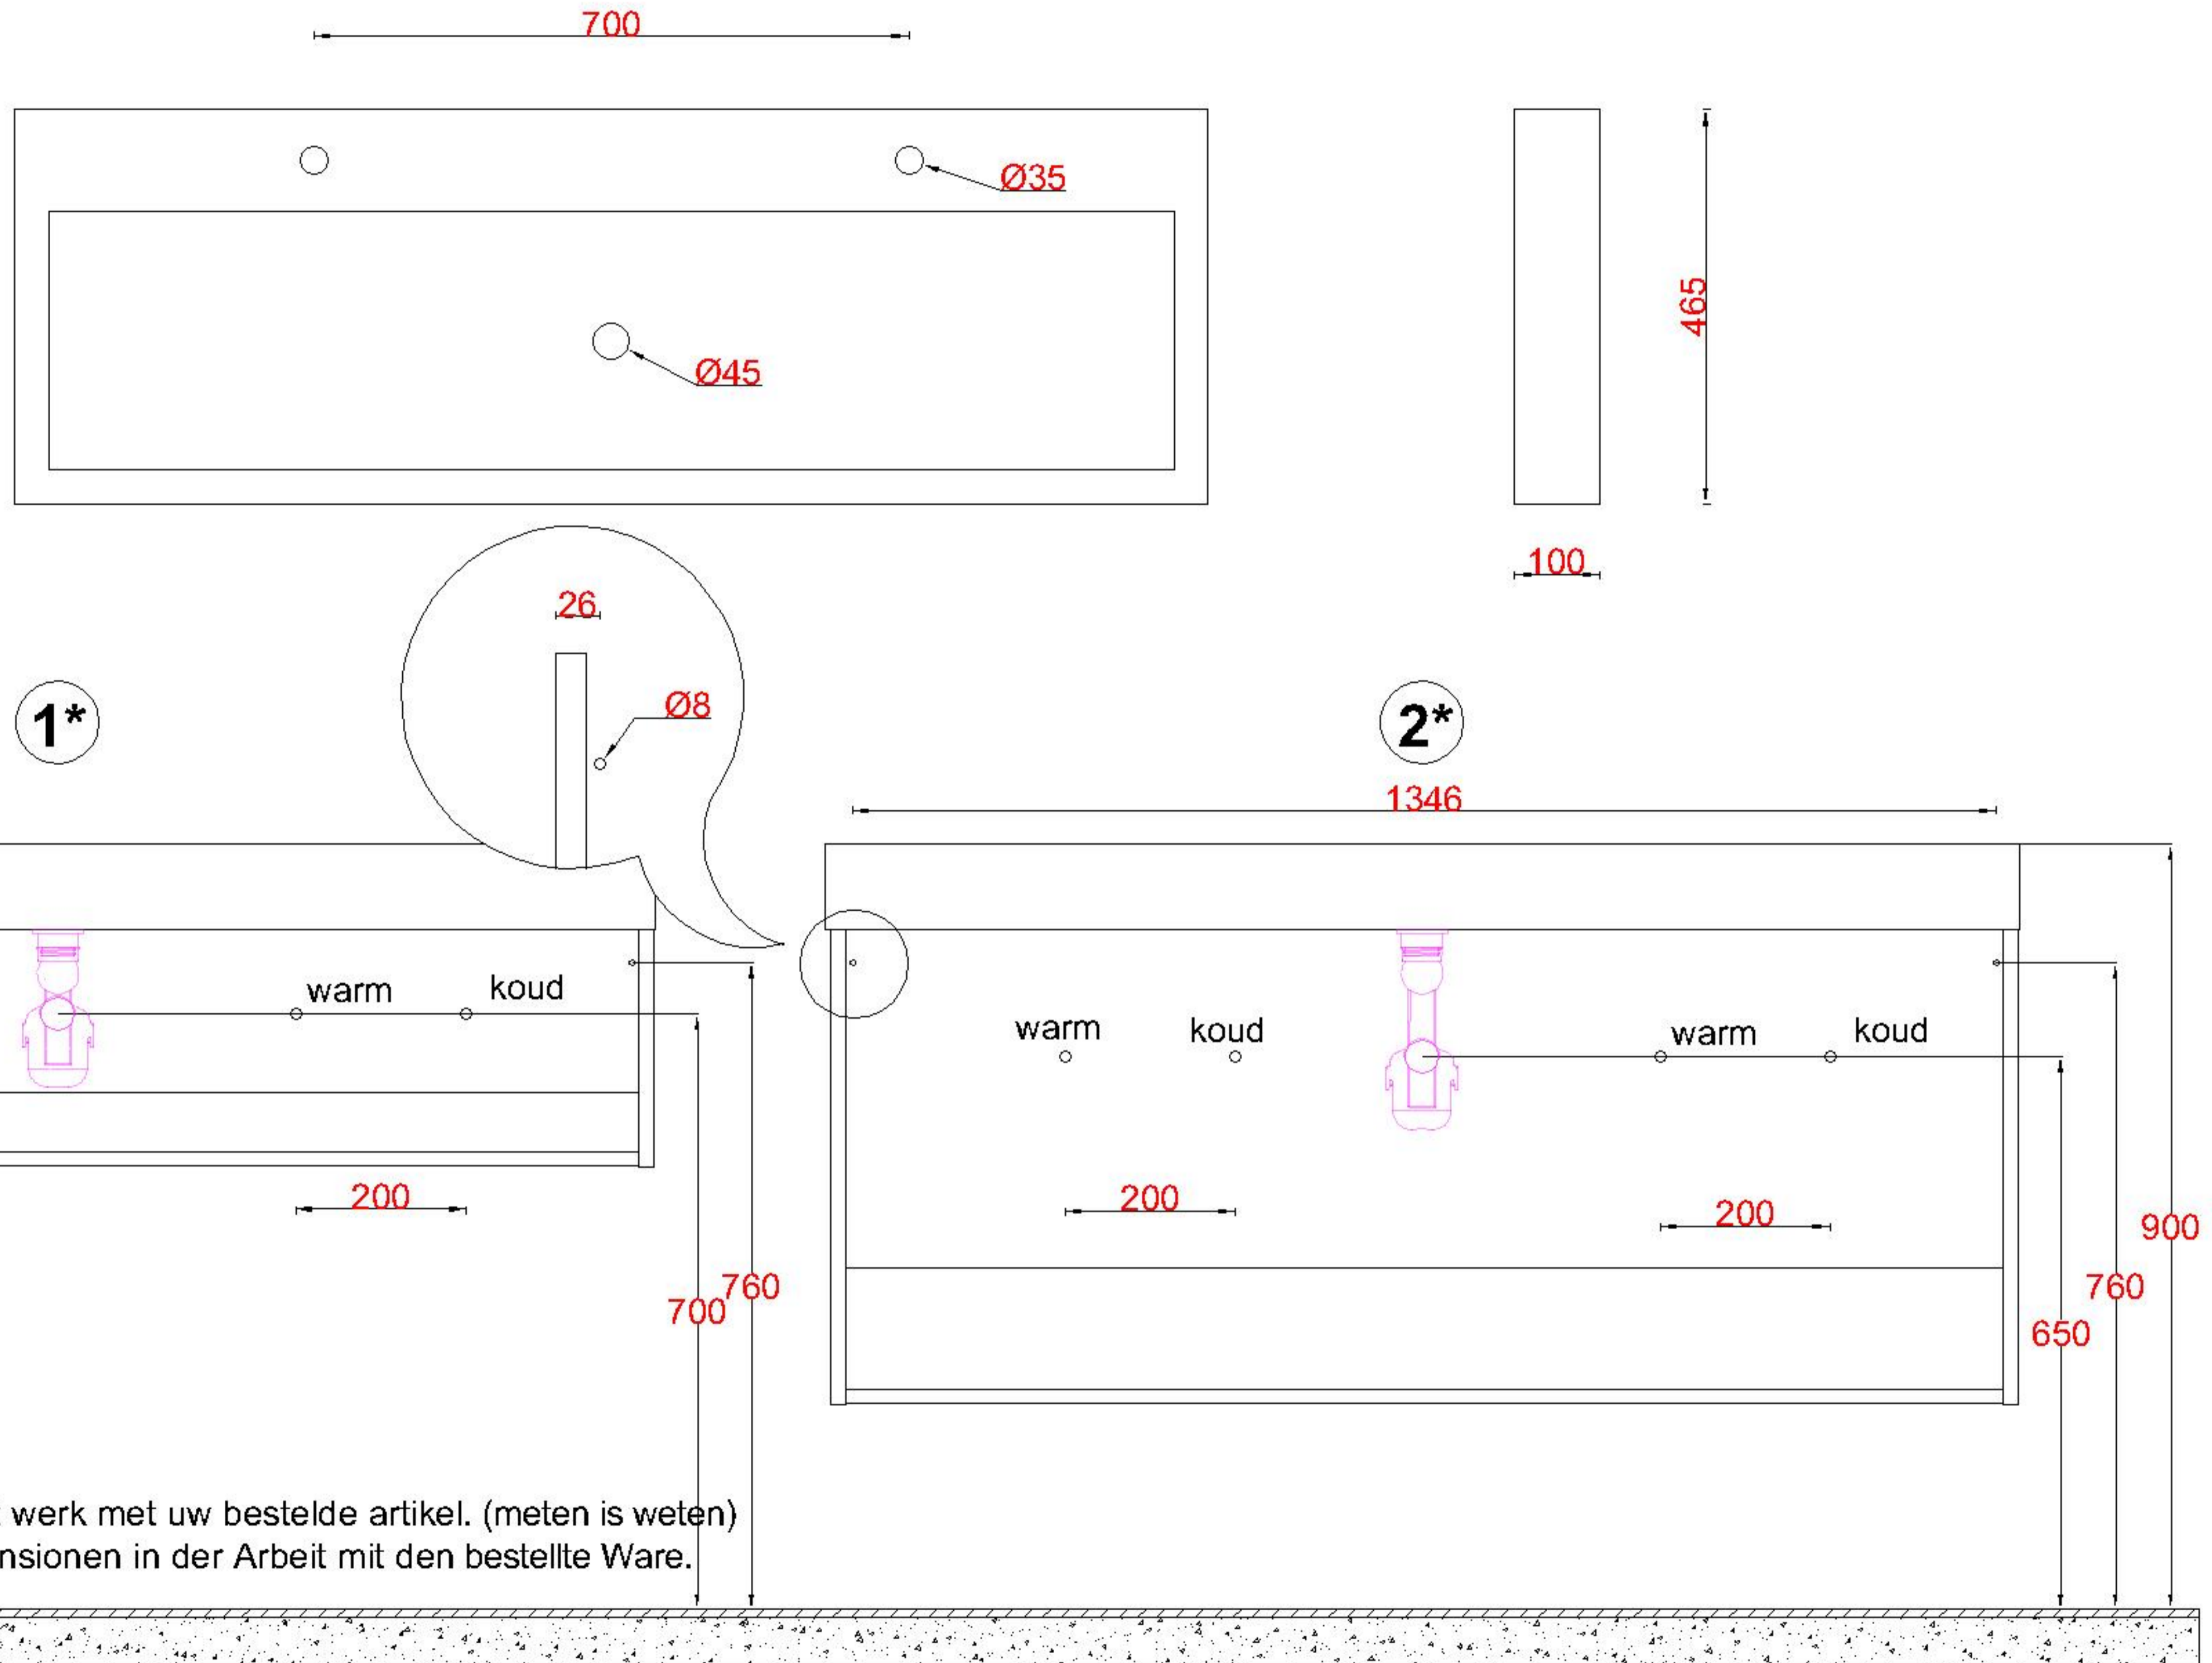

Wastafelblad

1*

WK 1425 RS + WB 1400 RS2

2*

WK 1425 RS + WB 1400 RS2

WK 1402 RS + WB 1400 RS2

WK 1400 RS + WB 1400 RS2

WK 1405 RS + WB 1400 RS2

WK 1465 RS + WB 1400 RS2

WK 1466 RS + WB 1400 RS2

LET OP: Controleer maten altijd in het werk met uw bestelde artikel. (meten is weten)

ACHTUNG: Prüfen Sie stets die Dimensionen in der Arbeit mit den bestellte Ware.