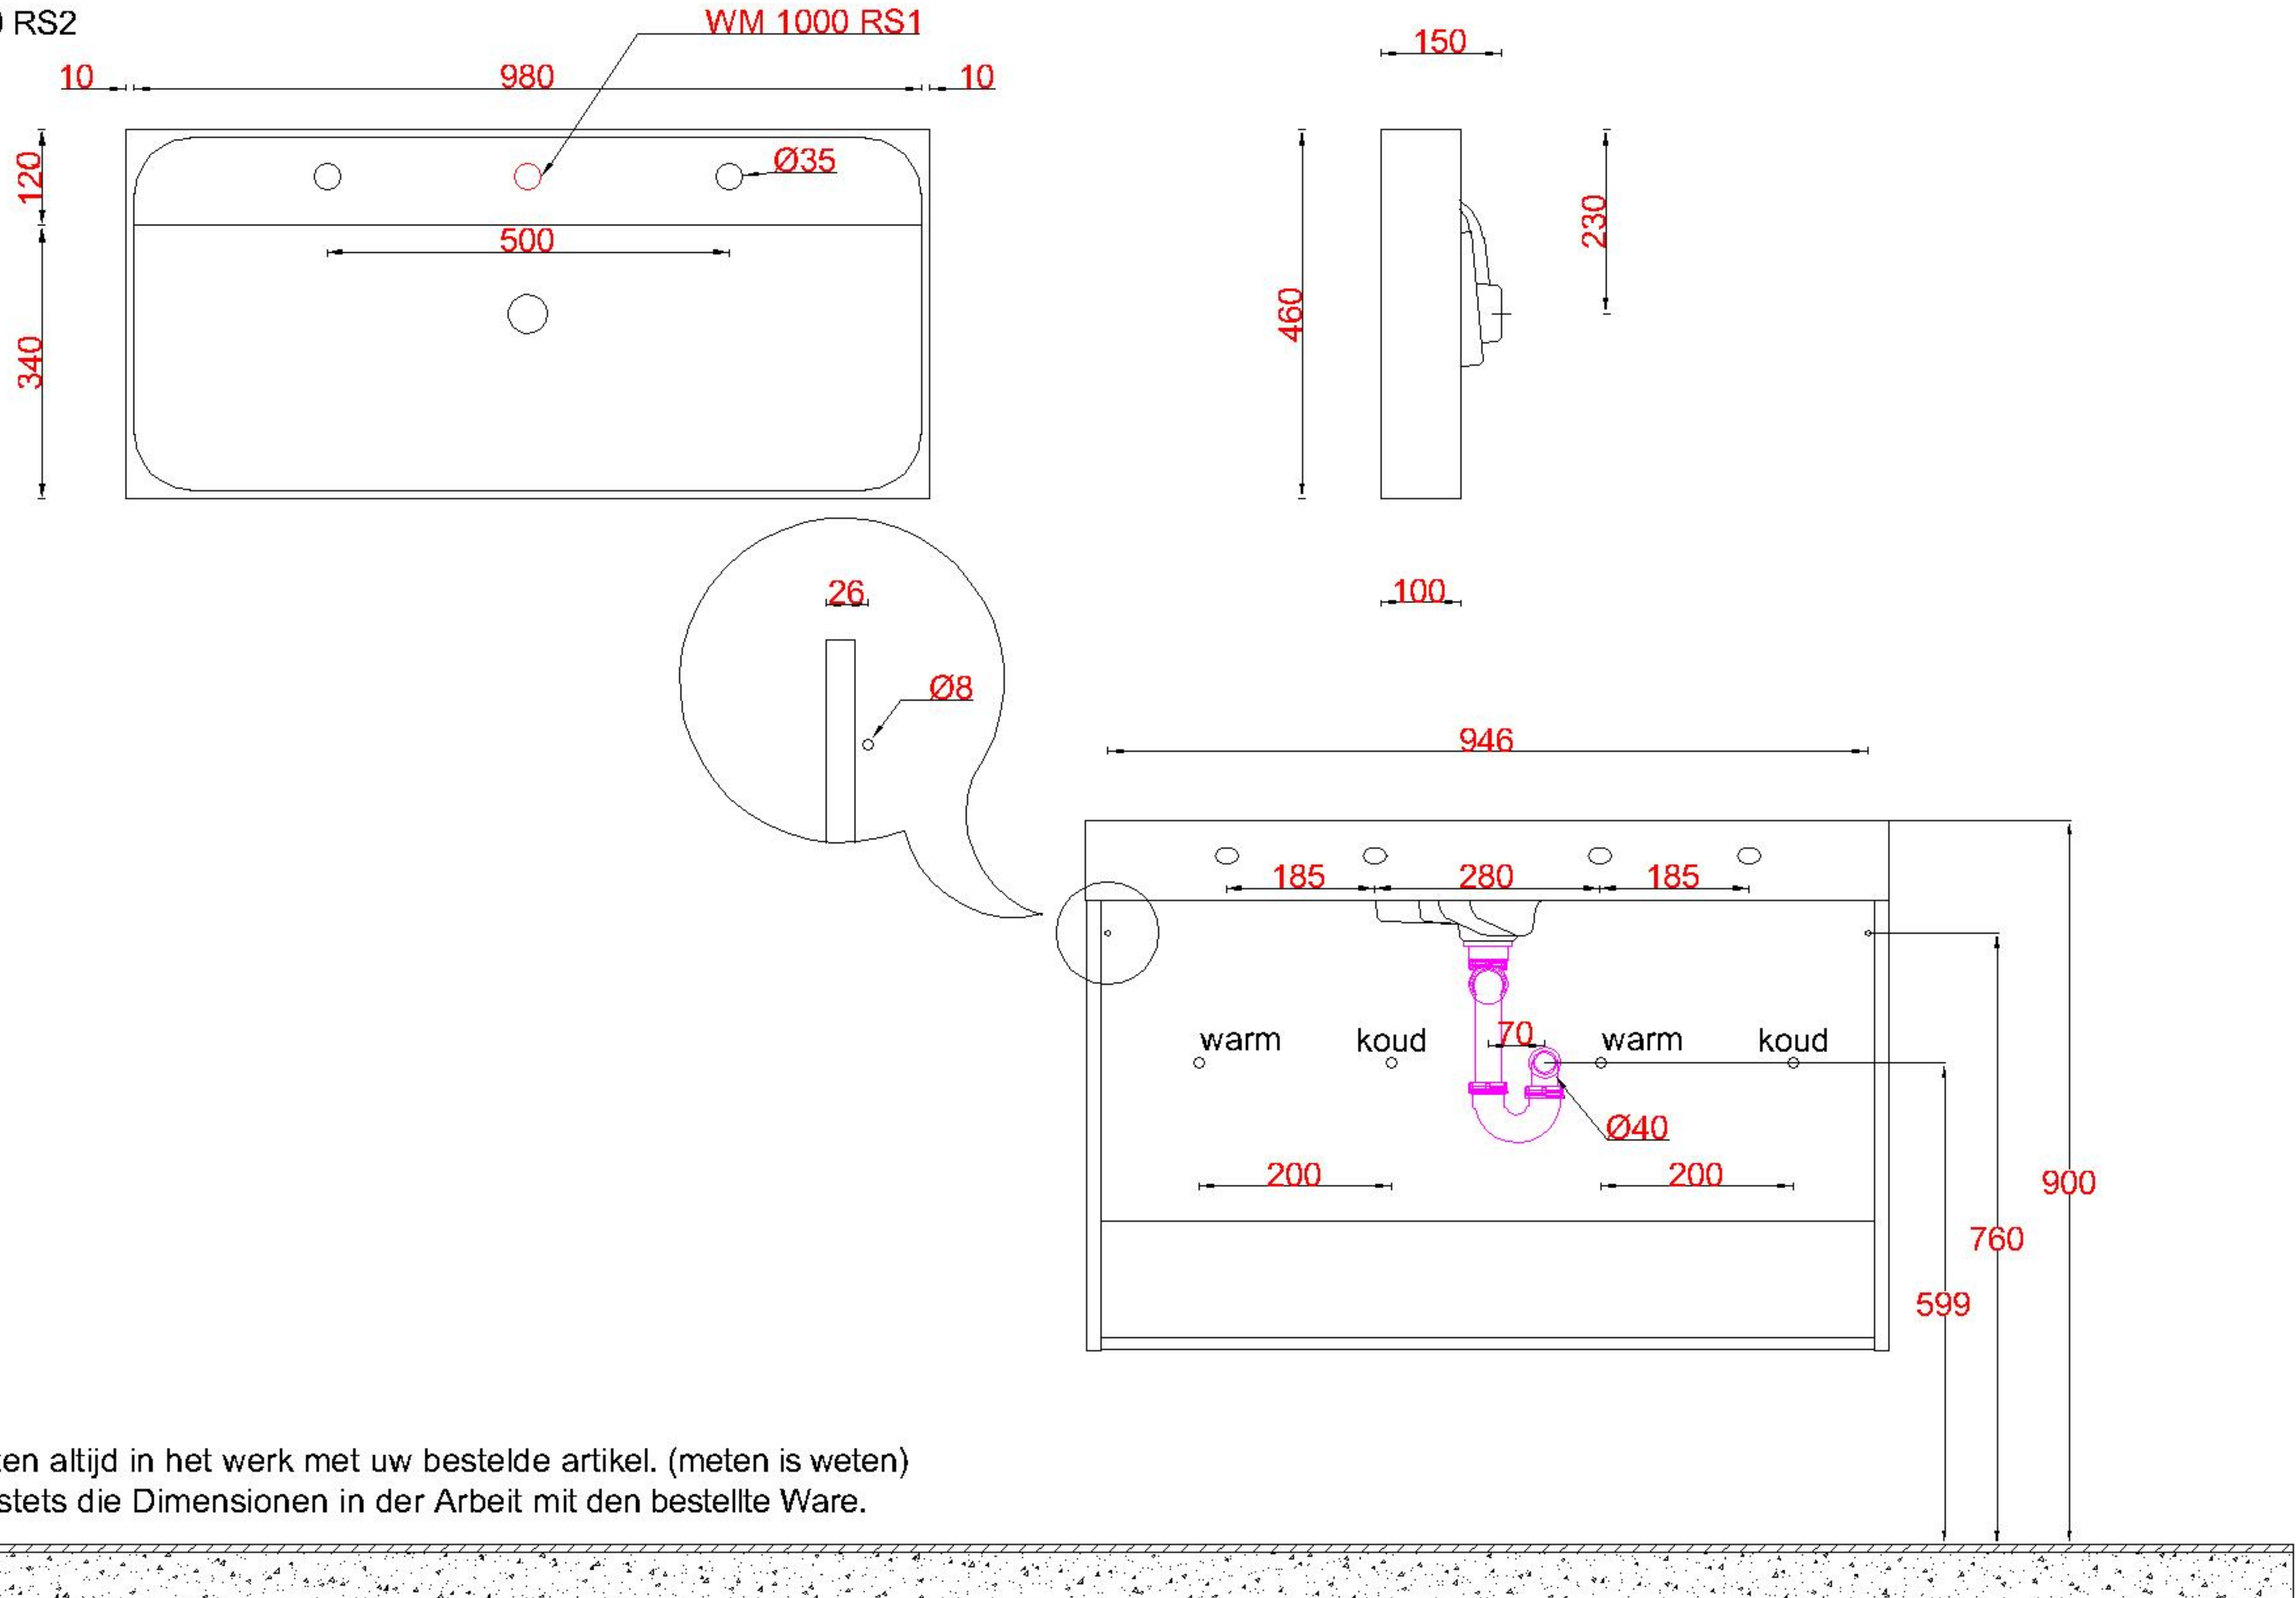

Wastafelblad

WK 1000 RI + WM 1000 RS2

LET OP: Controleer maten altijd in het werk met uw bestelde artikel. (meten is weten)

ACHTUNG: Prüfen Sie stets die Dimensionen in der Arbeit mit den bestellte Ware.