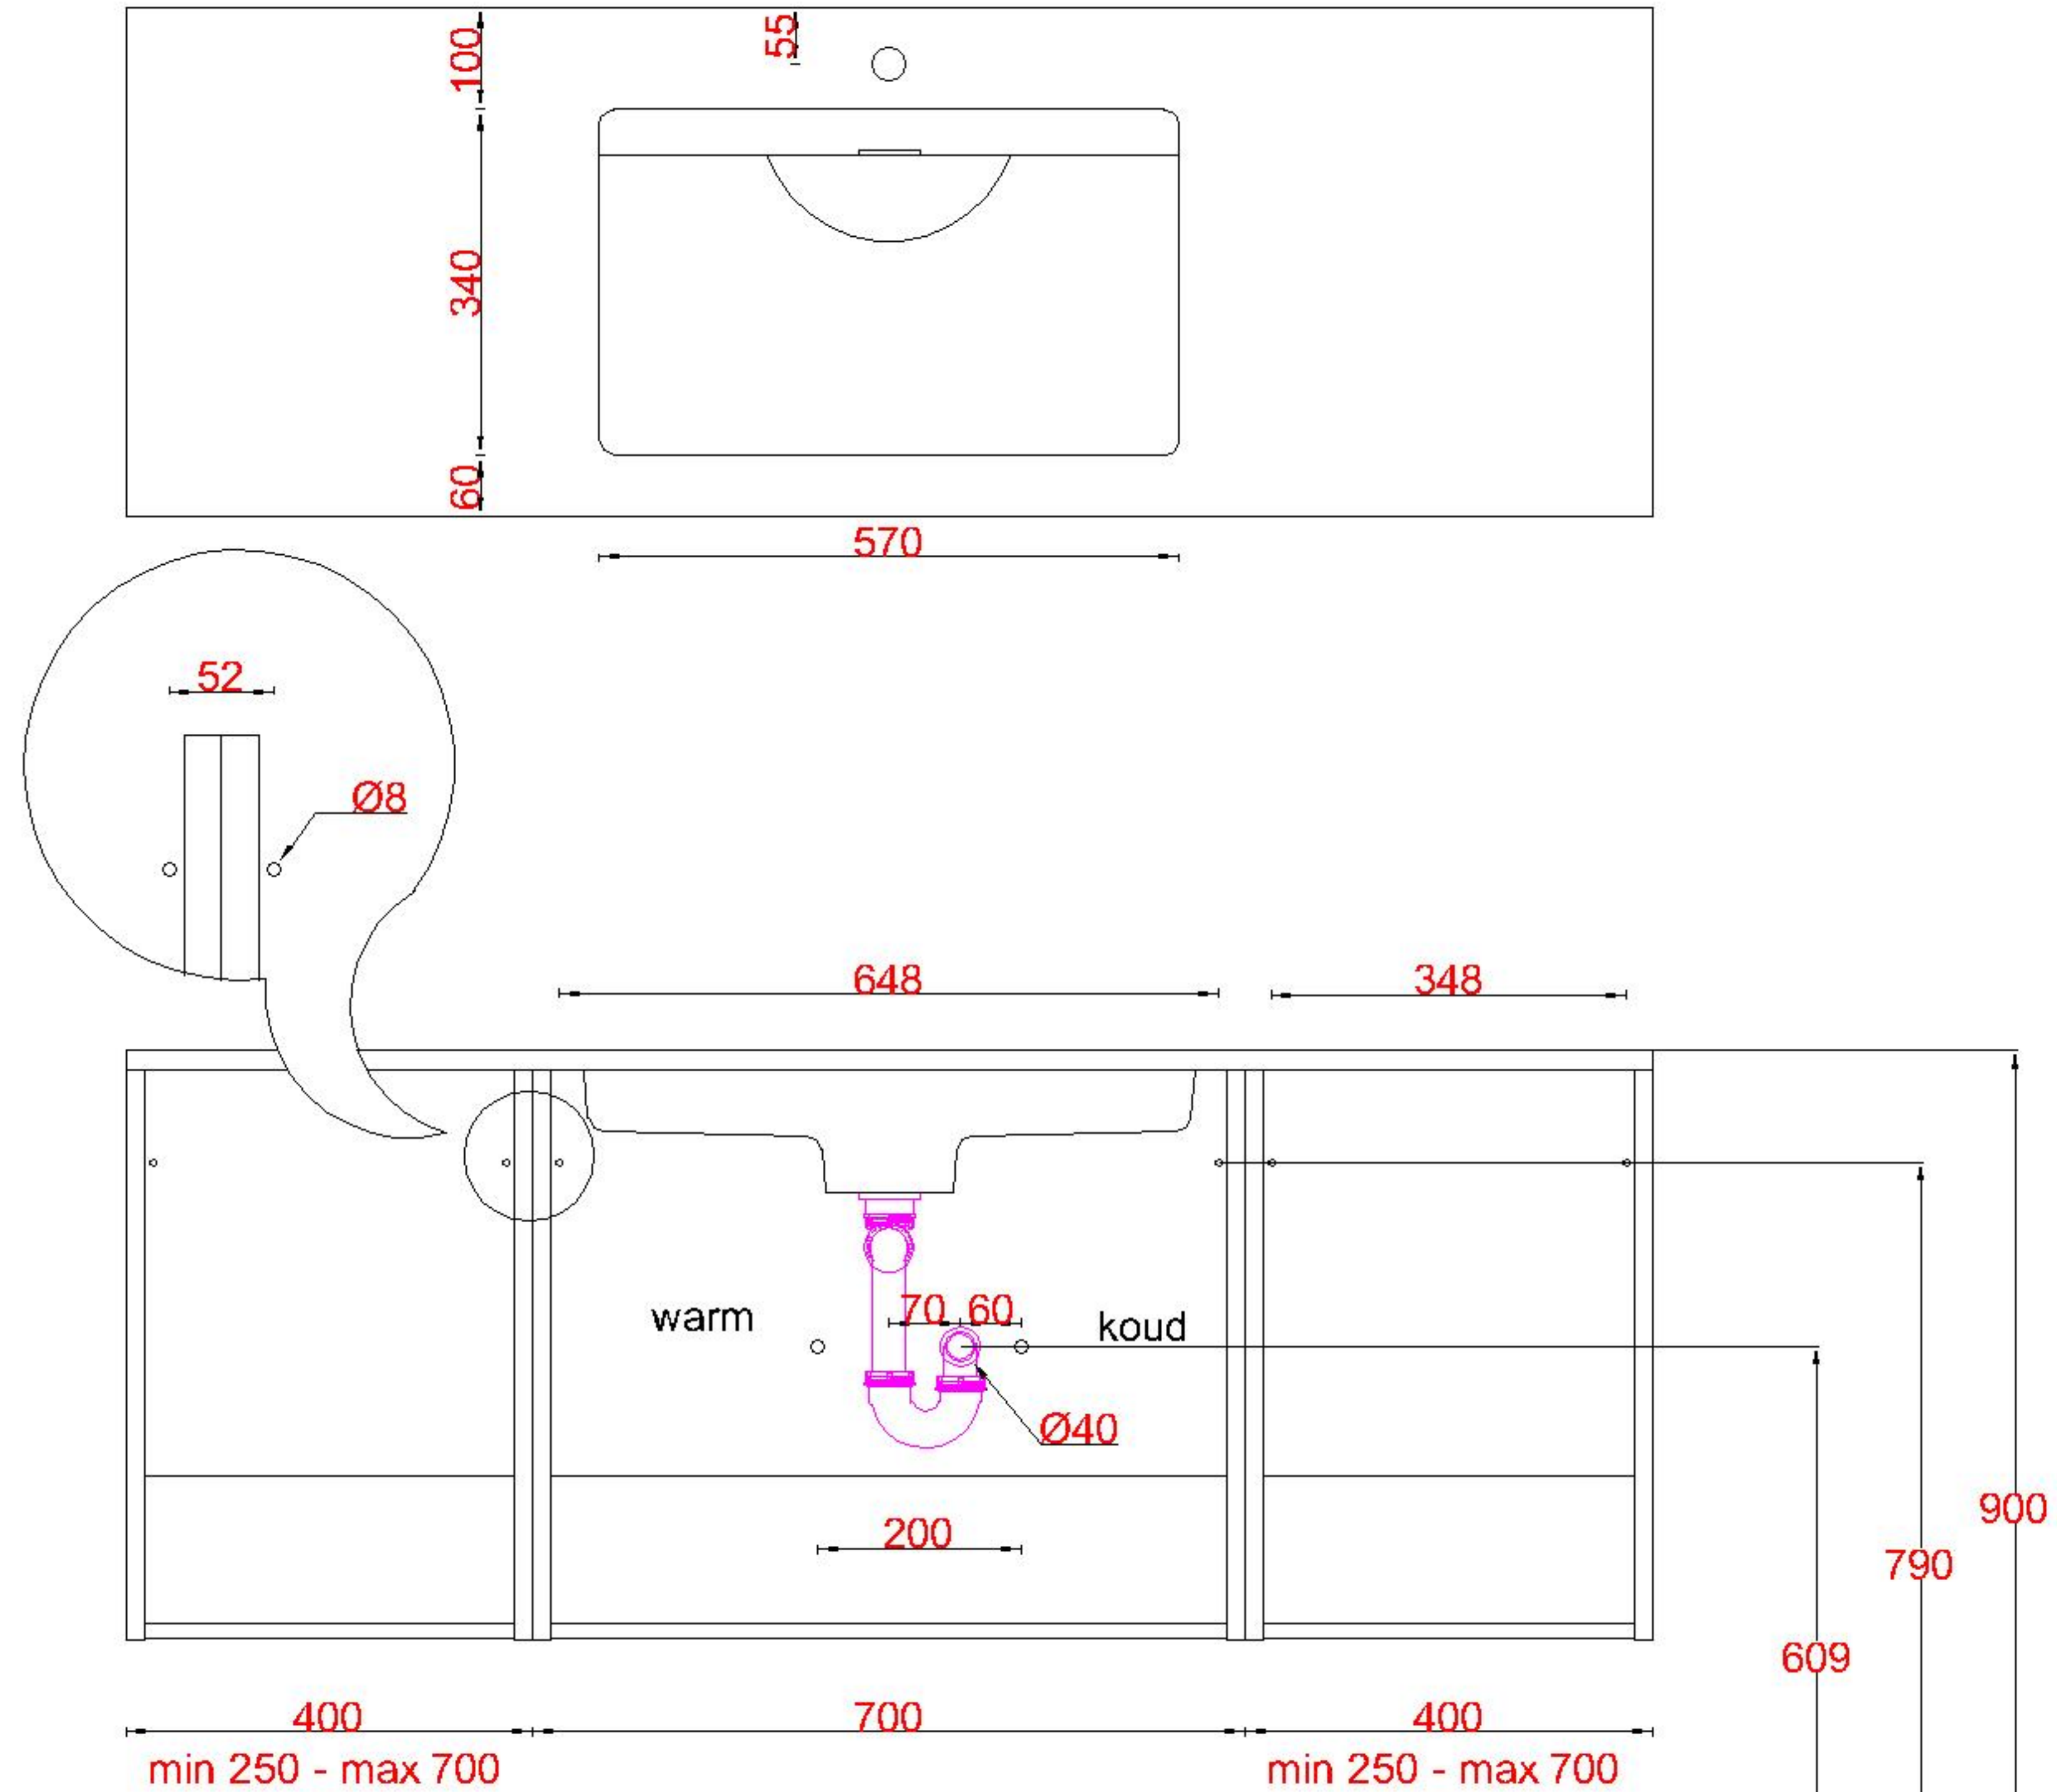

# Wastafelblad

1x WK 700 OGM  
1x WM 700 OG1

2x WK MW (OGL+OGR)  
2x WM MW (L+R)

**LET OP:** Controleer maten altijd in het werk met uw bestelde artikel. (meten is weten)

**ACHTUNG:** Prüfen Sie stets die Dimensionen in der Arbeit mit den bestellte Ware.

# Wastafelblad

2x WK 700 OGM  
1x WM 1400 OG2

2x WK MW (OGL+OGR)  
2x WM MW (L+R)

# Wastafelblad

2x WK 700 OGM  
2x WM 700 OG1

3x WK MW (OGL+OGM+OGR)  
3x WM MW (L+M+R)