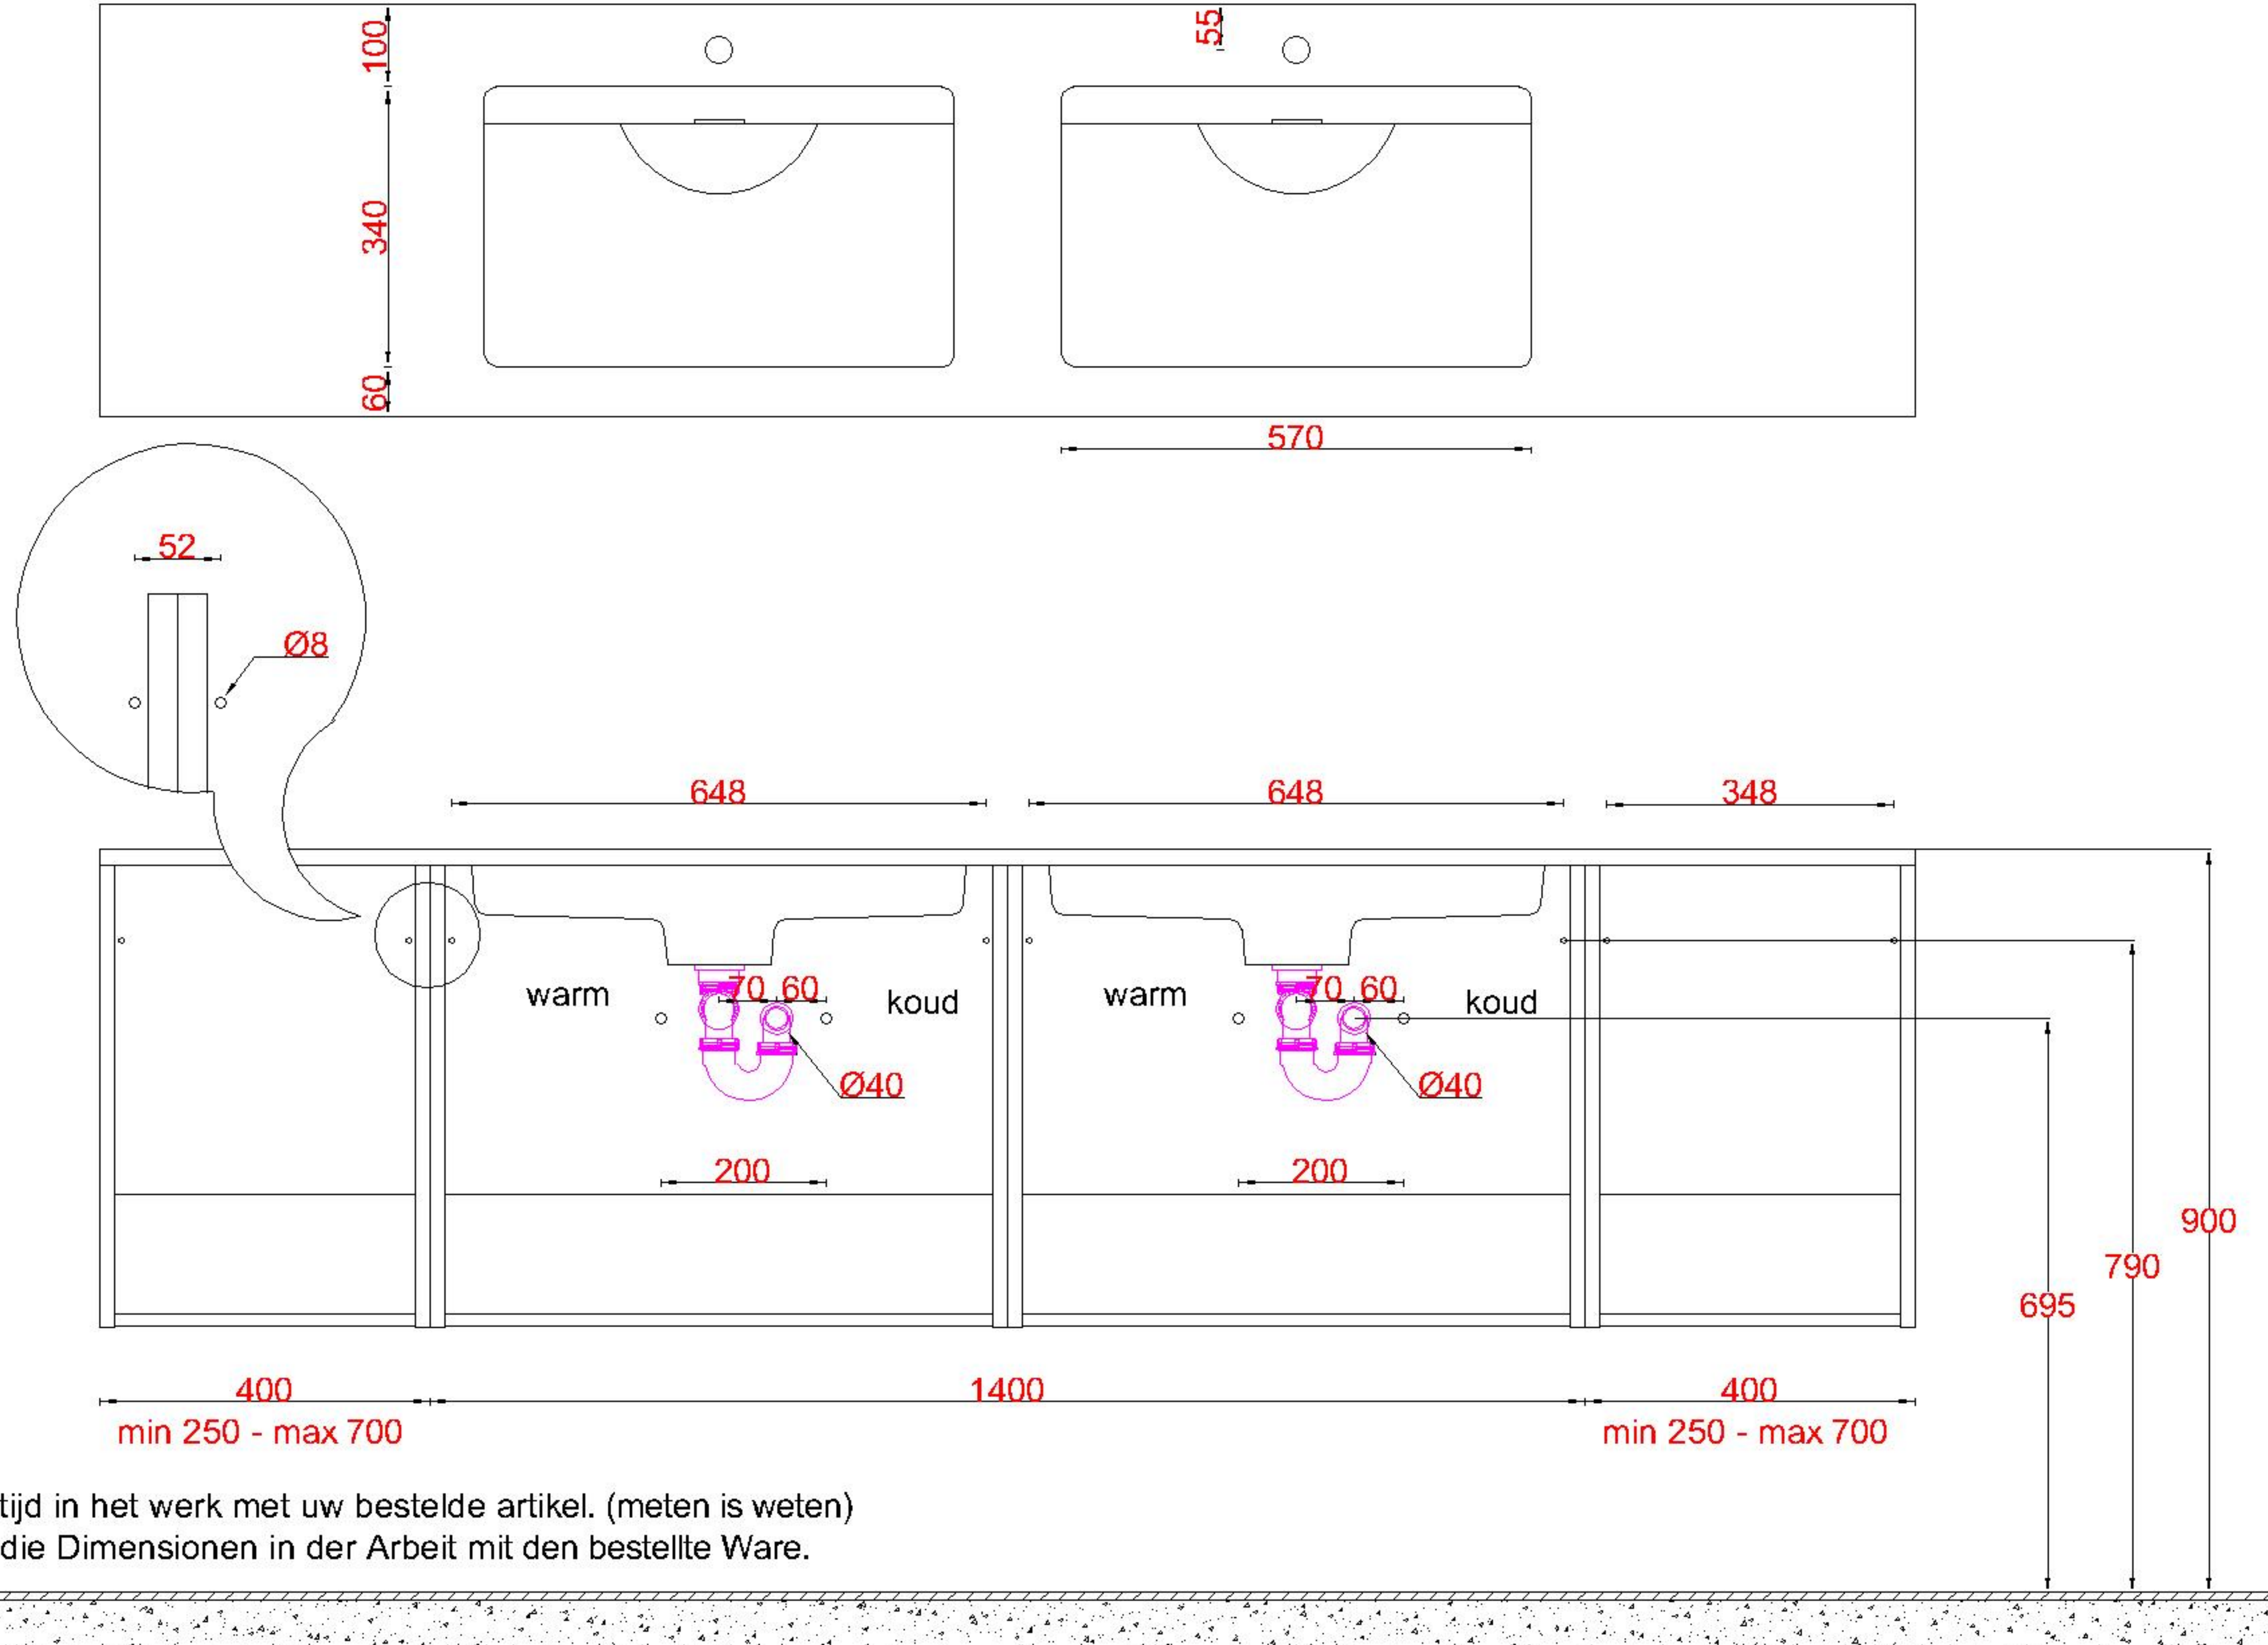

# Wastafelblad

1x WK 700 OGM  
1x WM 700 OG1

2x WK MW (OGL+OGR)  
2x WM MW (L+R)

**LET OP:** Controleer maten altijd in het werk met uw bestelde artikel. (meten is weten)

**ACHTUNG:** Prüfen Sie stets die Dimensionen in der Arbeit mit den bestellte Ware.

# Wastafelblad

2x WK 700 OGM  
1x WM 1400 OG2

2x WK MW (OGL+OGR)  
2x WM MW (L+R)

# Wastafelblad

2x WK 700 OGM  
2x WM 700 OG1

3x WK MW (OGL+OGM+OGR)  
3x WM MW (L+M+R)