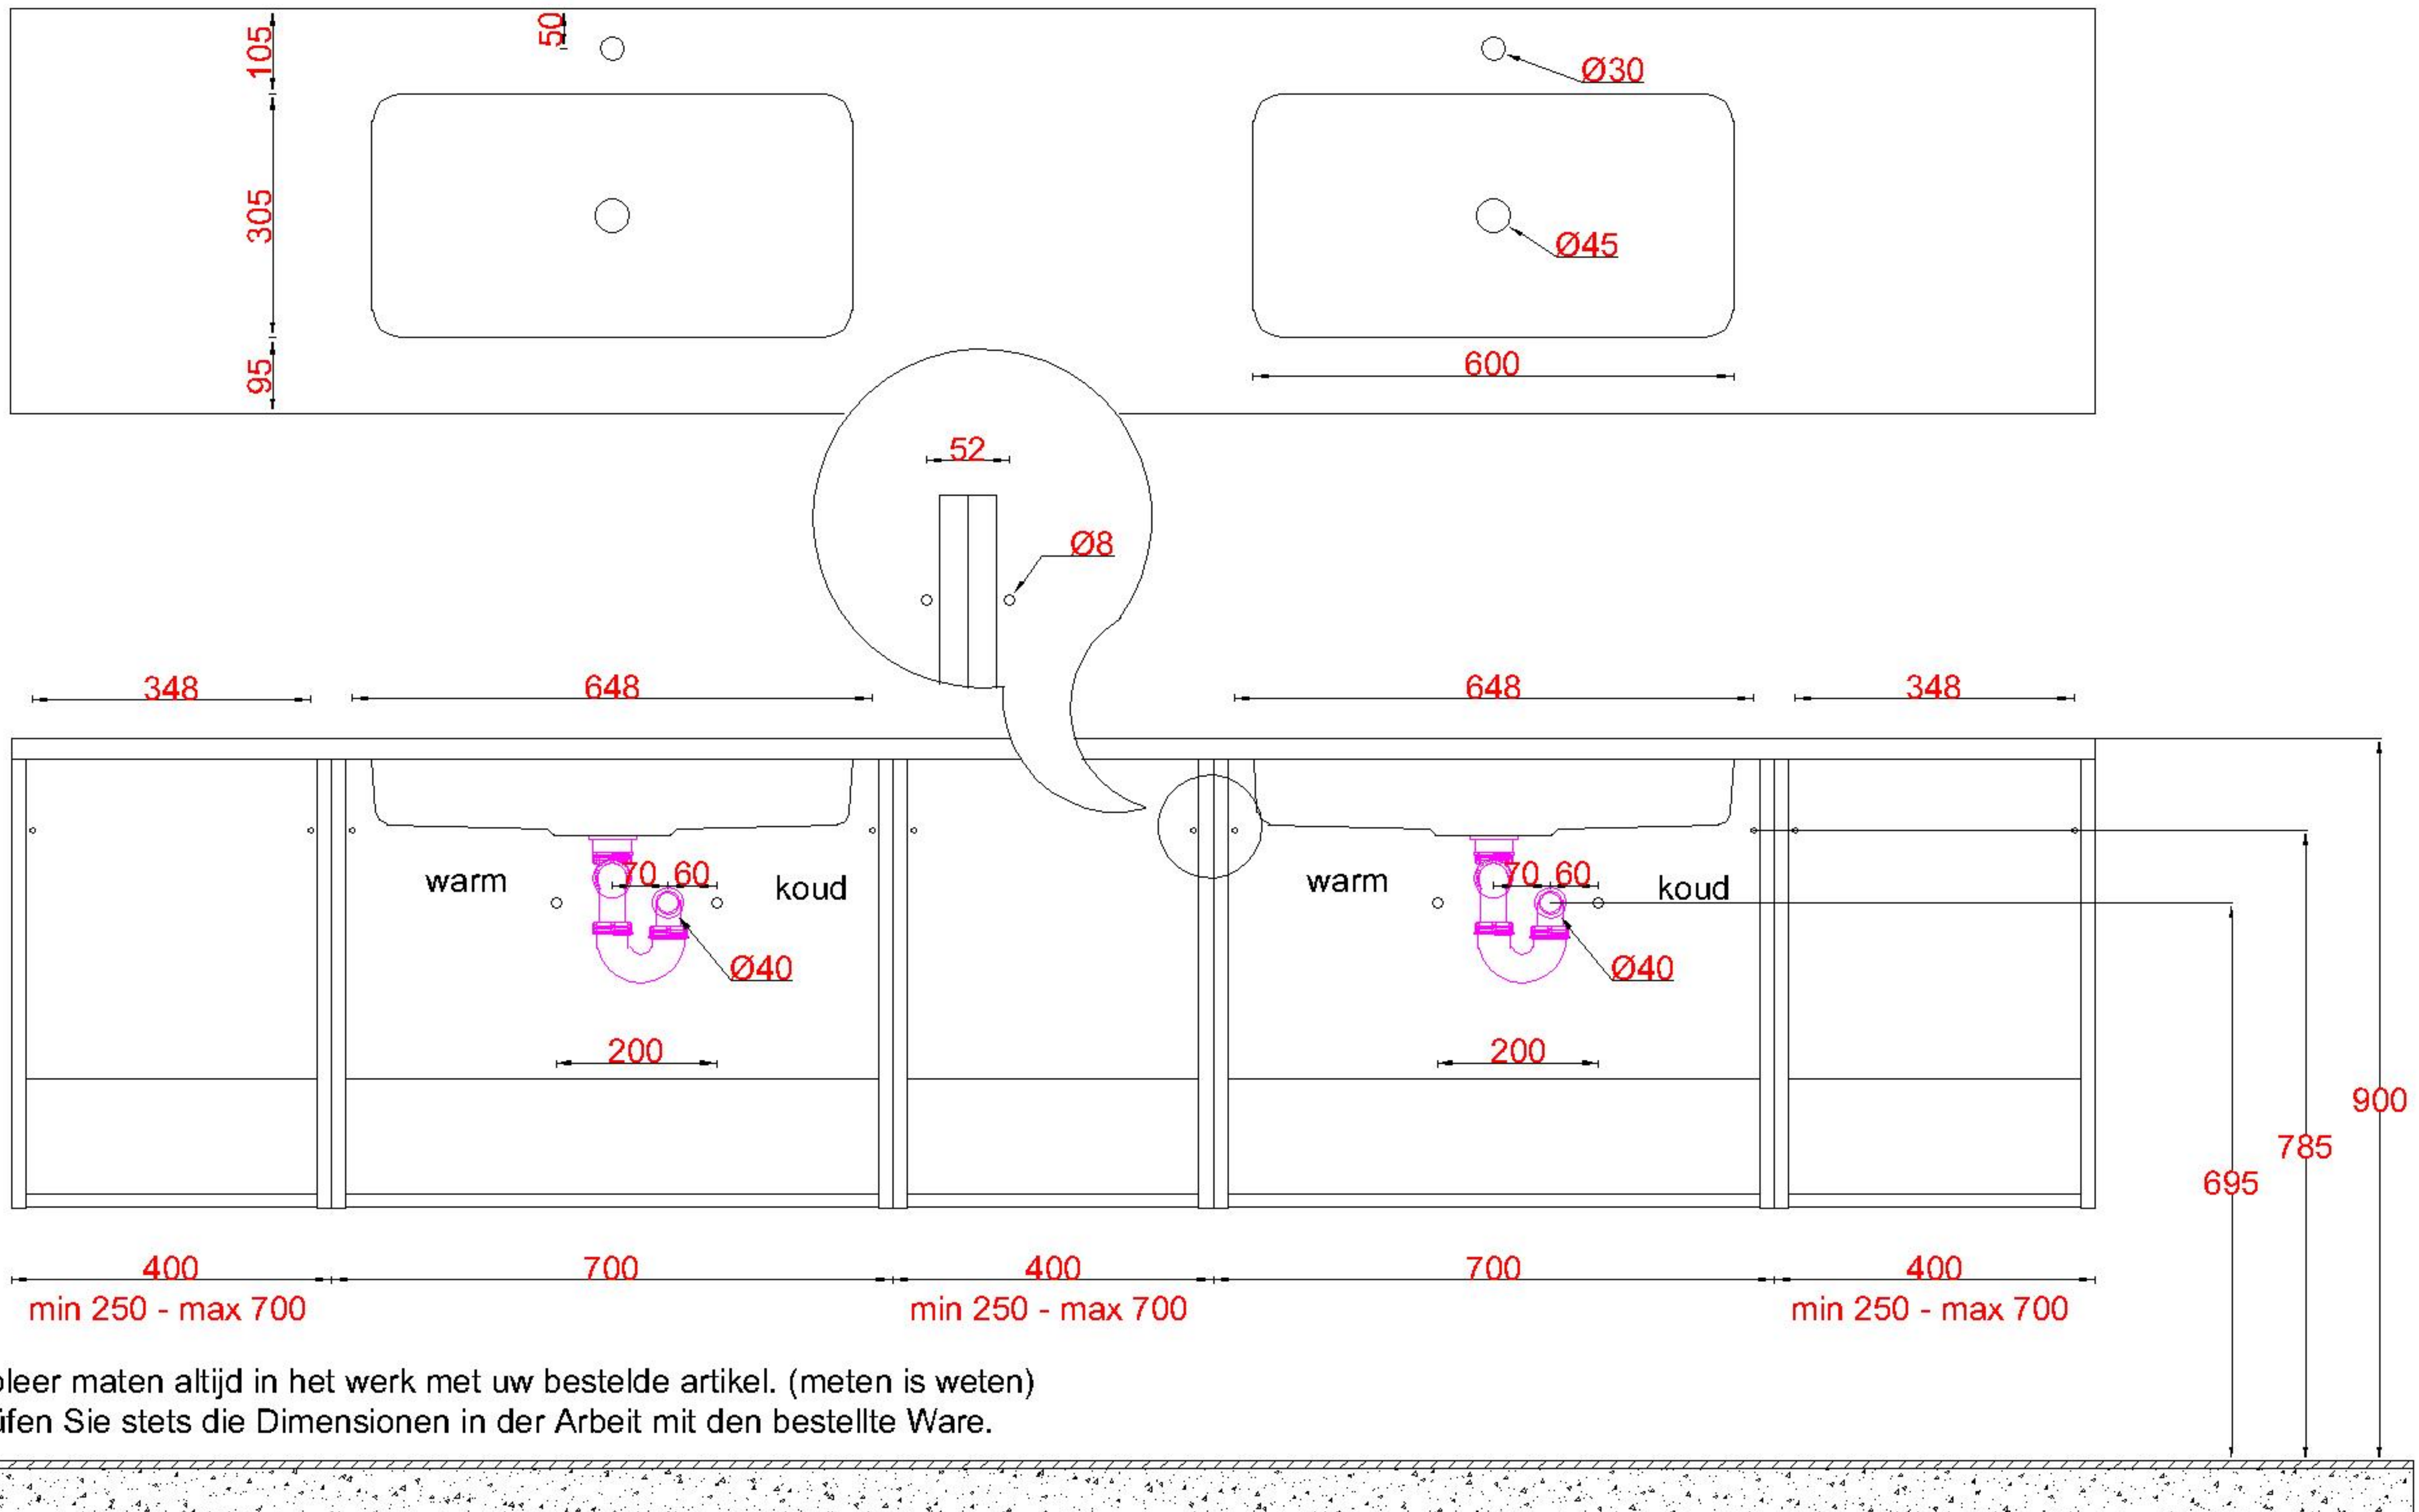

Wastafelblad

2x WK 700 OGM
2x WM 700 OGD1

3x WK MW (OGL+OGM+OGR)
12x WM MW (L+M+R)

LET OP: Controleer maten altijd in het werk met uw bestelde artikel. (meten is weten)

ACHTUNG: Prüfen Sie stets die Dimensionen in der Arbeit mit den bestellte Ware.