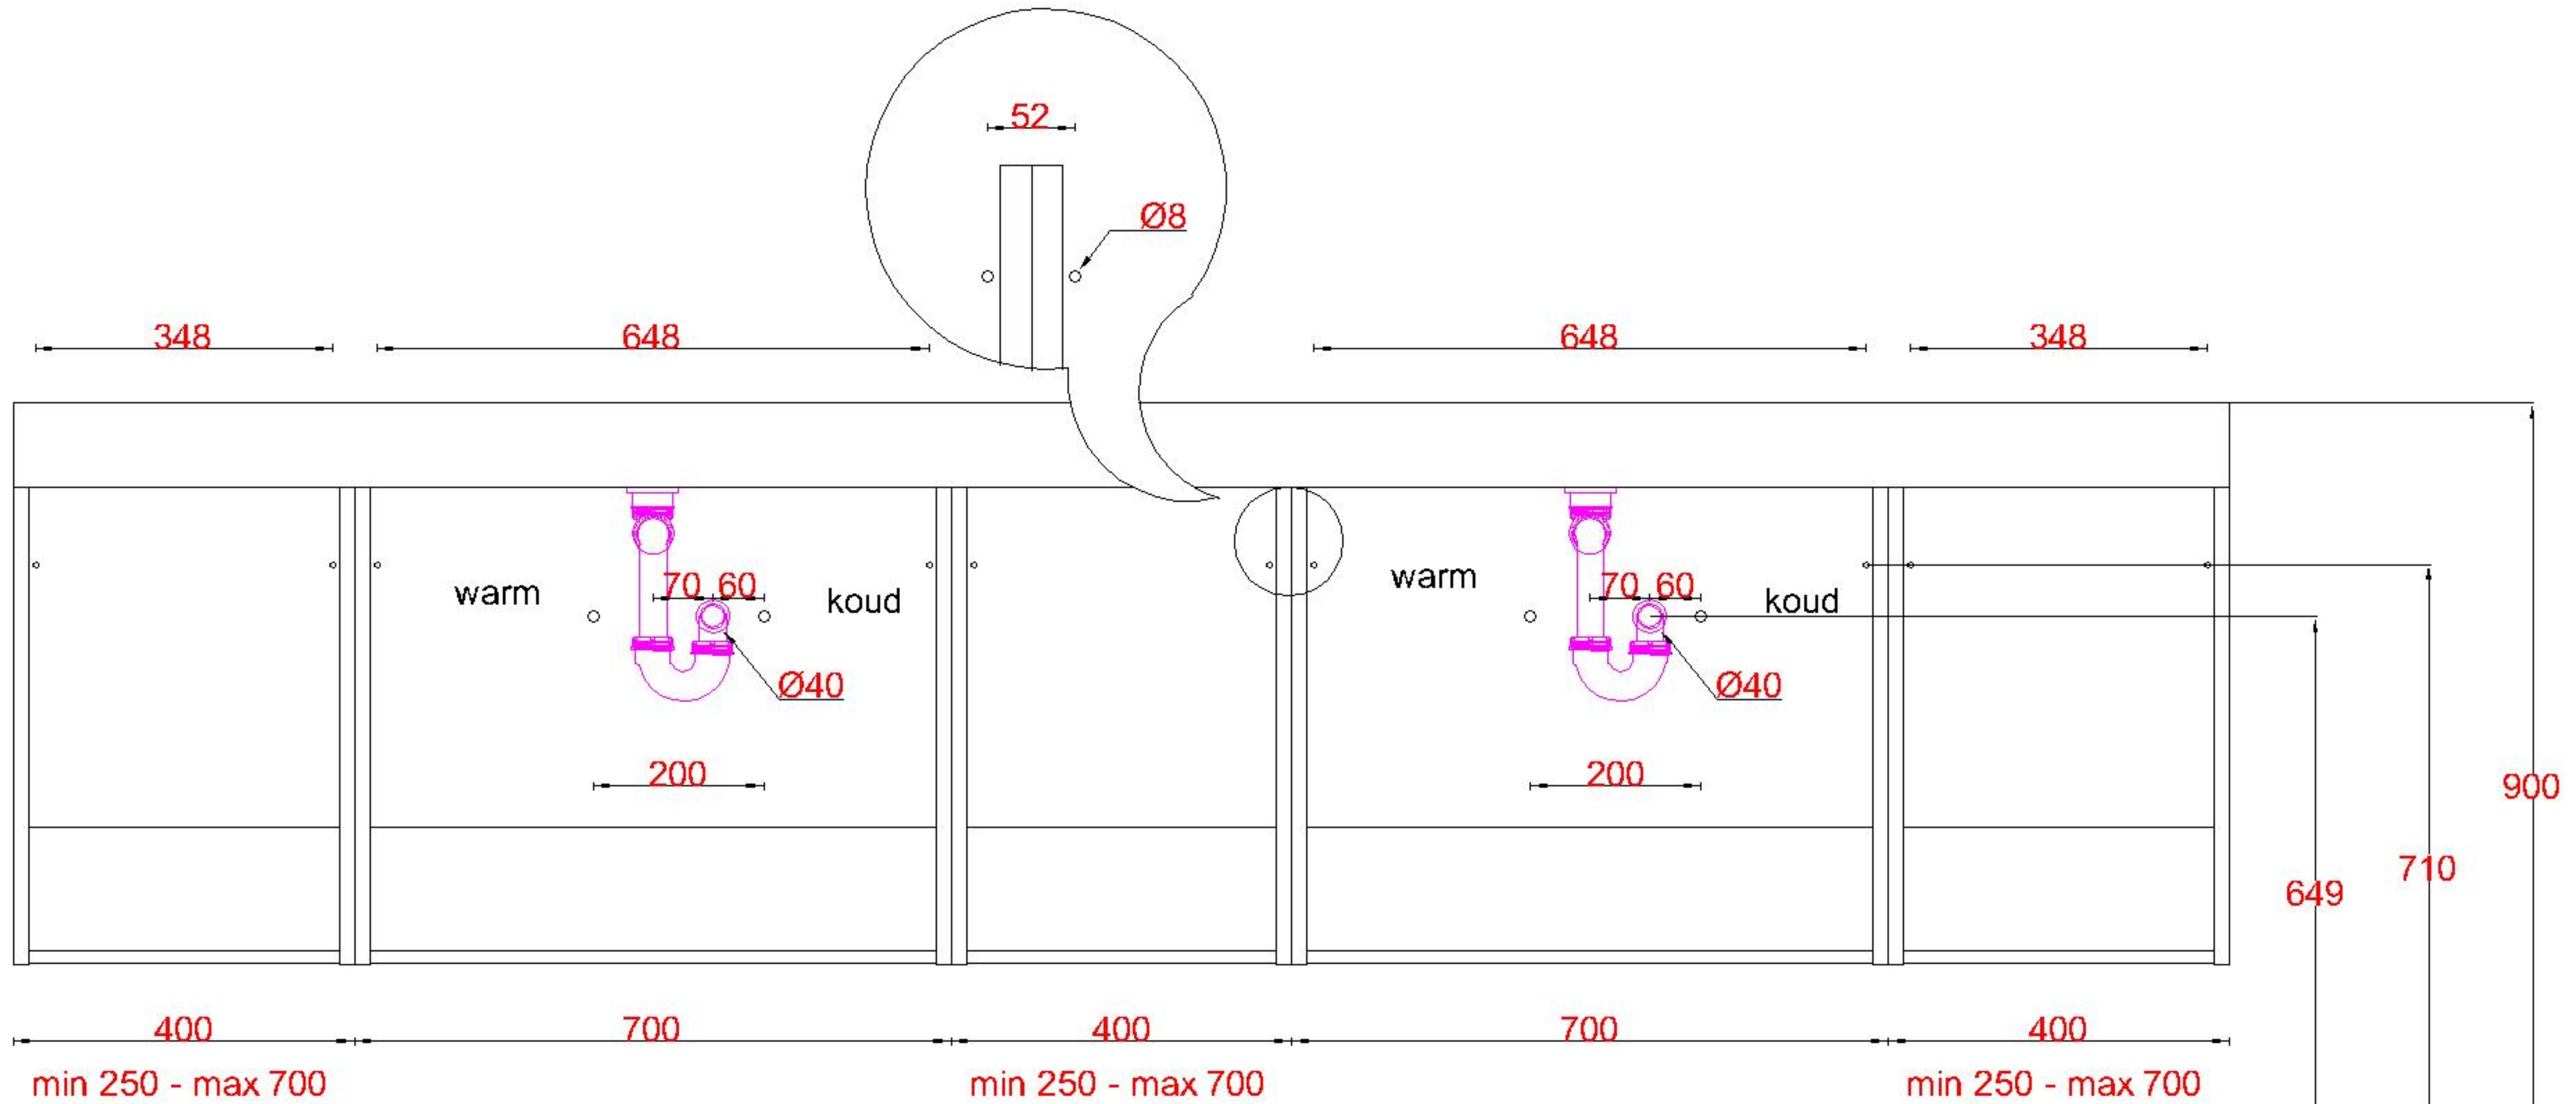

Wastafelblad

2x WK 700 OGM
2x WB 500-701

3x WK MW (OGL+OGM+OGR)
12x WB 500 (L+M+R)

LET OP: Controleer maten altijd in het werk met uw bestelde artikel. (meten is weten)