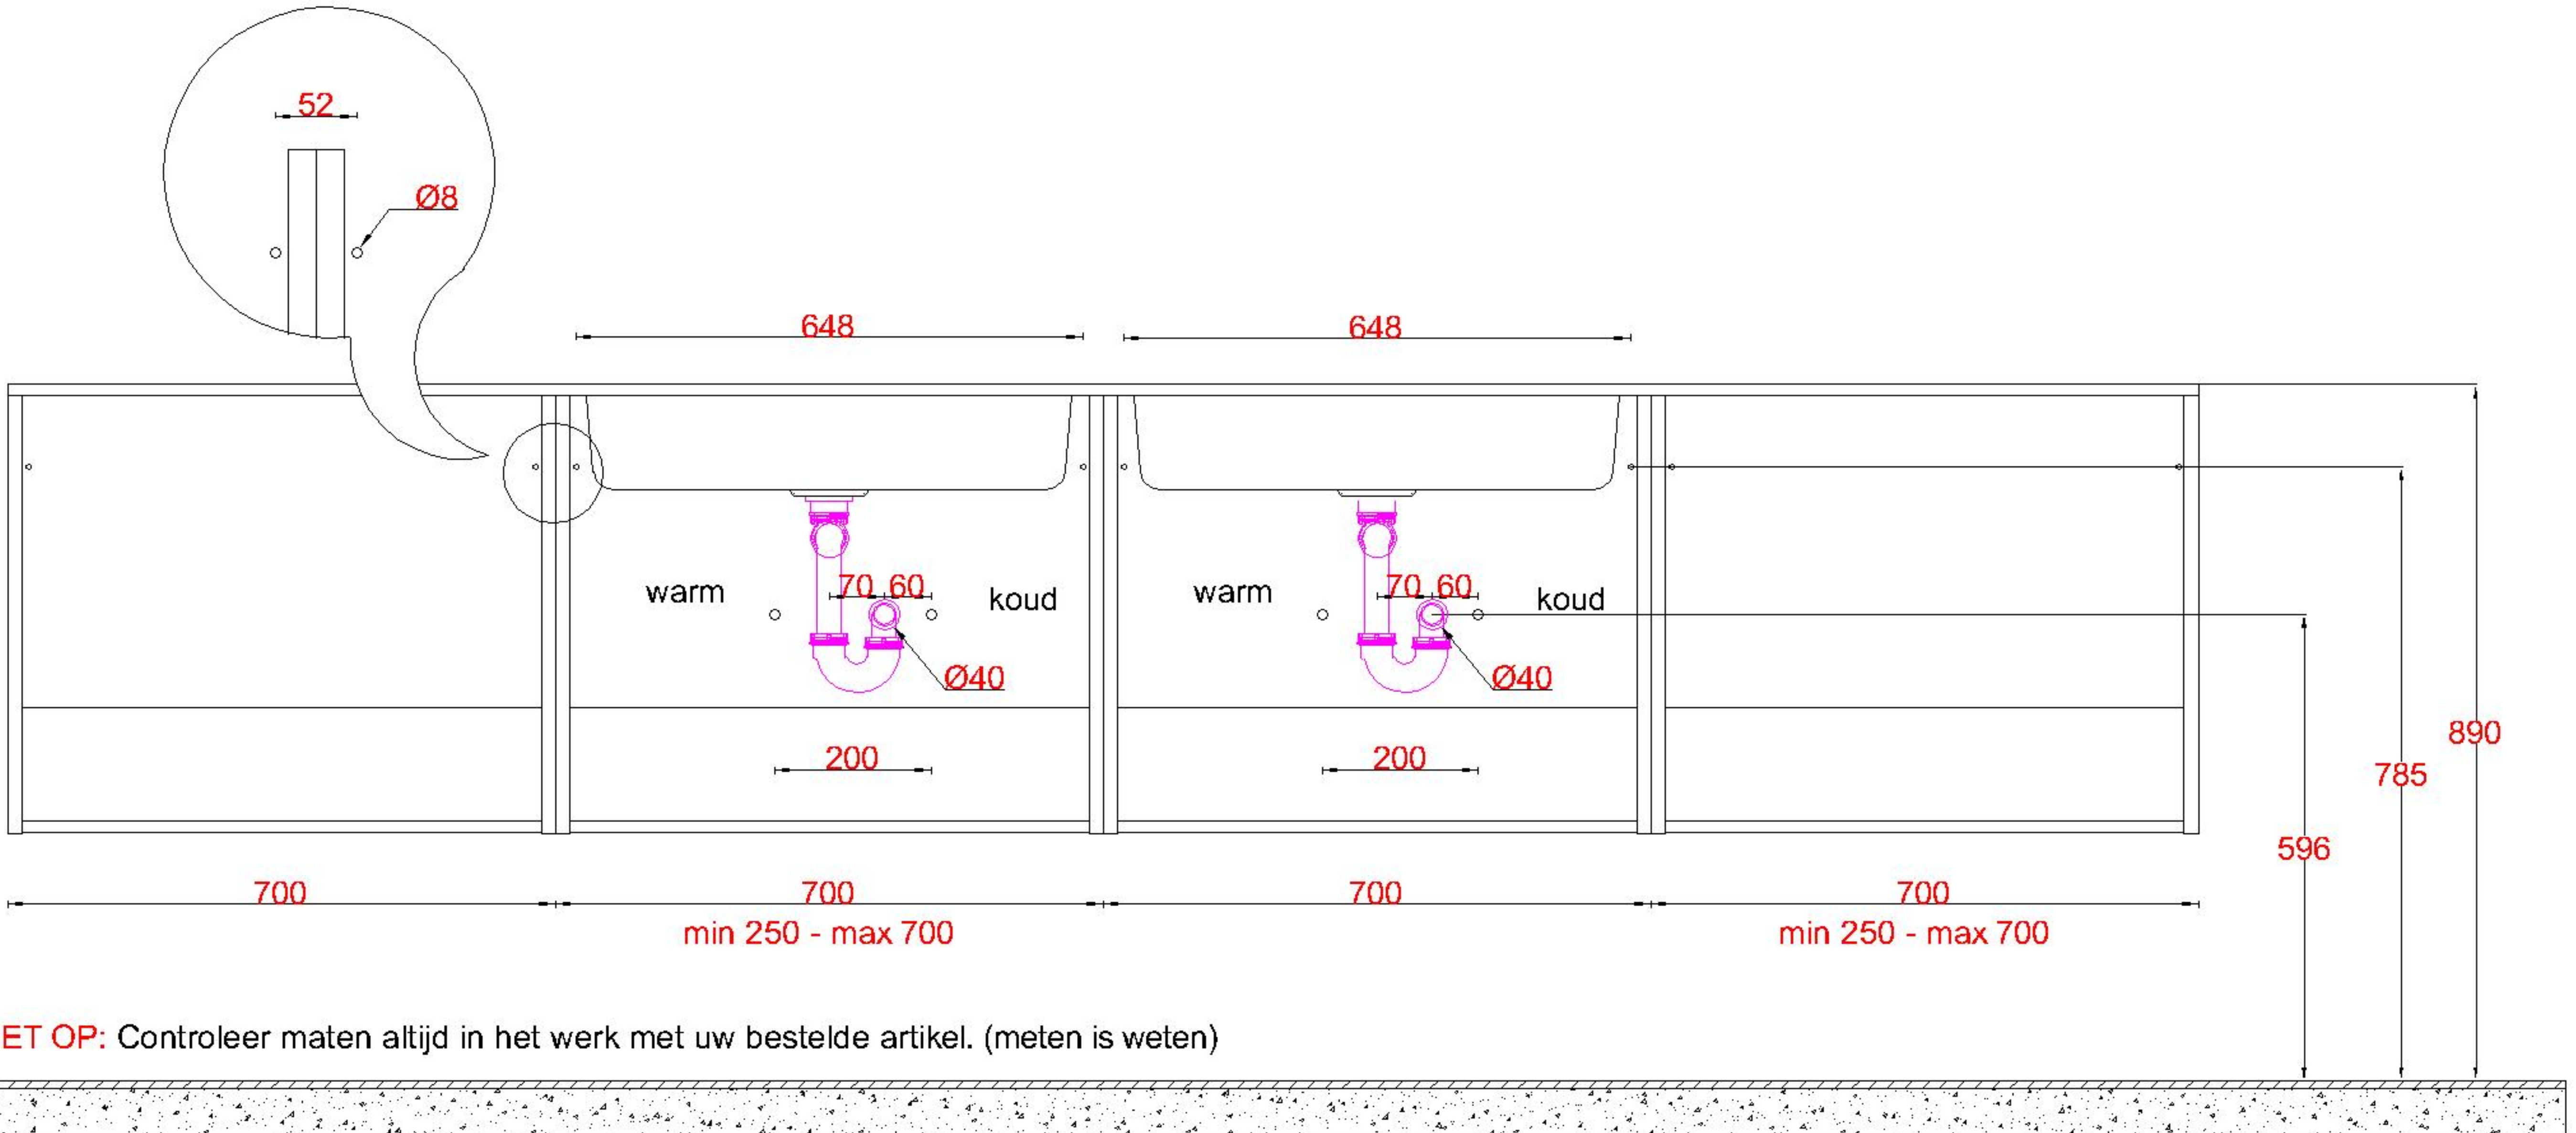

# Wastafelblad

2x WK 700 OGM  
1x WS2800 OG1

2x WK MW (OGL+OGR)

**LET OP:** Controleer maten altijd in het werk met uw bestelde artikel. (meten is weten)