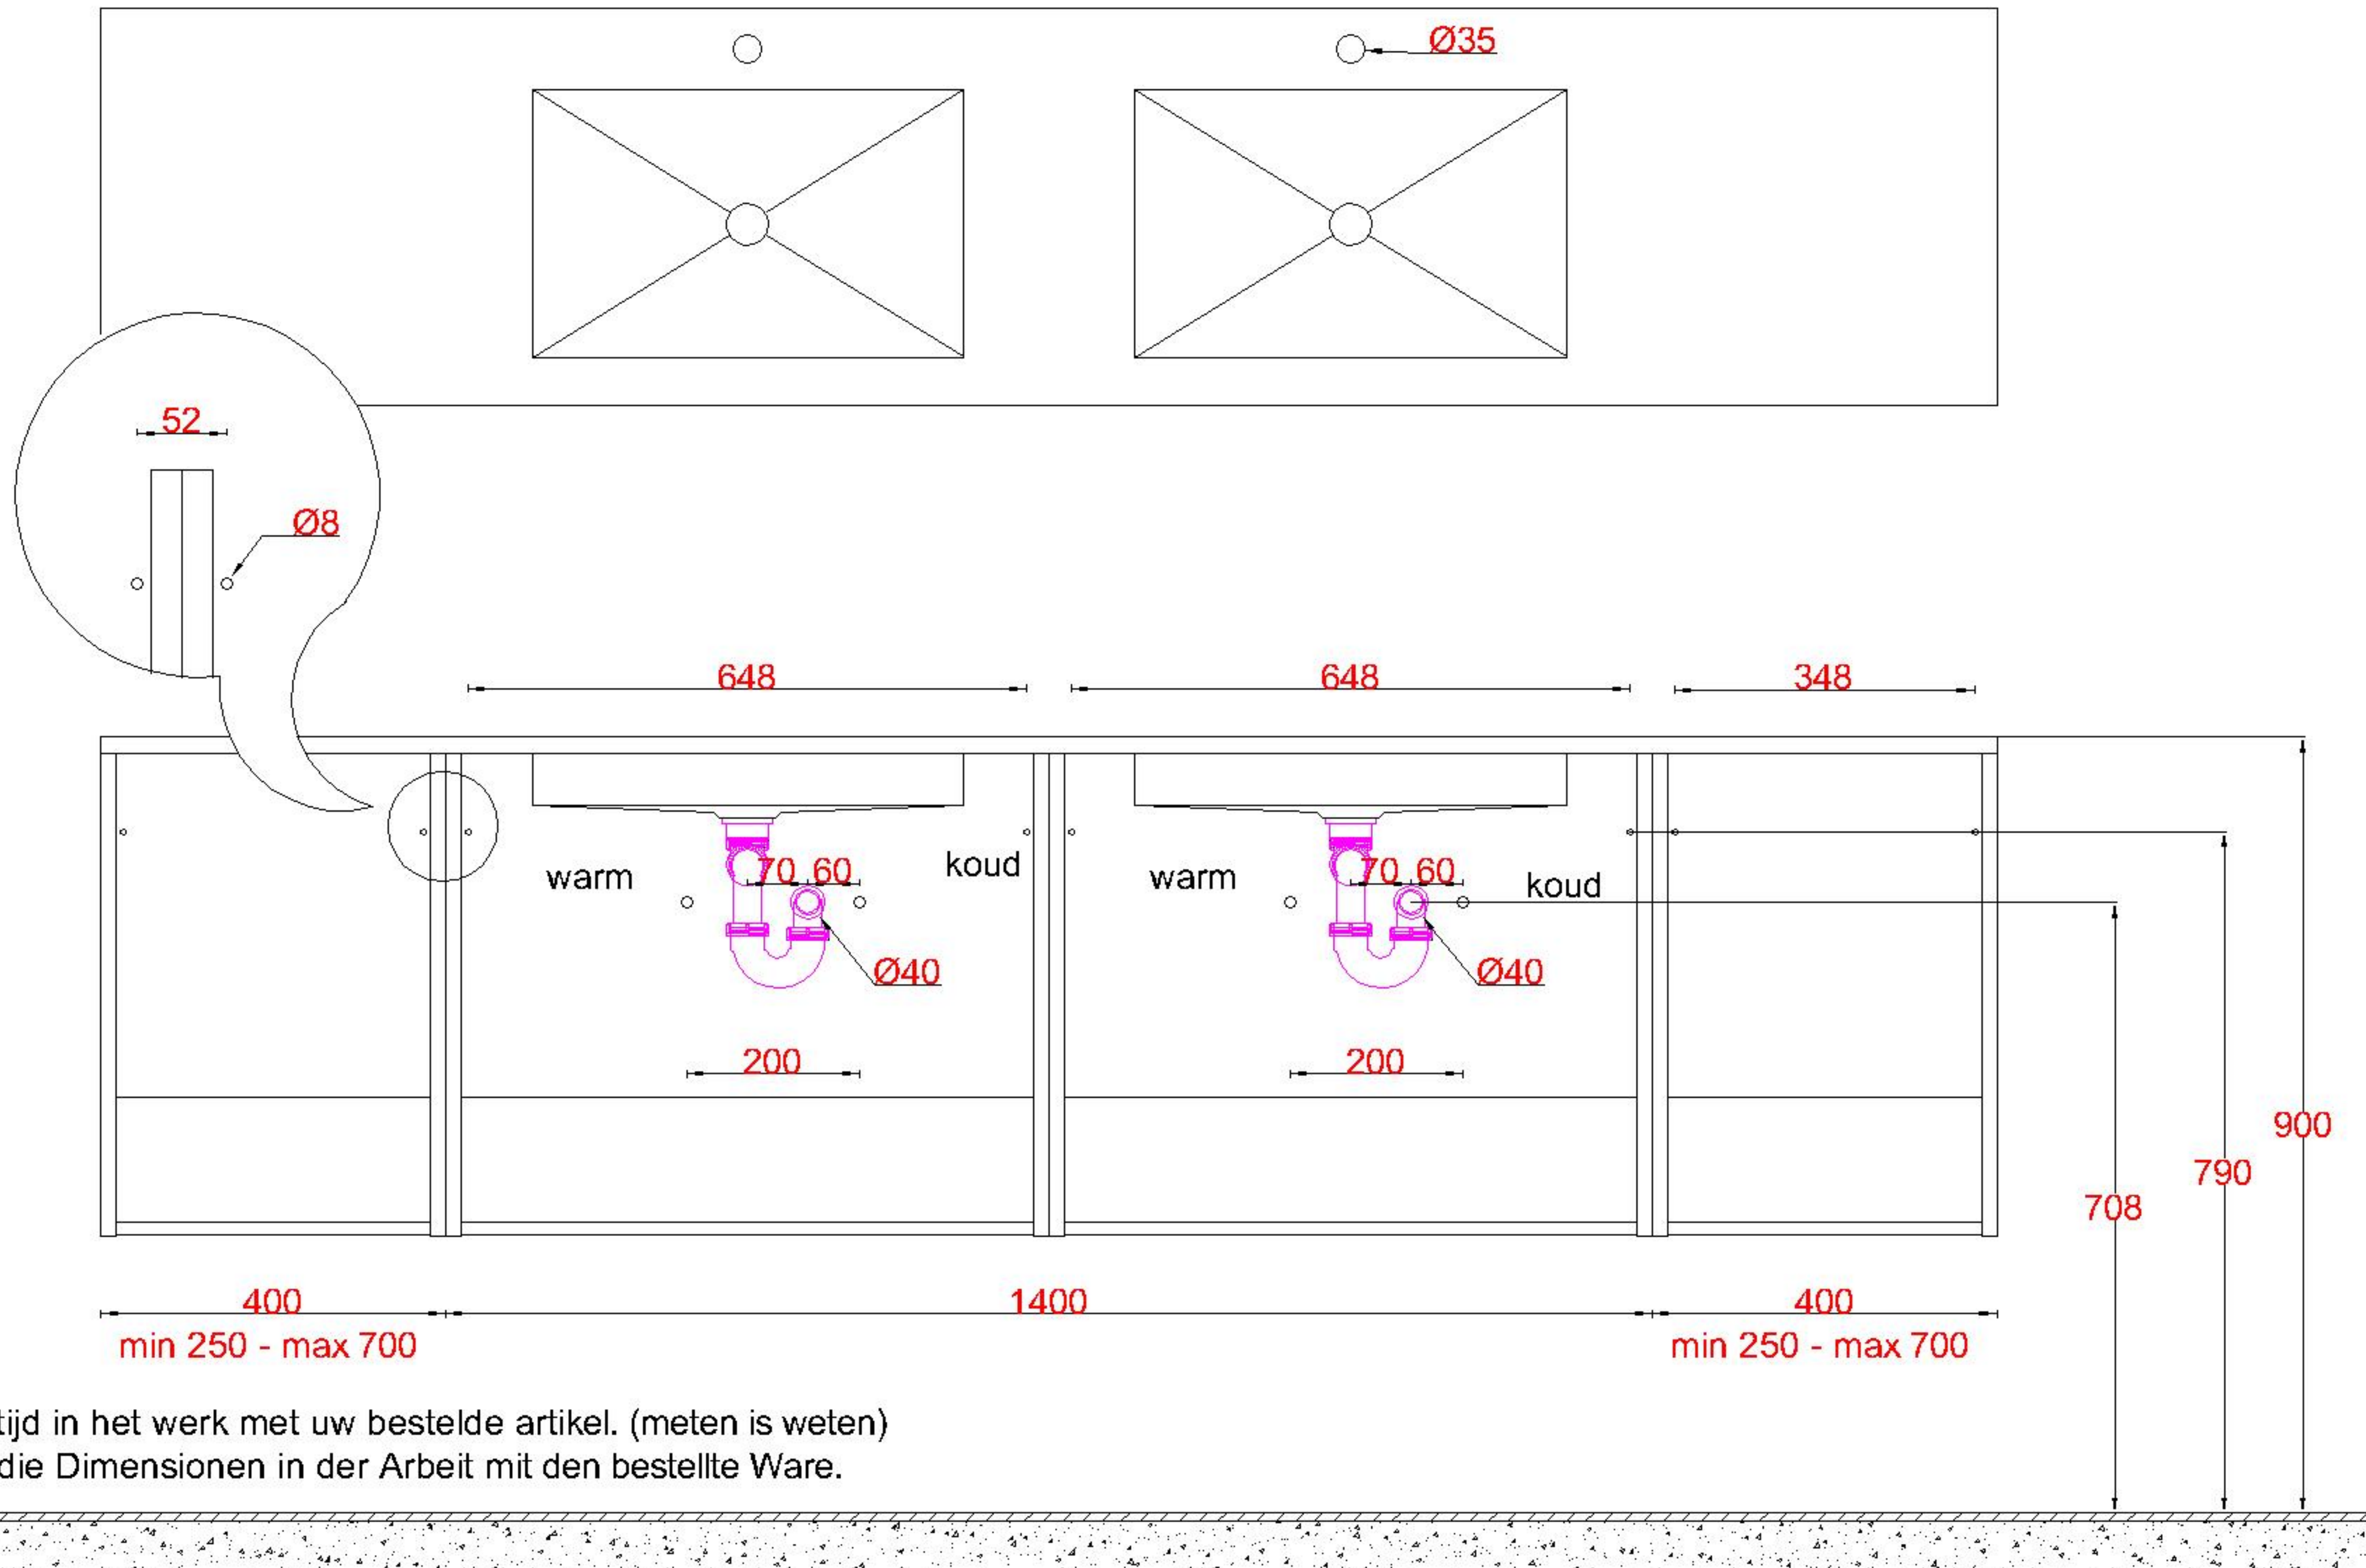

Wastafelblad

2x WK 700 OGM
1x WC 500-1402

2x WK MW (OGL+OGR)
8x WC 500 (L+R)

LET OP: Controleer maten altijd in het werk met uw bestelde artikel. (meten is weten)

ACHTUNG: Prüfen Sie stets die Dimensionen in der Arbeit mit den bestellte Ware.