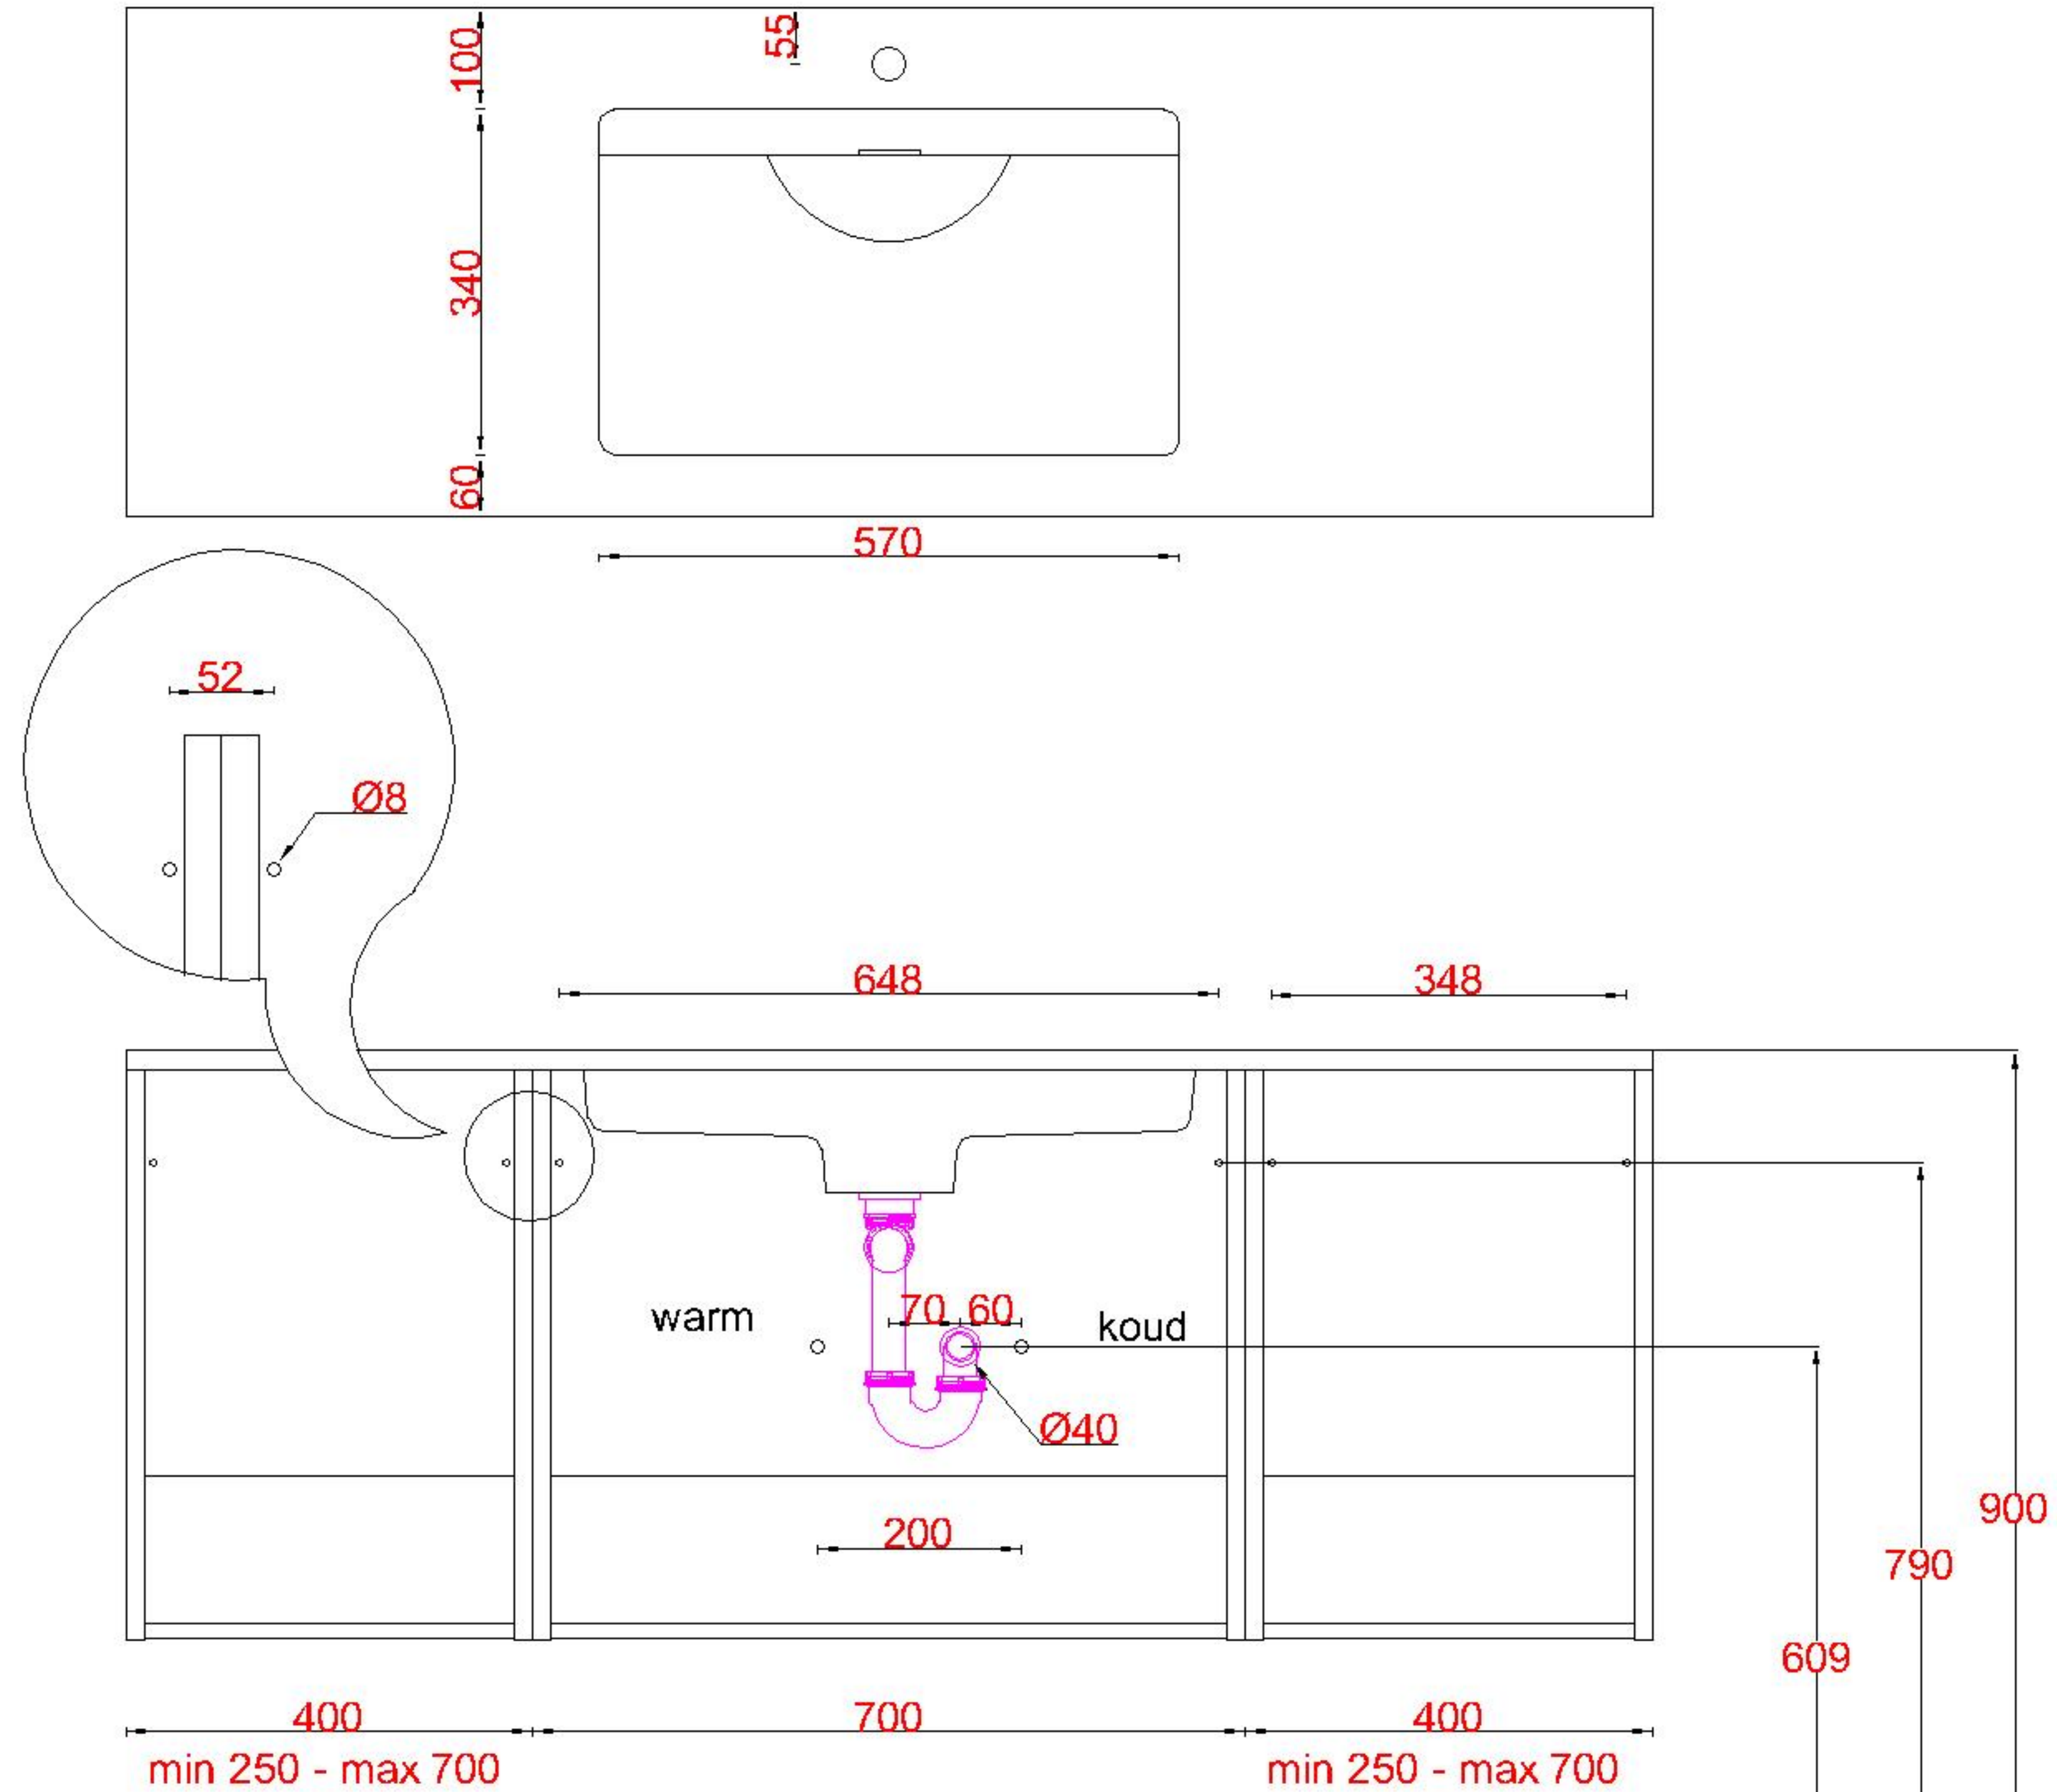

Wastafelblad

1x WK 700 OGM
1x WM 700 OG1

2x WK MW (OGL+OGR)
2x WM MW (L+R)

LET OP: Controleer maten altijd in het werk met uw bestelde artikel. (meten is weten)

ACHTUNG: Prüfen Sie stets die Dimensionen in der Arbeit mit den bestellte Ware.