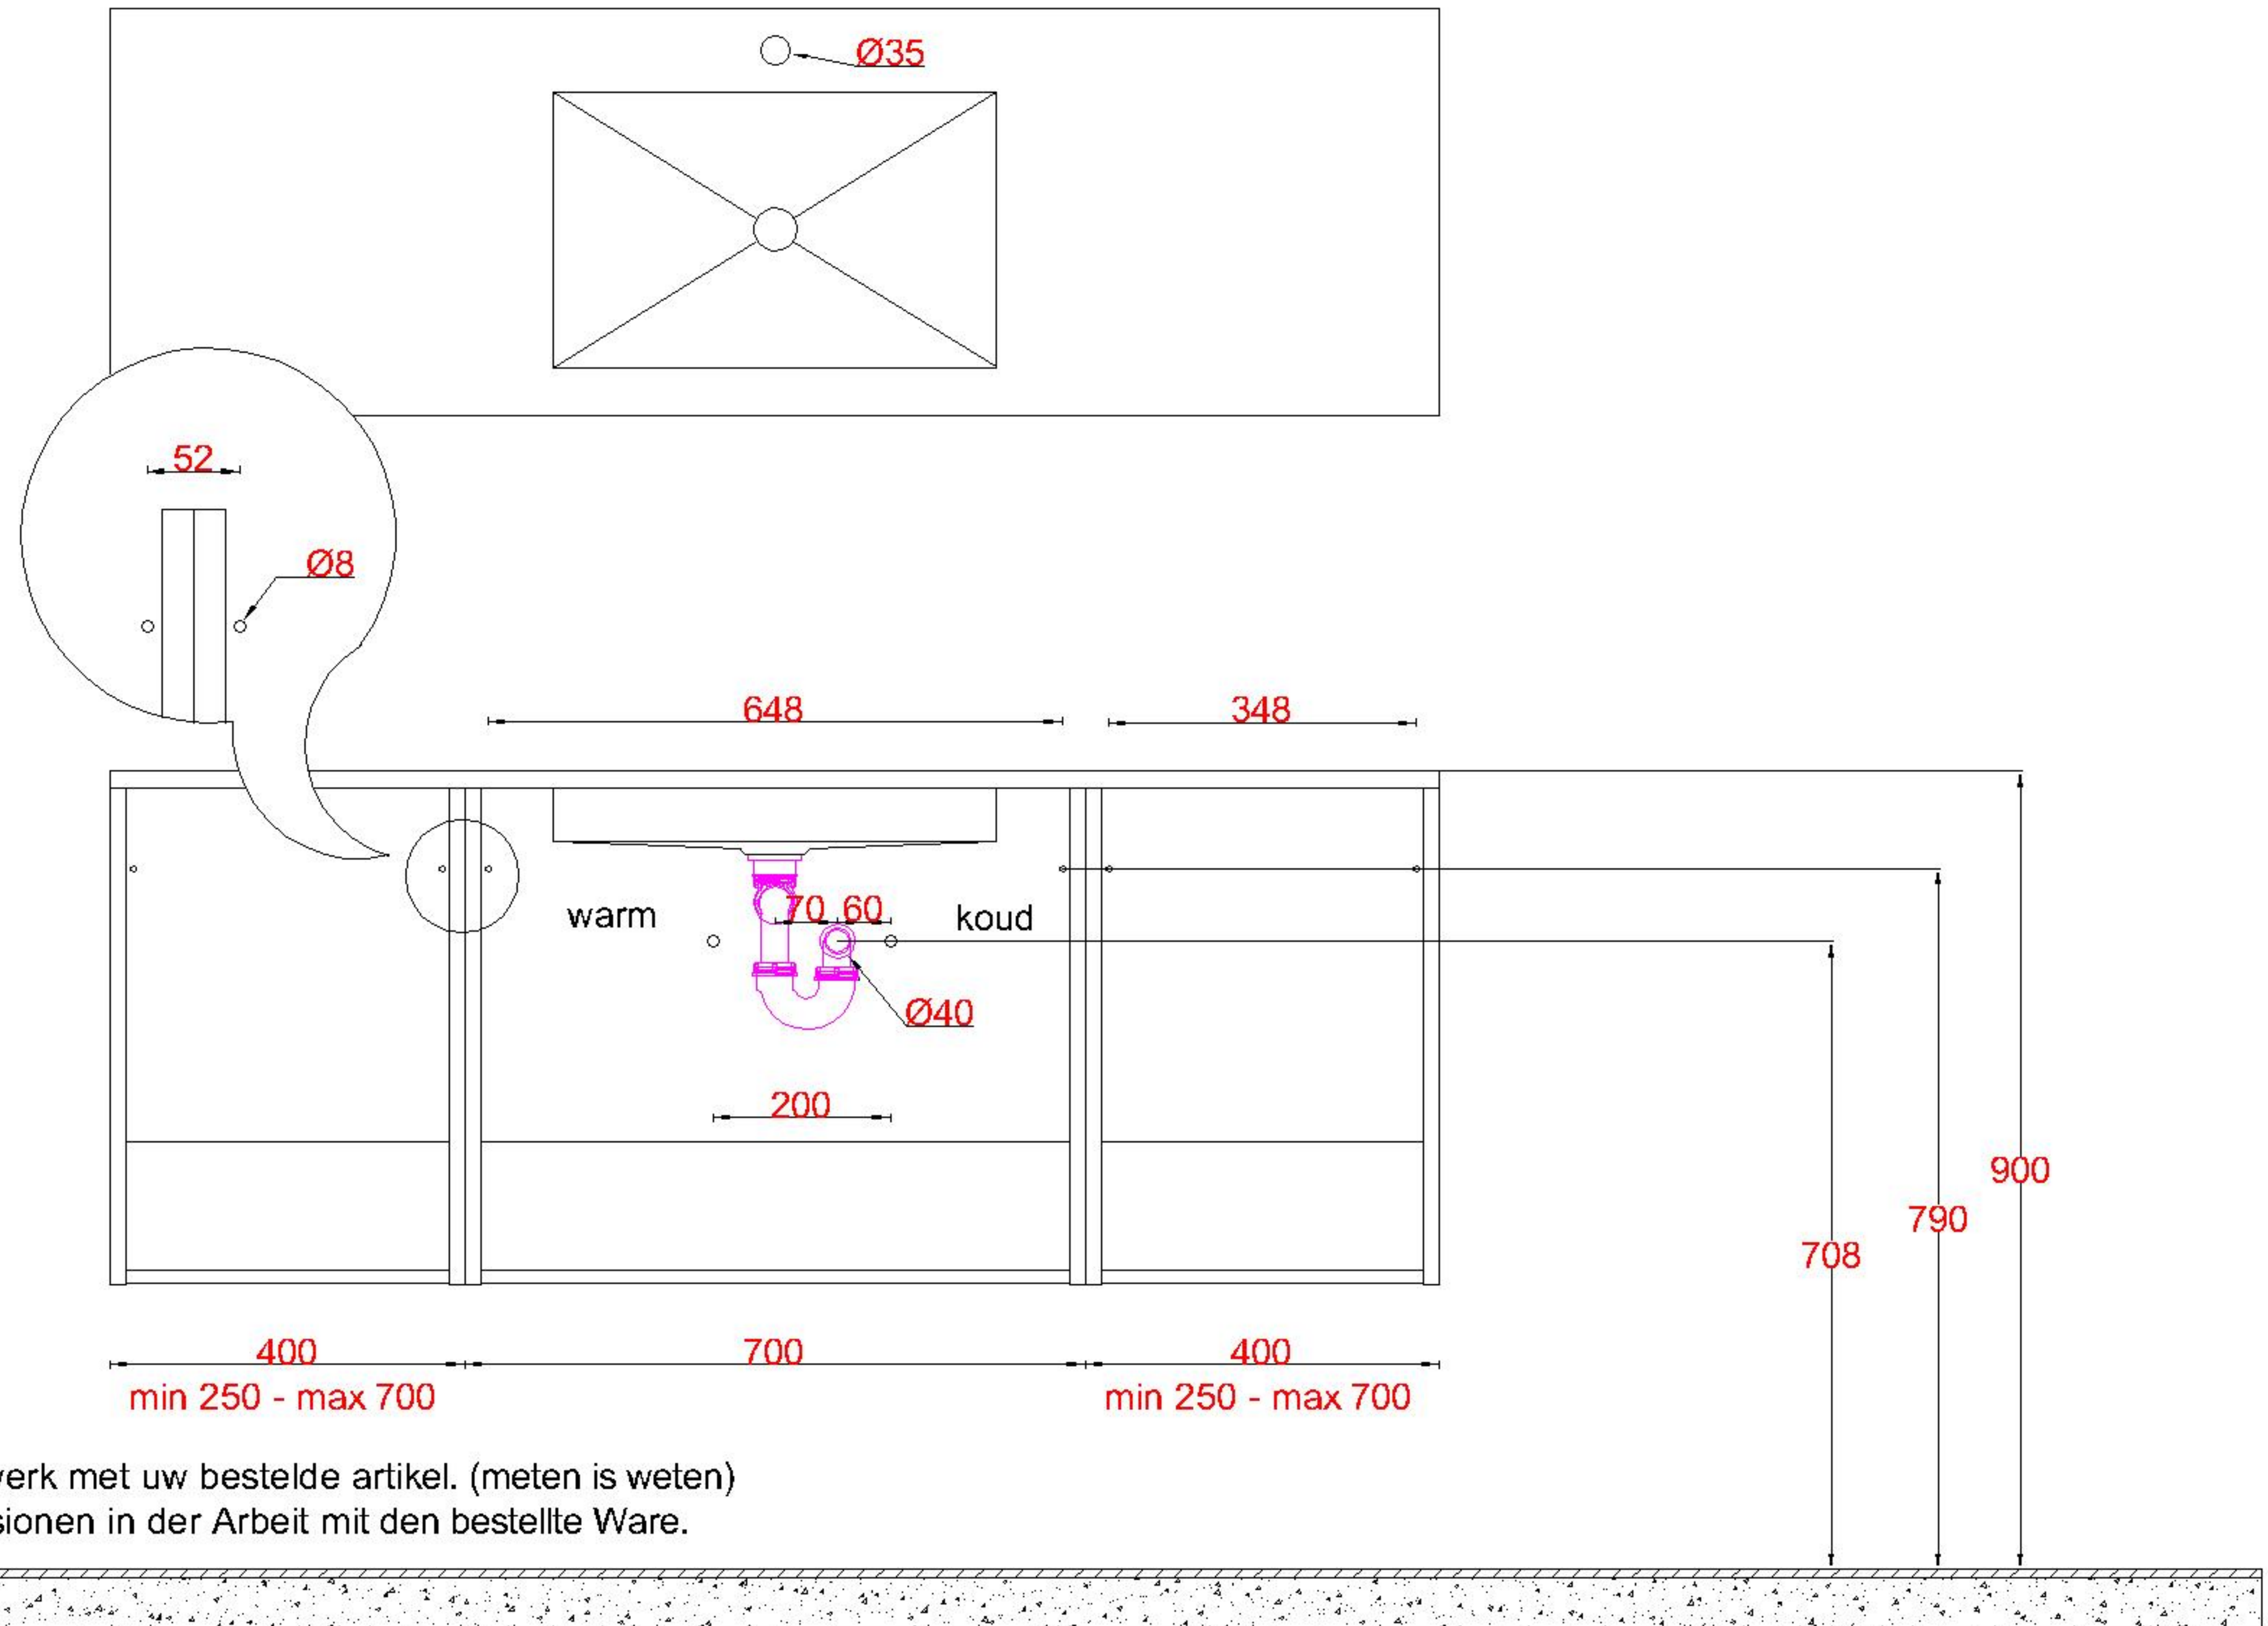

Wastafelblad

1x WK 700 OGM
1x WC 500-701

2x WK MW (OGL+OGR)
8x WC 500 (L+R)

LET OP: Controleer maten altijd in het werk met uw bestelde artikel. (meten is weten)

ACHTUNG: Prüfen Sie stets die Dimensionen in der Arbeit mit den bestellte Ware.