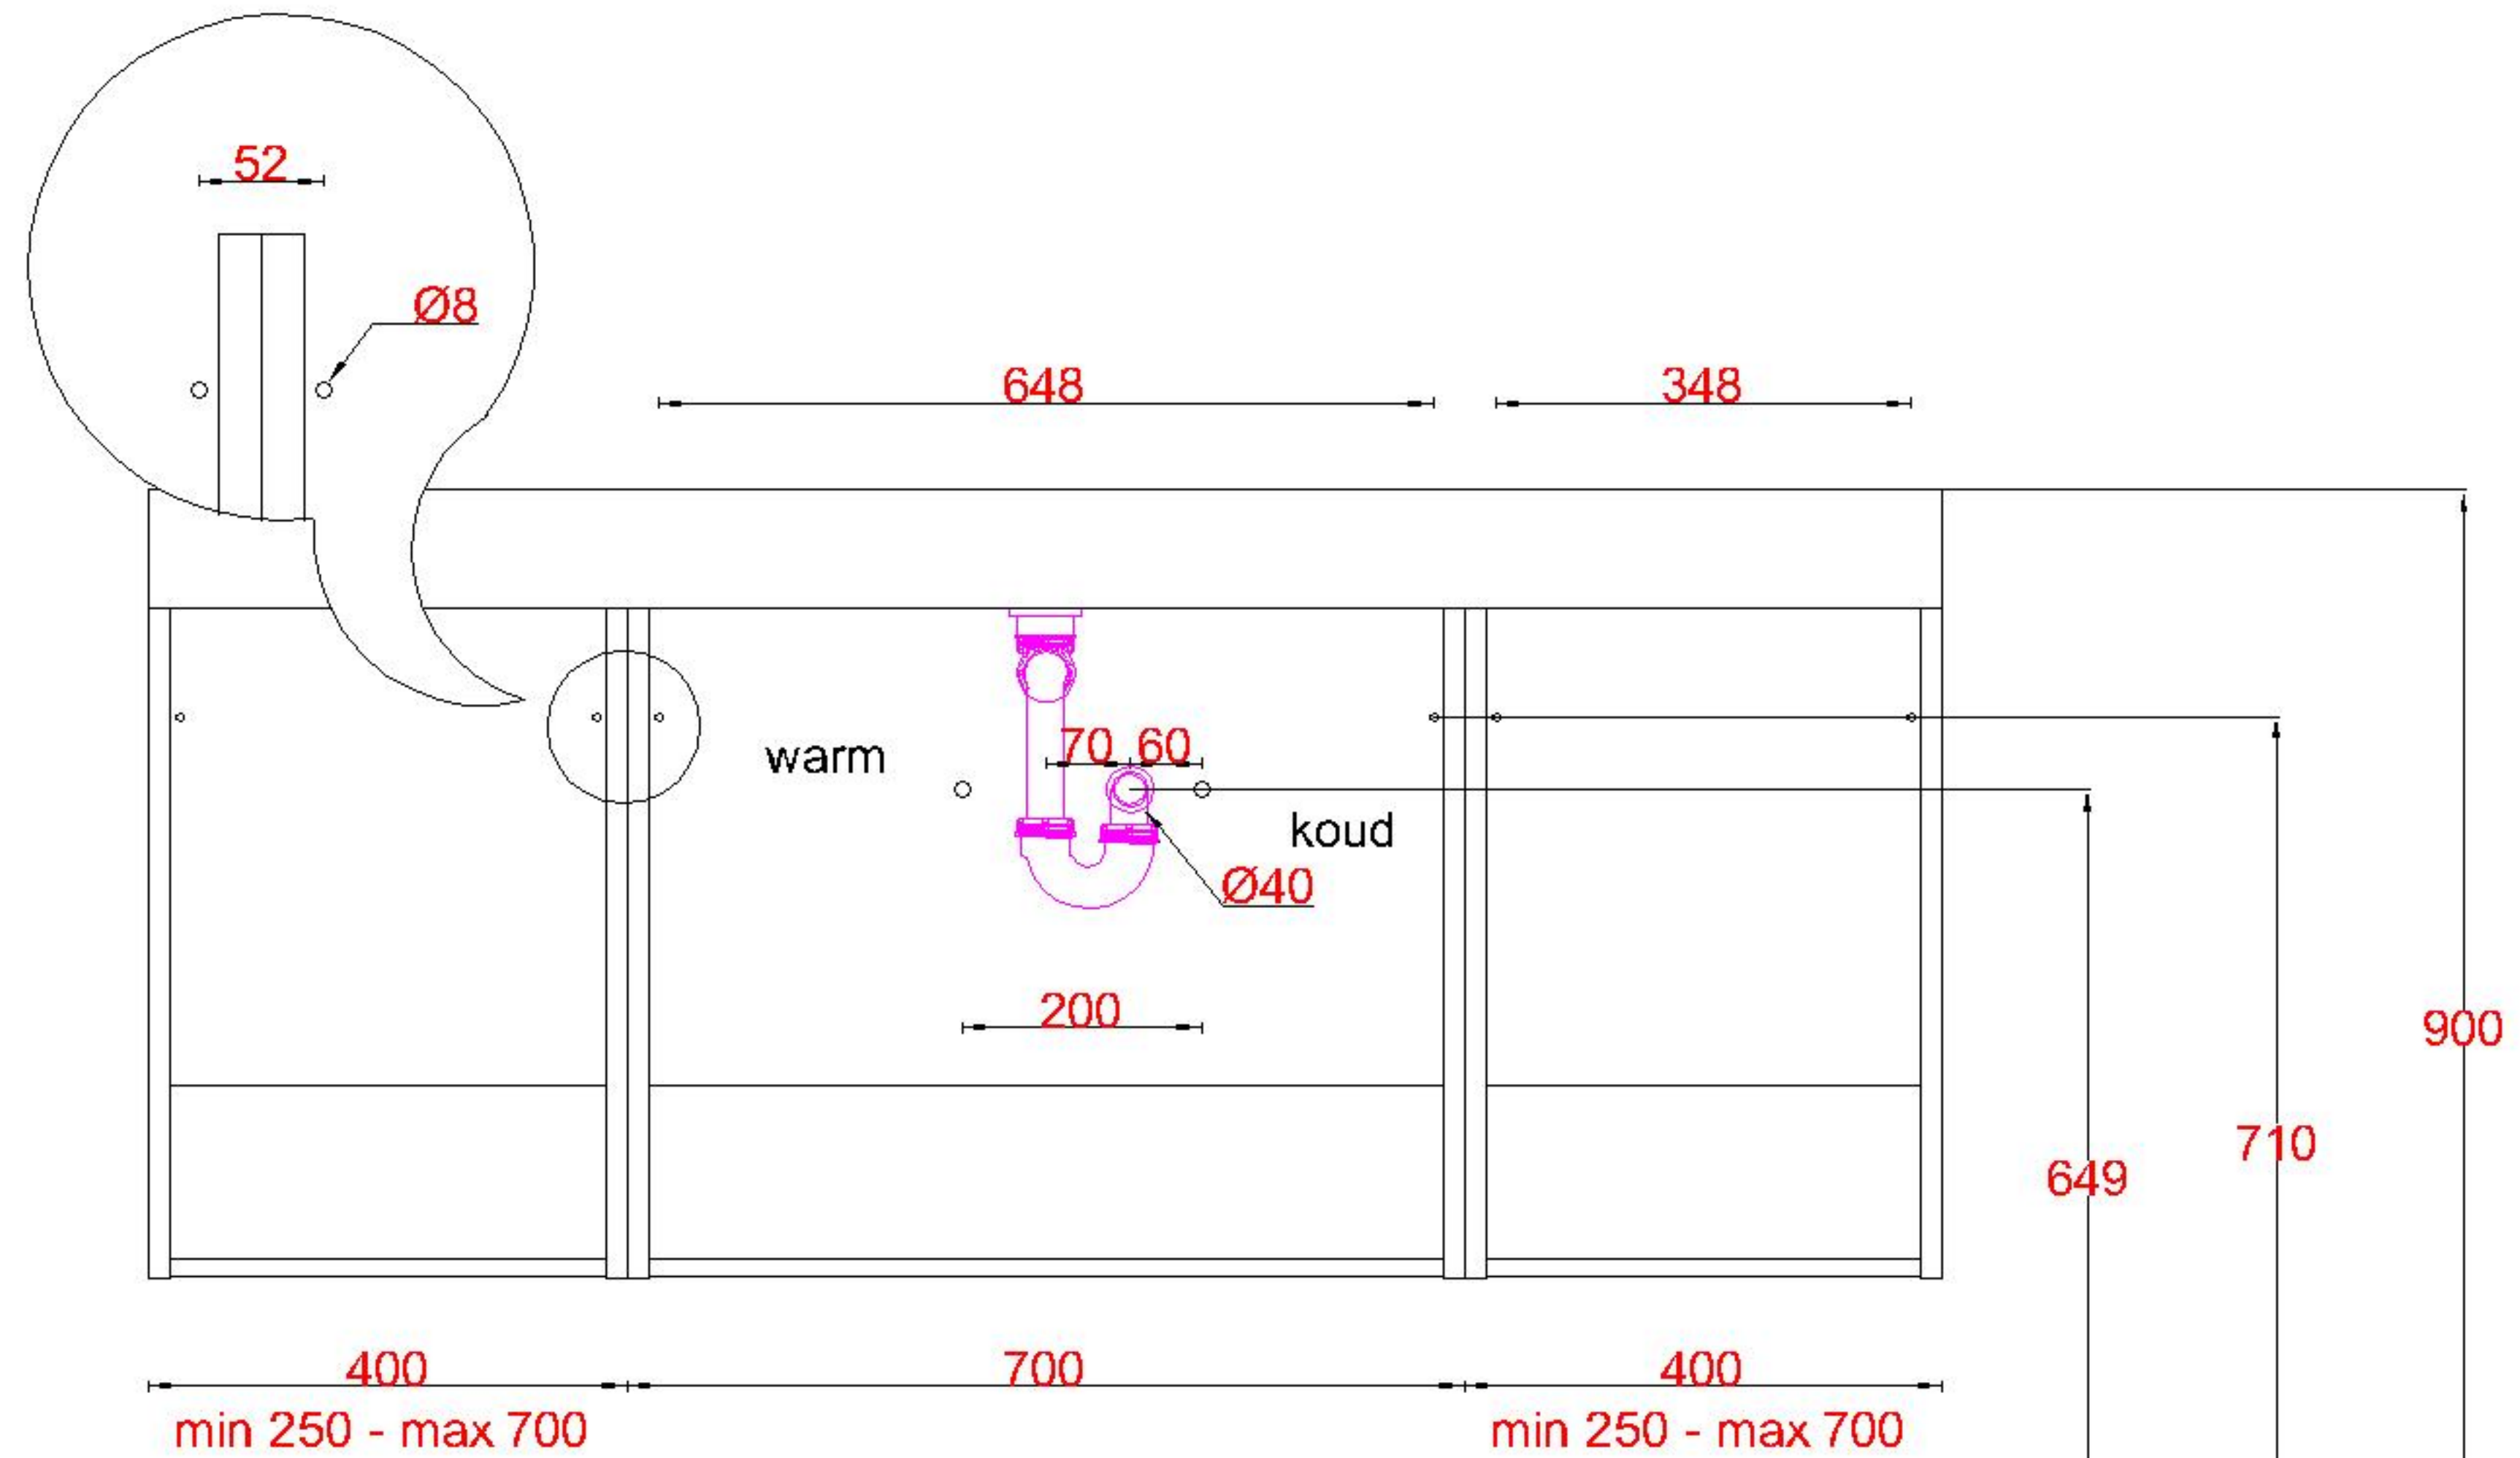

# Wastafelblad

1x WK 700 OGM  
1x WB 500-701

2x WK MW (OGL+OGR)  
8x WB 500 (L+R)

**LET OP:** Controleer maten altijd in het werk met uw bestelde artikel. (meten is weten)