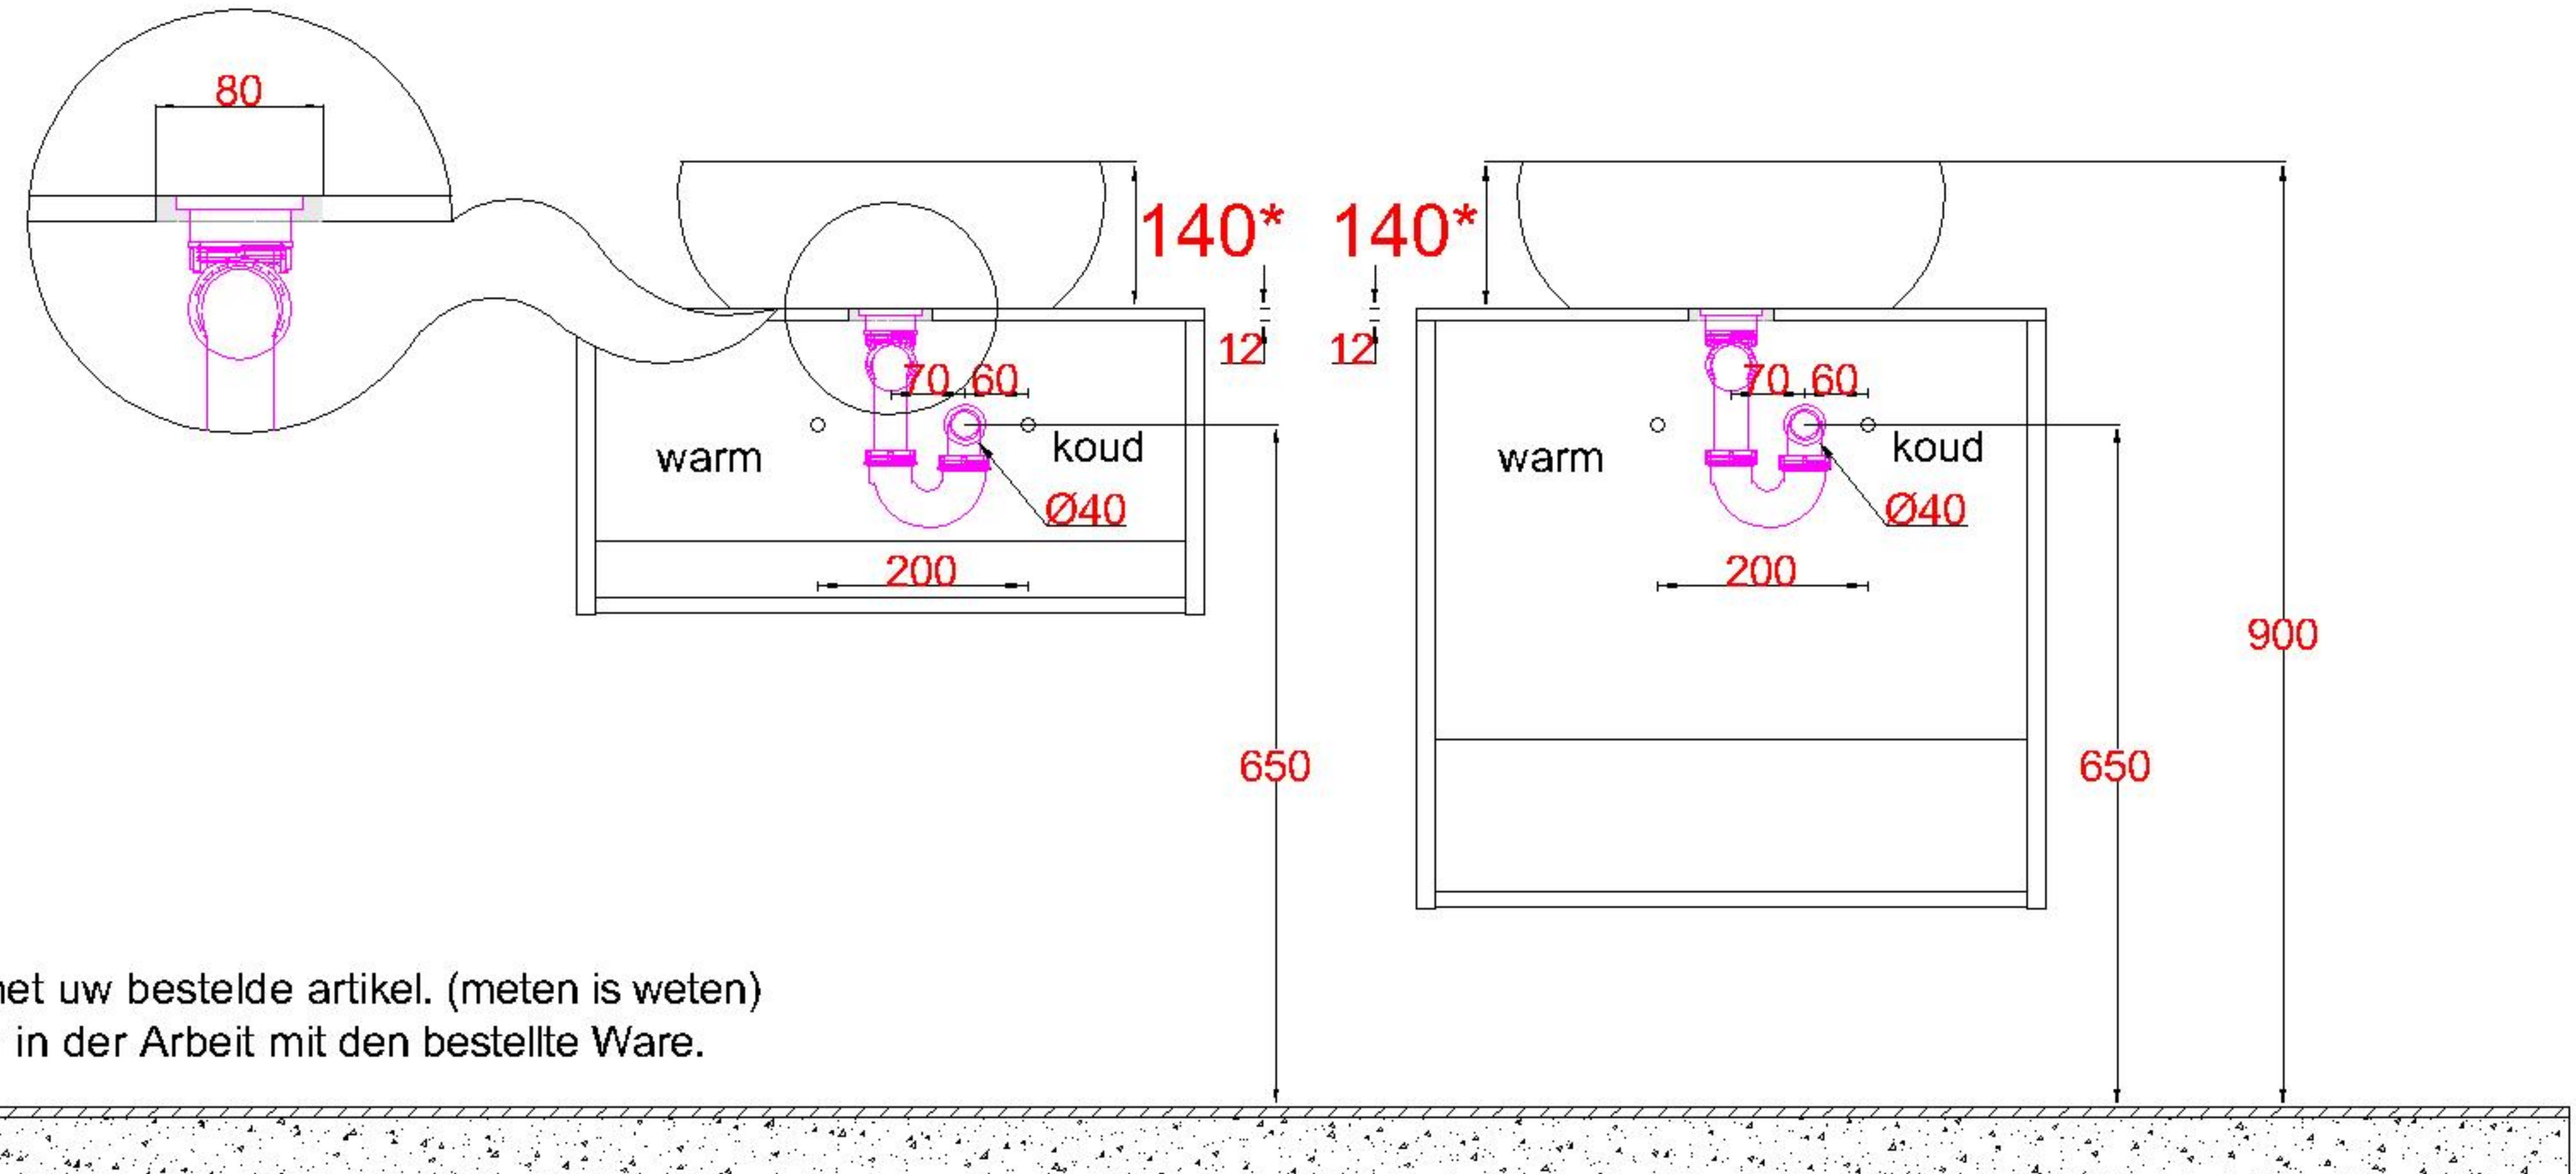

HIMACS

Afvoerhoogten bij het gebruik van een opbouwkom zijn altijd **650mm** vanaf de afgewerkte vloer

***LET OP!** Ophanghoogten variëren per waskom!

Sluit de afvoer direct aan op de onderzijde kom zoals aangegeven in de algemene montagevoorschriften en garantiebepalingen