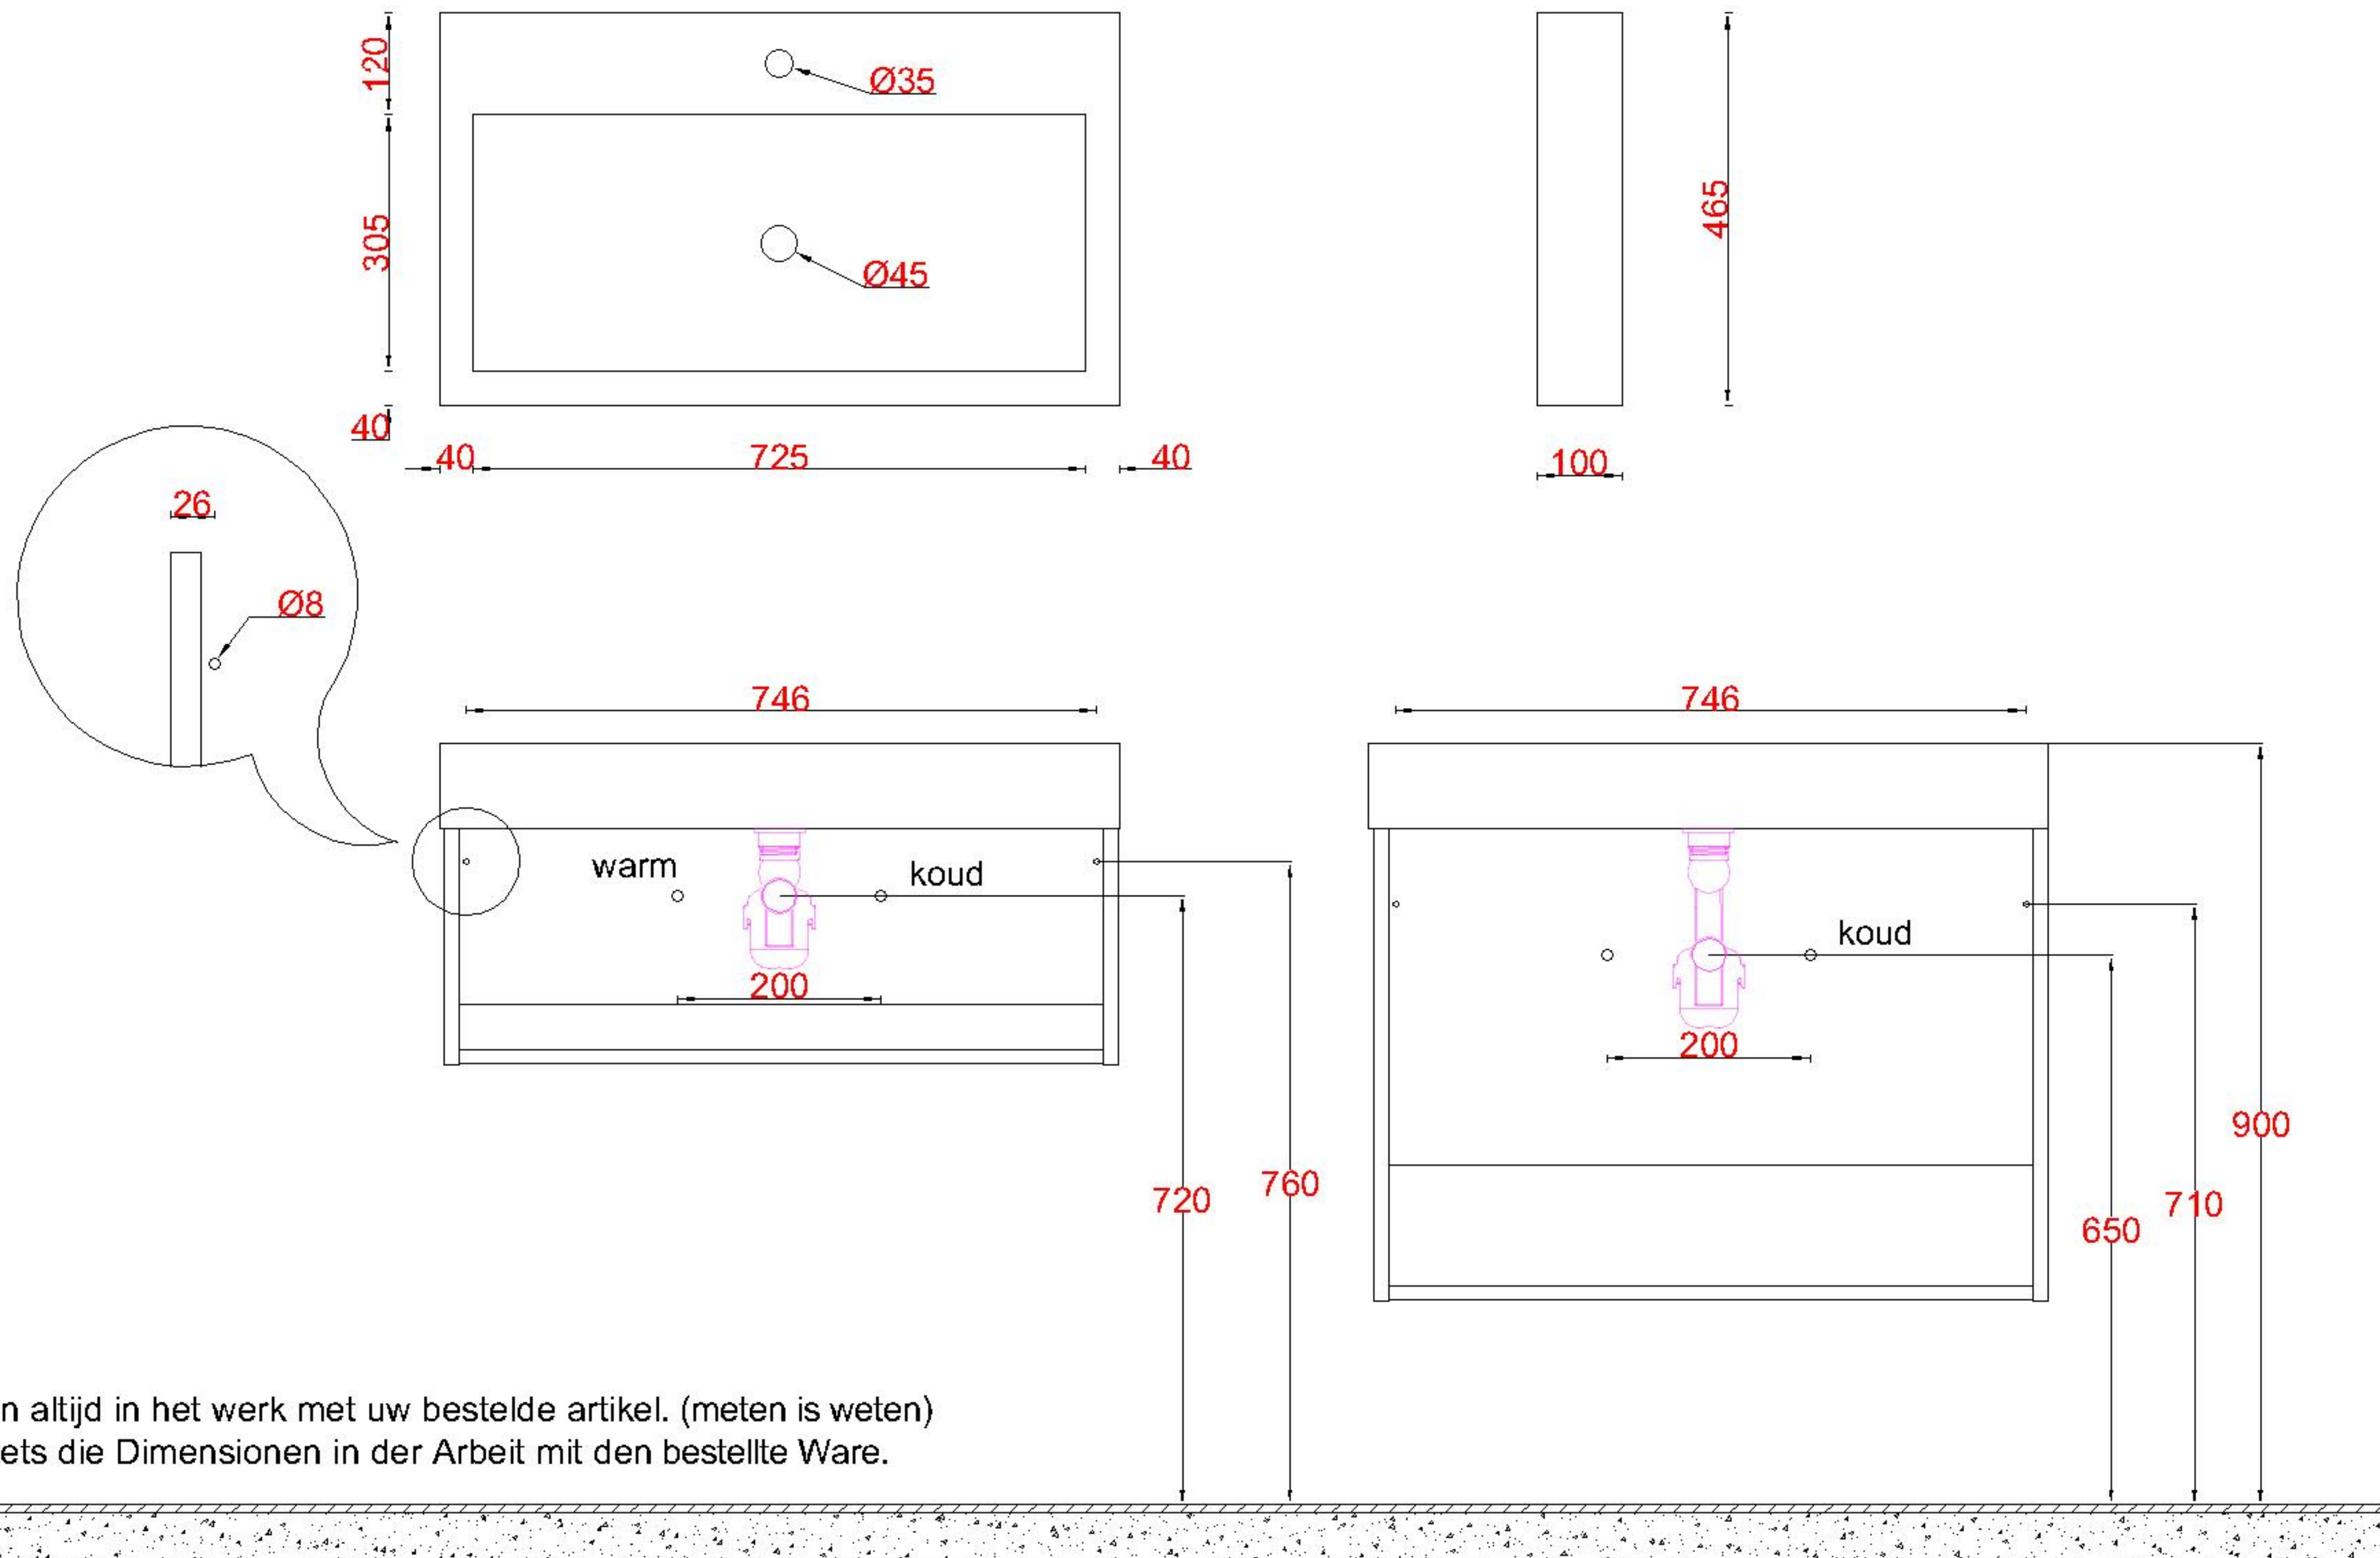

Wastafelblad

WK 825 CS + WB 800 CS1

WK 800 CS + WB 800 CS1

WK 805 CS + WB 800 CS1

LET OP: Controleer maten altijd in het werk met uw bestelde artikel. (meten is weten)

ACHTUNG: Prüfen Sie stets die Dimensionen in der Arbeit mit den bestellte Ware.