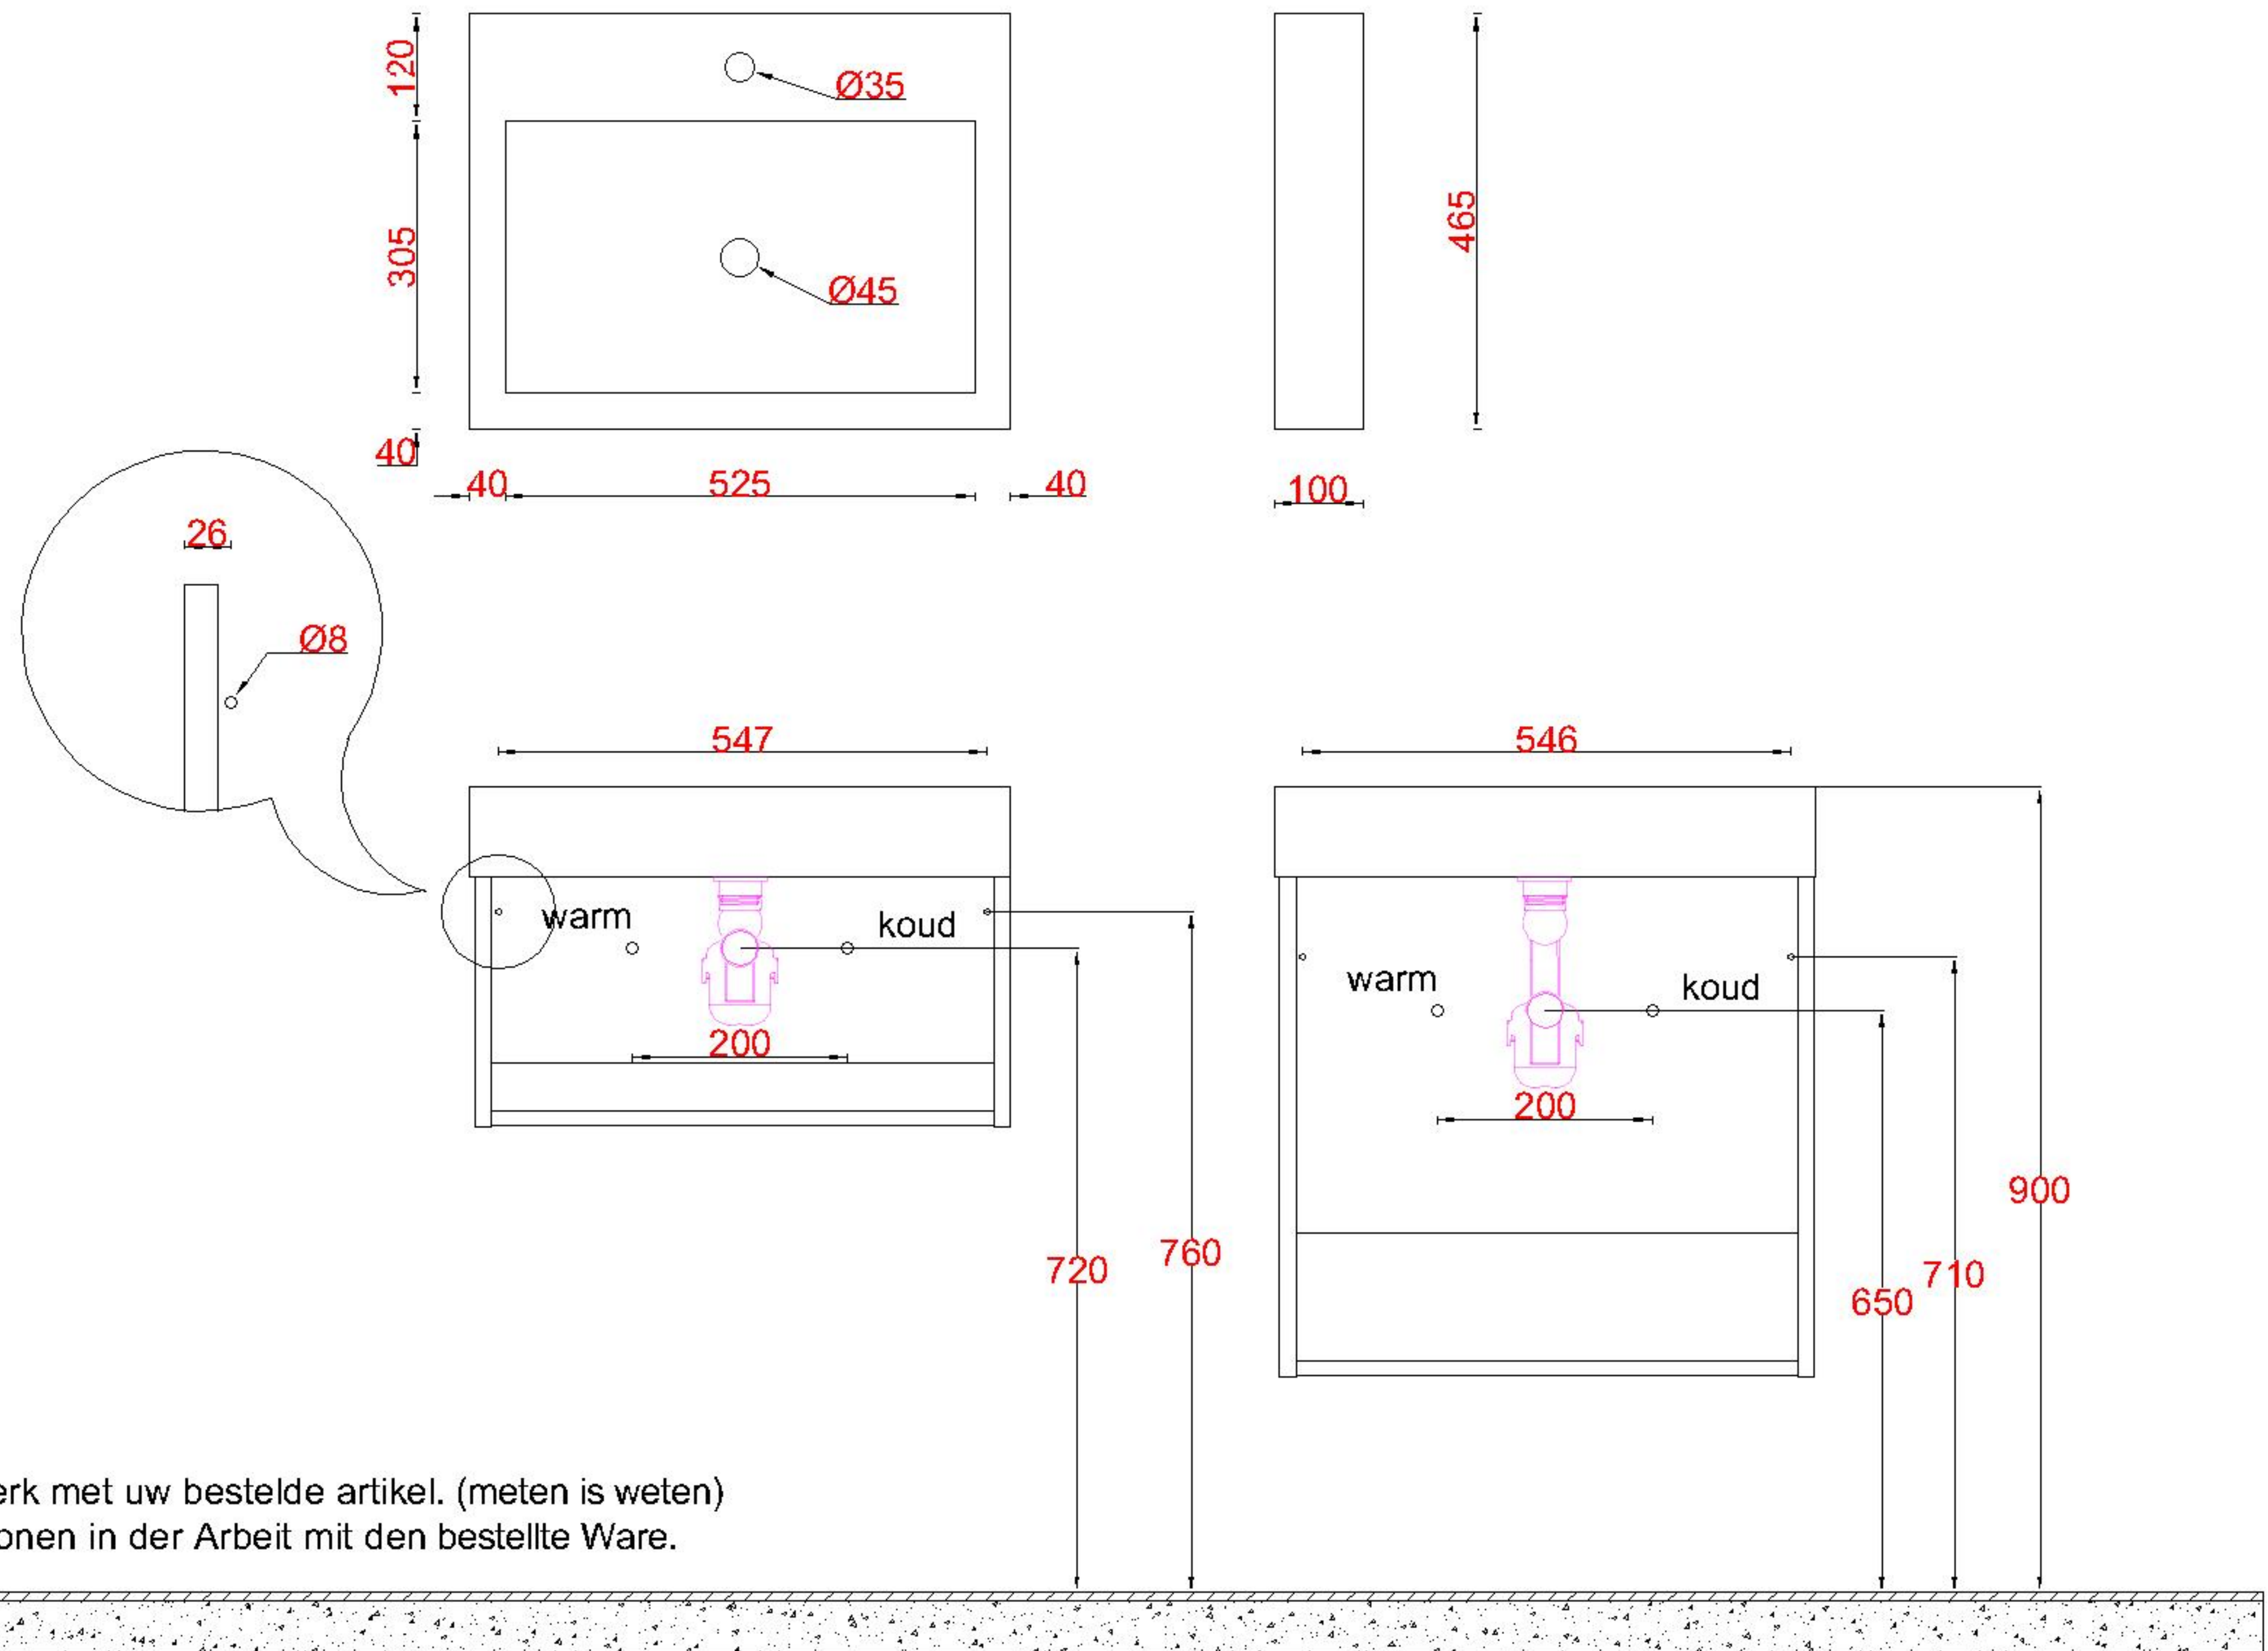

Wastafelblad

WK 625 CS + WB 600 CS1

WK 600 CS + WB 600 CS1

WK 605 CS + WB 600 CS1

LET OP: Controleer maten altijd in het werk met uw bestelde artikel. (meten is weten)

ACHTUNG: Prüfen Sie stets die Dimensionen in der Arbeit mit den bestellte Ware.