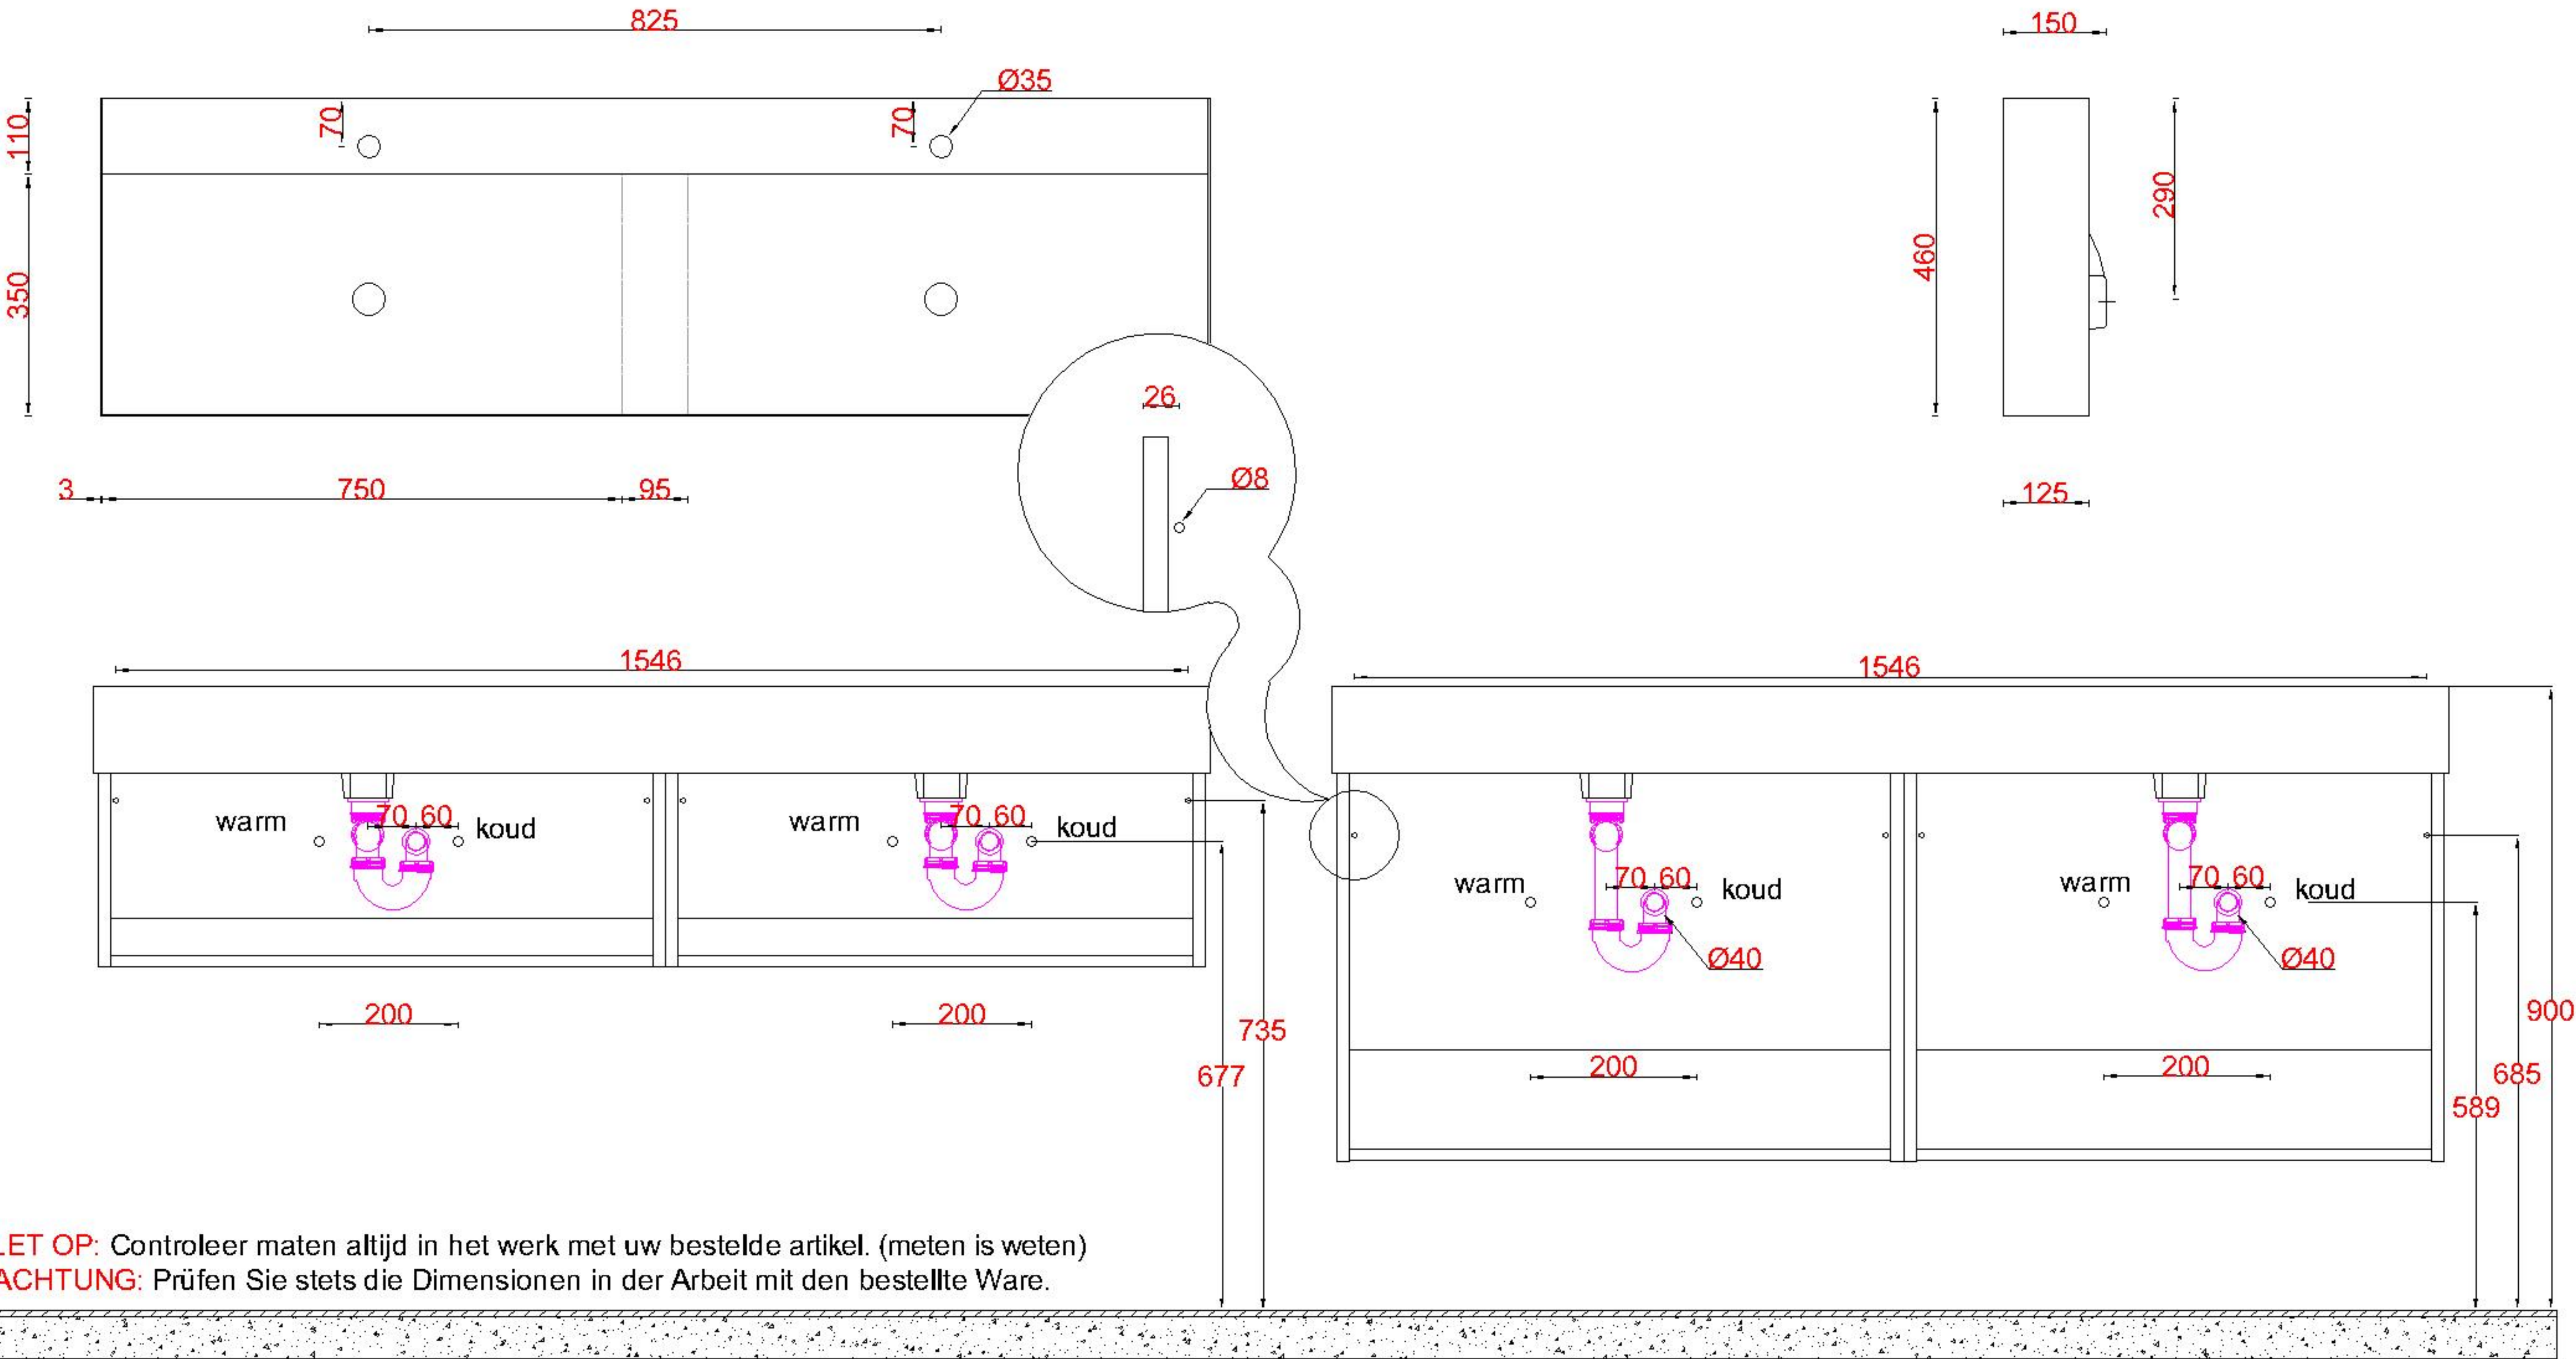

Wastafelblad

2x WK 825 CS2 + WM 1602 CTT2
2x WK 800 CS2 + WM 1602 CTT2
2x WK 805 CS2 + WM 1602 CTT2

LET OP: Controleer maten altijd in het werk met uw bestelde artikel. (meten is weten)
ACHTUNG: Prüfen Sie stets die Dimensionen in der Arbeit mit den bestellte Ware.