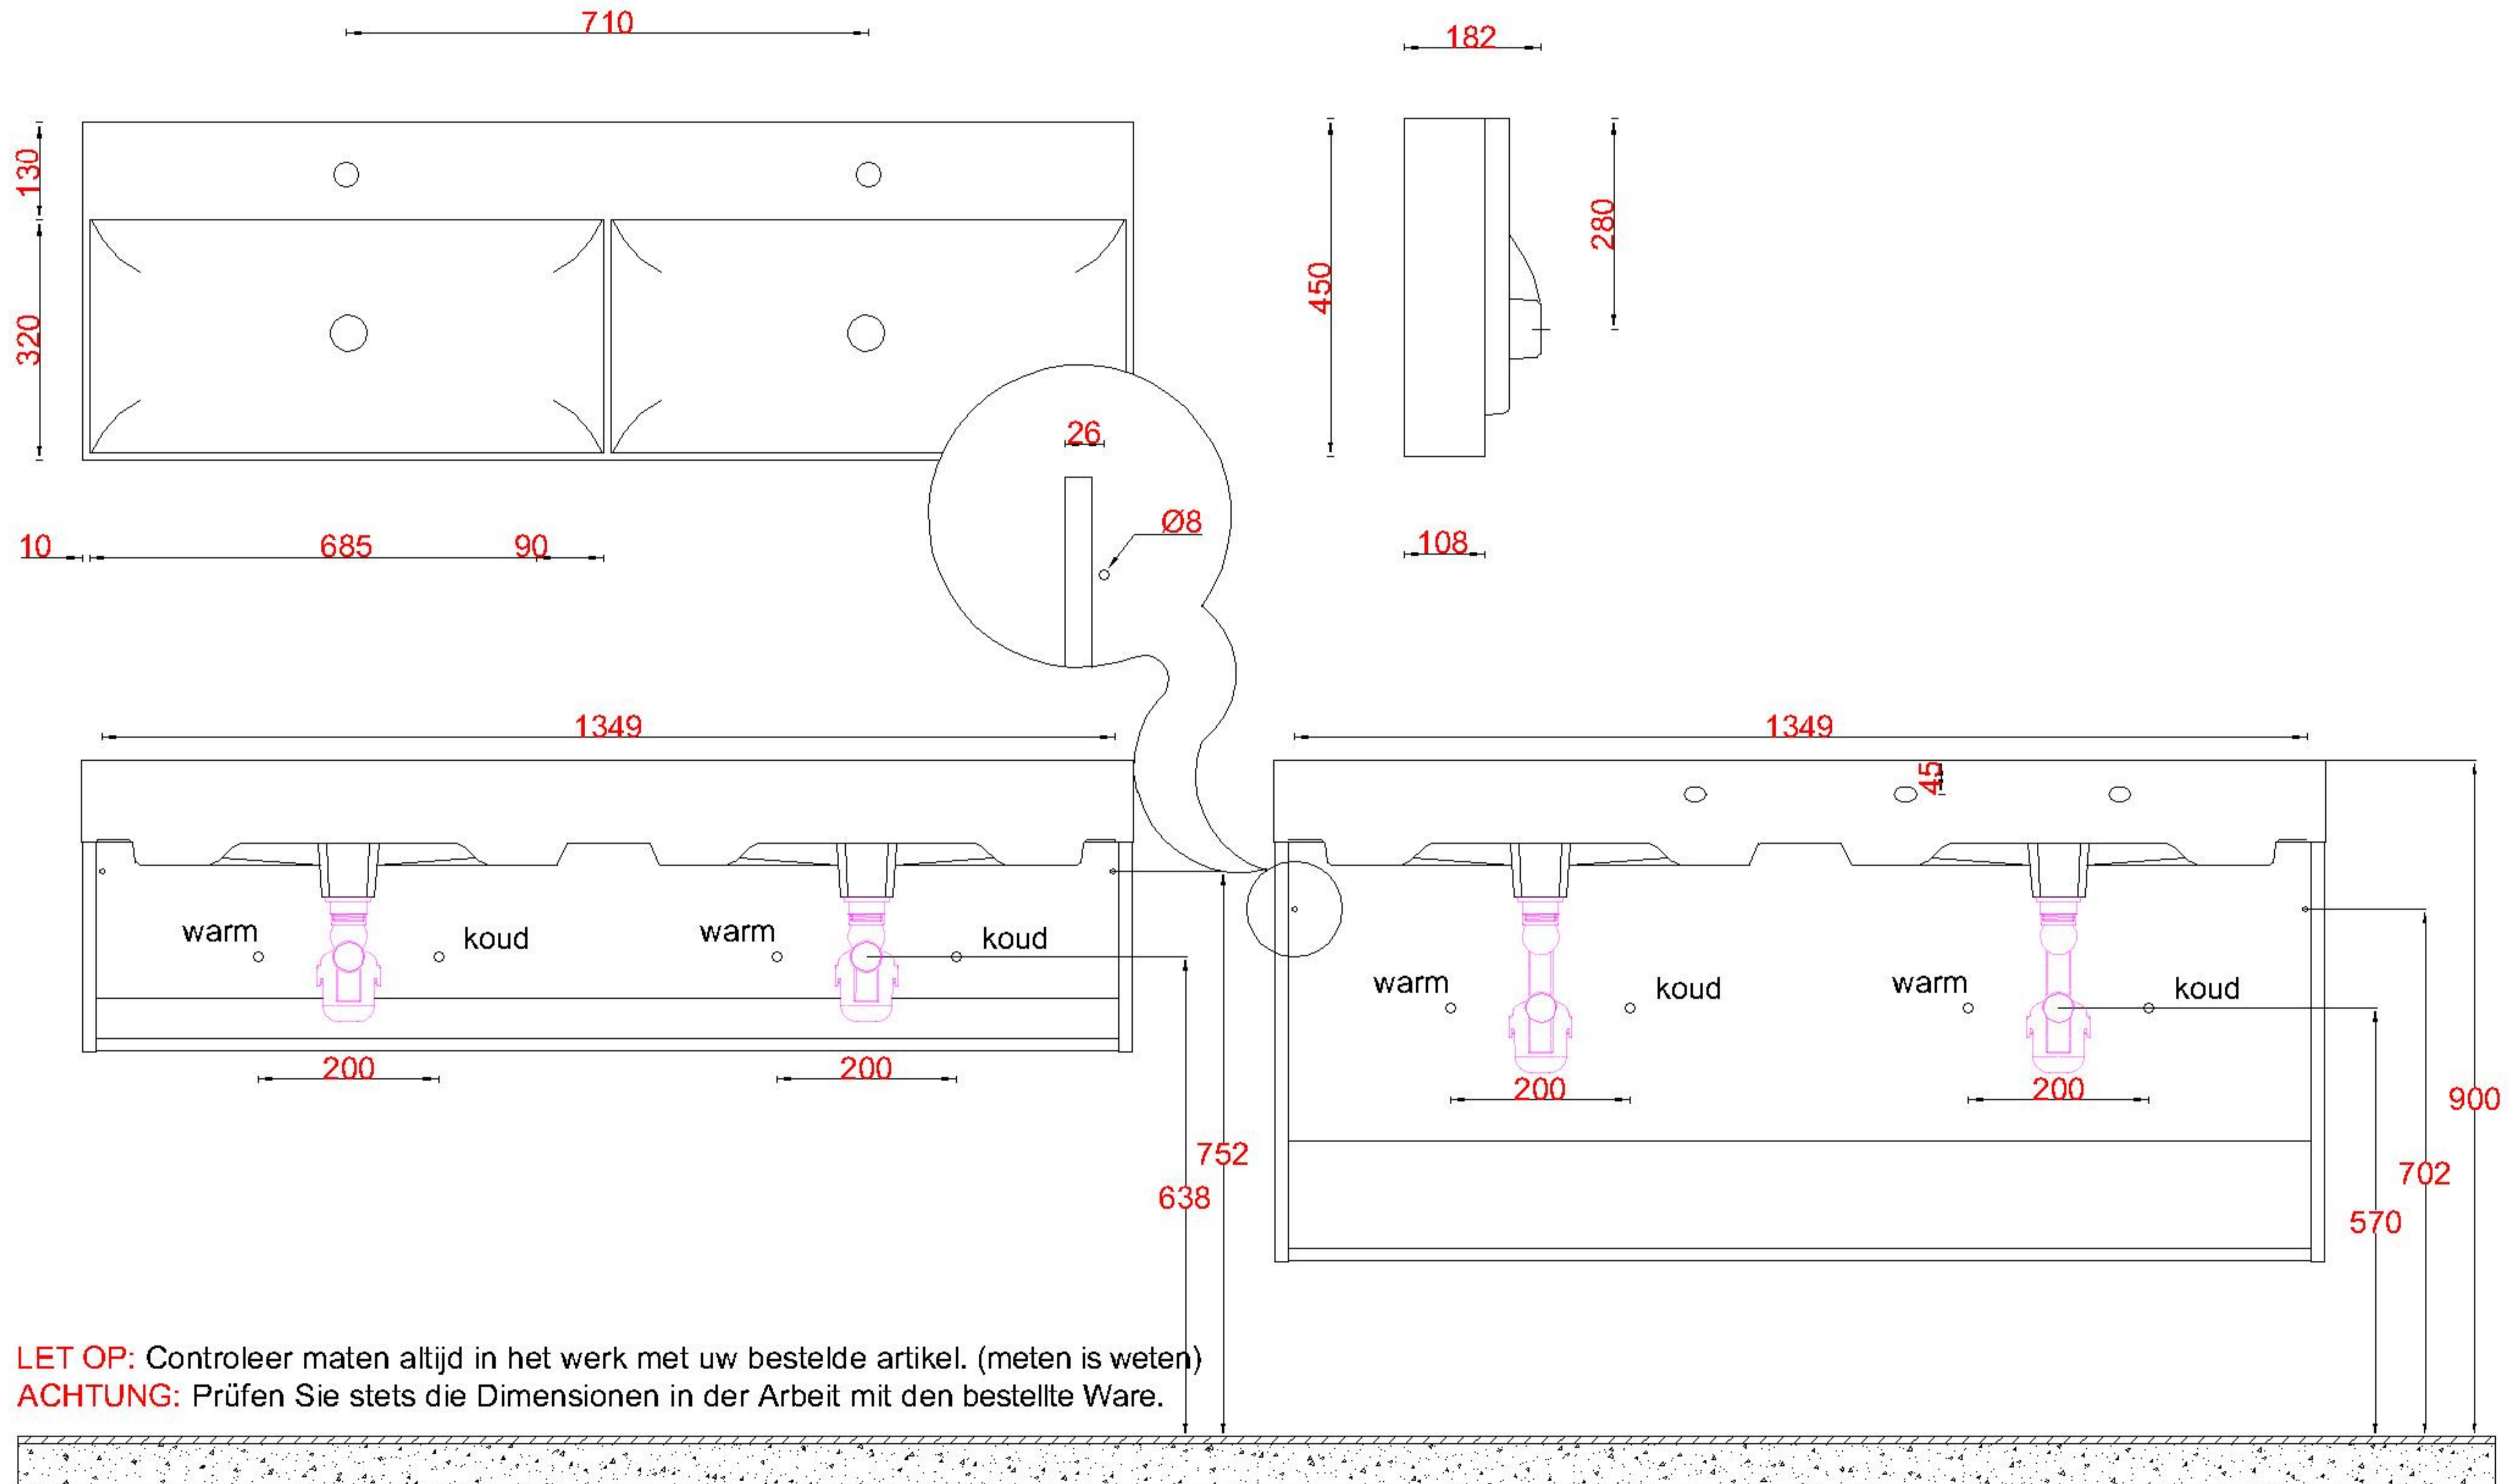

Wastafelblad

WK 1425 CS + WM 1402 CS2

WK 1400 CS + WM 1402 CS2

WK 1405 CS + WM 1402 CS2

LET OP: Controleer maten altijd in het werk met uw bestelde artikel. (meten is weten)

ACHTUNG: Prüfen Sie stets die Dimensionen in der Arbeit mit den bestellte Ware.