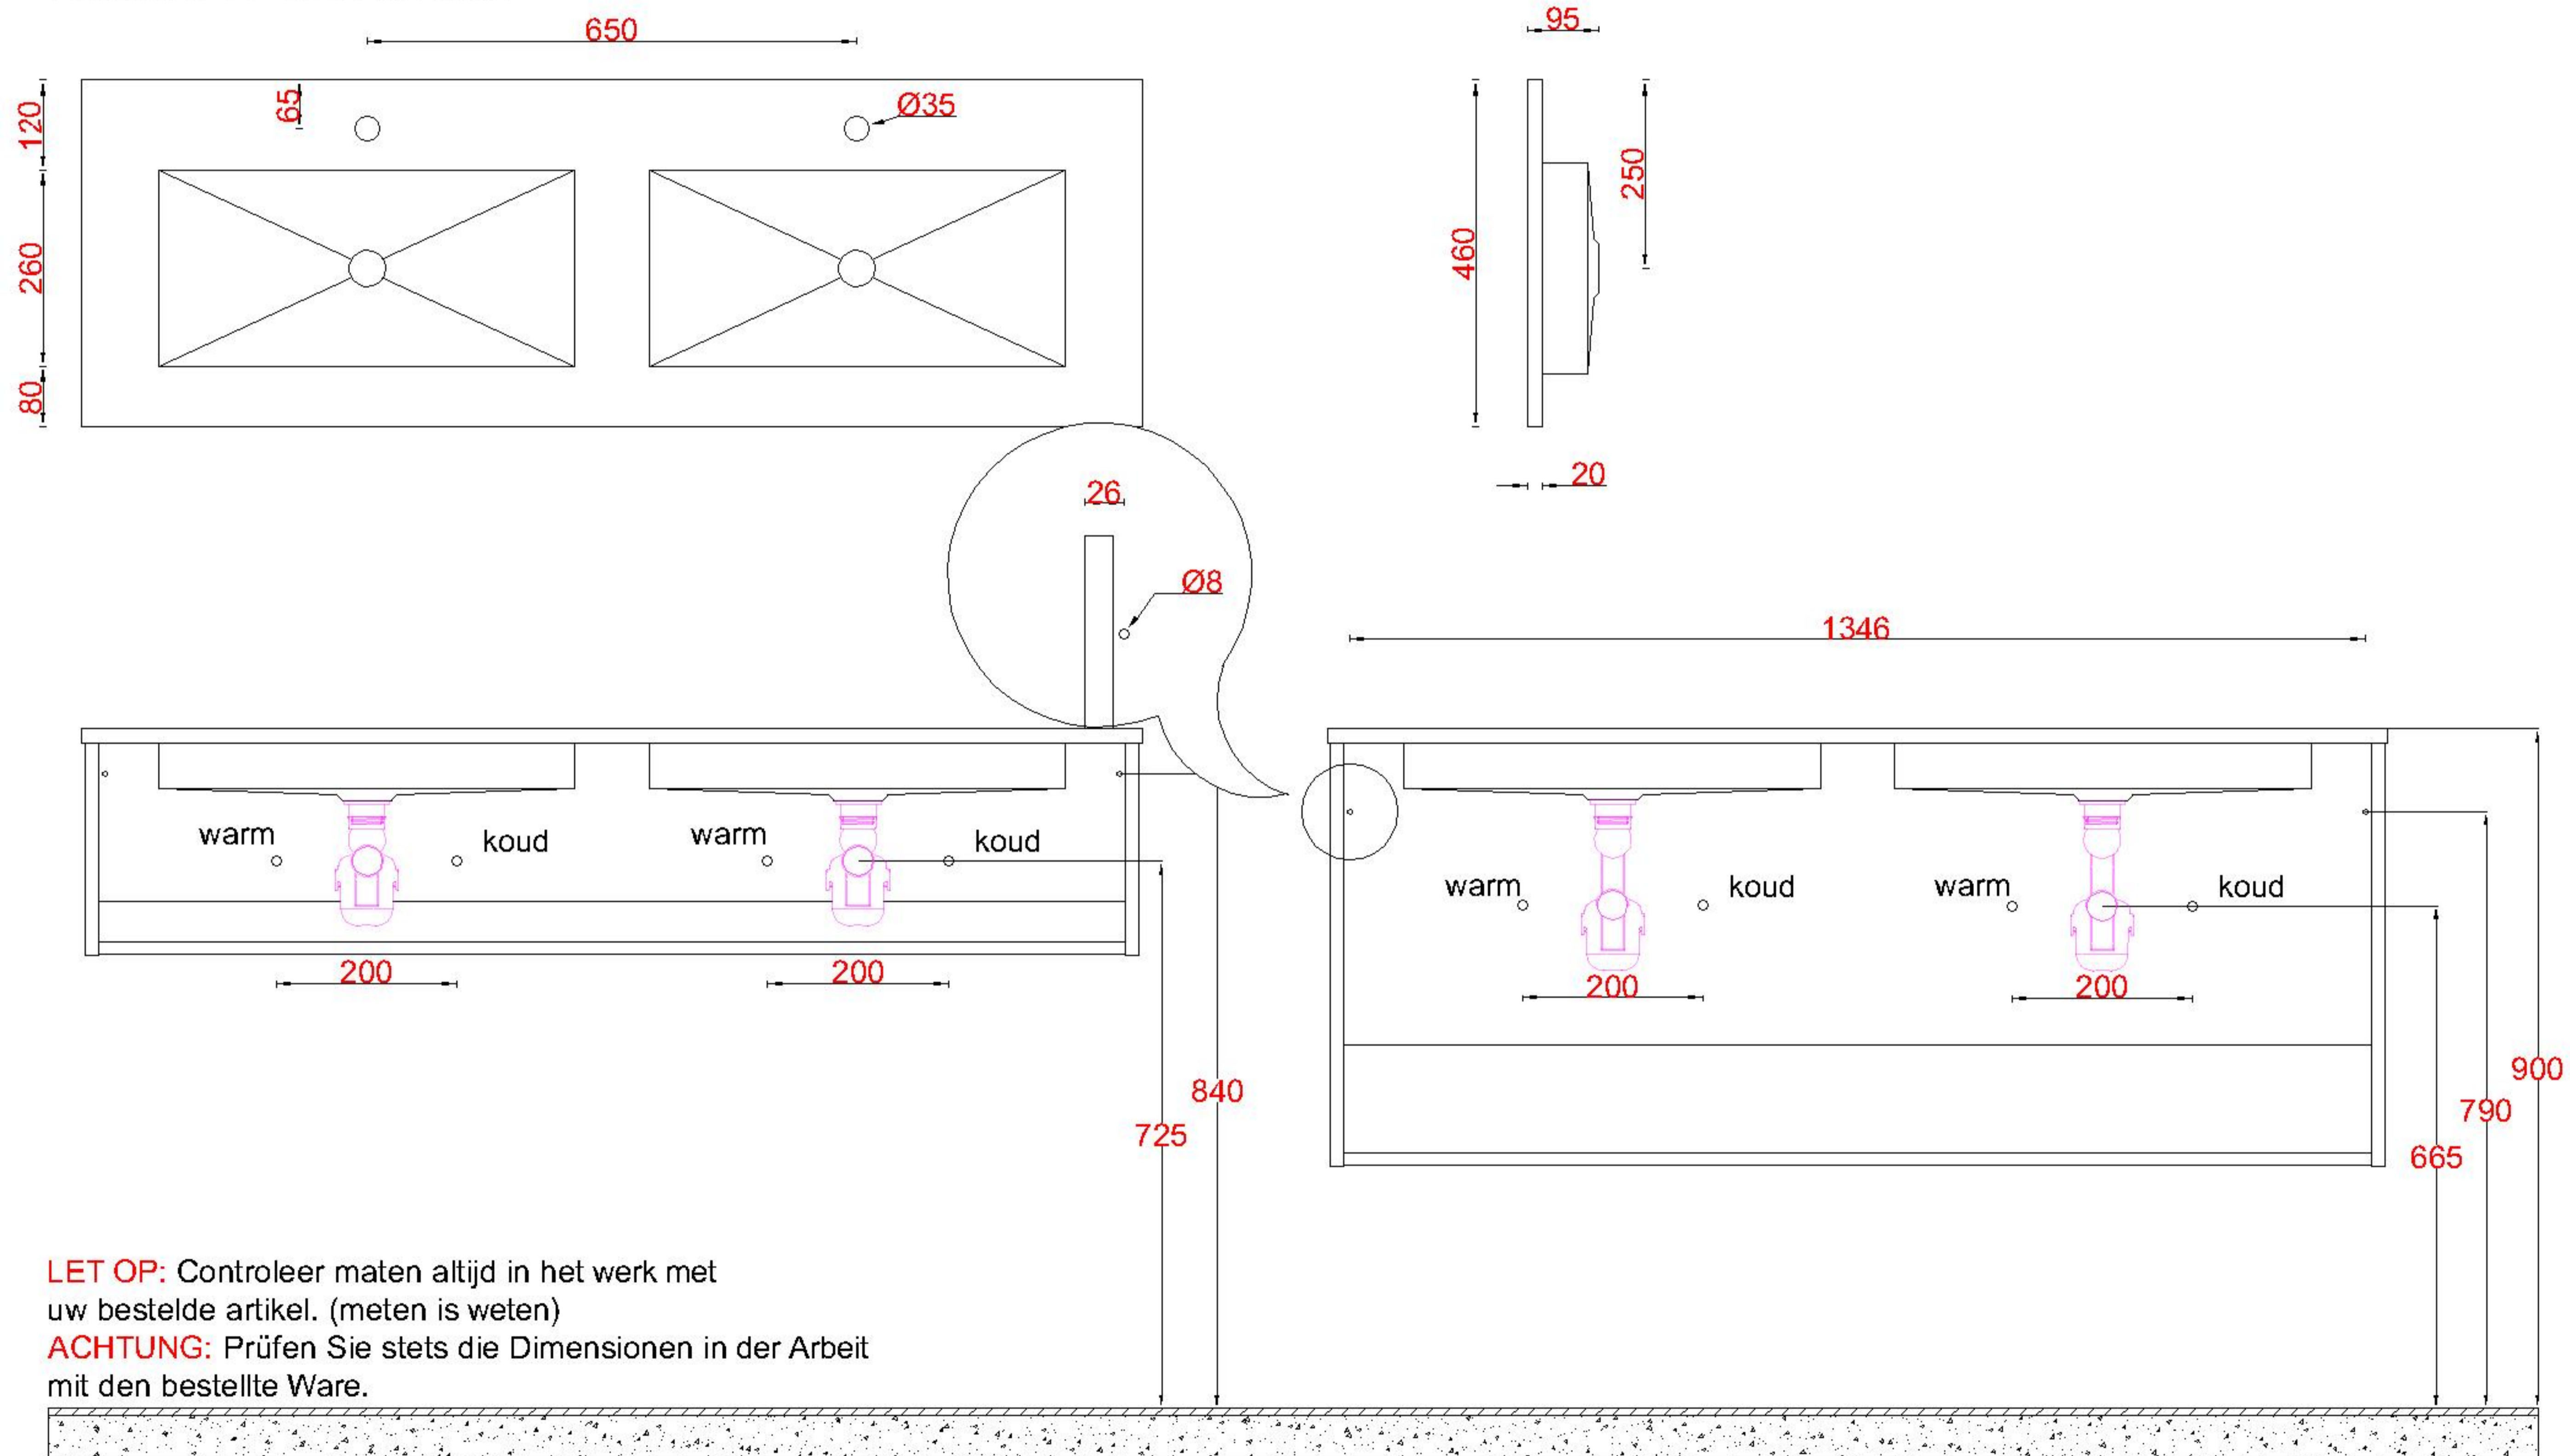

Wastafelblad

WK 1425 CS + WM 1402 KTC2
WK 1426 CS + WM 1402 KTC2
WK 1400 CS2 + WM 1402 KTC2
WK 1405 CS2 + WM 1402 KTC2

WK 1404 CS + WM 1402 KTC2
WK 1445 CS + WM 1402 KTC2

LET OP: Controleer maten altijd in het werk met uw bestelde artikel. (meten is weten)

ACHTUNG: Prüfen Sie stets die Dimensionen in der Arbeit mit den bestellte Ware.