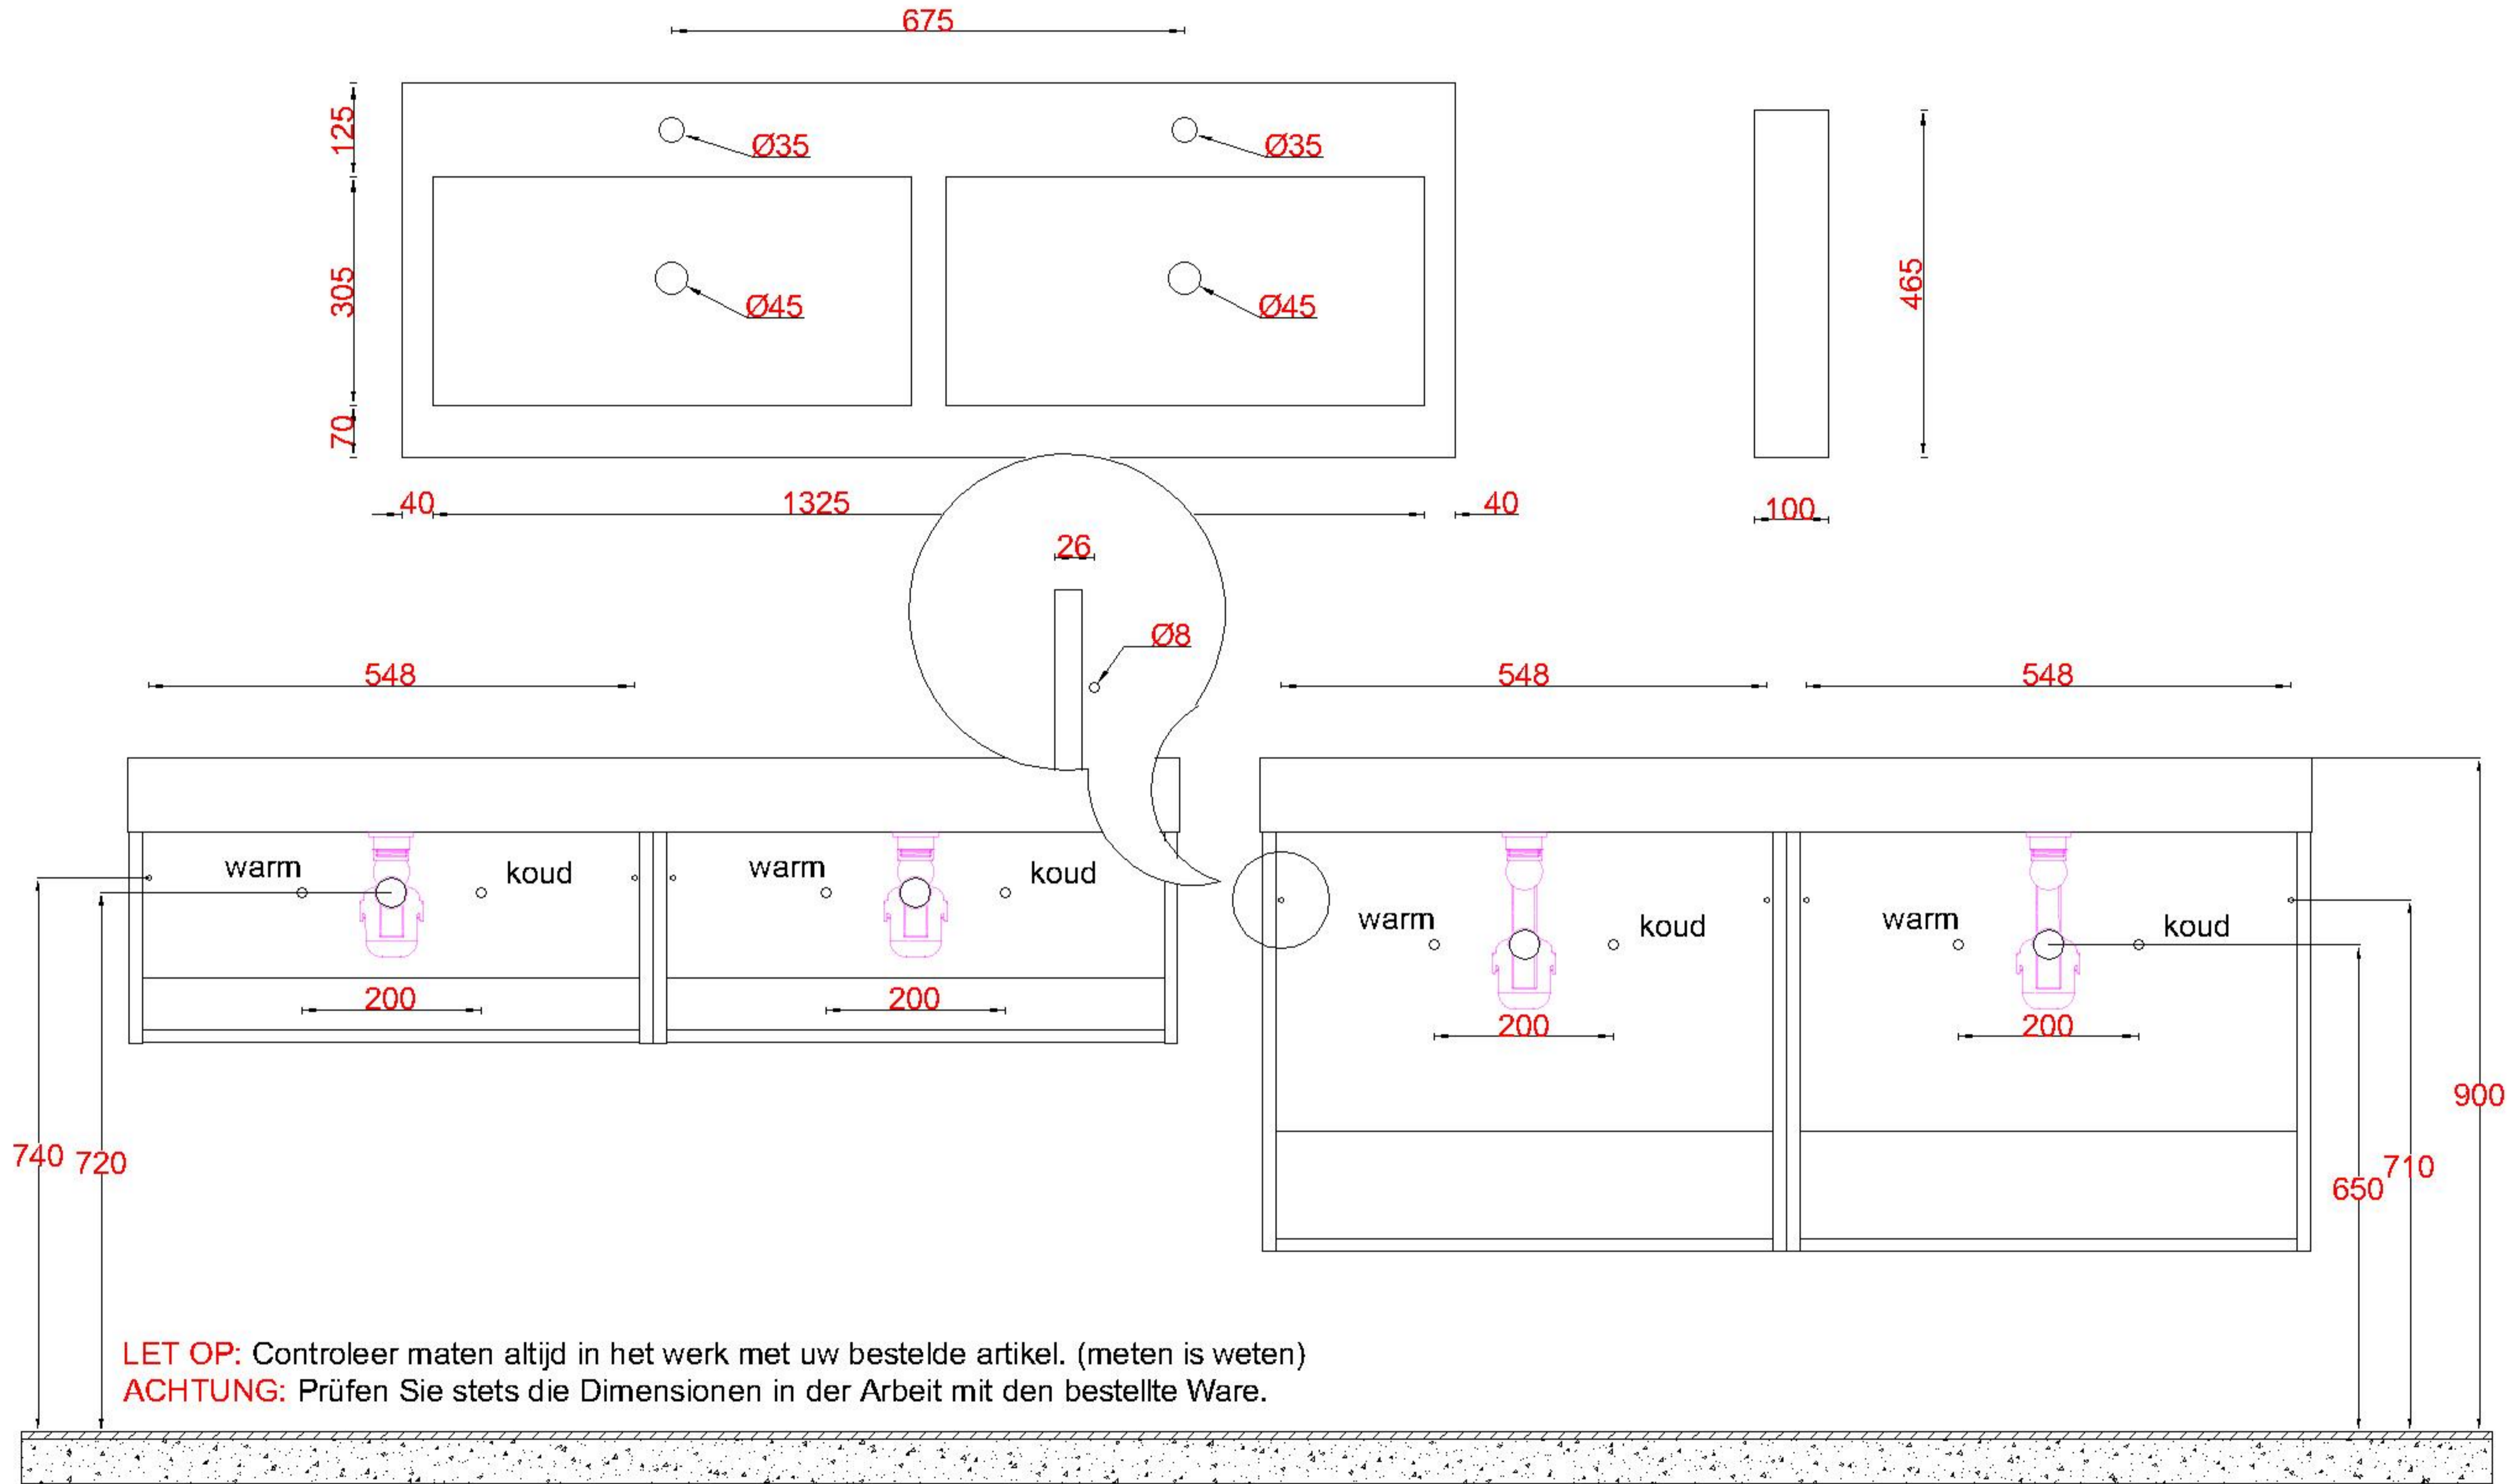

Wastafelblad

WK 1425 CS + WB 1402 CS2
WK 1426 CS + WB 1402 CS2
WK 1400 CS2 + WB 1402 CS2
WK 1405 CS2 + WB 1402 CS2

WK 1404 CS + WB 1402 CS2
WK 1445 CS + WB 1402 CS2

LET OP: Controleer maten altijd in het werk met uw bestelde artikel. (meten is weten)

ACHTUNG: Prüfen Sie stets die Dimensionen in der Arbeit mit den bestellte Ware.