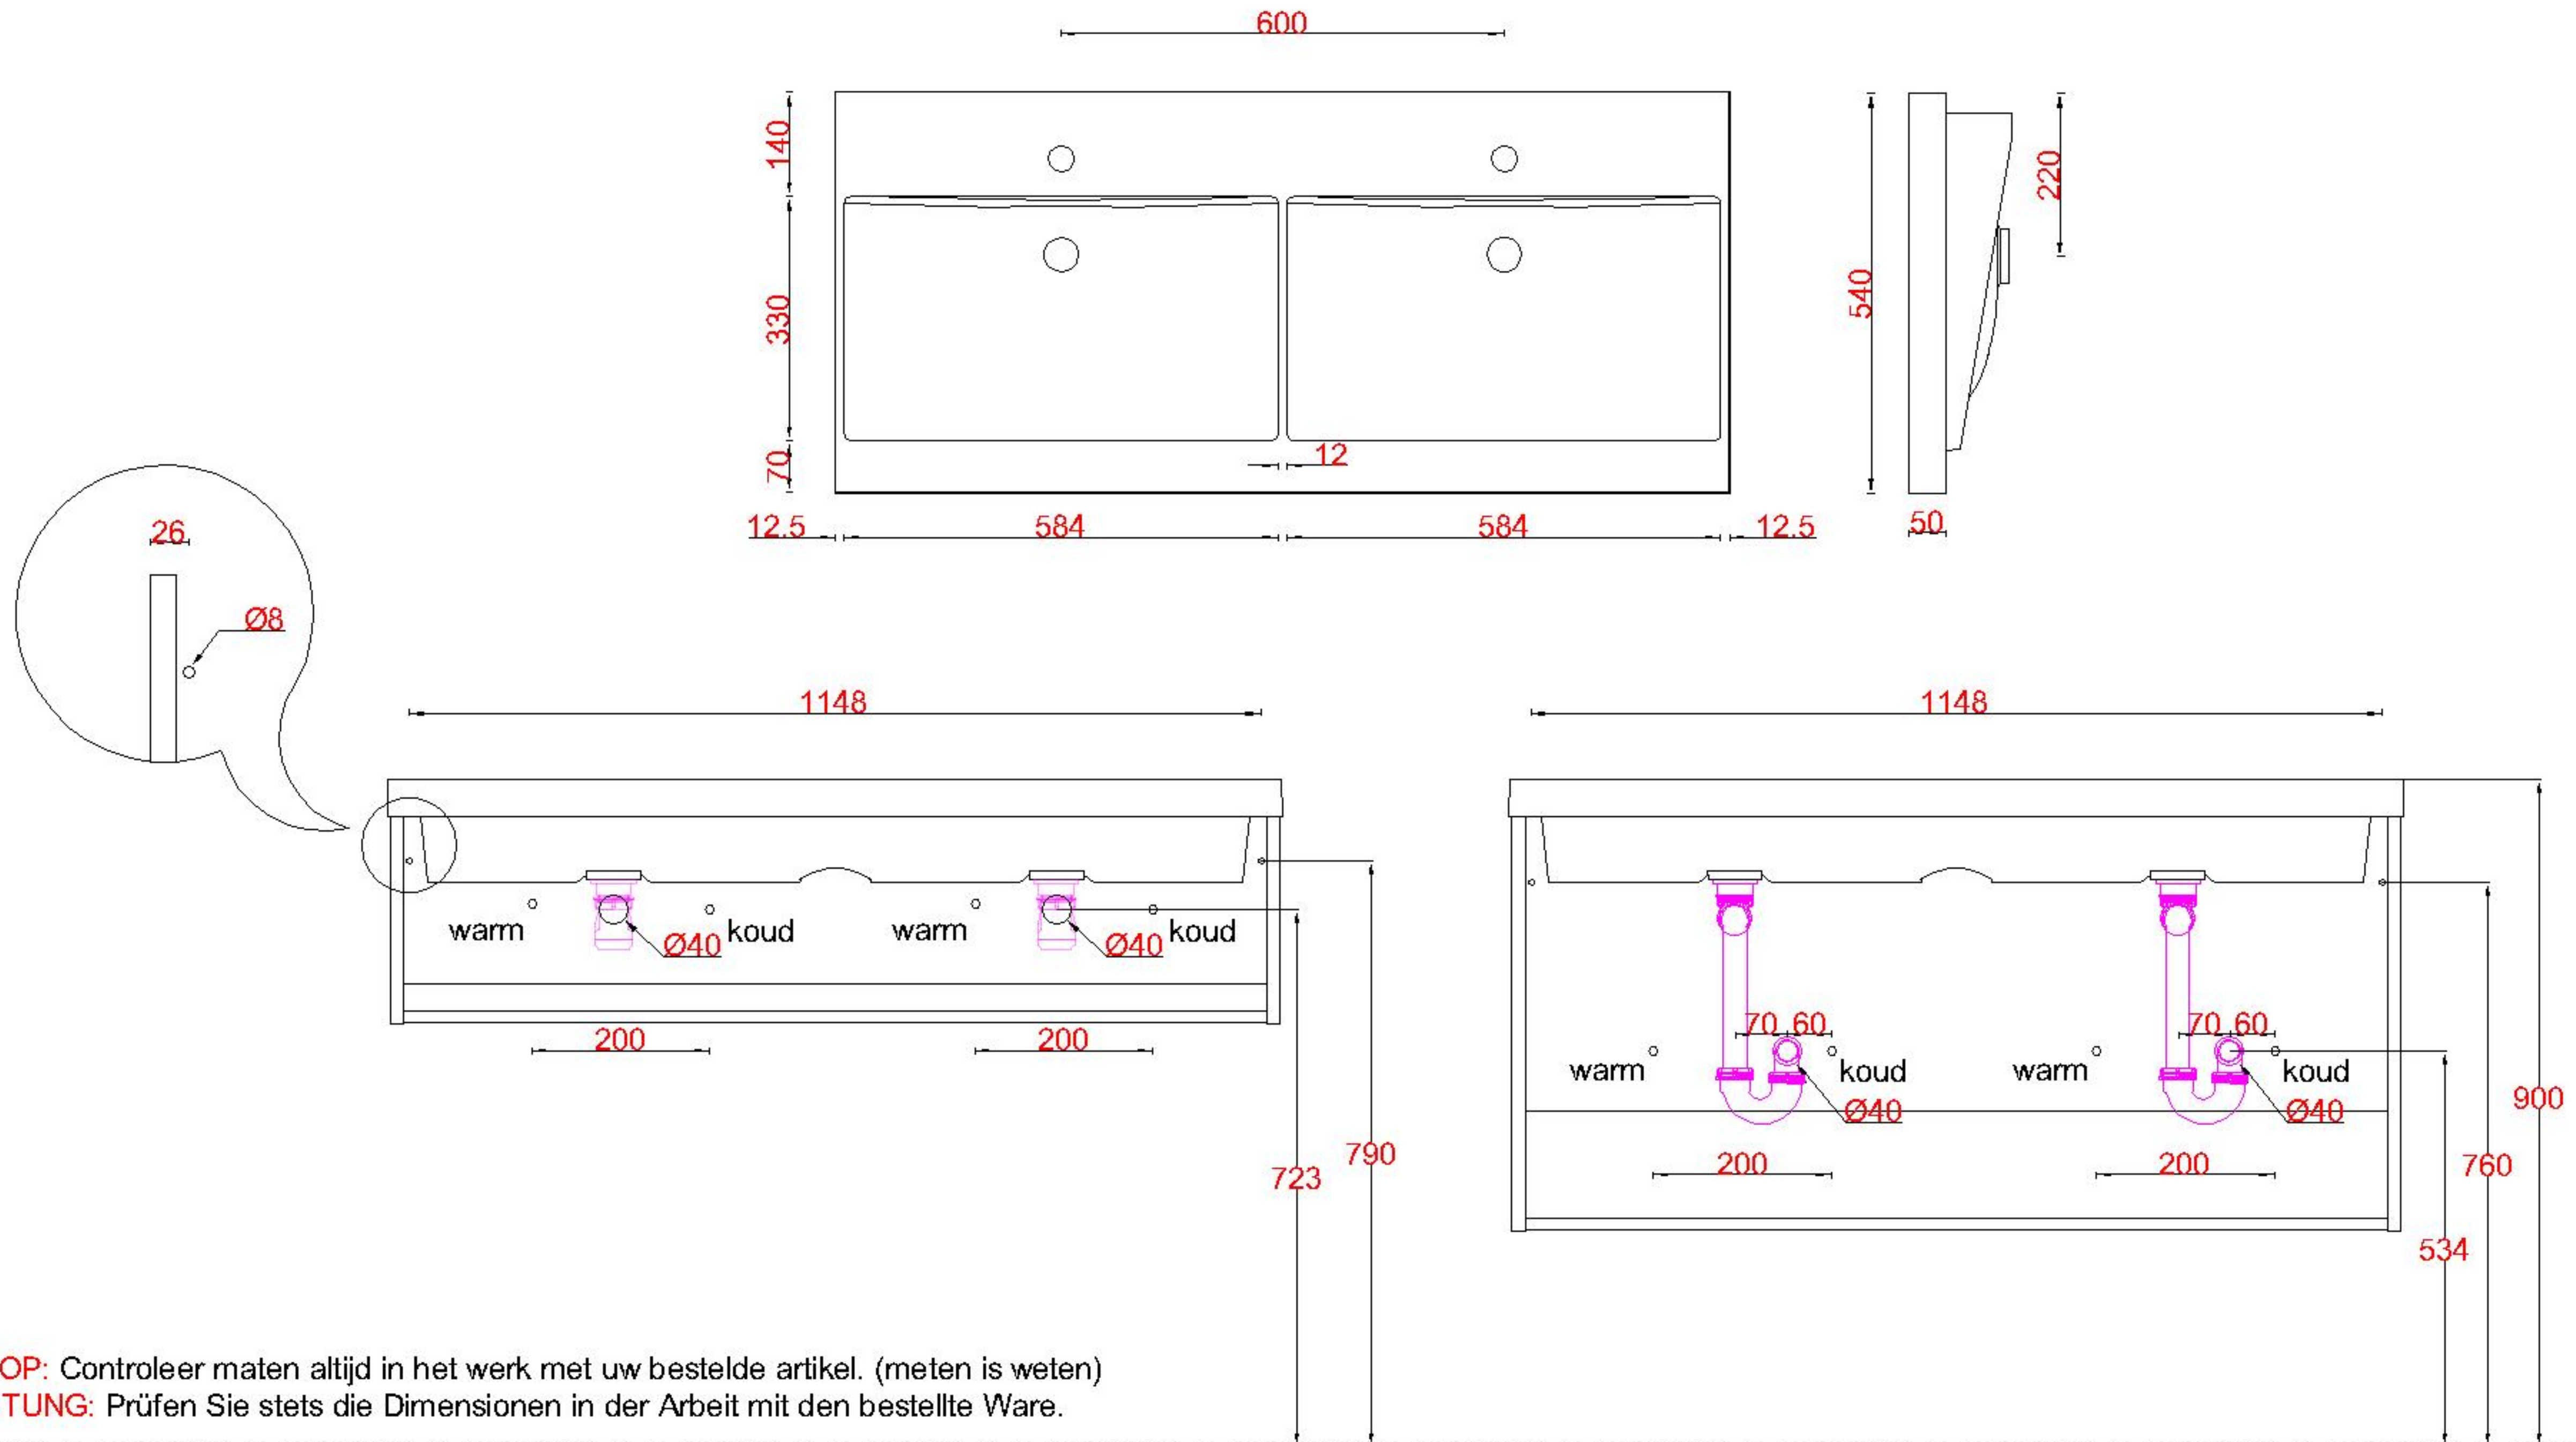

# Wastafelblad

WK 1204 TD + WM 1205 KX2  
WK 1204 EX + WM 1205 KX2  
WK 1245 TD + WM 1205 KX2

**LET OP:** Controleer maten altijd in het werk met uw bestelde artikel. (meten is weten)  
**ACHTUNG:** Prüfen Sie stets die Dimensionen in der Arbeit mit den bestellte Ware.