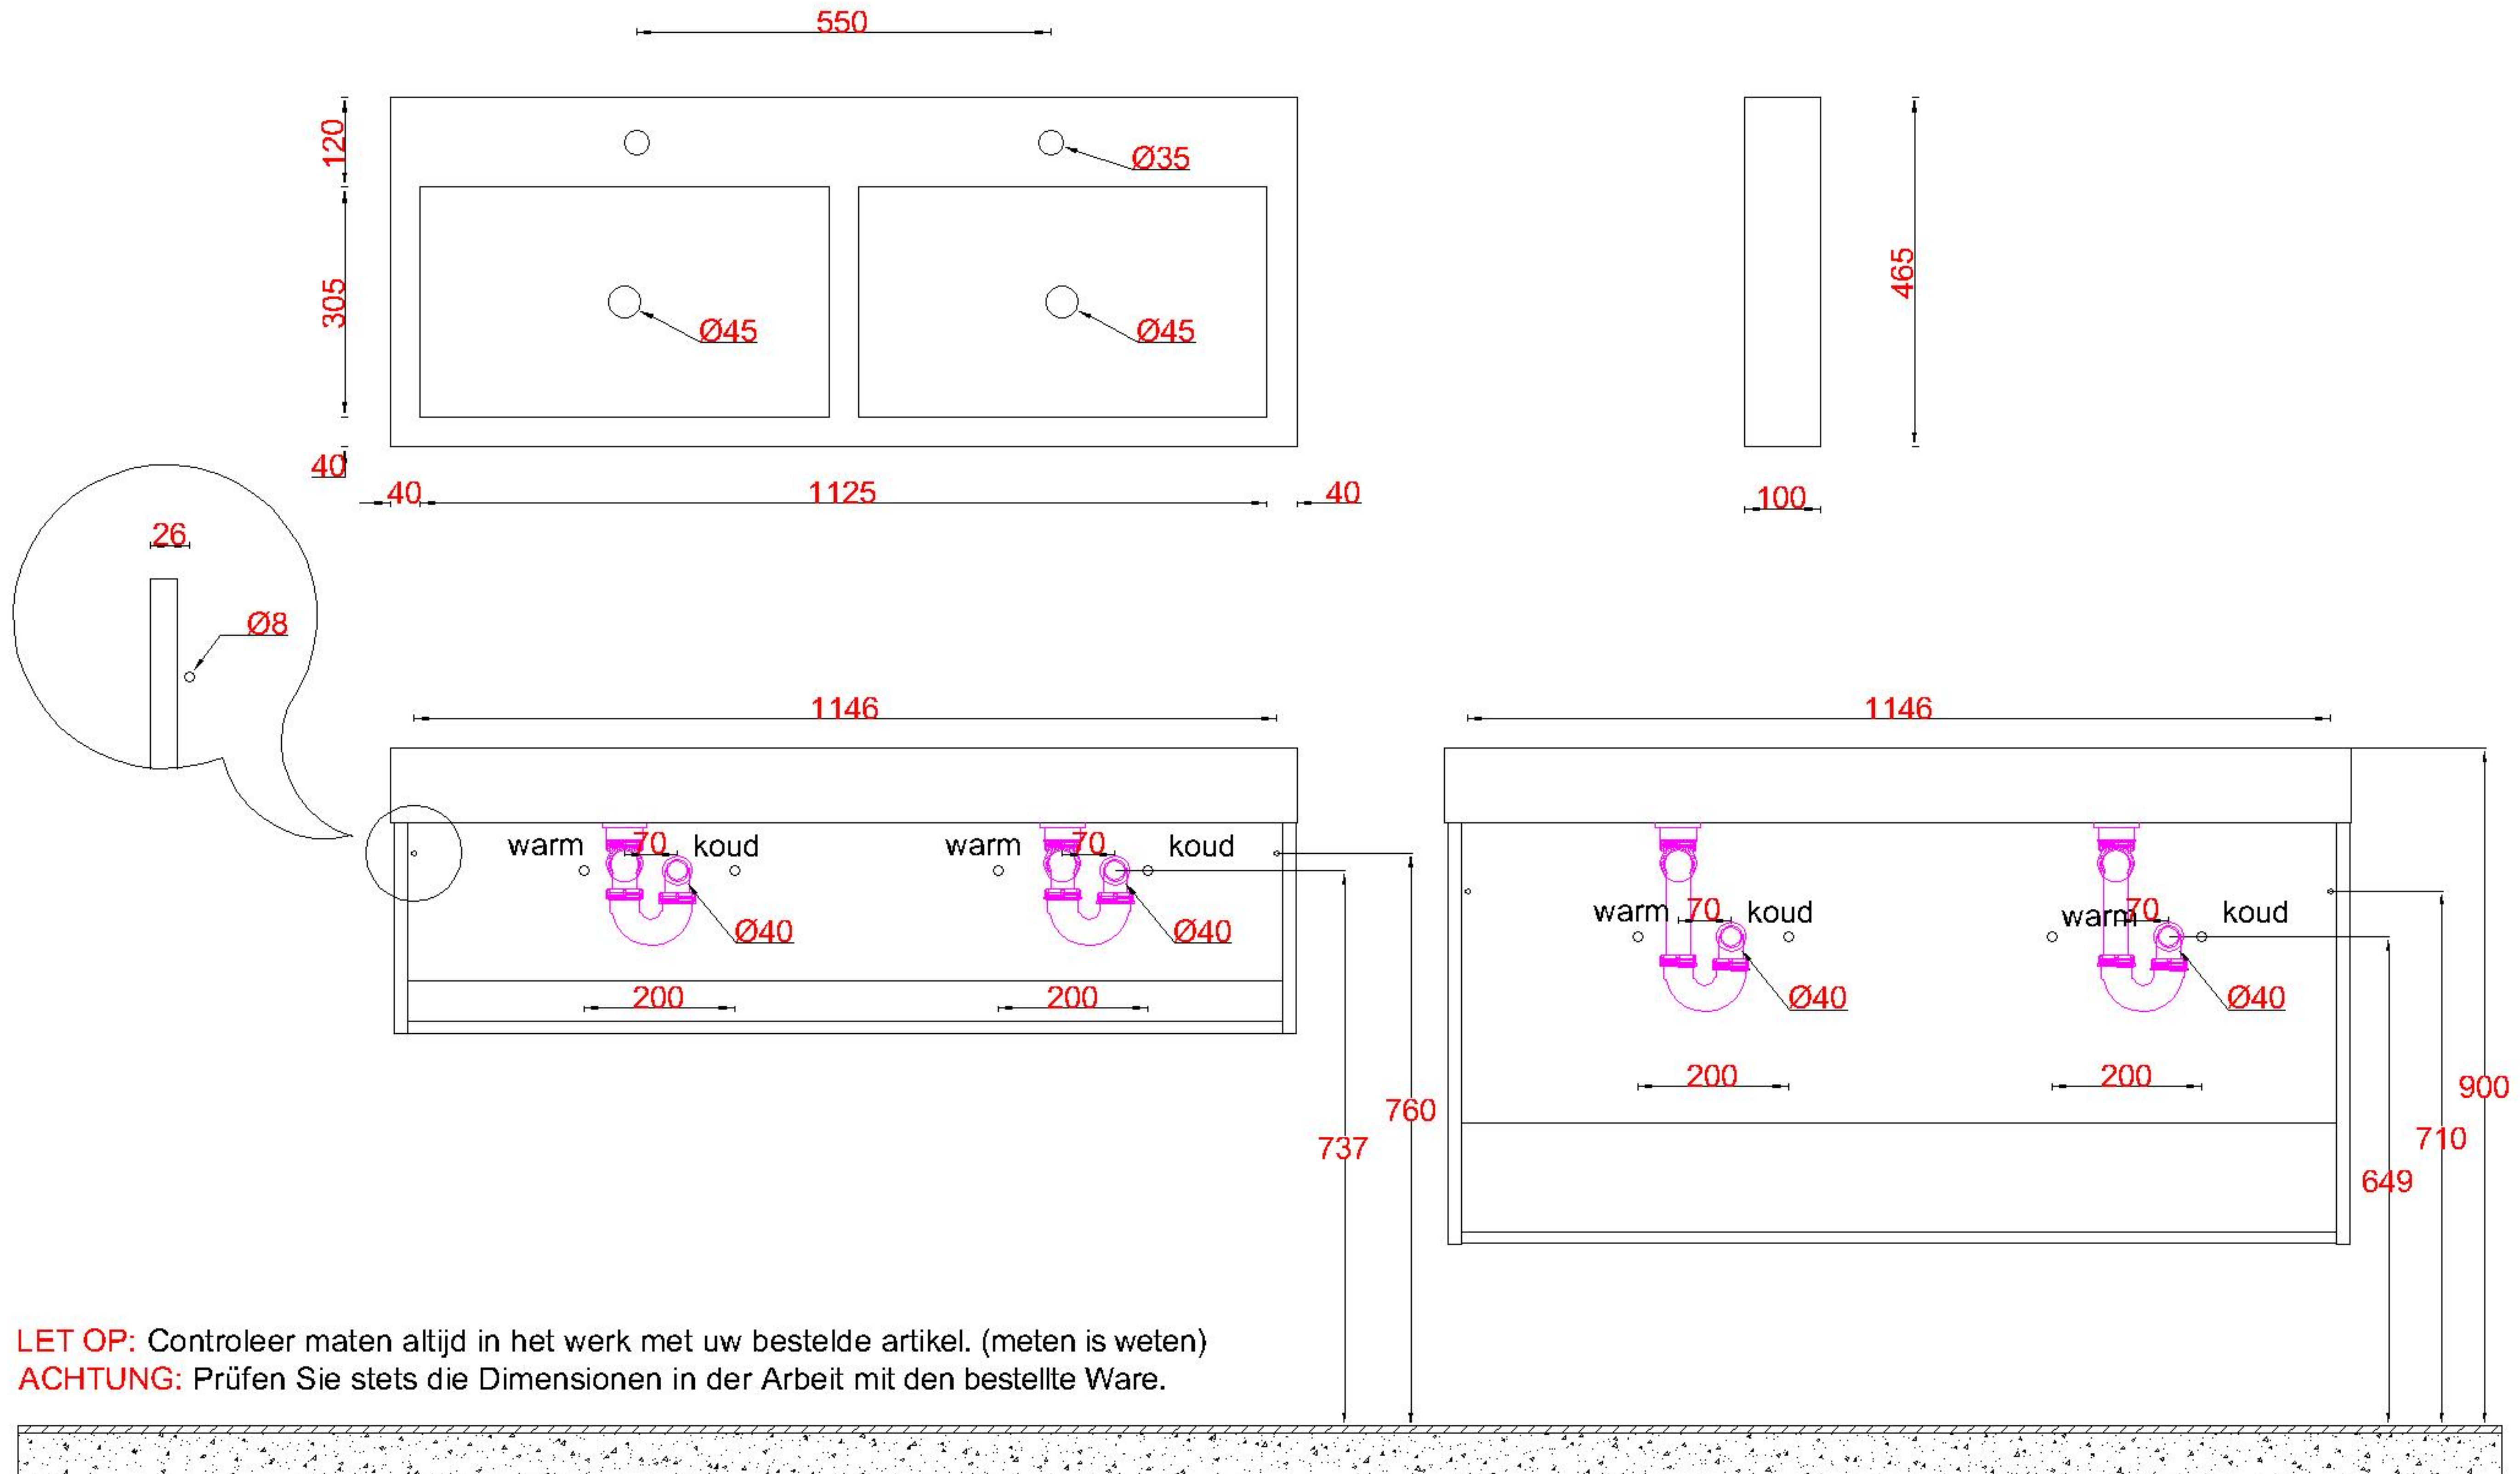

Wastafelblad

WK 1225 CS + WB 1202 CS2

WK 1200 CS + WB 1202 CS2

WK 1205 CS + WB 1202 CS2

LET OP: Controleer maten altijd in het werk met uw bestelde artikel. (meten is weten)

ACHTUNG: Prüfen Sie stets die Dimensionen in der Arbeit mit den bestellte Ware.