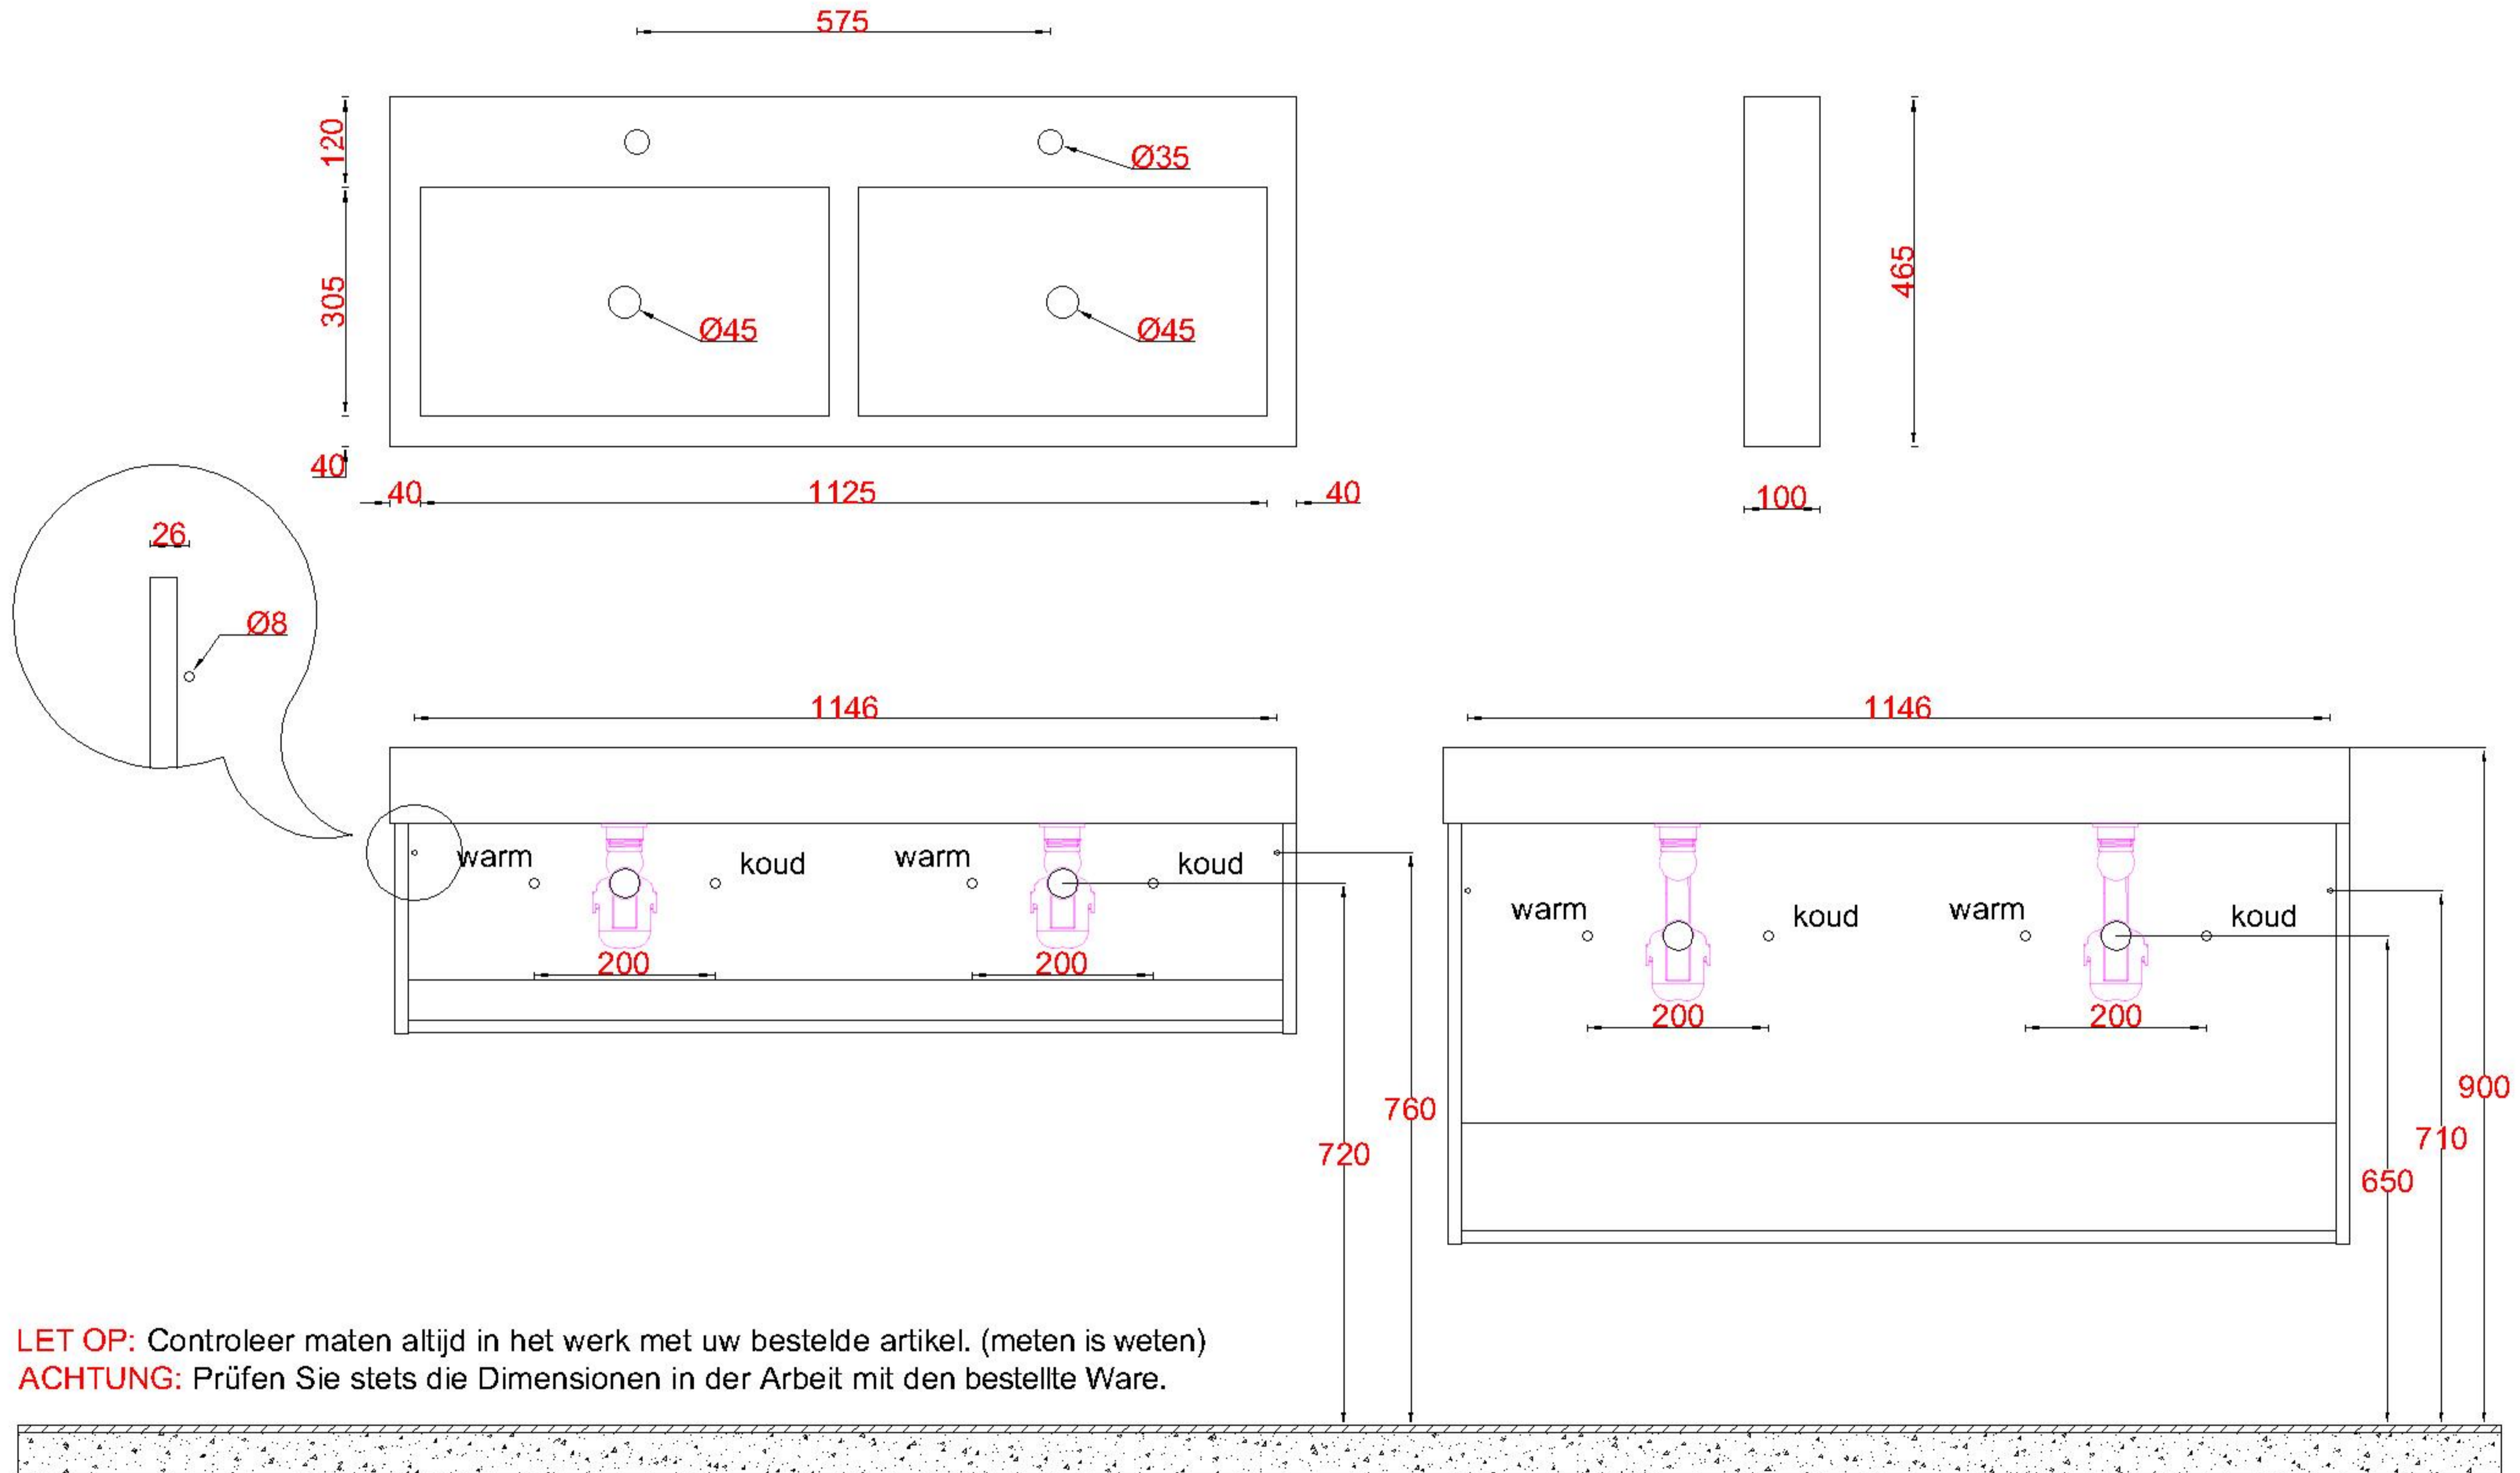

Wastafelblad

WK 1225 CS + WB 1202 CS2

WK 1200 CS + WB 1202 CS2

WK 1205 CS + WB 1202 CS2

LET OP: Controleer maten altijd in het werk met uw bestelde artikel. (meten is weten)

ACHTUNG: Prüfen Sie stets die Dimensionen in der Arbeit mit den bestellte Ware.