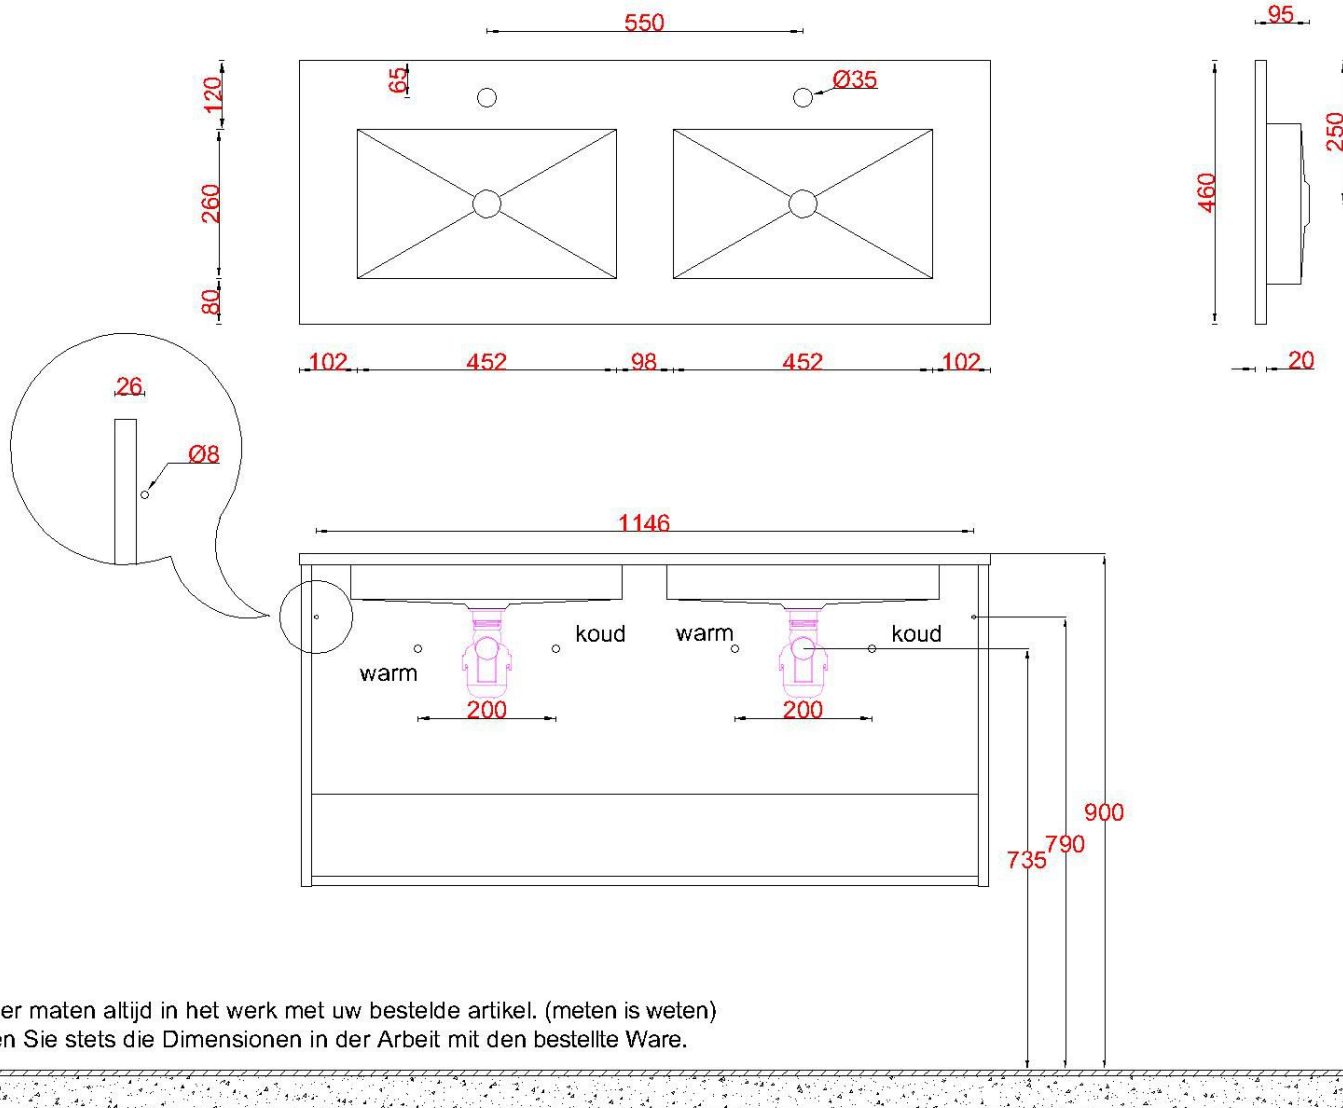

# Wastafelblad

WK 1200 CSO2 + WM 1202 KTC2  
WK 1202 CSO + WM 1202 KTC2

**LET OP:** Controleer maten altijd in het werk met uw bestelde artikel. (meten is weten)

**ACHTUNG:** Prüfen Sie stets die Dimensionen in der Arbeit mit den bestellte Ware.