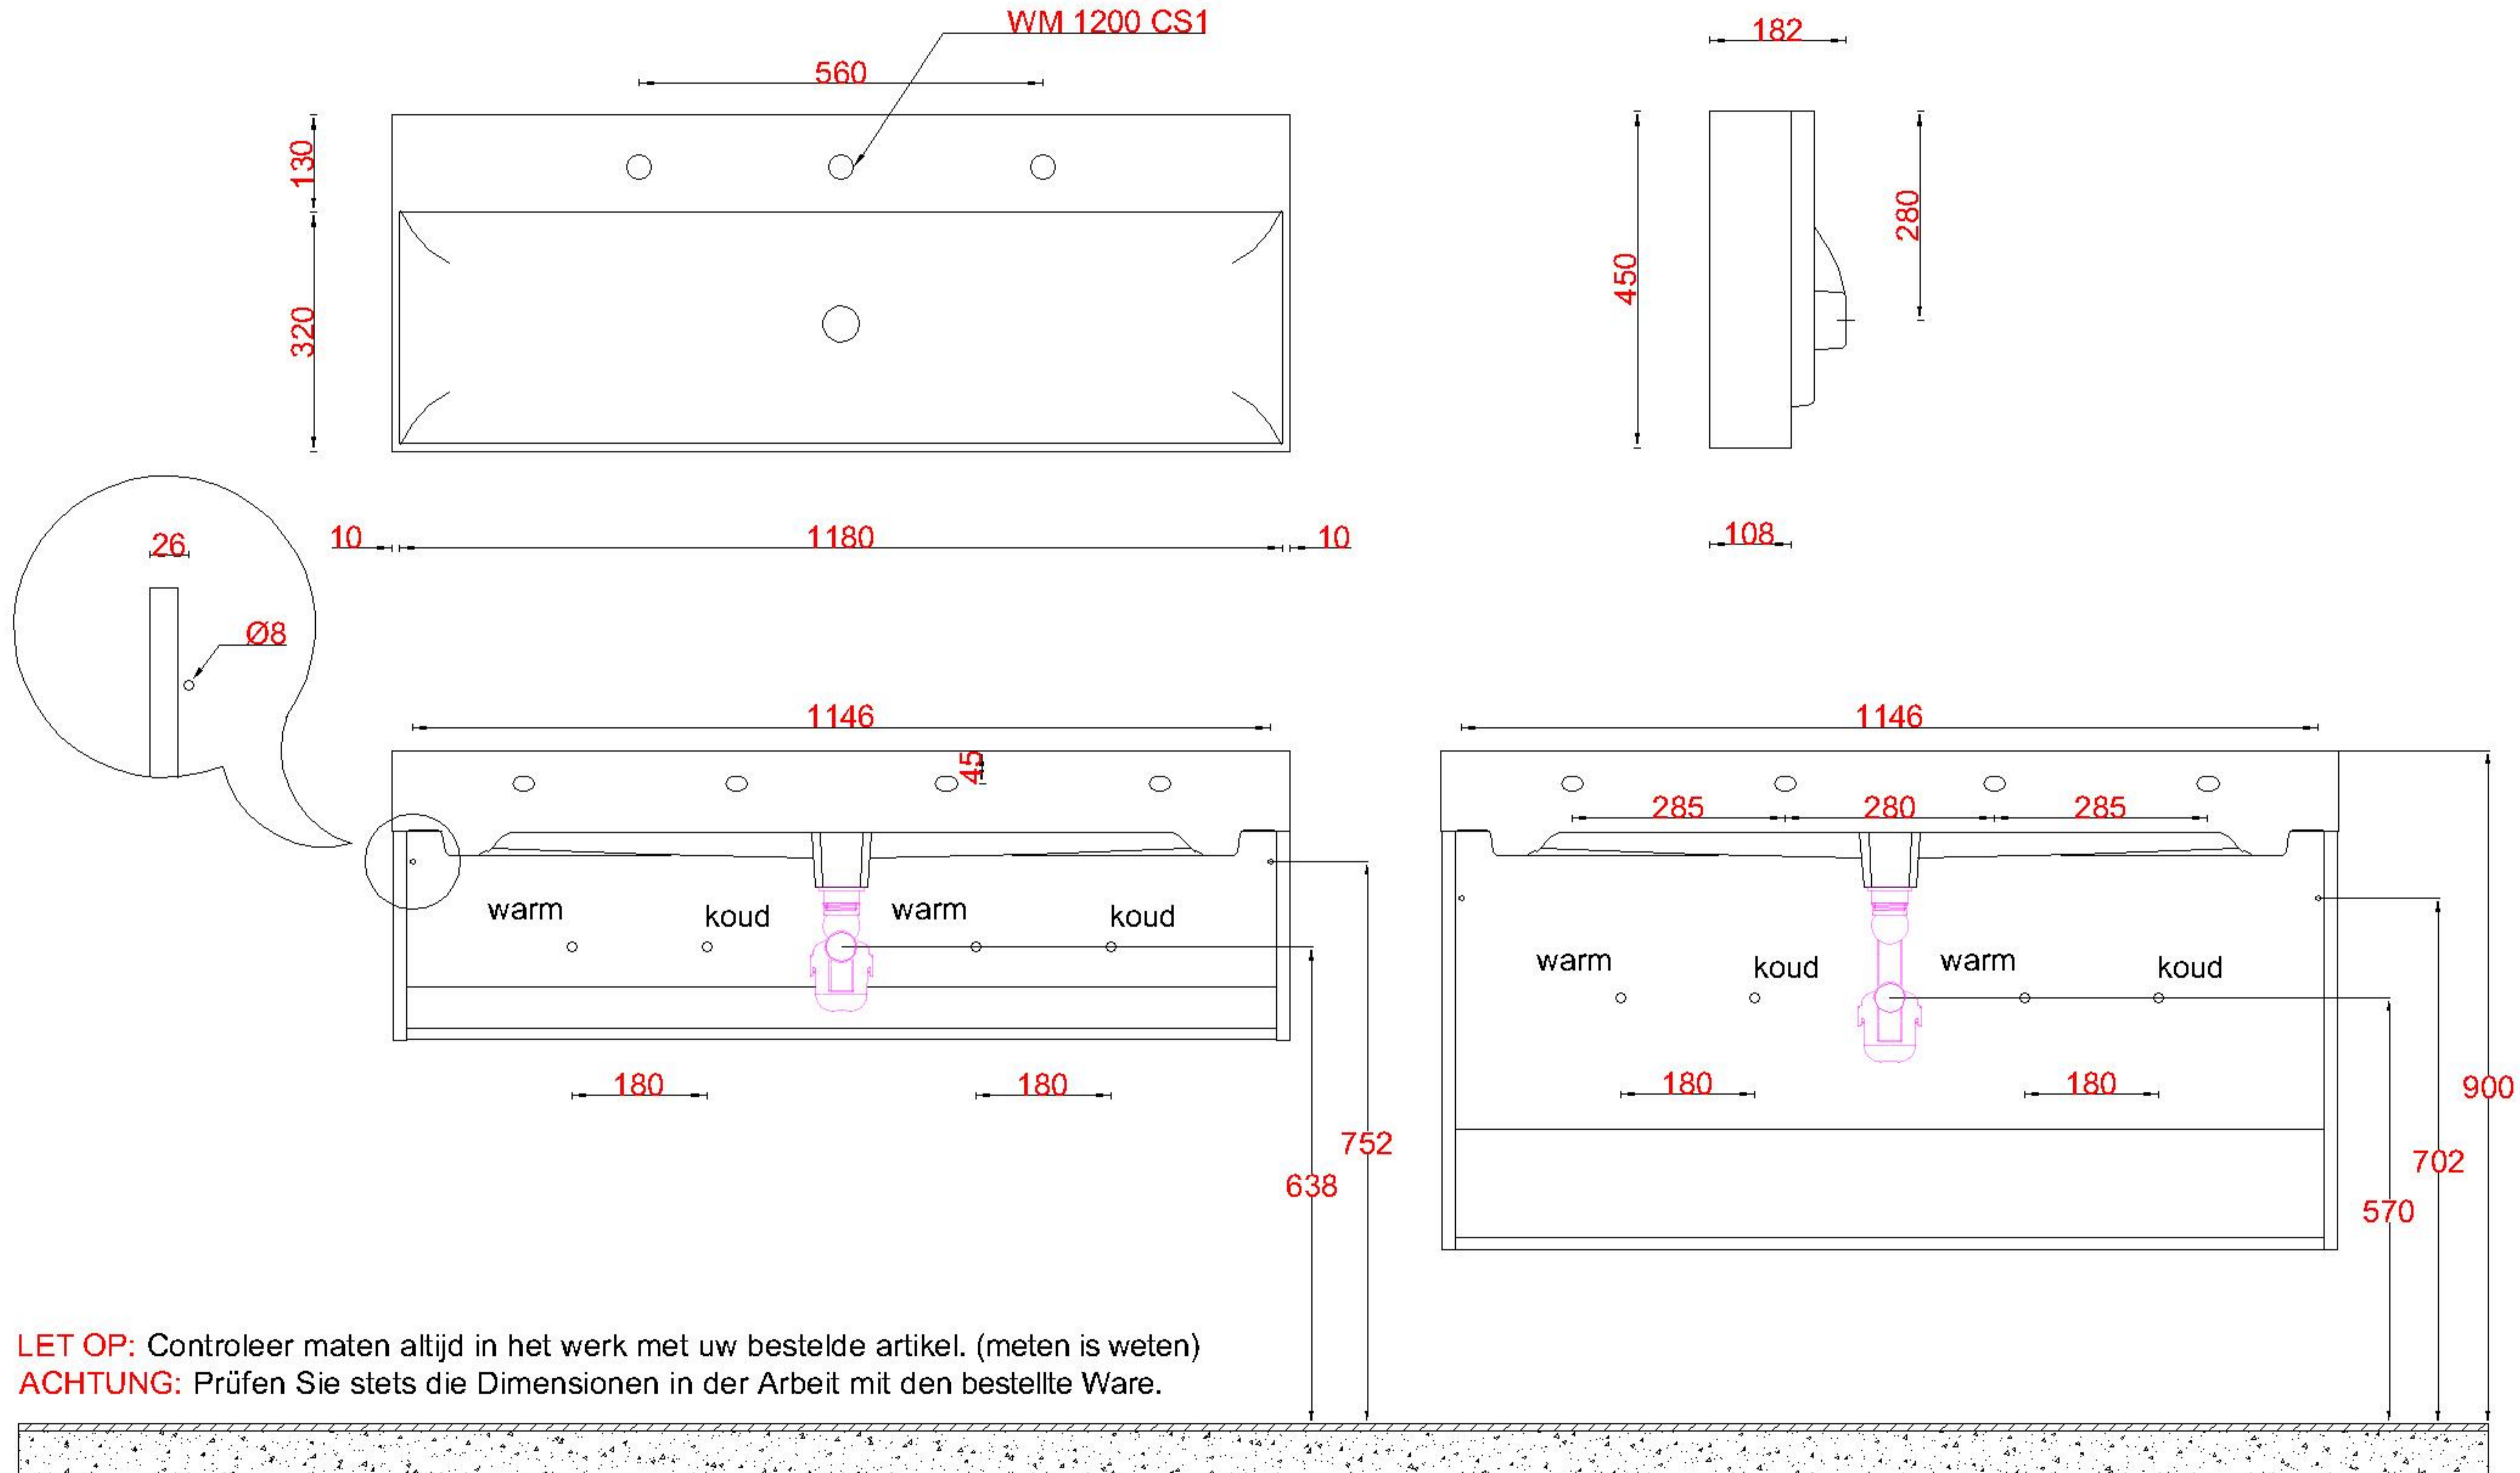

Wastafelblad

WK 1225 CS + WM 1200 CS2
 WK 1200 CS + WM 1200 CS2
 WK 1205 CS + WM 1200 CS2

LET OP: Controleer maten altijd in het werk met uw bestelde artikel. (meten is weten)
ACHTUNG: Prüfen Sie stets die Dimensionen in der Arbeit mit den bestellte Ware.