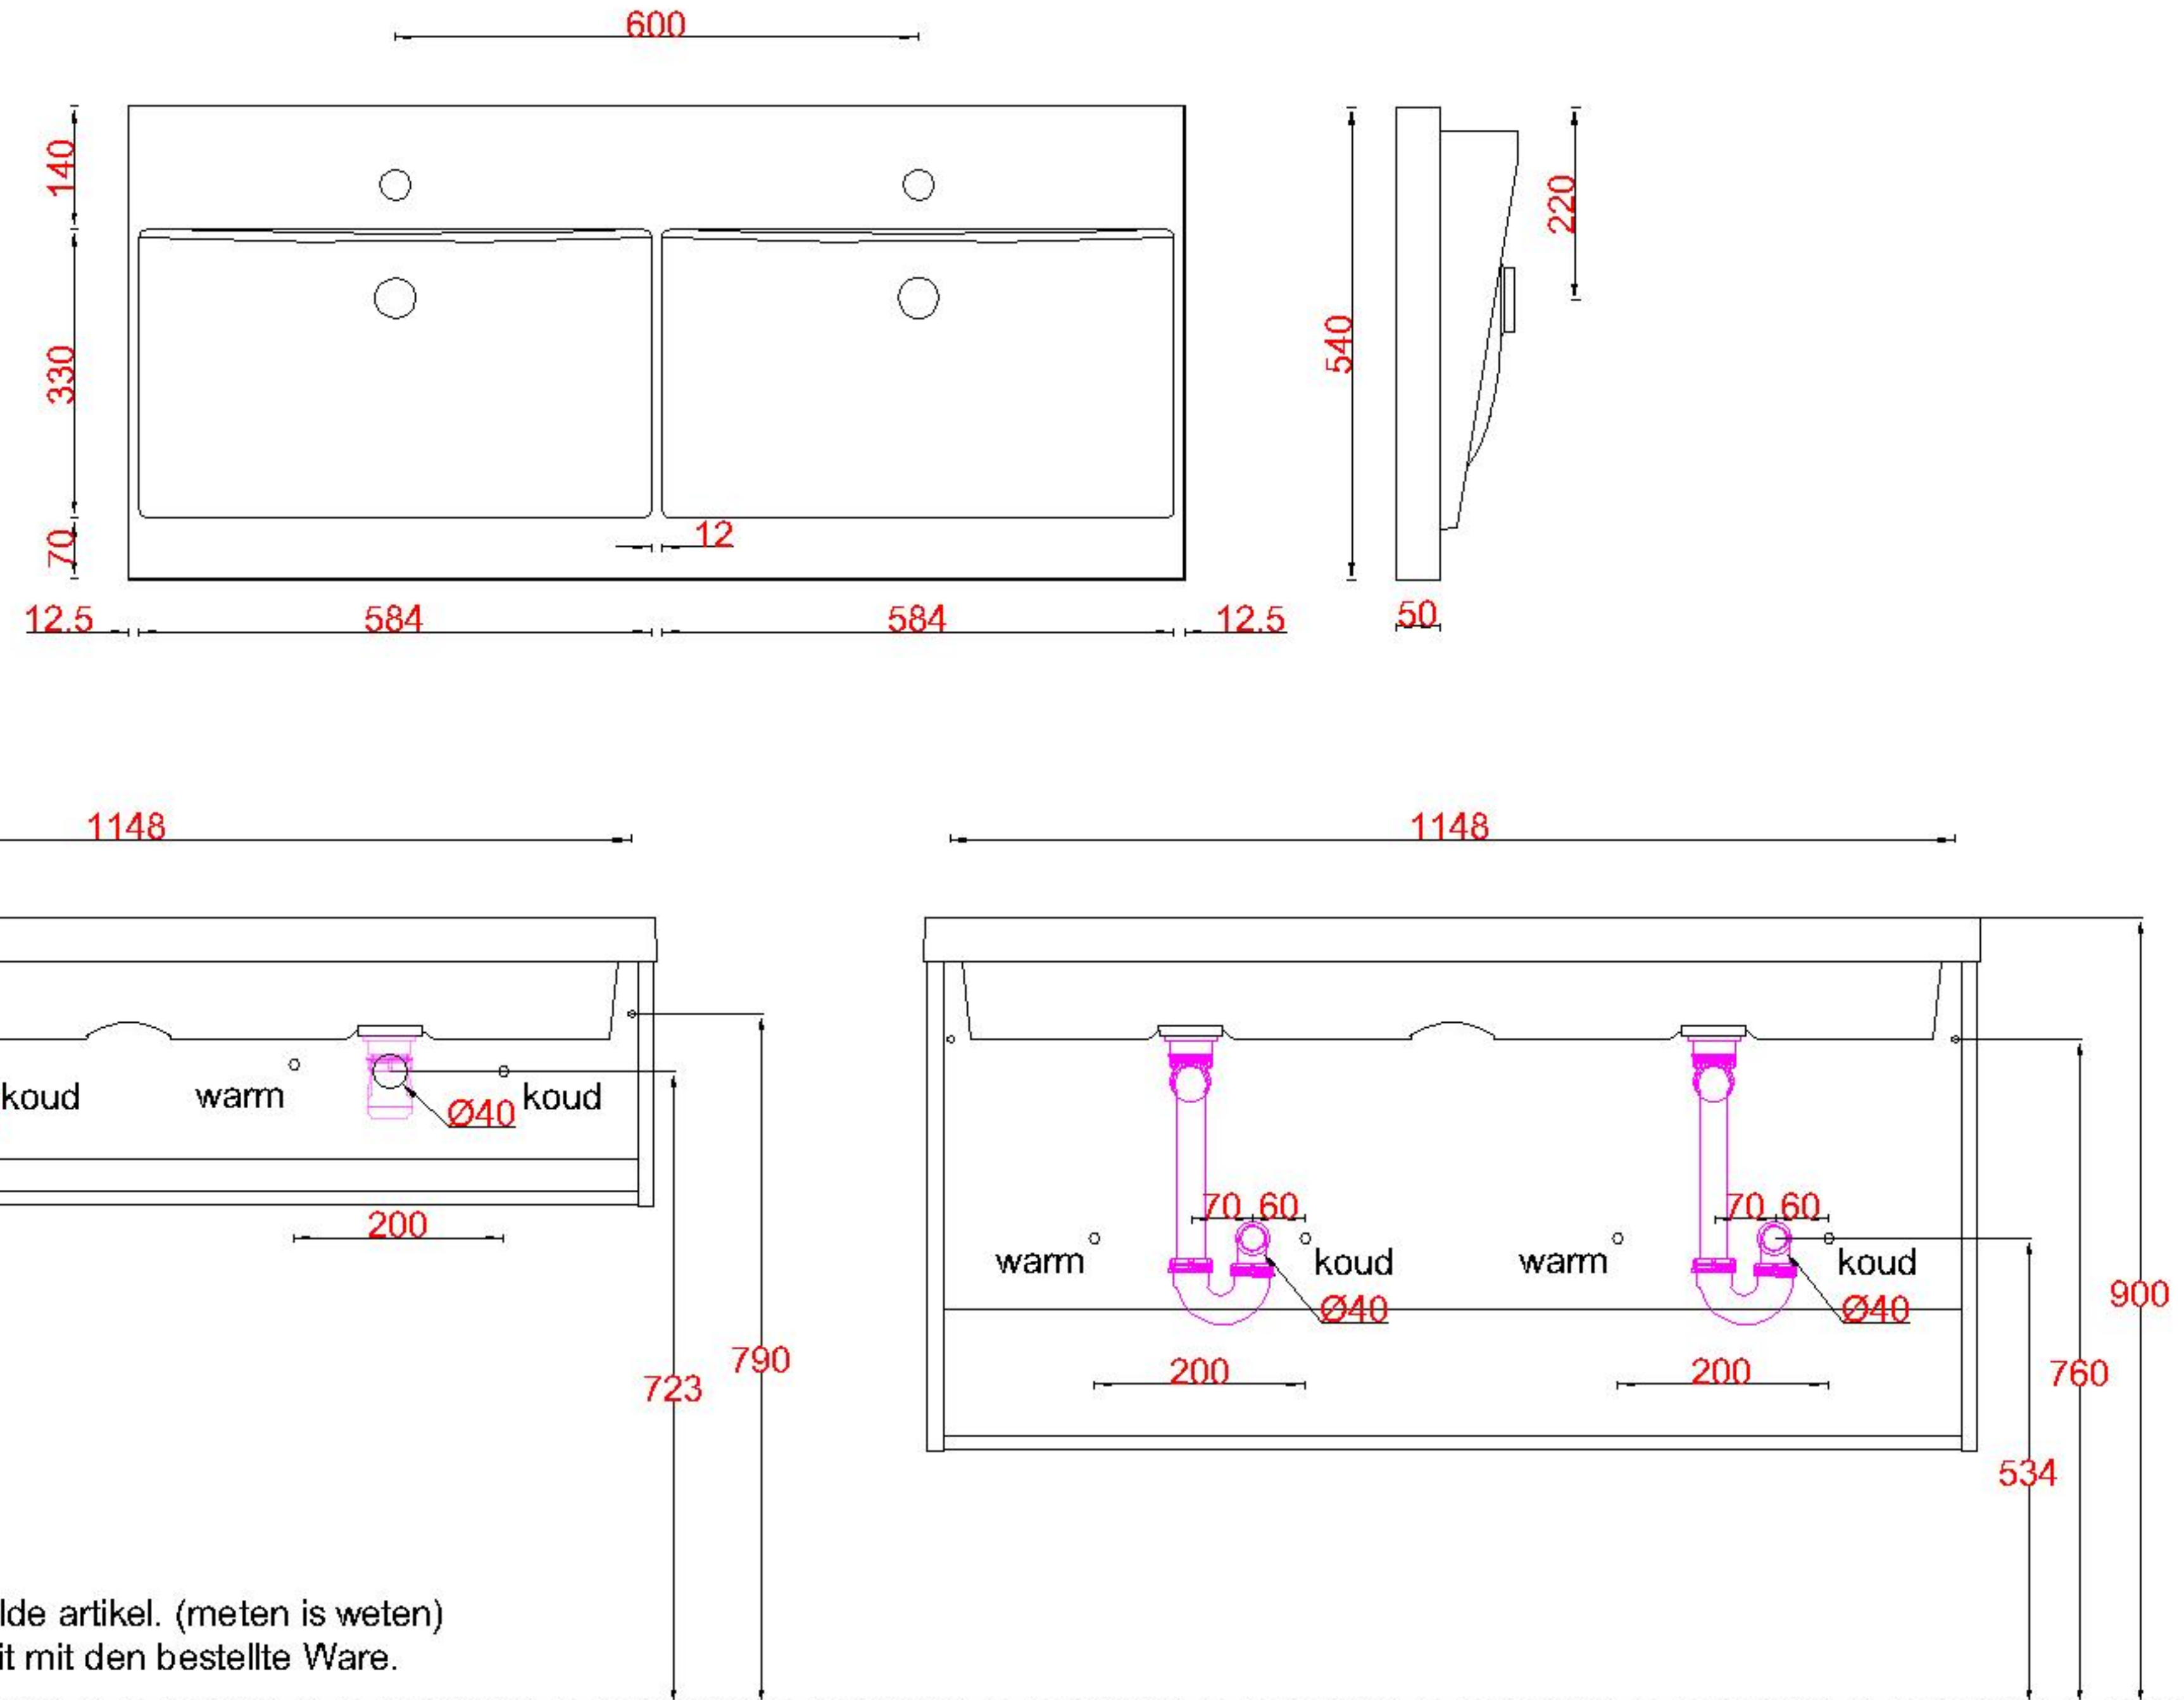

Wastafelblad

WK 1204 TD + WM 1205 KX2
WK 1204 EX + WM 1205 KX2
WK 1245 TD + WM 1205 KX2

LET OP: Controleer maten altijd in het werk met uw bestelde artikel. (meten is weten)
ACHTUNG: Prüfen Sie stets die Dimensionen in der Arbeit mit den bestellte Ware.