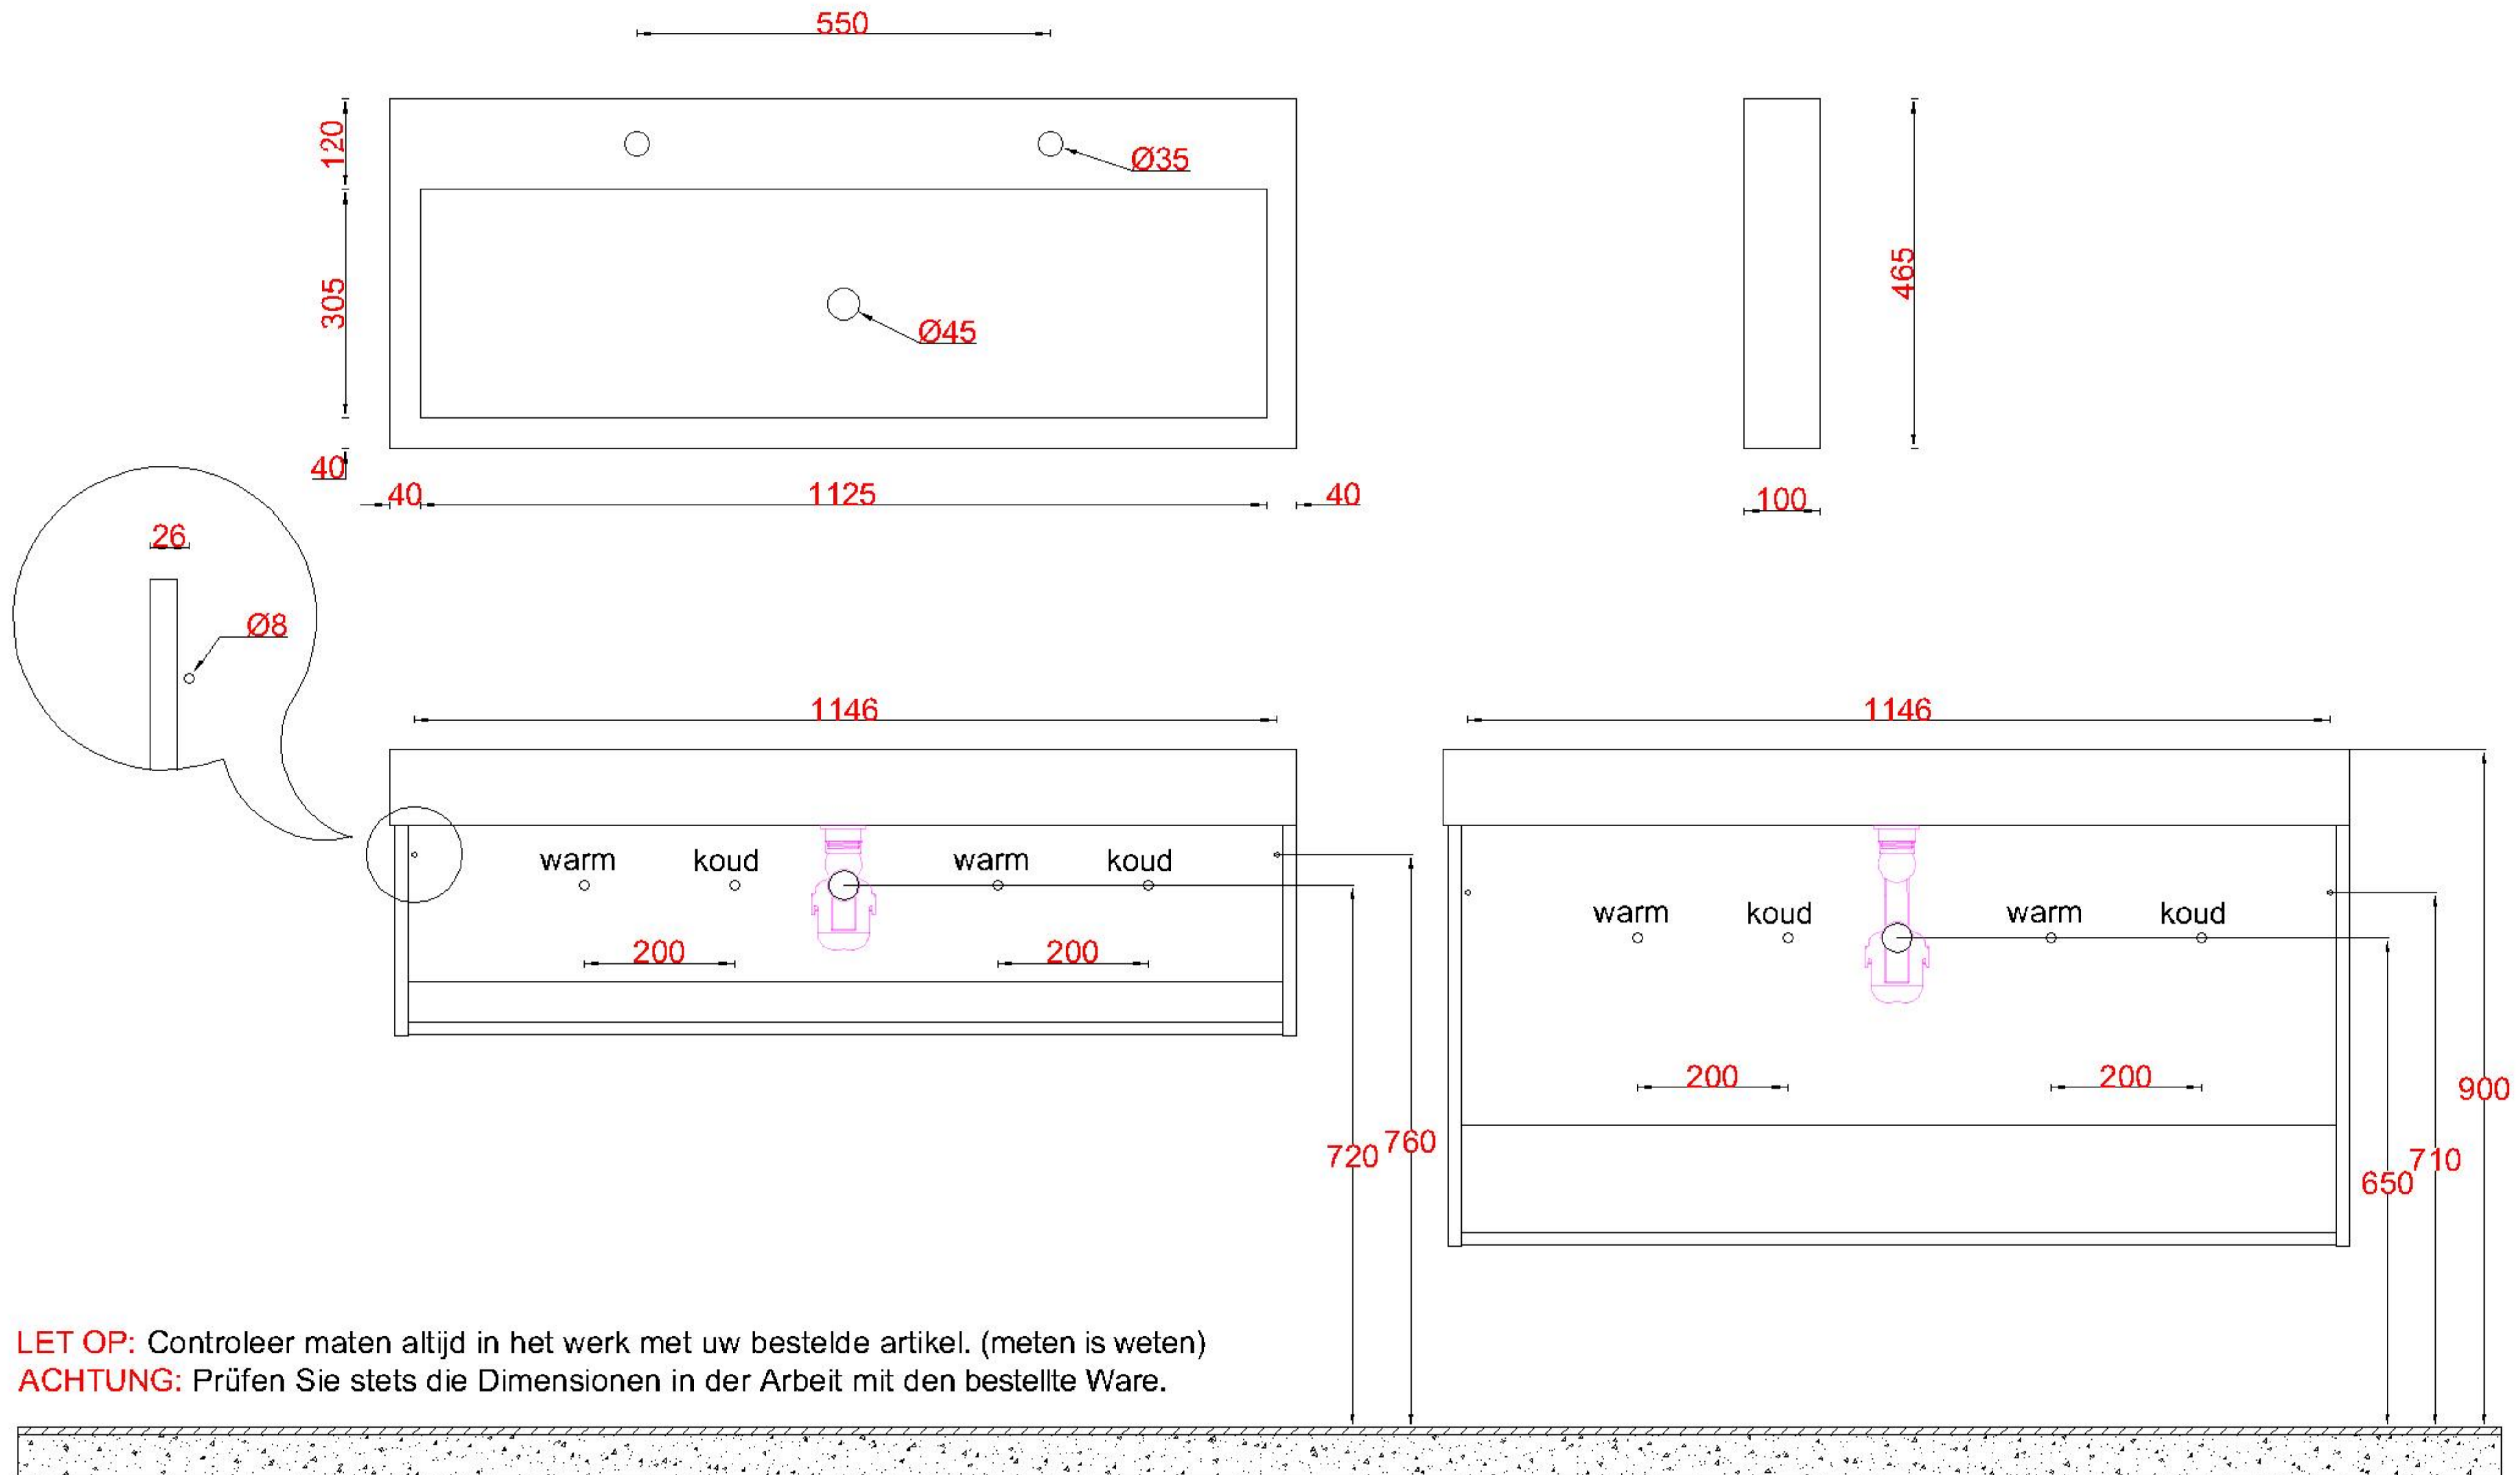

Wastafelblad

WK 1225 CS + WB 1200 CS2

WK 1200 CS + WB 1200 CS2

WK 1205 CS + WB 1200 CS2

LET OP: Controleer maten altijd in het werk met uw bestelde artikel. (meten is weten)

ACHTUNG: Prüfen Sie stets die Dimensionen in der Arbeit mit den bestellte Ware.