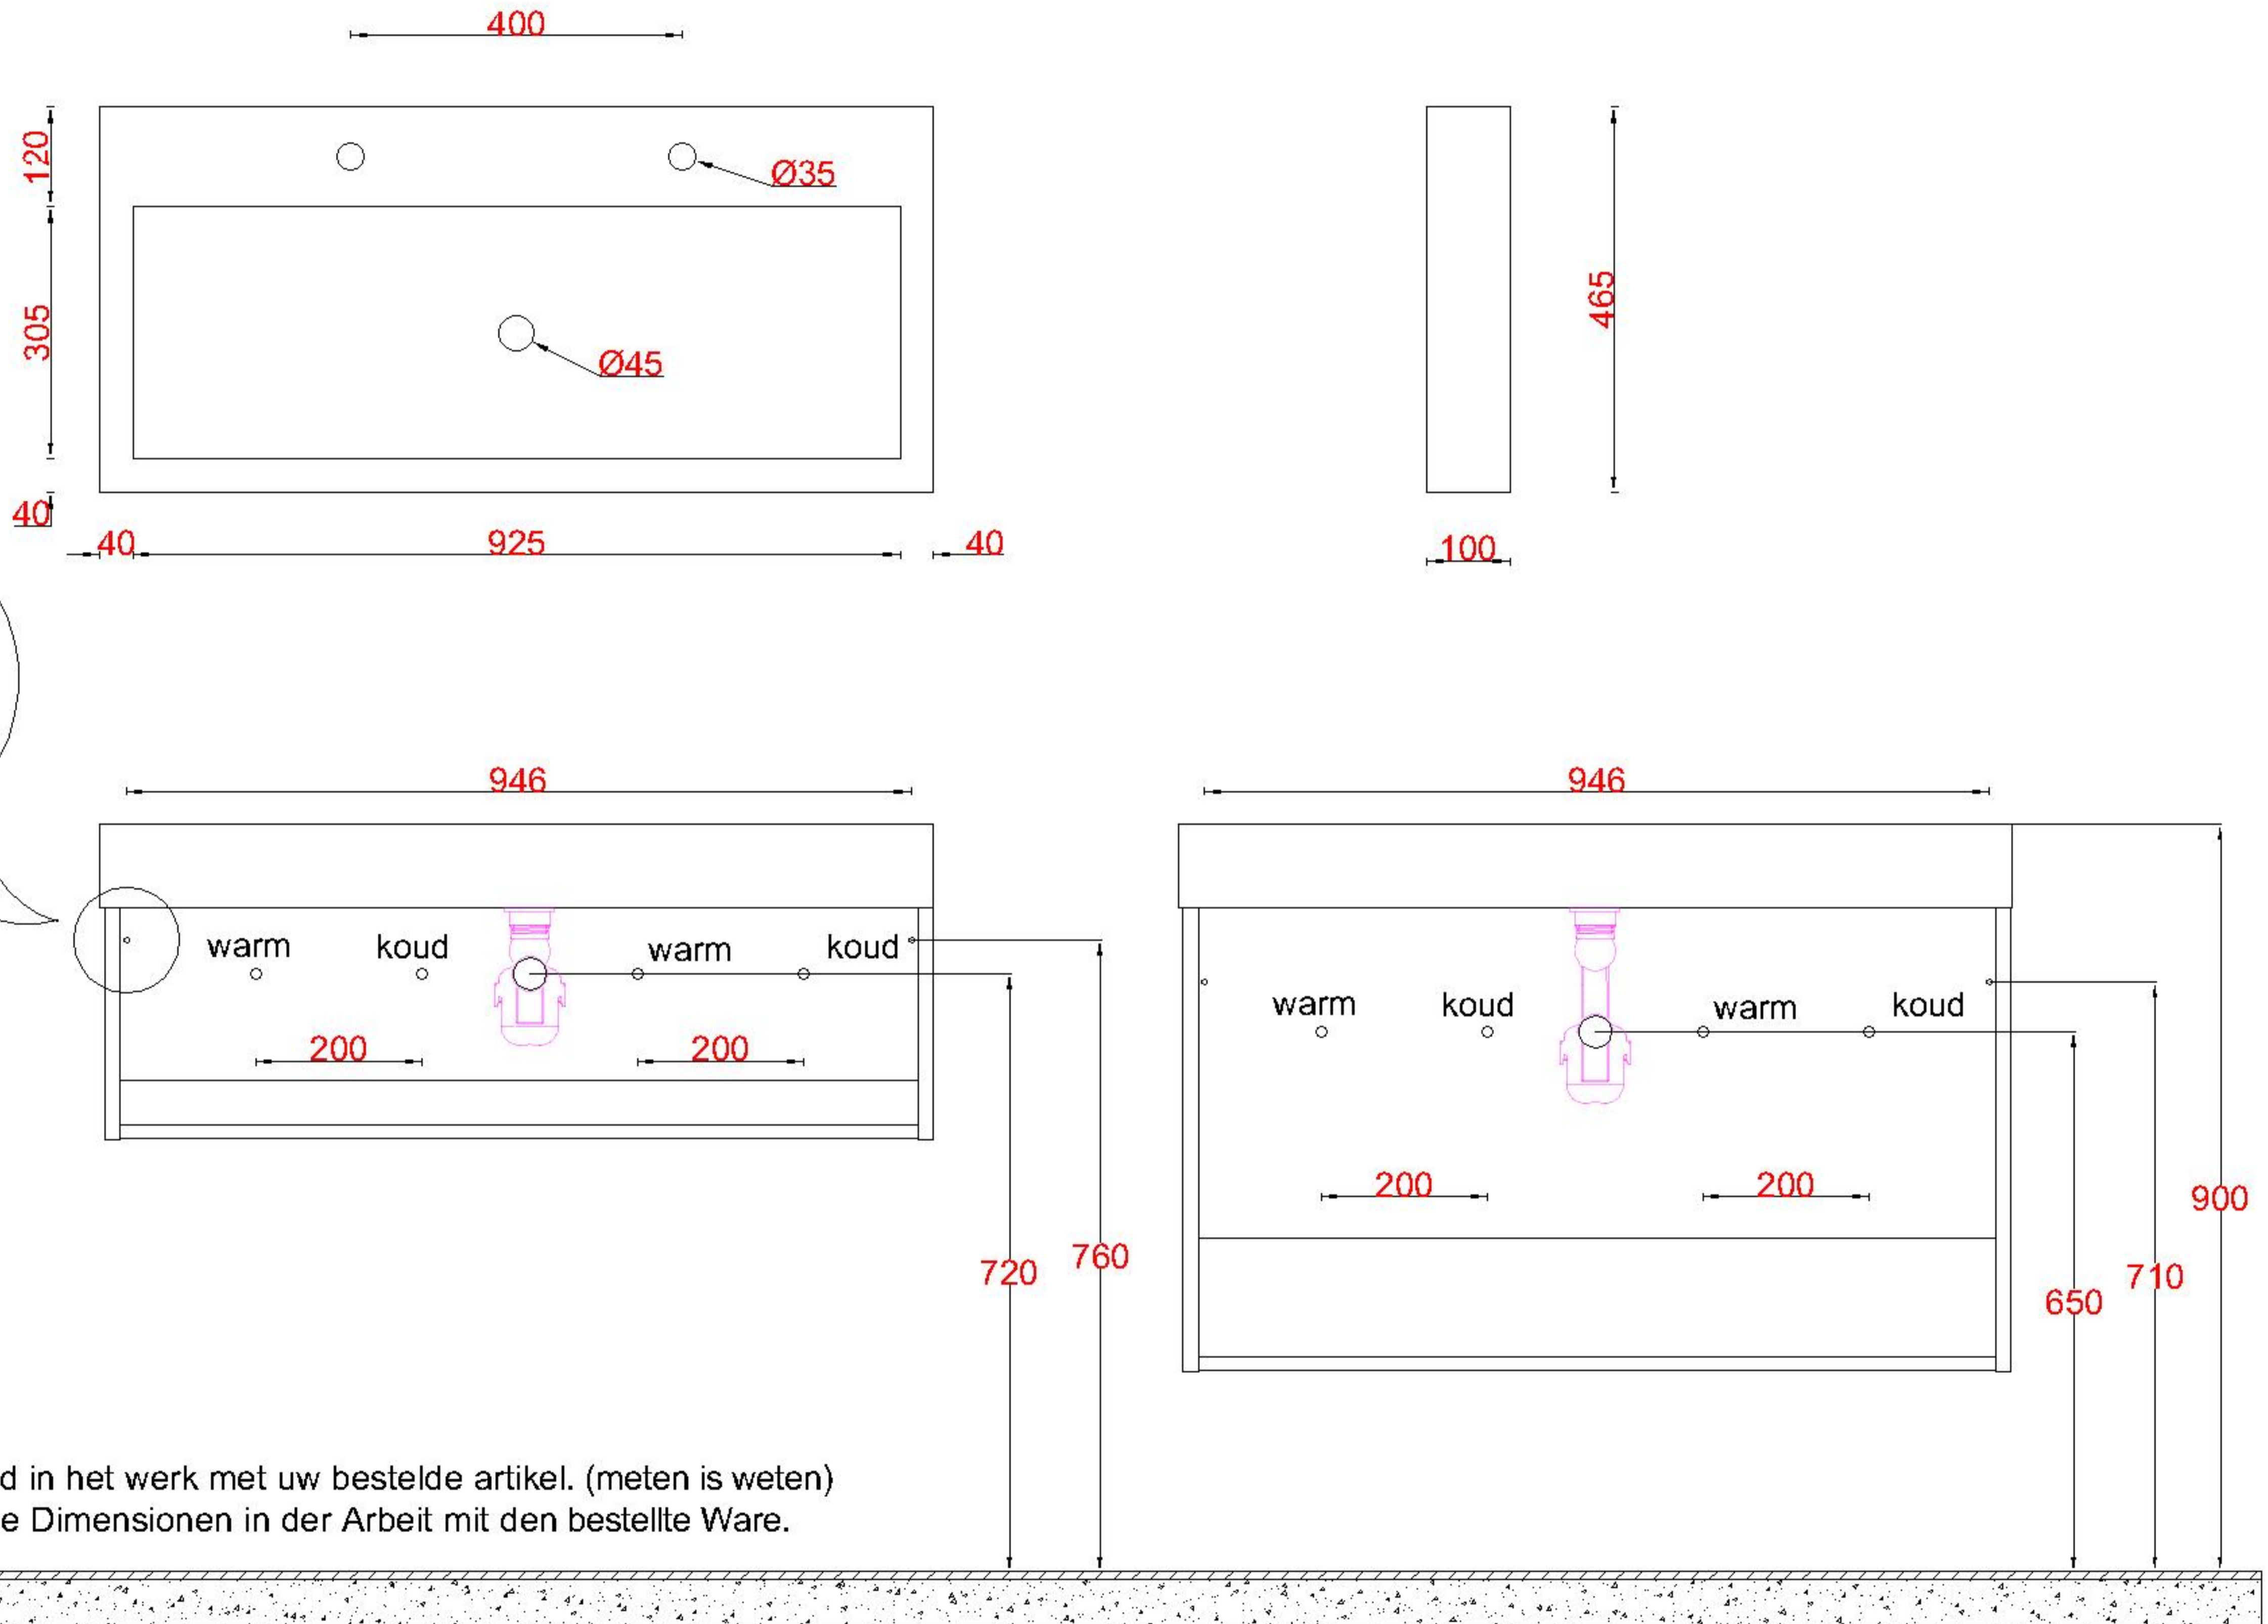

Wastafelblad

WK 1025 CS + WB 1000 CS2

WK 1000 CS + WB 1000 CS2

WK 1005 CS + WB 1000 CS2

LET OP: Controleer maten altijd in het werk met uw bestelde artikel. (meten is weten)

ACHTUNG: Prüfen Sie stets die Dimensionen in der Arbeit mit den bestellte Ware.