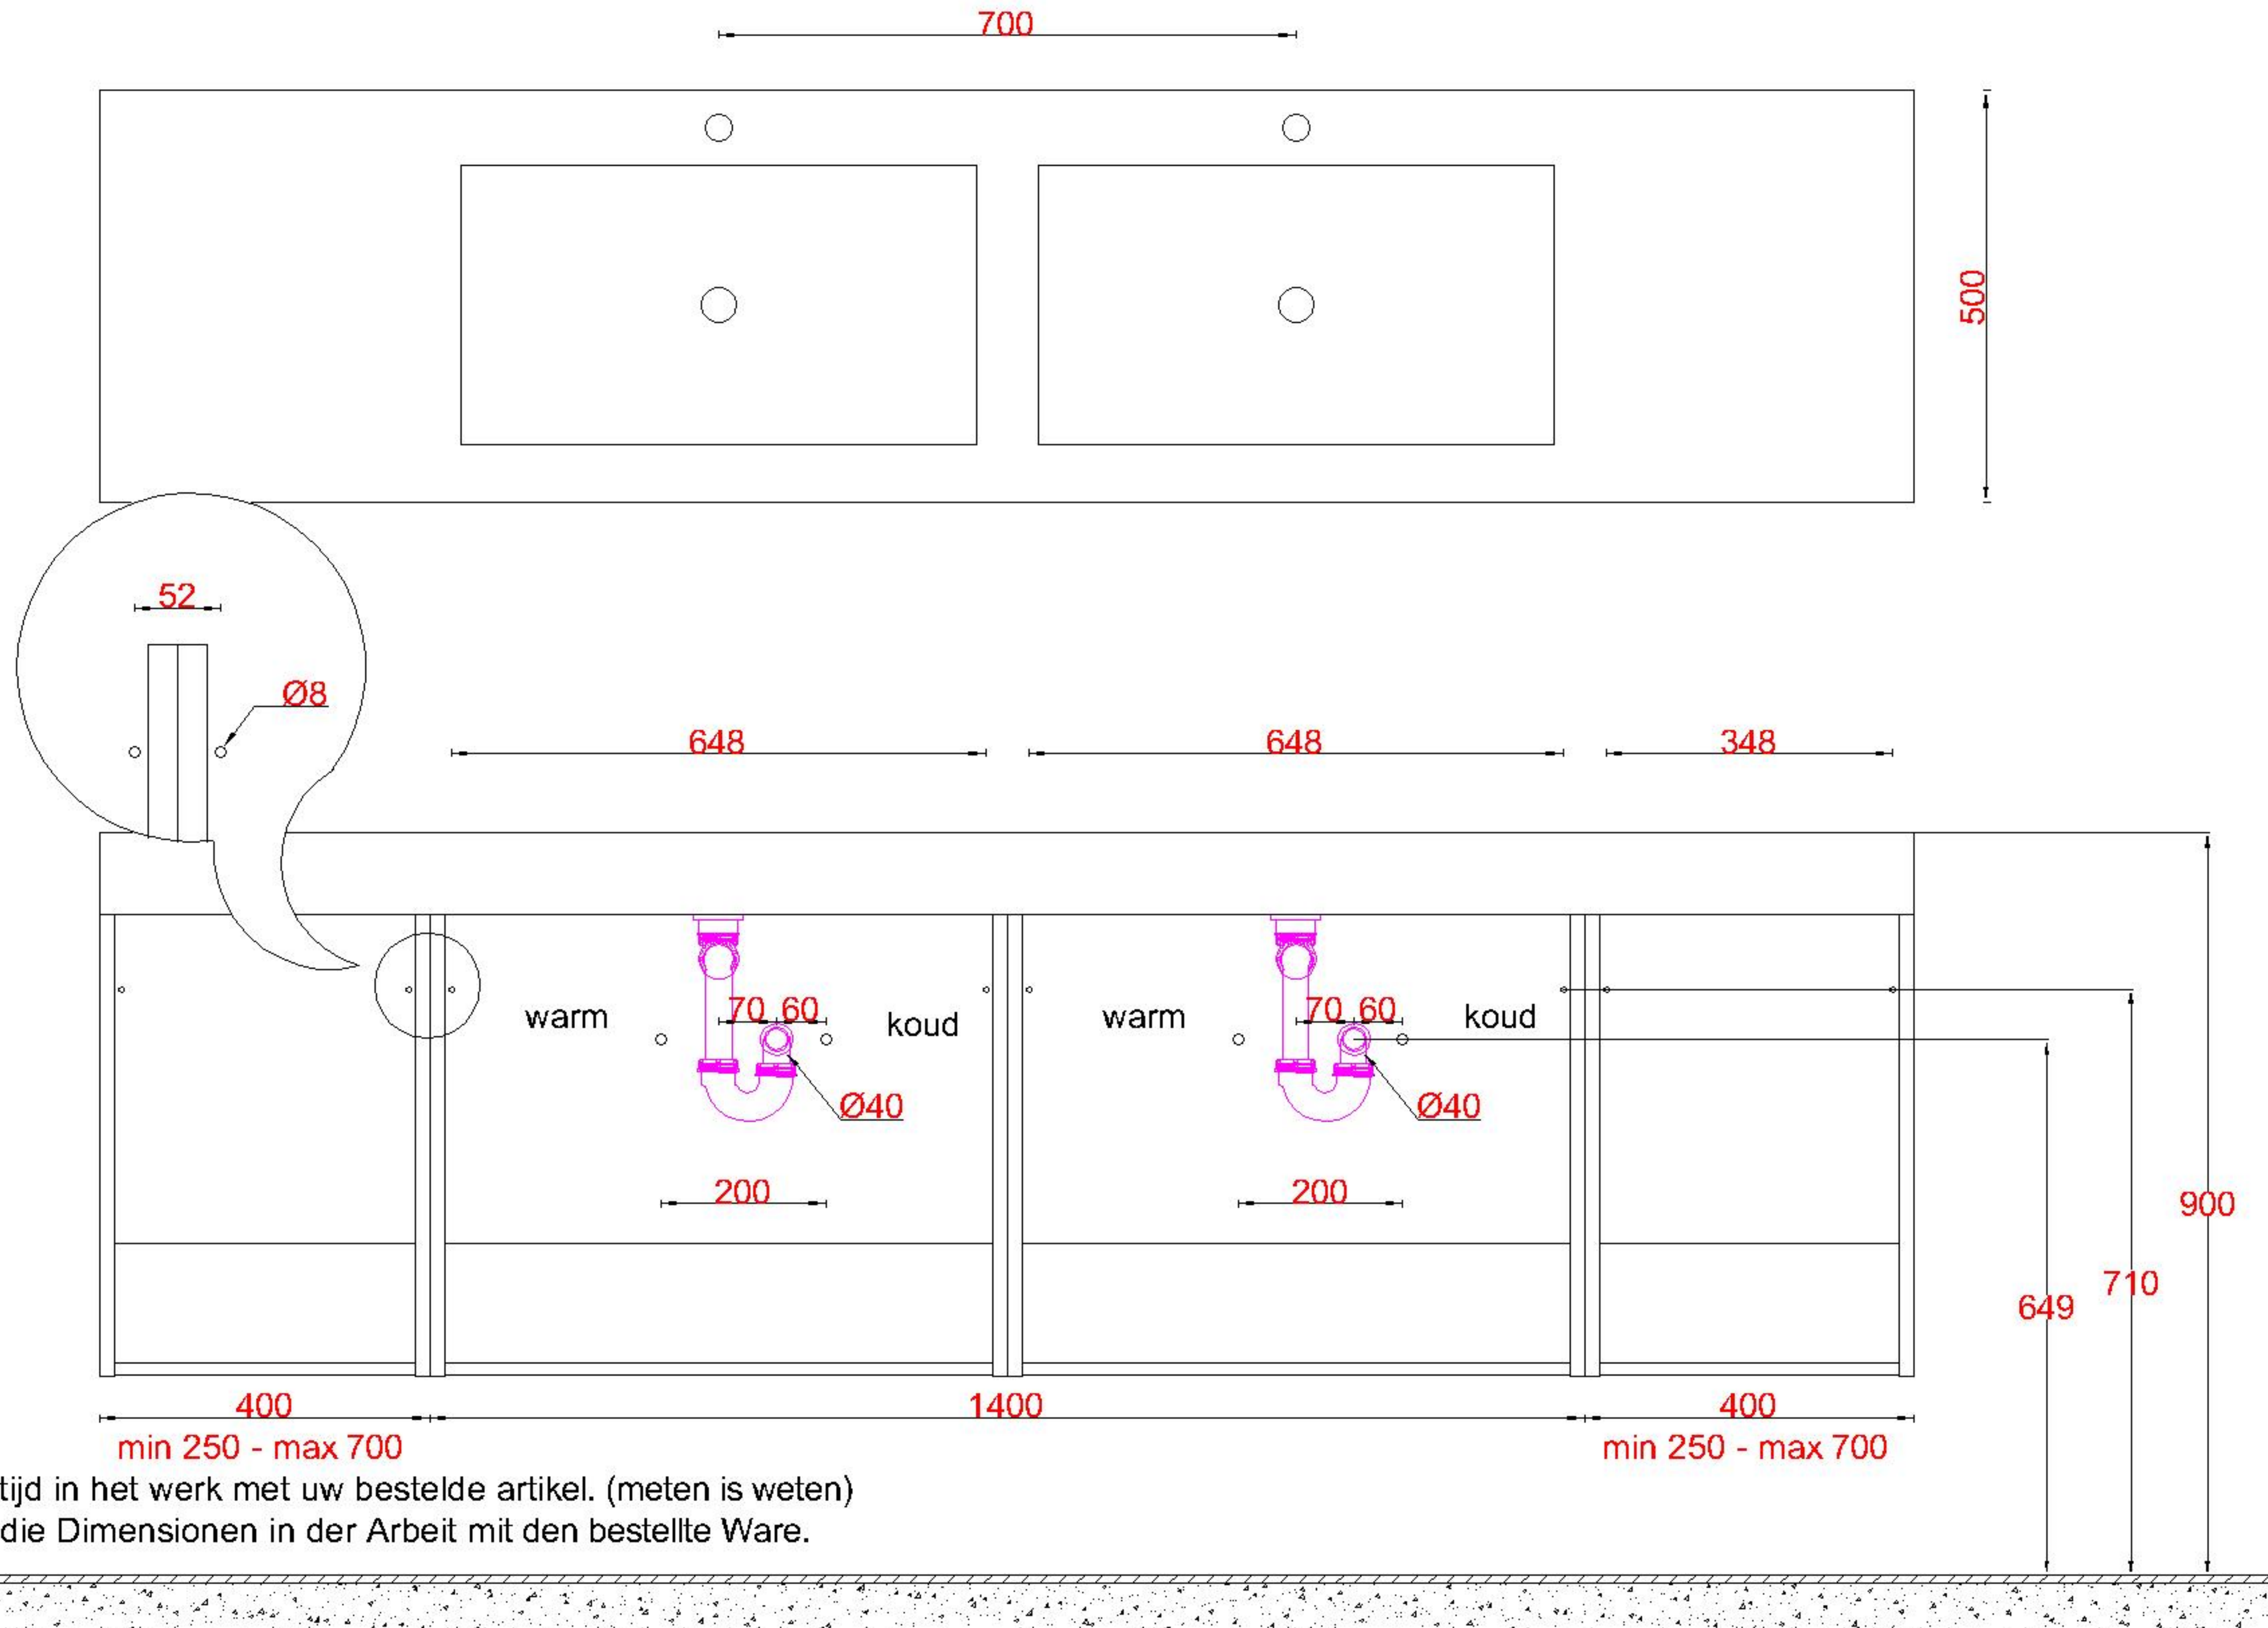

# Wastafelblad

1x WK 543 NLL-C / WK 544 NLL-C  
2x WB 540-701

2x WK 543 NLM-C / WK 544 NLM-C  
8x WB 540 (L+R)

1x WK 543 NLR-C / WK 544 NLR-C

**LET OP:** Controleer maten altijd in het werk met uw bestelde artikel. (meten is weten)

**ACHTUNG:** Prüfen Sie stets die Dimensionen in der Arbeit mit den bestellte Ware.