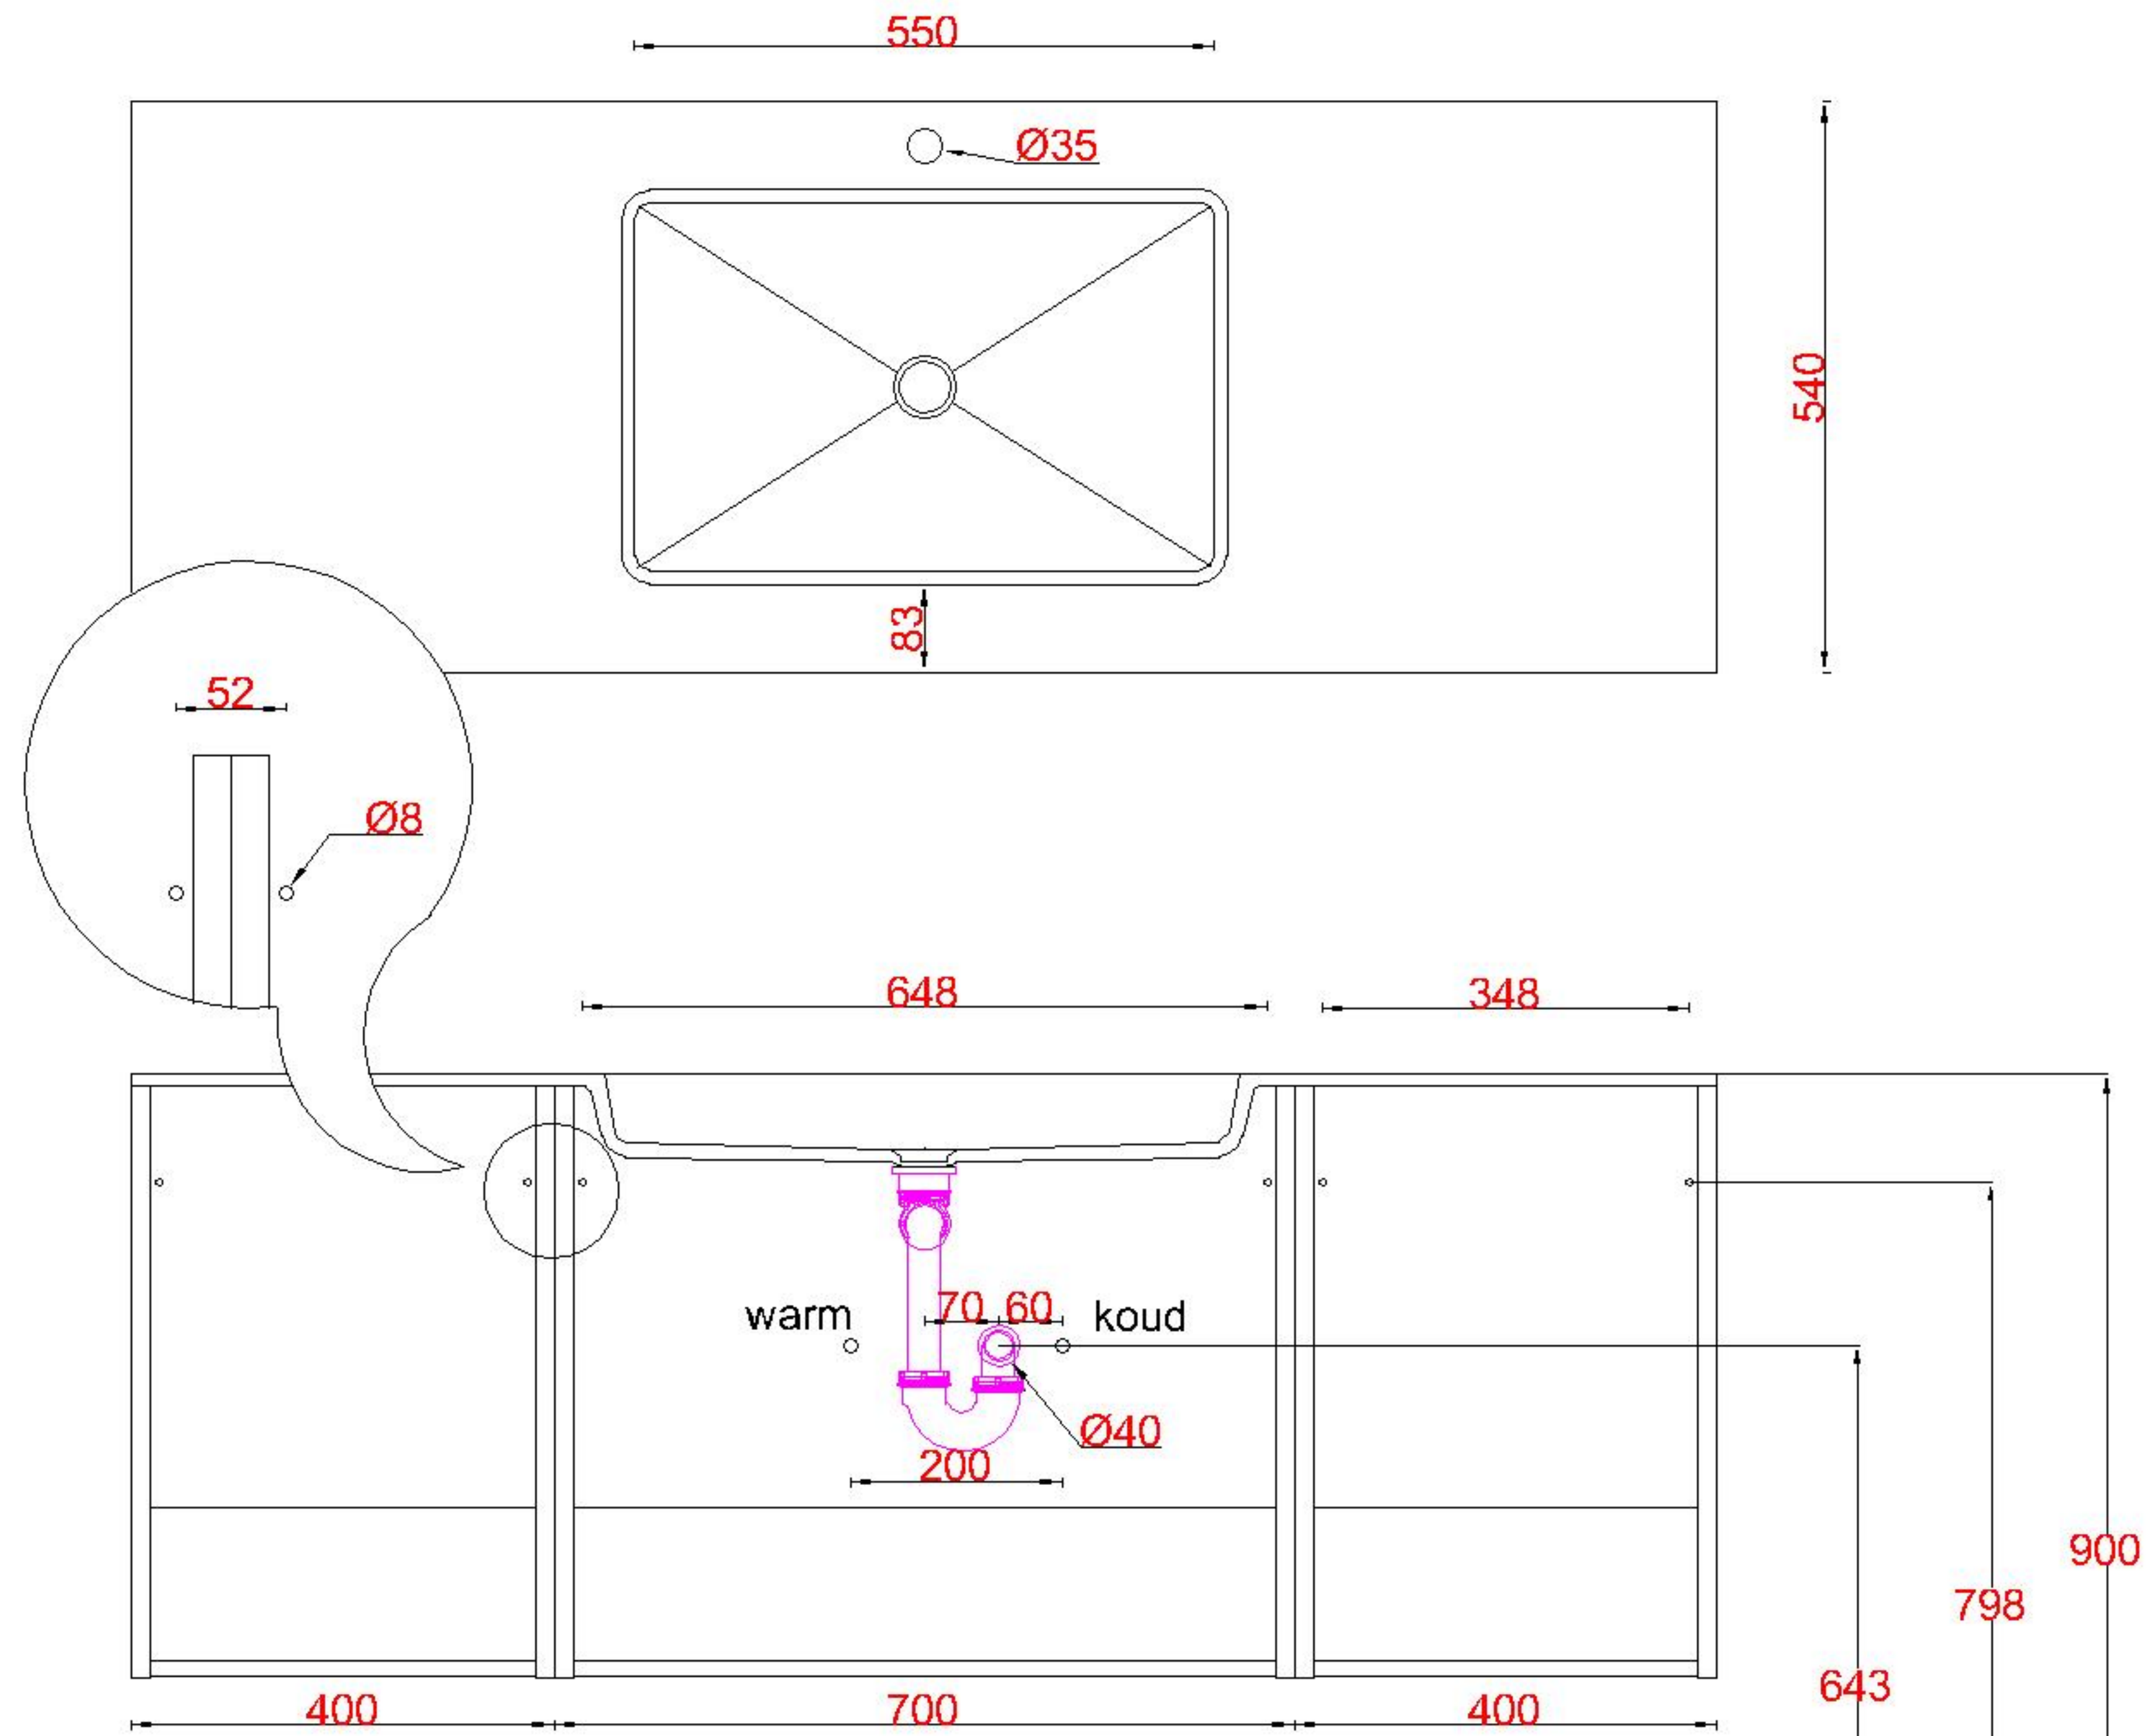

Wastafelblad

1x WK 543 NLL-C / WK 544 NLL-C
1x WS 543-701

1x WK 543 NLM-C / WK 544 NLM-C
8x WS 540 (L+R)

1x WK 543 NLR-C / WK 544 NLR-C

LET OP: Controleer maten altijd in het werk met uw bestelde artikel. (meten is weten)

ACHTUNG: Prüfen Sie stets die Dimensionen in der Arbeit mit den bestellte Ware.