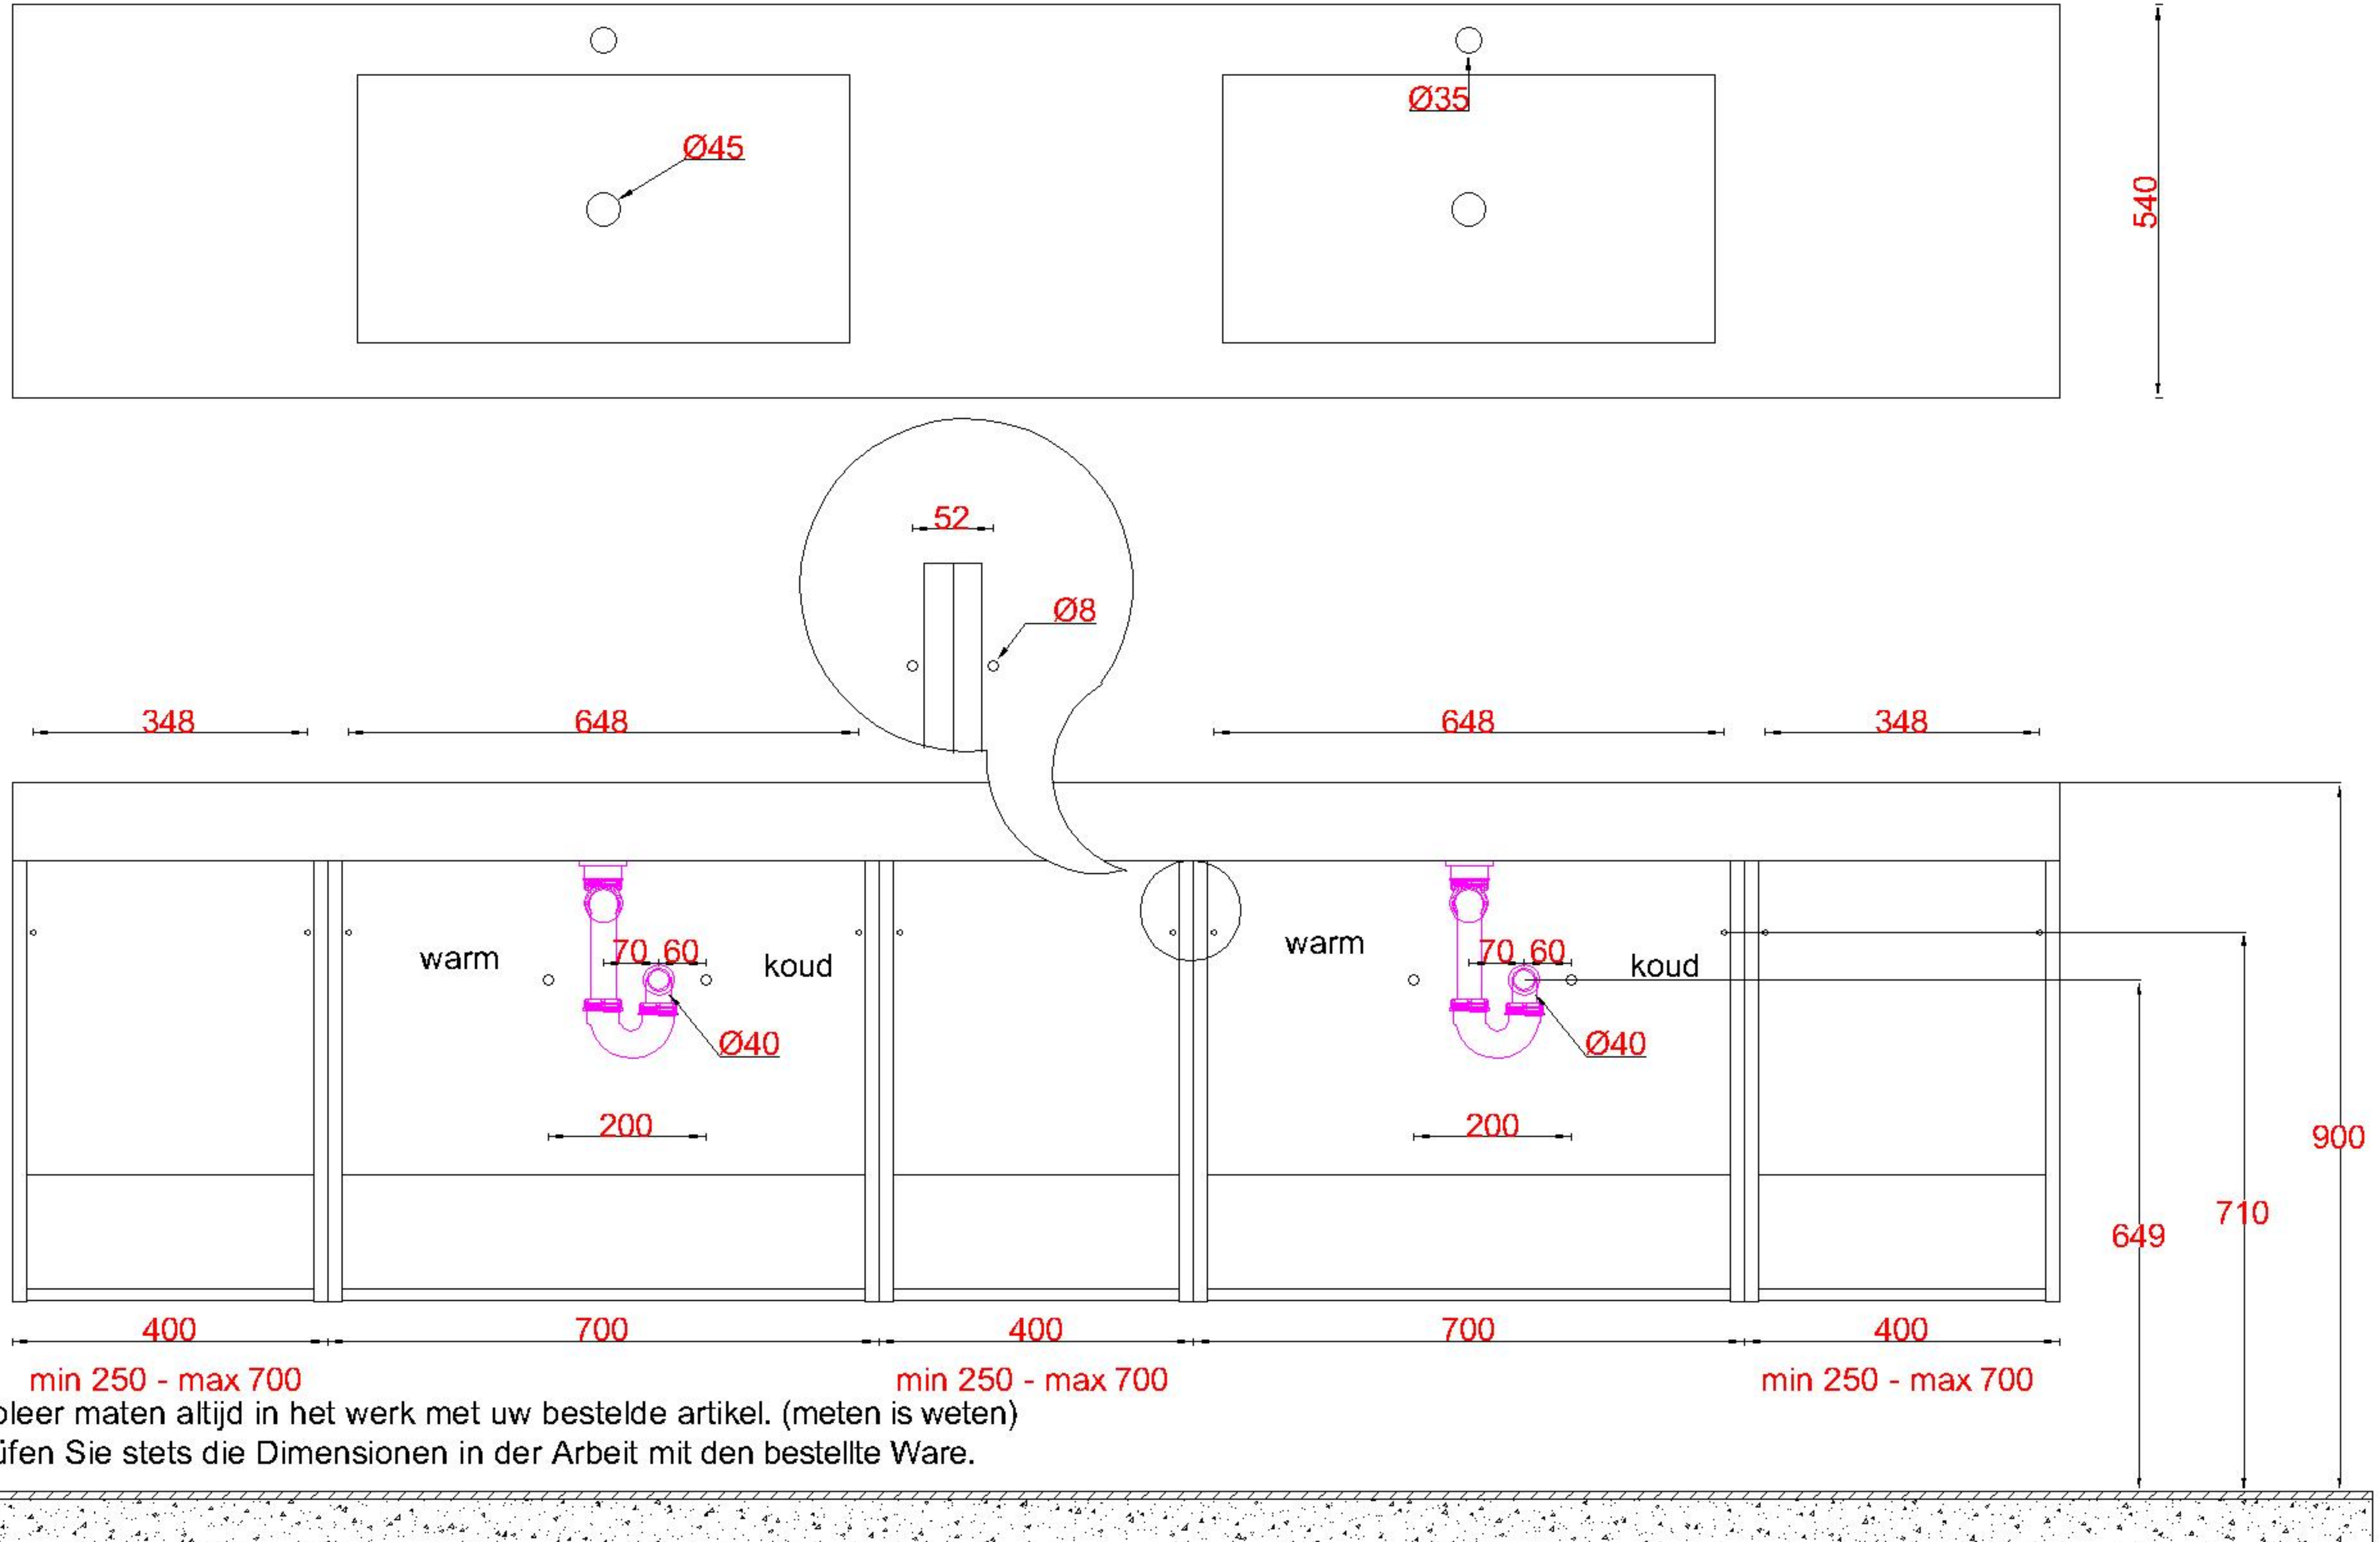

Wastafelblad

1x WK 543 NLL-C / WK 544 NLL-C
2x WB 540-701

3x WK 543 NLM-C / WK 544 NLM-C
12x WB 540 (L+M+R)

WK 543 NLR-C / WK 544 NLR-C

LET OP: Controleer maten altijd in het werk met uw bestelde artikel. (meten is weten)

ACHTUNG: Prüfen Sie stets die Dimensionen in der Arbeit mit den bestellte Ware.