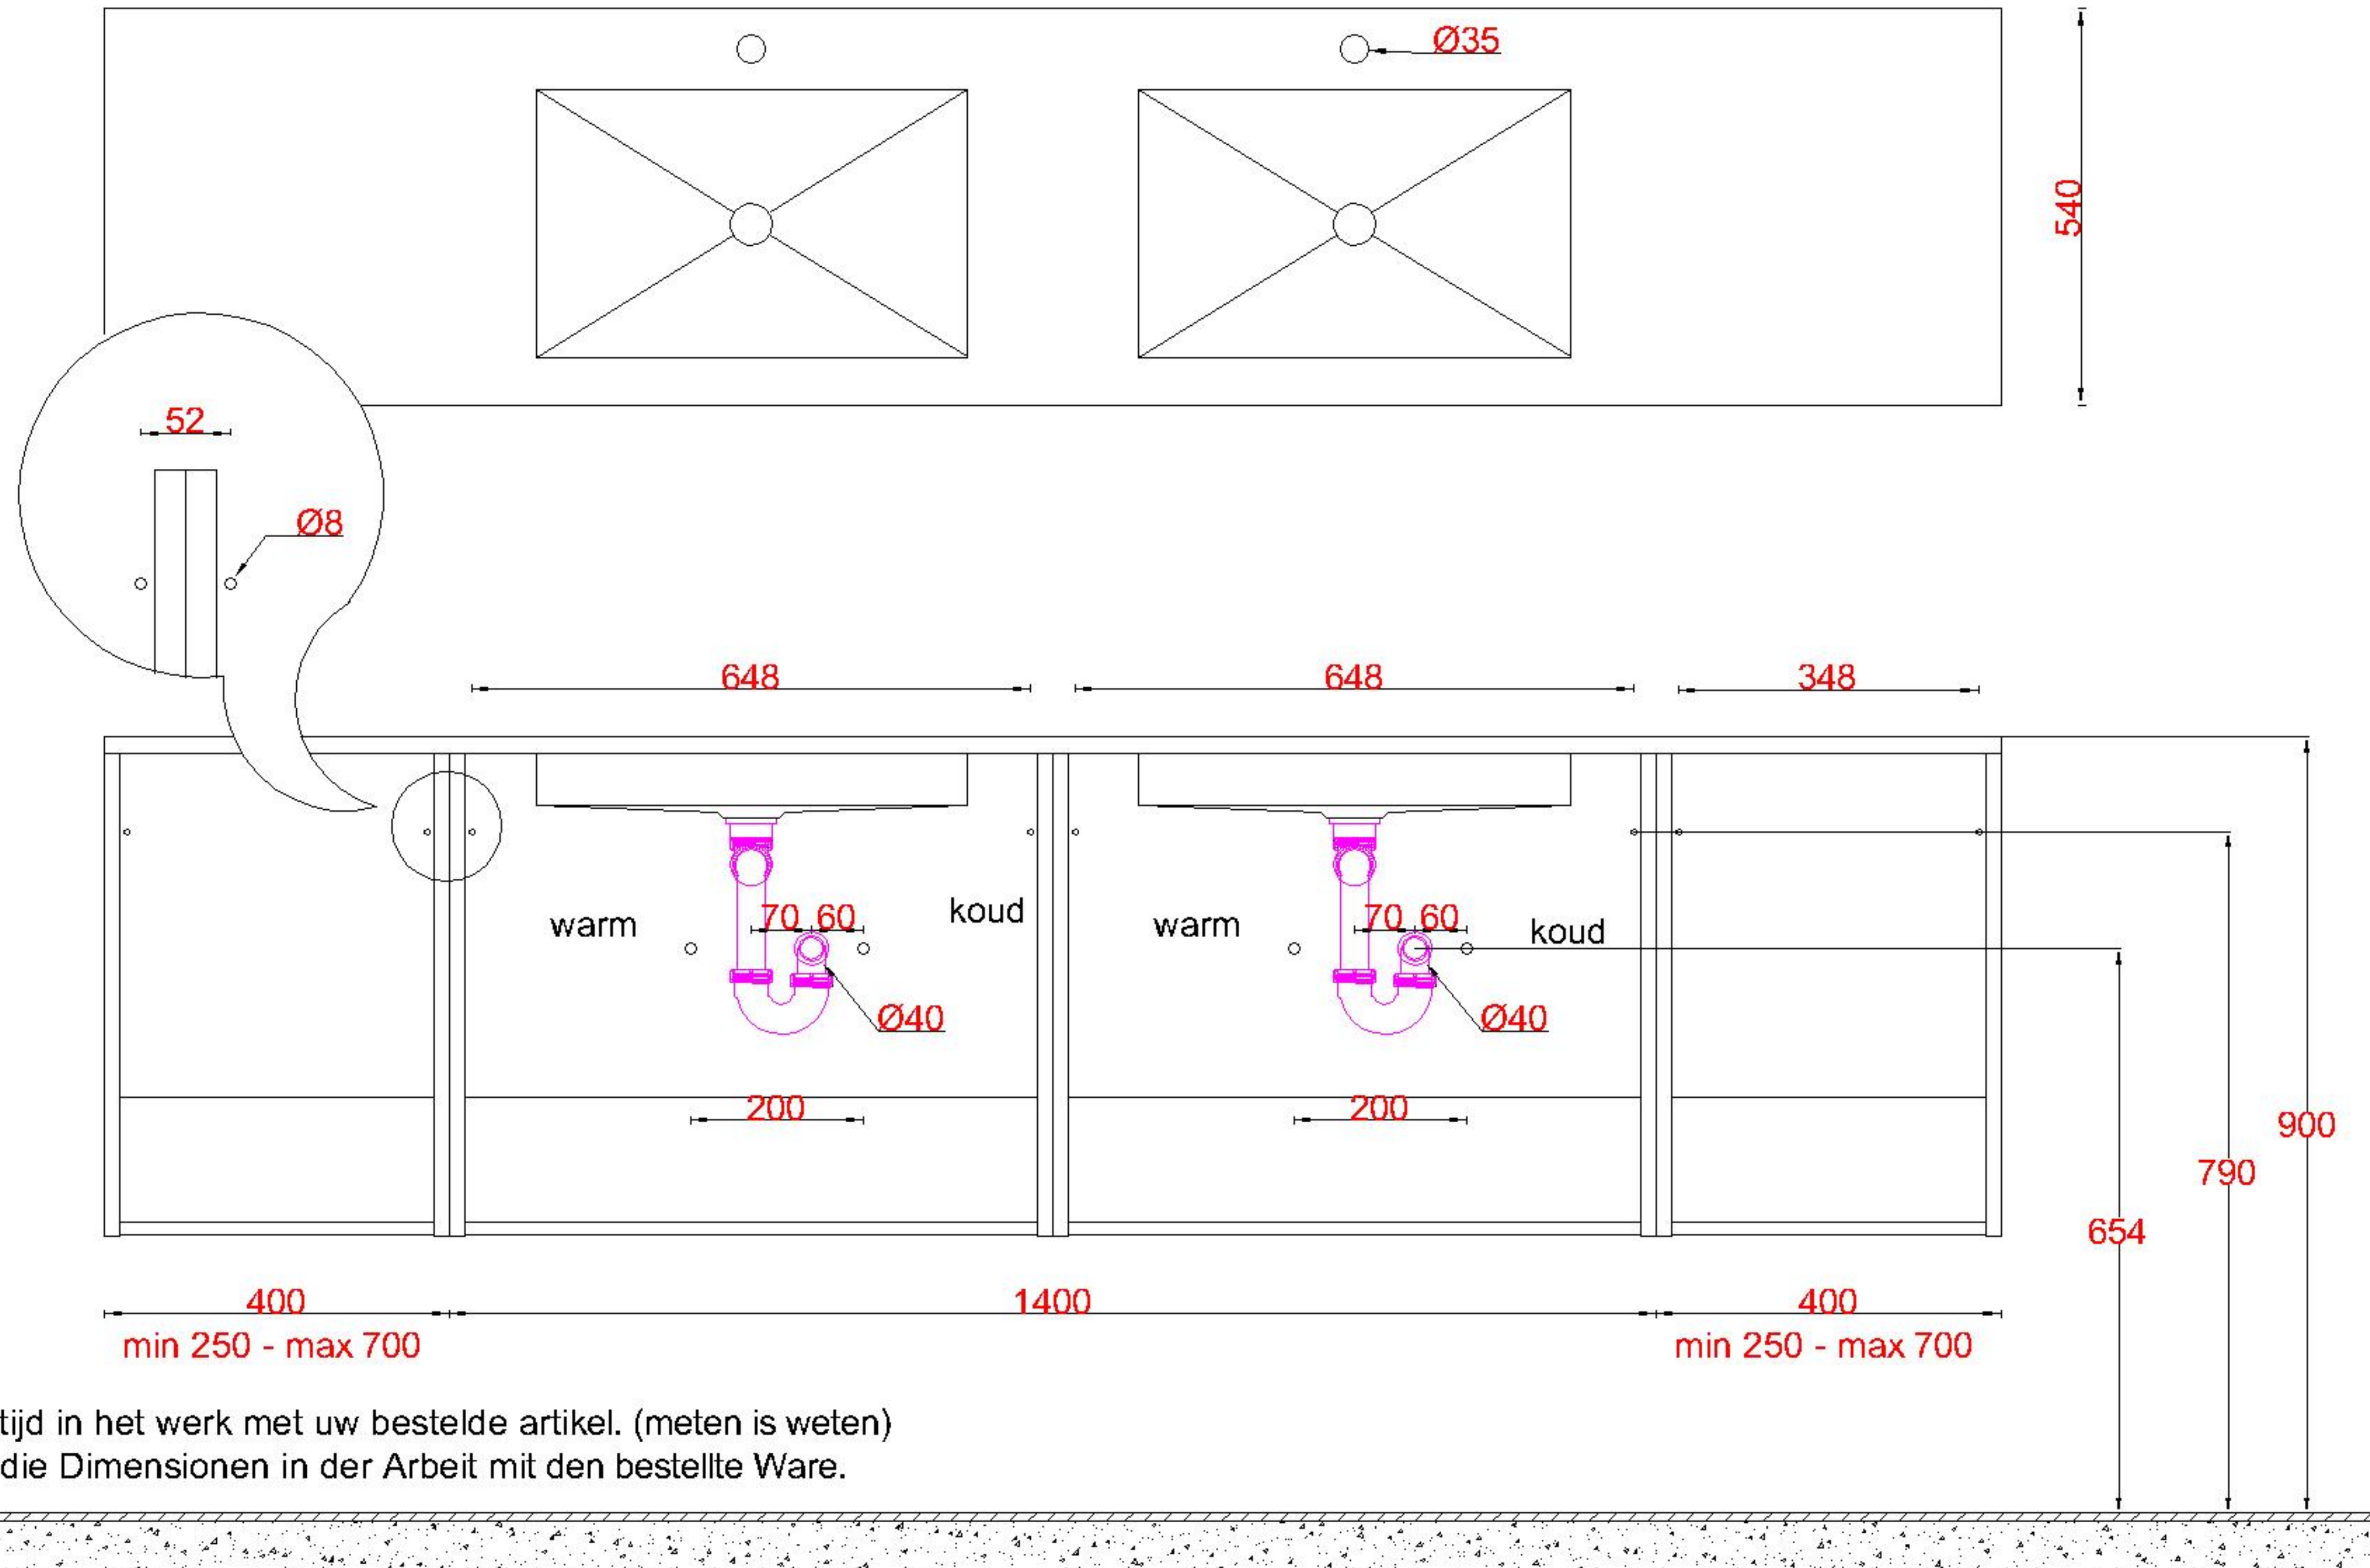

Wastafelblad

1x WK 543 NLL-C / WK 544 NLL-C
2x WC 540-701

2x WK 543 NLM-C / WK 544 NLM-C
8x WC 540 (L+R)

1x WK 543 NLR-C / WK 544 NLR-C

LET OP: Controleer maten altijd in het werk met uw bestelde artikel. (meten is weten)

ACHTUNG: Prüfen Sie stets die Dimensionen in der Arbeit mit den bestellte Ware.