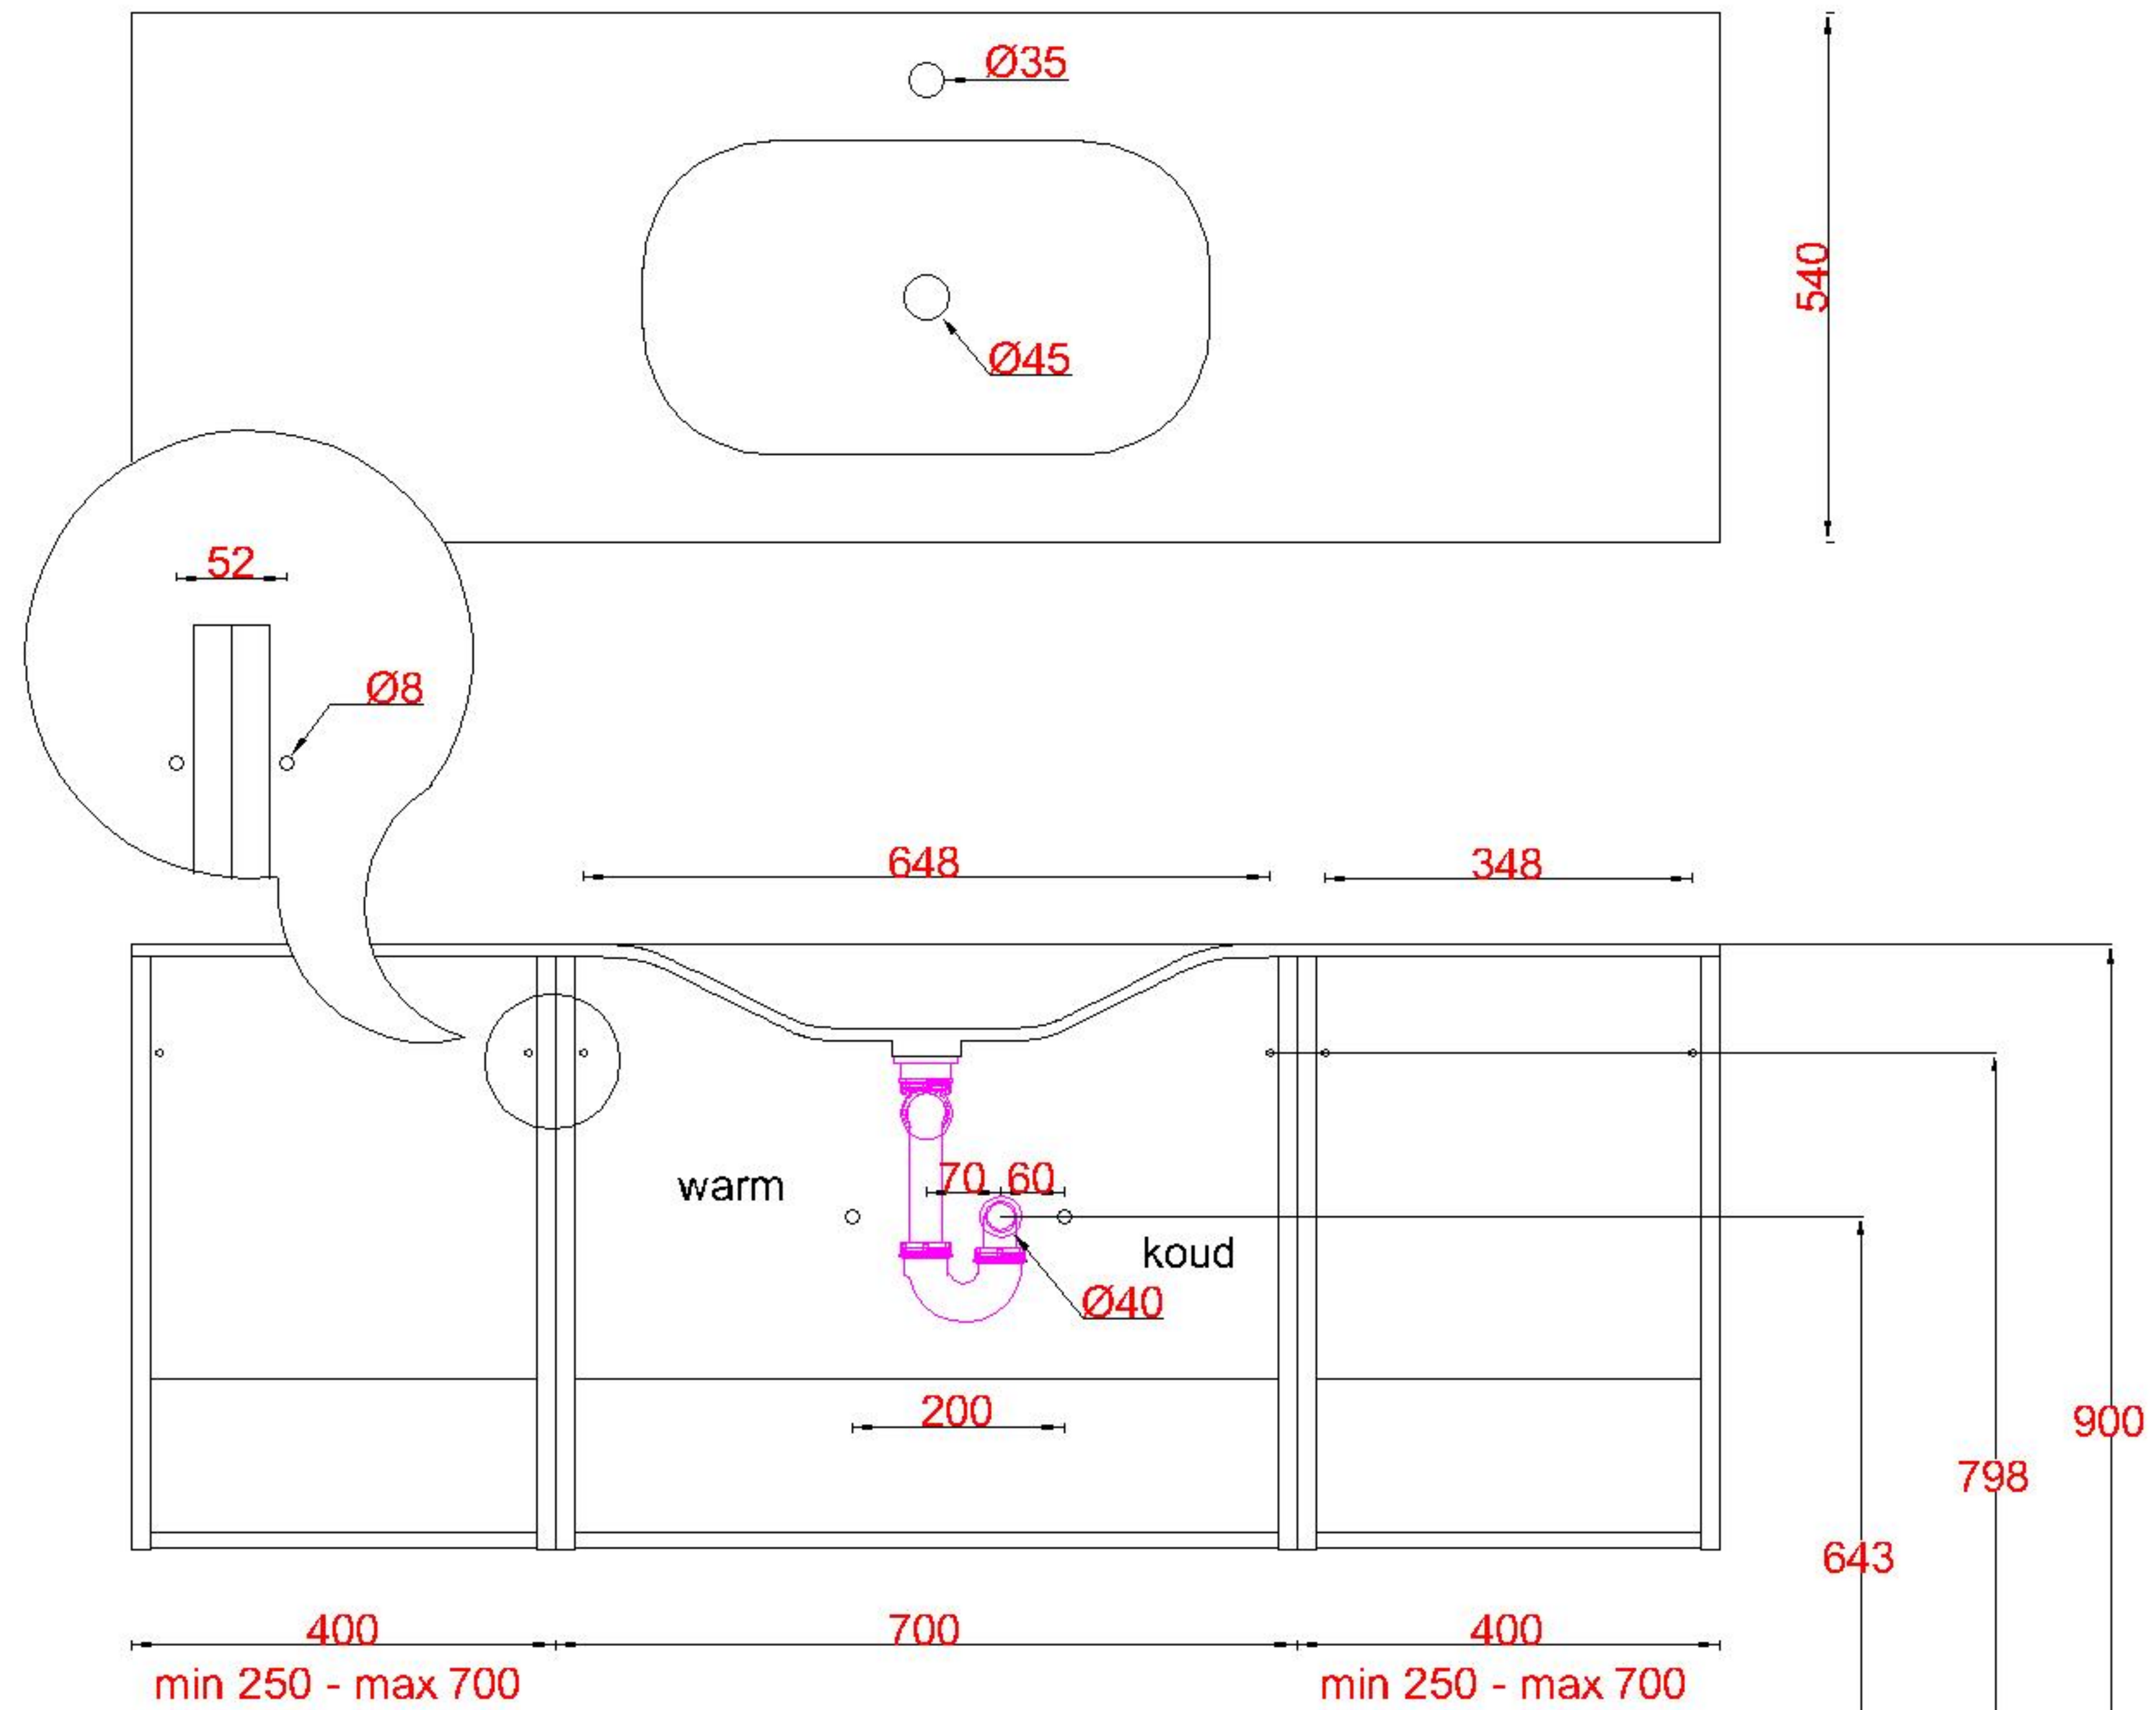

# Wastafelblad

1x WK 543 NLL-C / WK 544 NLL-C  
1x WS 540-701

1x WK 543 NLM-C / WK 544 NLM-C  
8x WS 540 (L+R)

1x WK 543 NLR-C / WK 544 NLR-C

**LET OP:** Controleer maten altijd in het werk met uw bestelde artikel. (meten is weten)

**ACHTUNG:** Prüfen Sie stets die Dimensionen in der Arbeit mit den bestellte Ware.