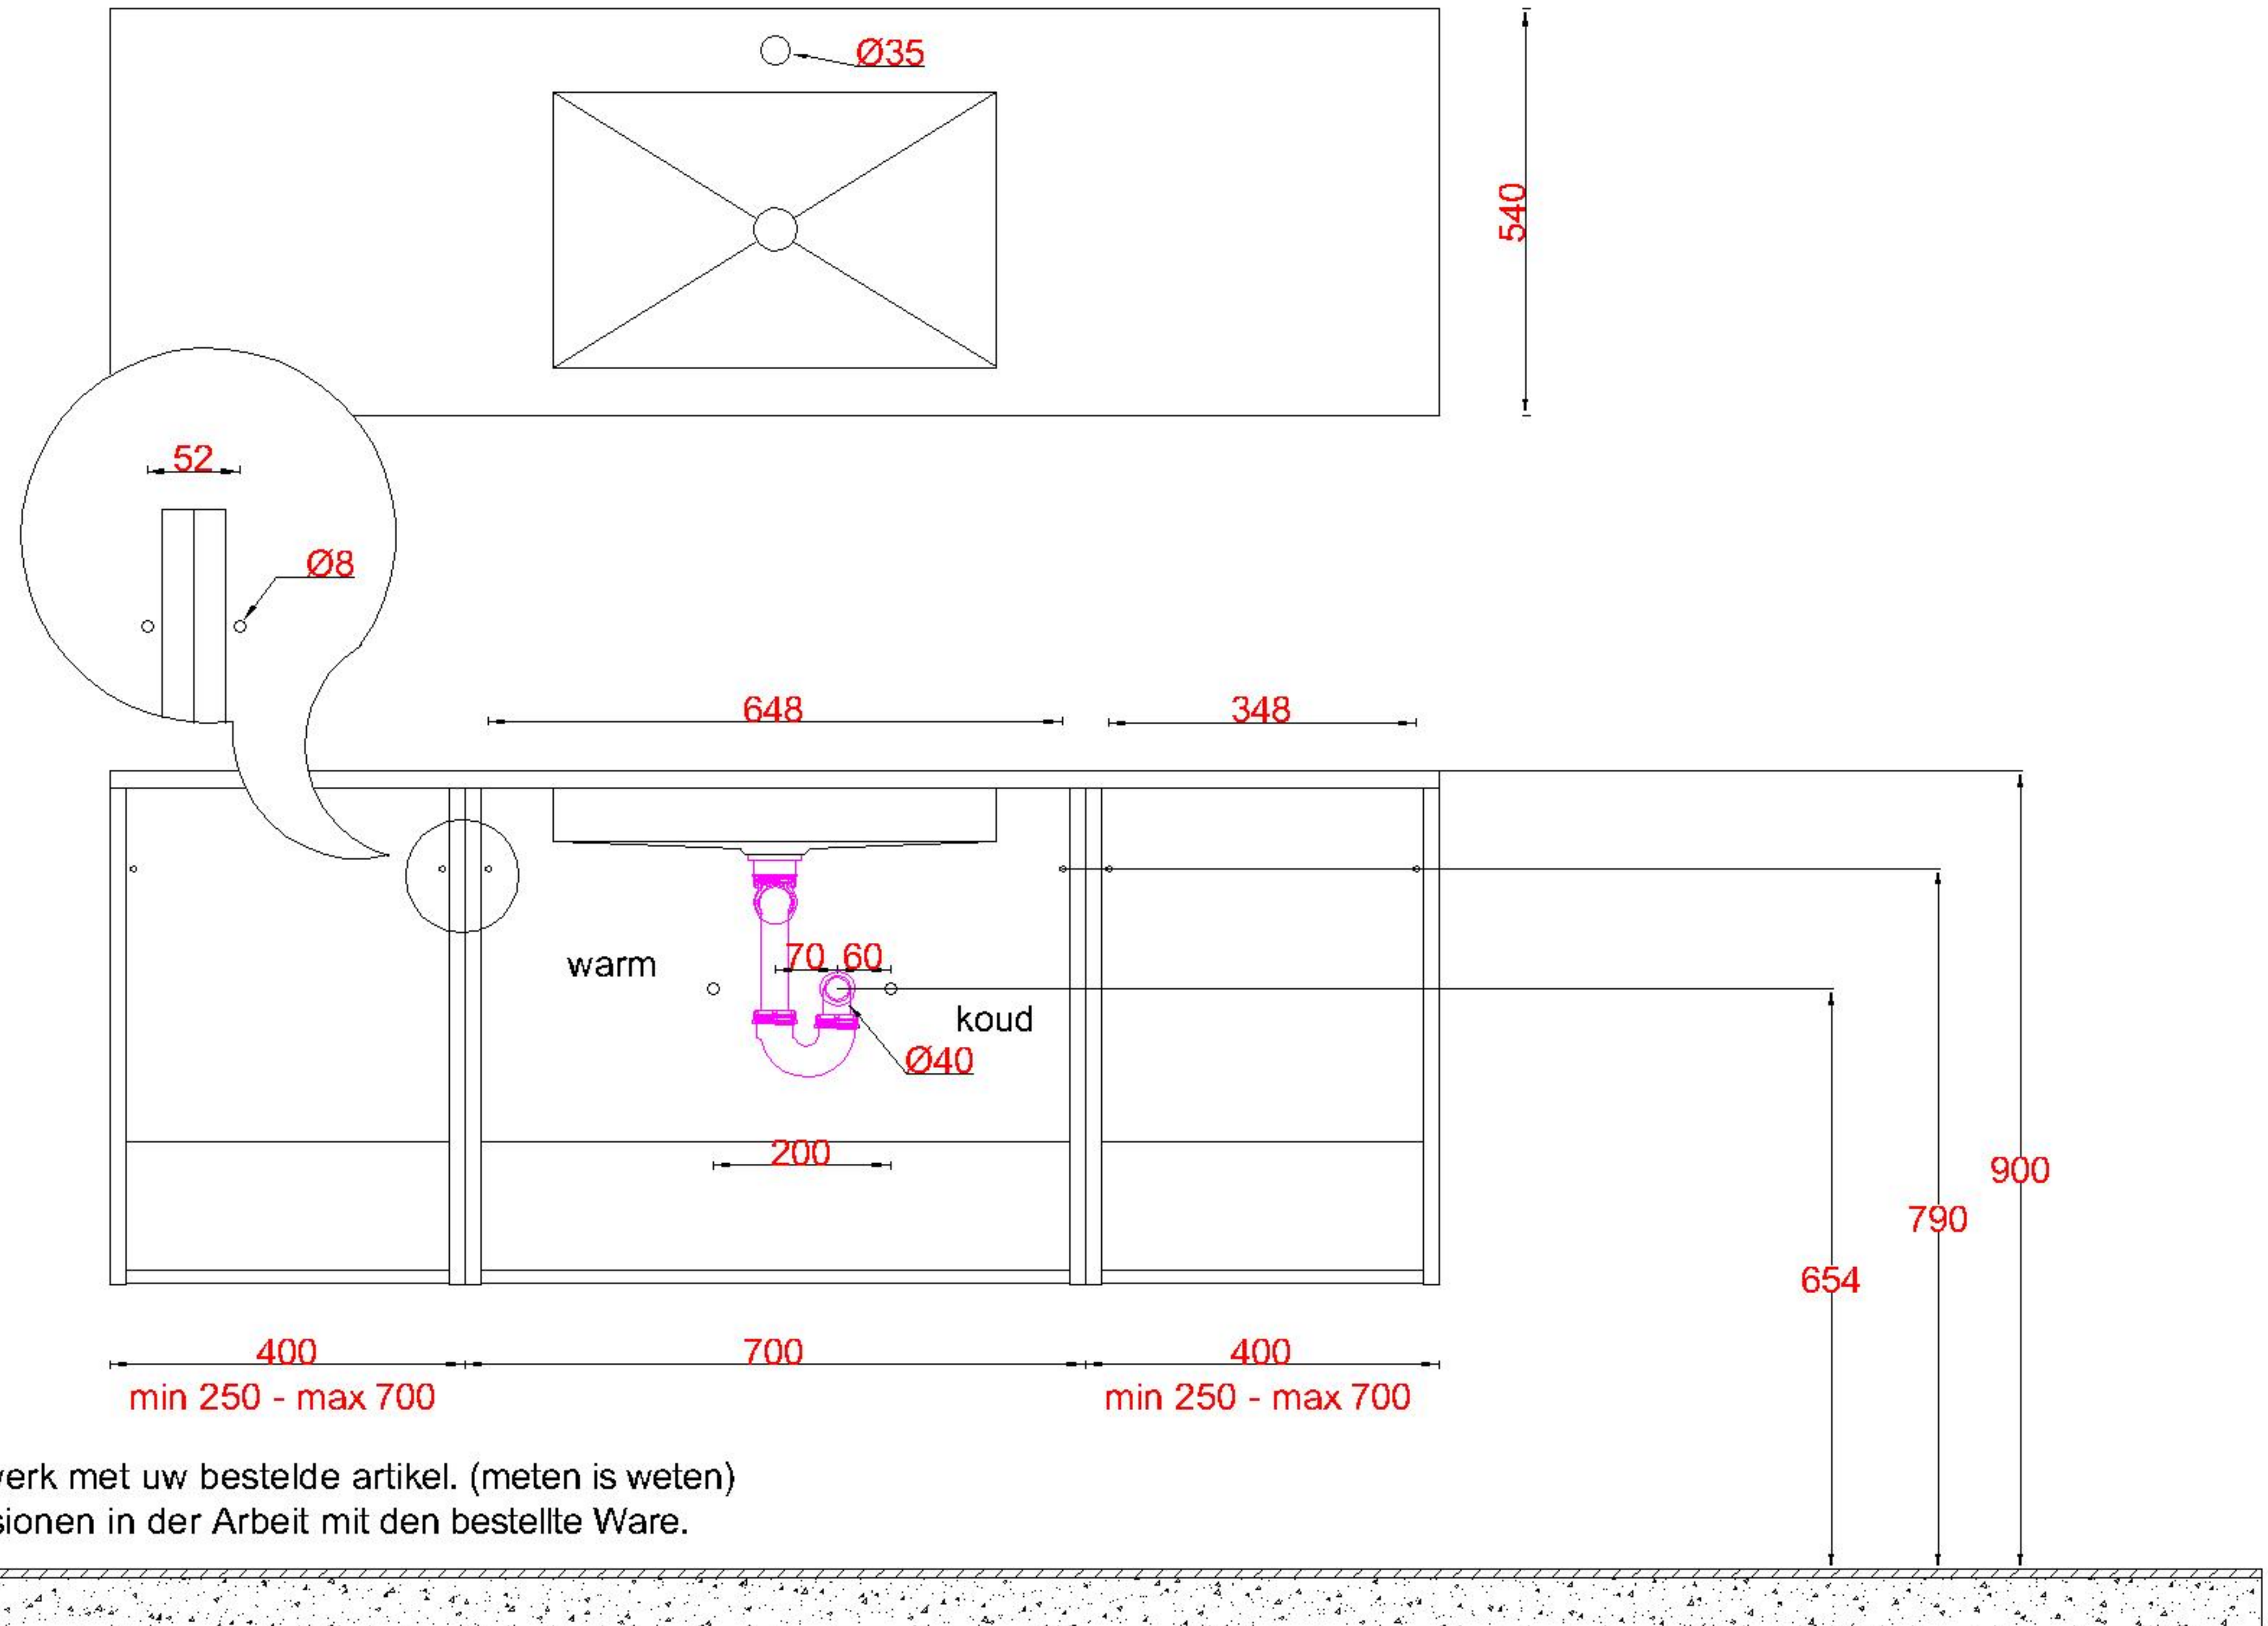

Wastafelblad

1x WK 543 NLL-C / WK 544 NLL-C
1x WC 540-701

1x WK 543 NLM-C / WK 544 NLM-C
8x WC 540 (L+R)

1x WK 543 NLR-C / WK 544 NLR-C

LET OP: Controleer maten altijd in het werk met uw bestelde artikel. (meten is weten)

ACHTUNG: Prüfen Sie stets die Dimensionen in der Arbeit mit den bestellte Ware.