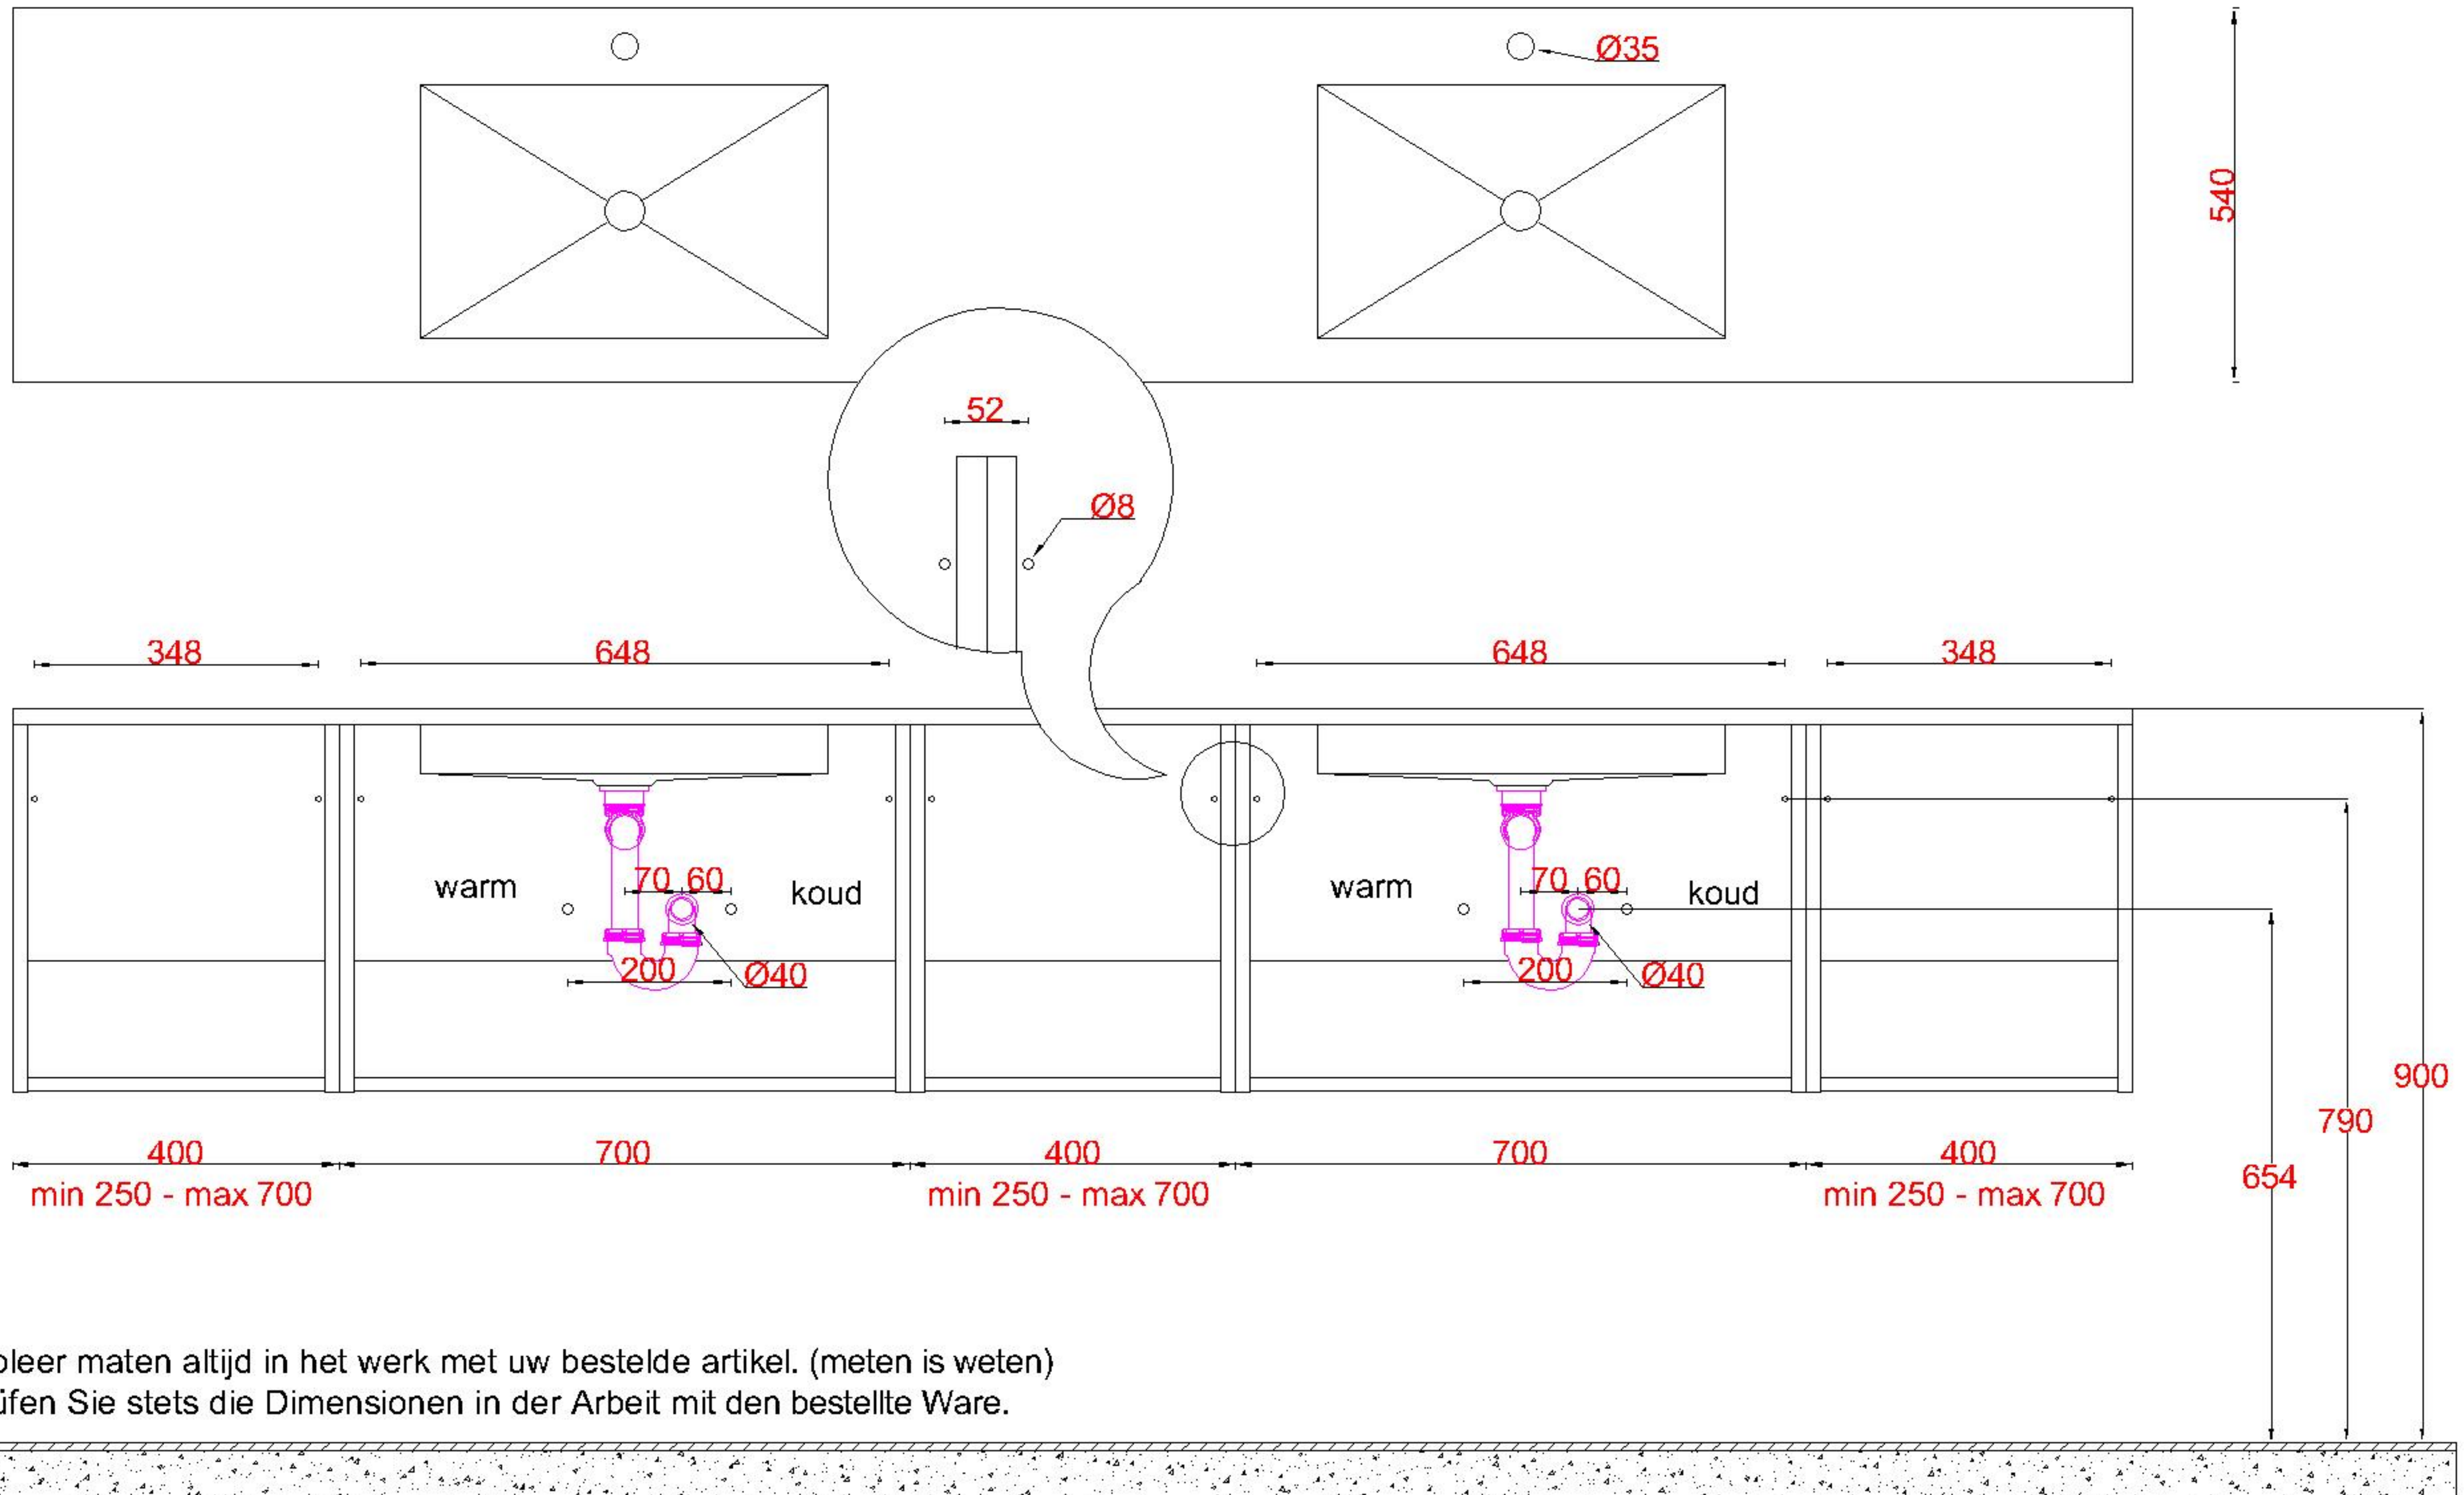

# Wastafelblad

1x WK 541 NLL-C / WK 542 NLL-C  
2x WC 540-701

3x WK 541 NLM-C / WK 542 NLM-C  
12x WC 540 (L+M+R)

WK 541 NLR-C / WK 542 NLR-C

**LET OP:** Controleer maten altijd in het werk met uw bestelde artikel. (meten is weten)

**ACHTUNG:** Prüfen Sie stets die Dimensionen in der Arbeit mit den bestellte Ware.