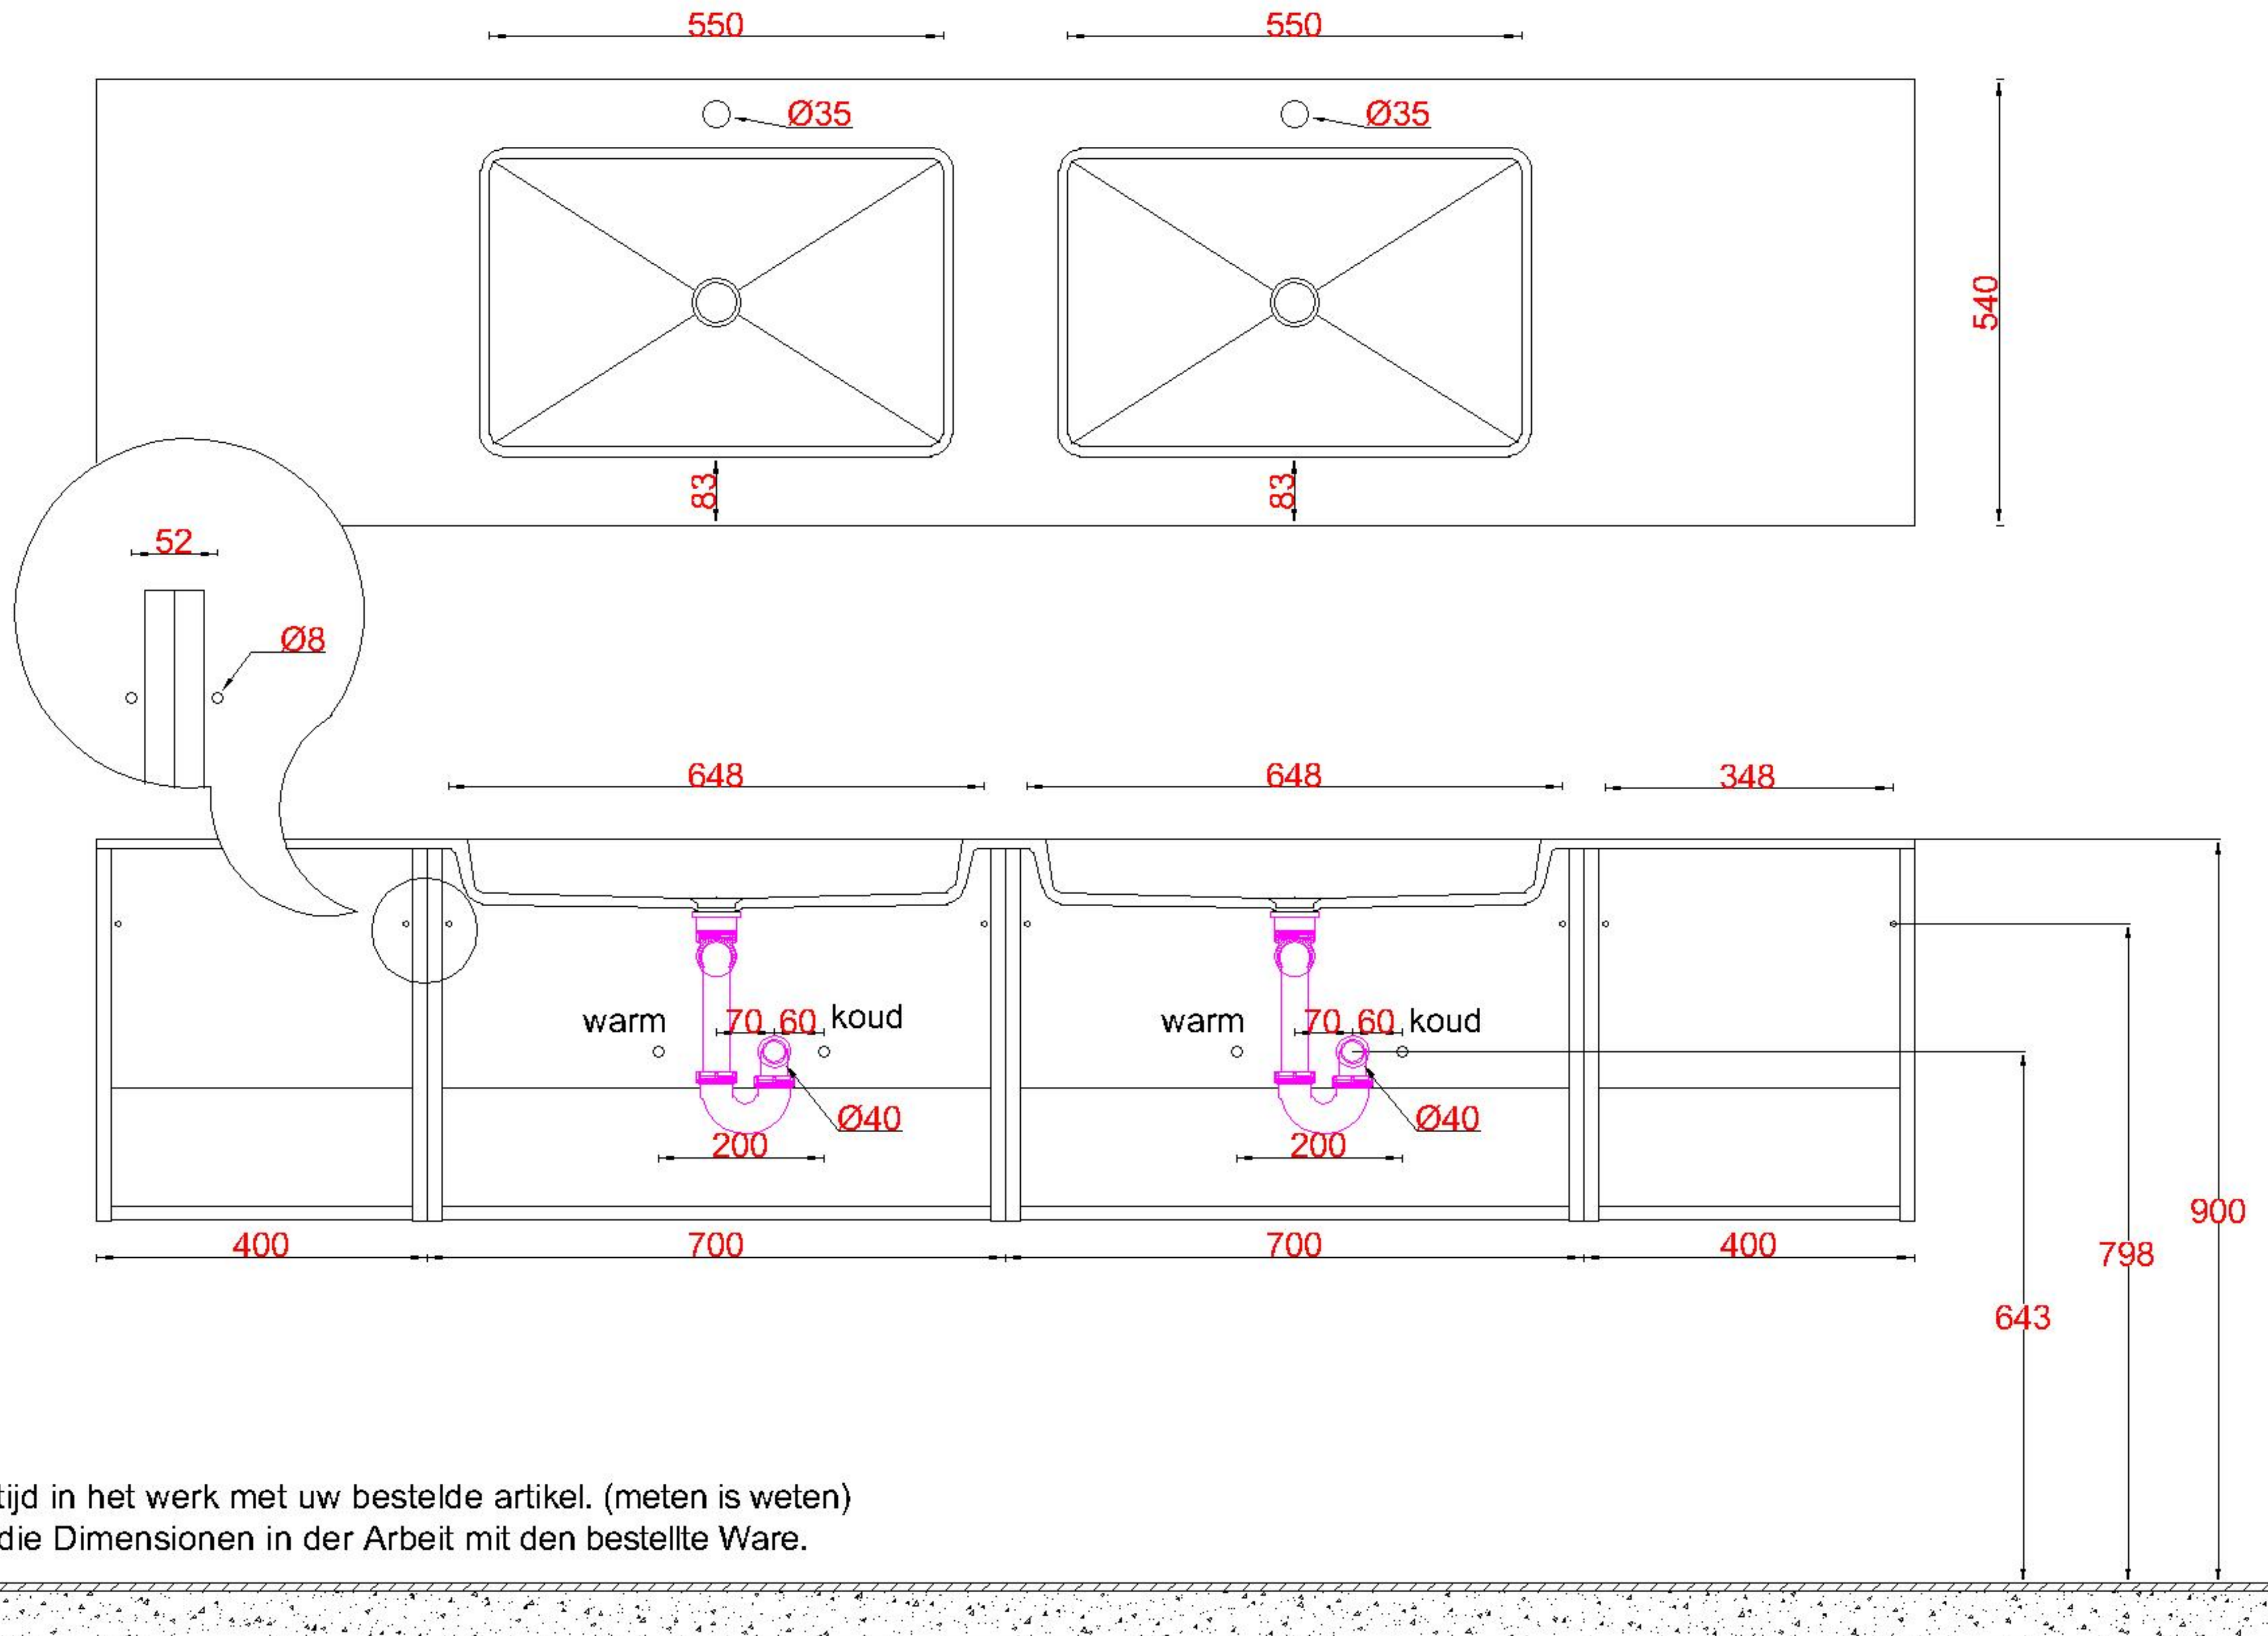

Wastafelblad

1x WK 543 NLL-C / WK 544 NLL-C
2x WS 543-701

2x WK 543 NLM-C / WK 544 NLM-C
8x WS 540 (L+R)

1x WK 543 NLR-C / WK 544 NLR-C

LET OP: Controleer maten altijd in het werk met uw bestelde artikel. (meten is weten)

ACHTUNG: Prüfen Sie stets die Dimensionen in der Arbeit mit den bestellte Ware.