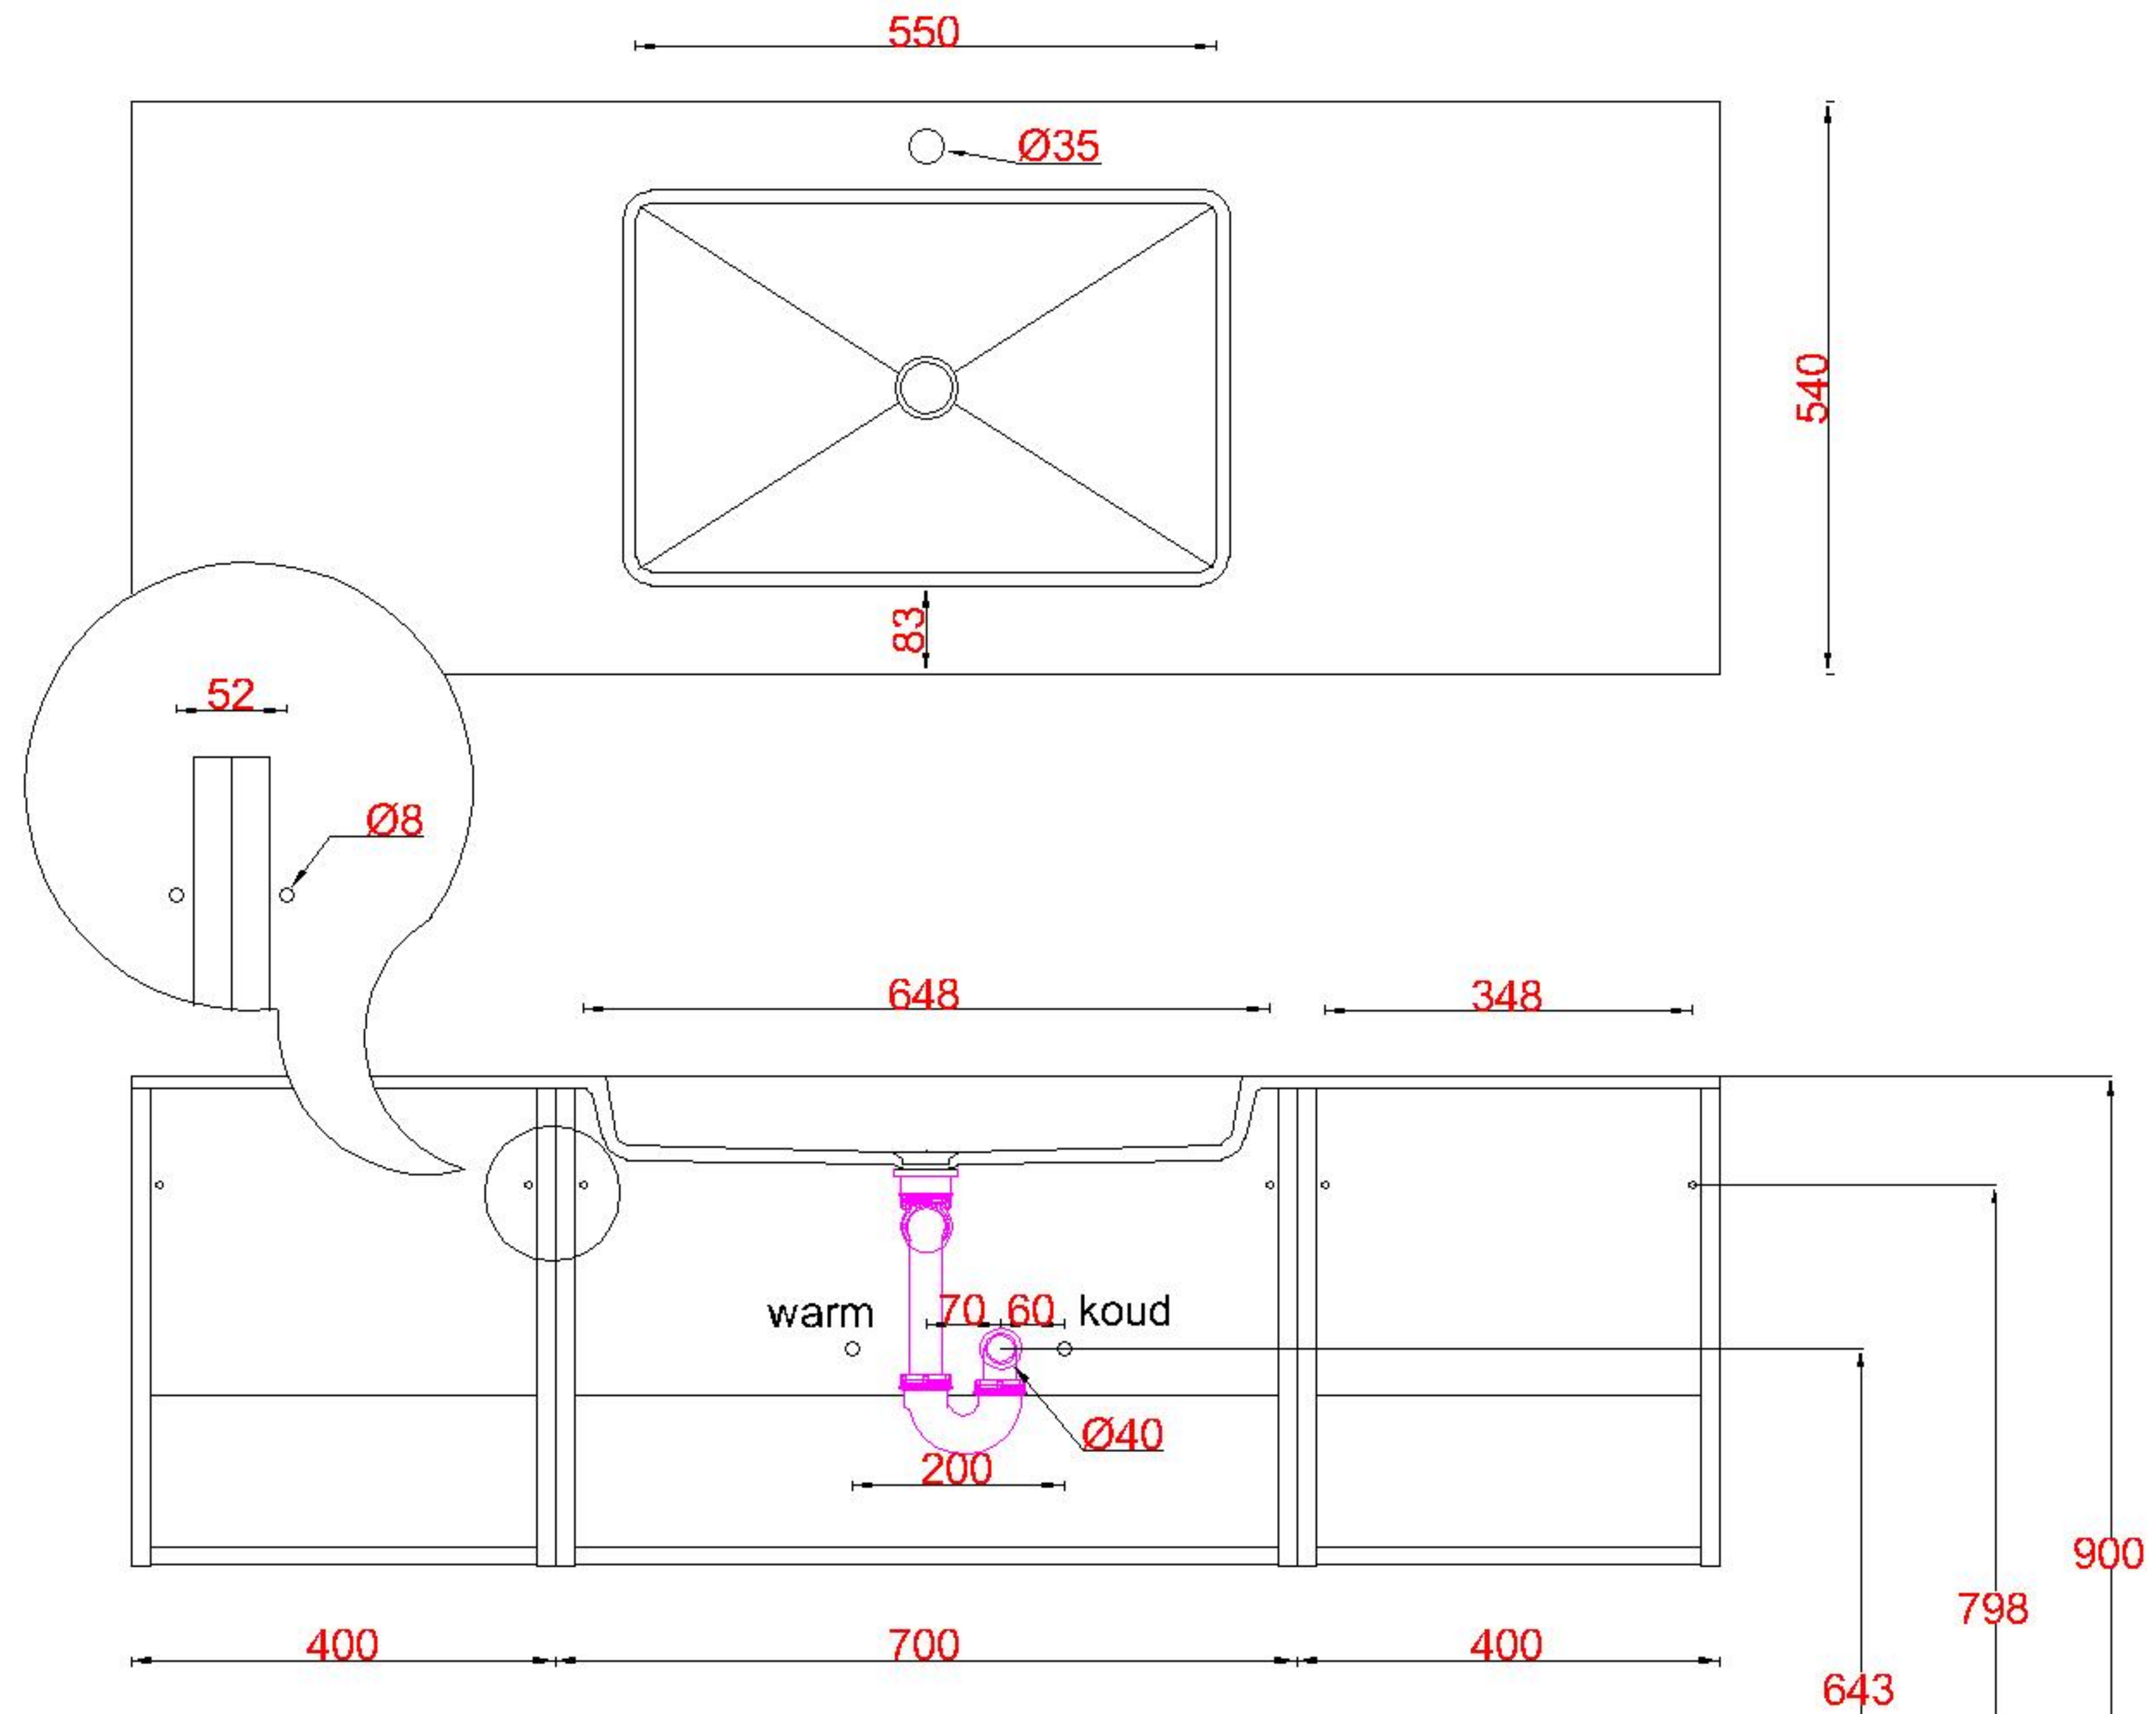

# Wastafelblad

1x WK 541 NLL-C / WK 542 NLL-C  
1x WS 543-701

1x WK 541 NLM-C / WK 542 NLM-C  
8x WS 540 (L+R)

1x WK 541 NLR-C / WK 542 NLR-C

**LET OP:** Controleer maten altijd in het werk met uw bestelde artikel. (meten is weten)

**ACHTUNG:** Prüfen Sie stets die Dimensionen in der Arbeit mit den bestellte Ware.