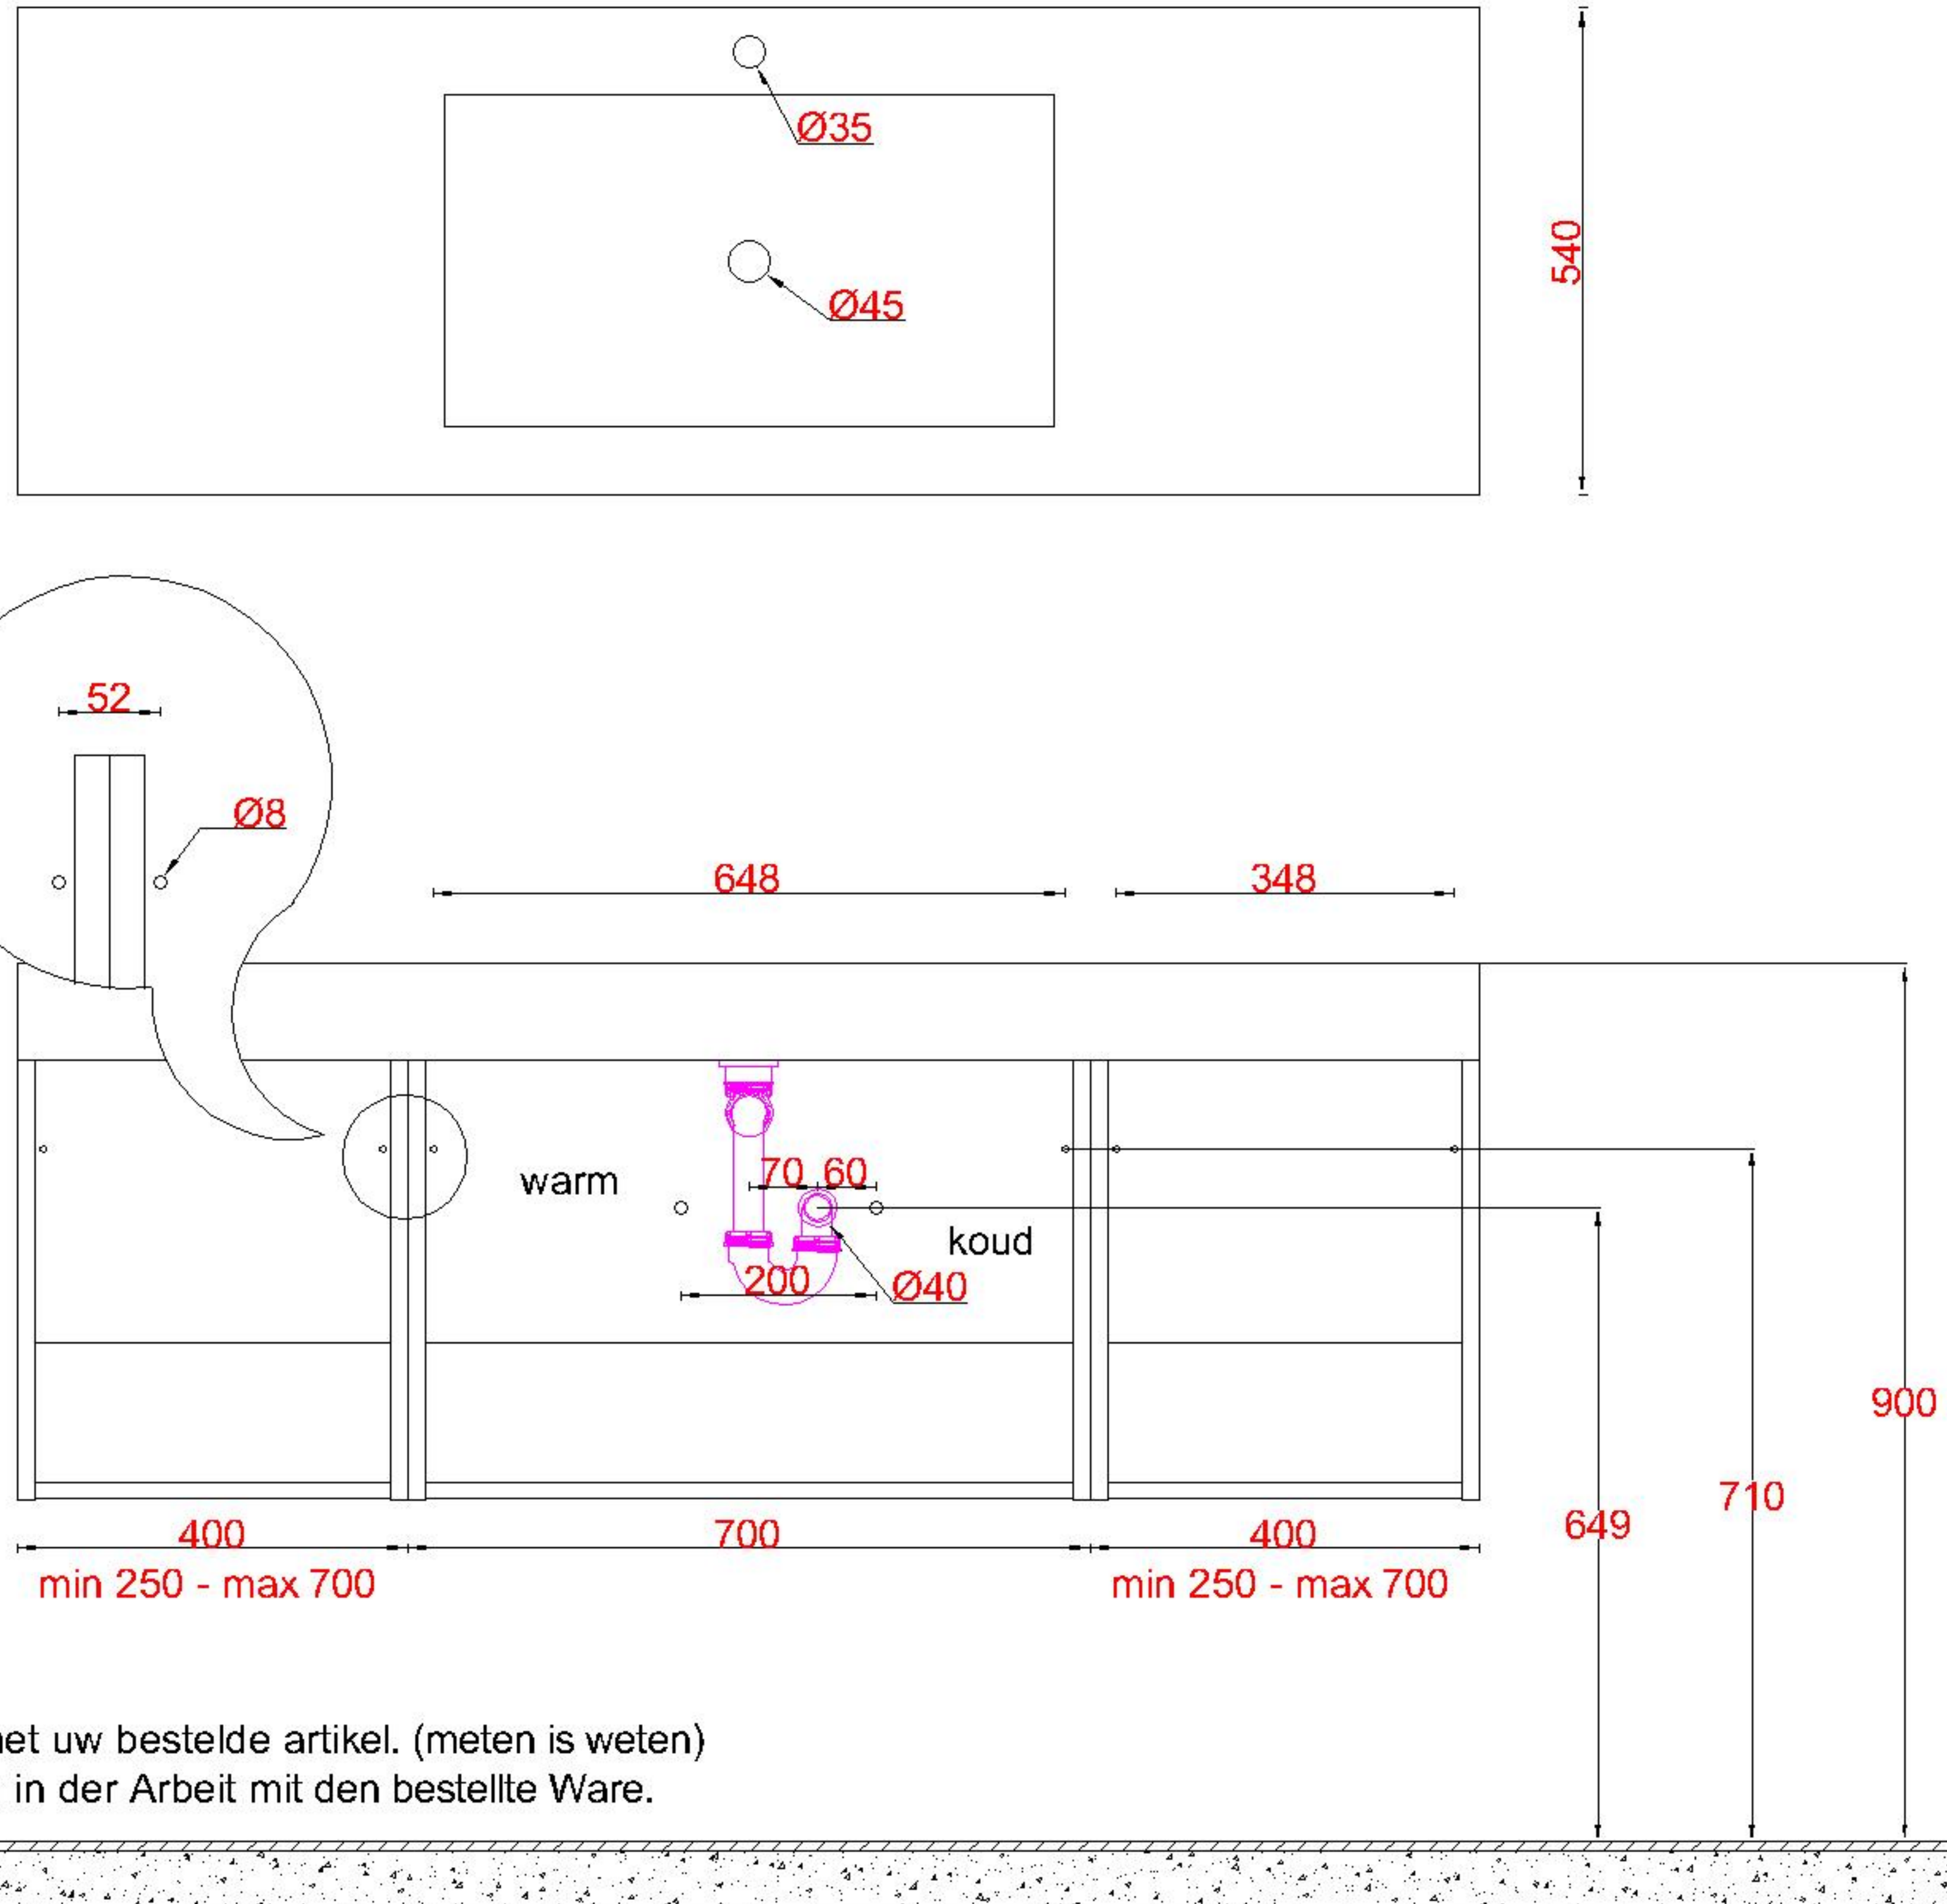

Wastafelblad

1x WK 541 NLL-C / WK 542 NLL-C
1x WB 540-701

1x WK 541 NLM-C / WK 542 NLM-C
8x WB 540 (L+R)

1x WK 541 NLR-C / WK 542 NLR-C

LET OP: Controleer maten altijd in het werk met uw bestelde artikel. (meten is weten)

ACHTUNG: Prüfen Sie stets die Dimensionen in der Arbeit mit den bestellte Ware.