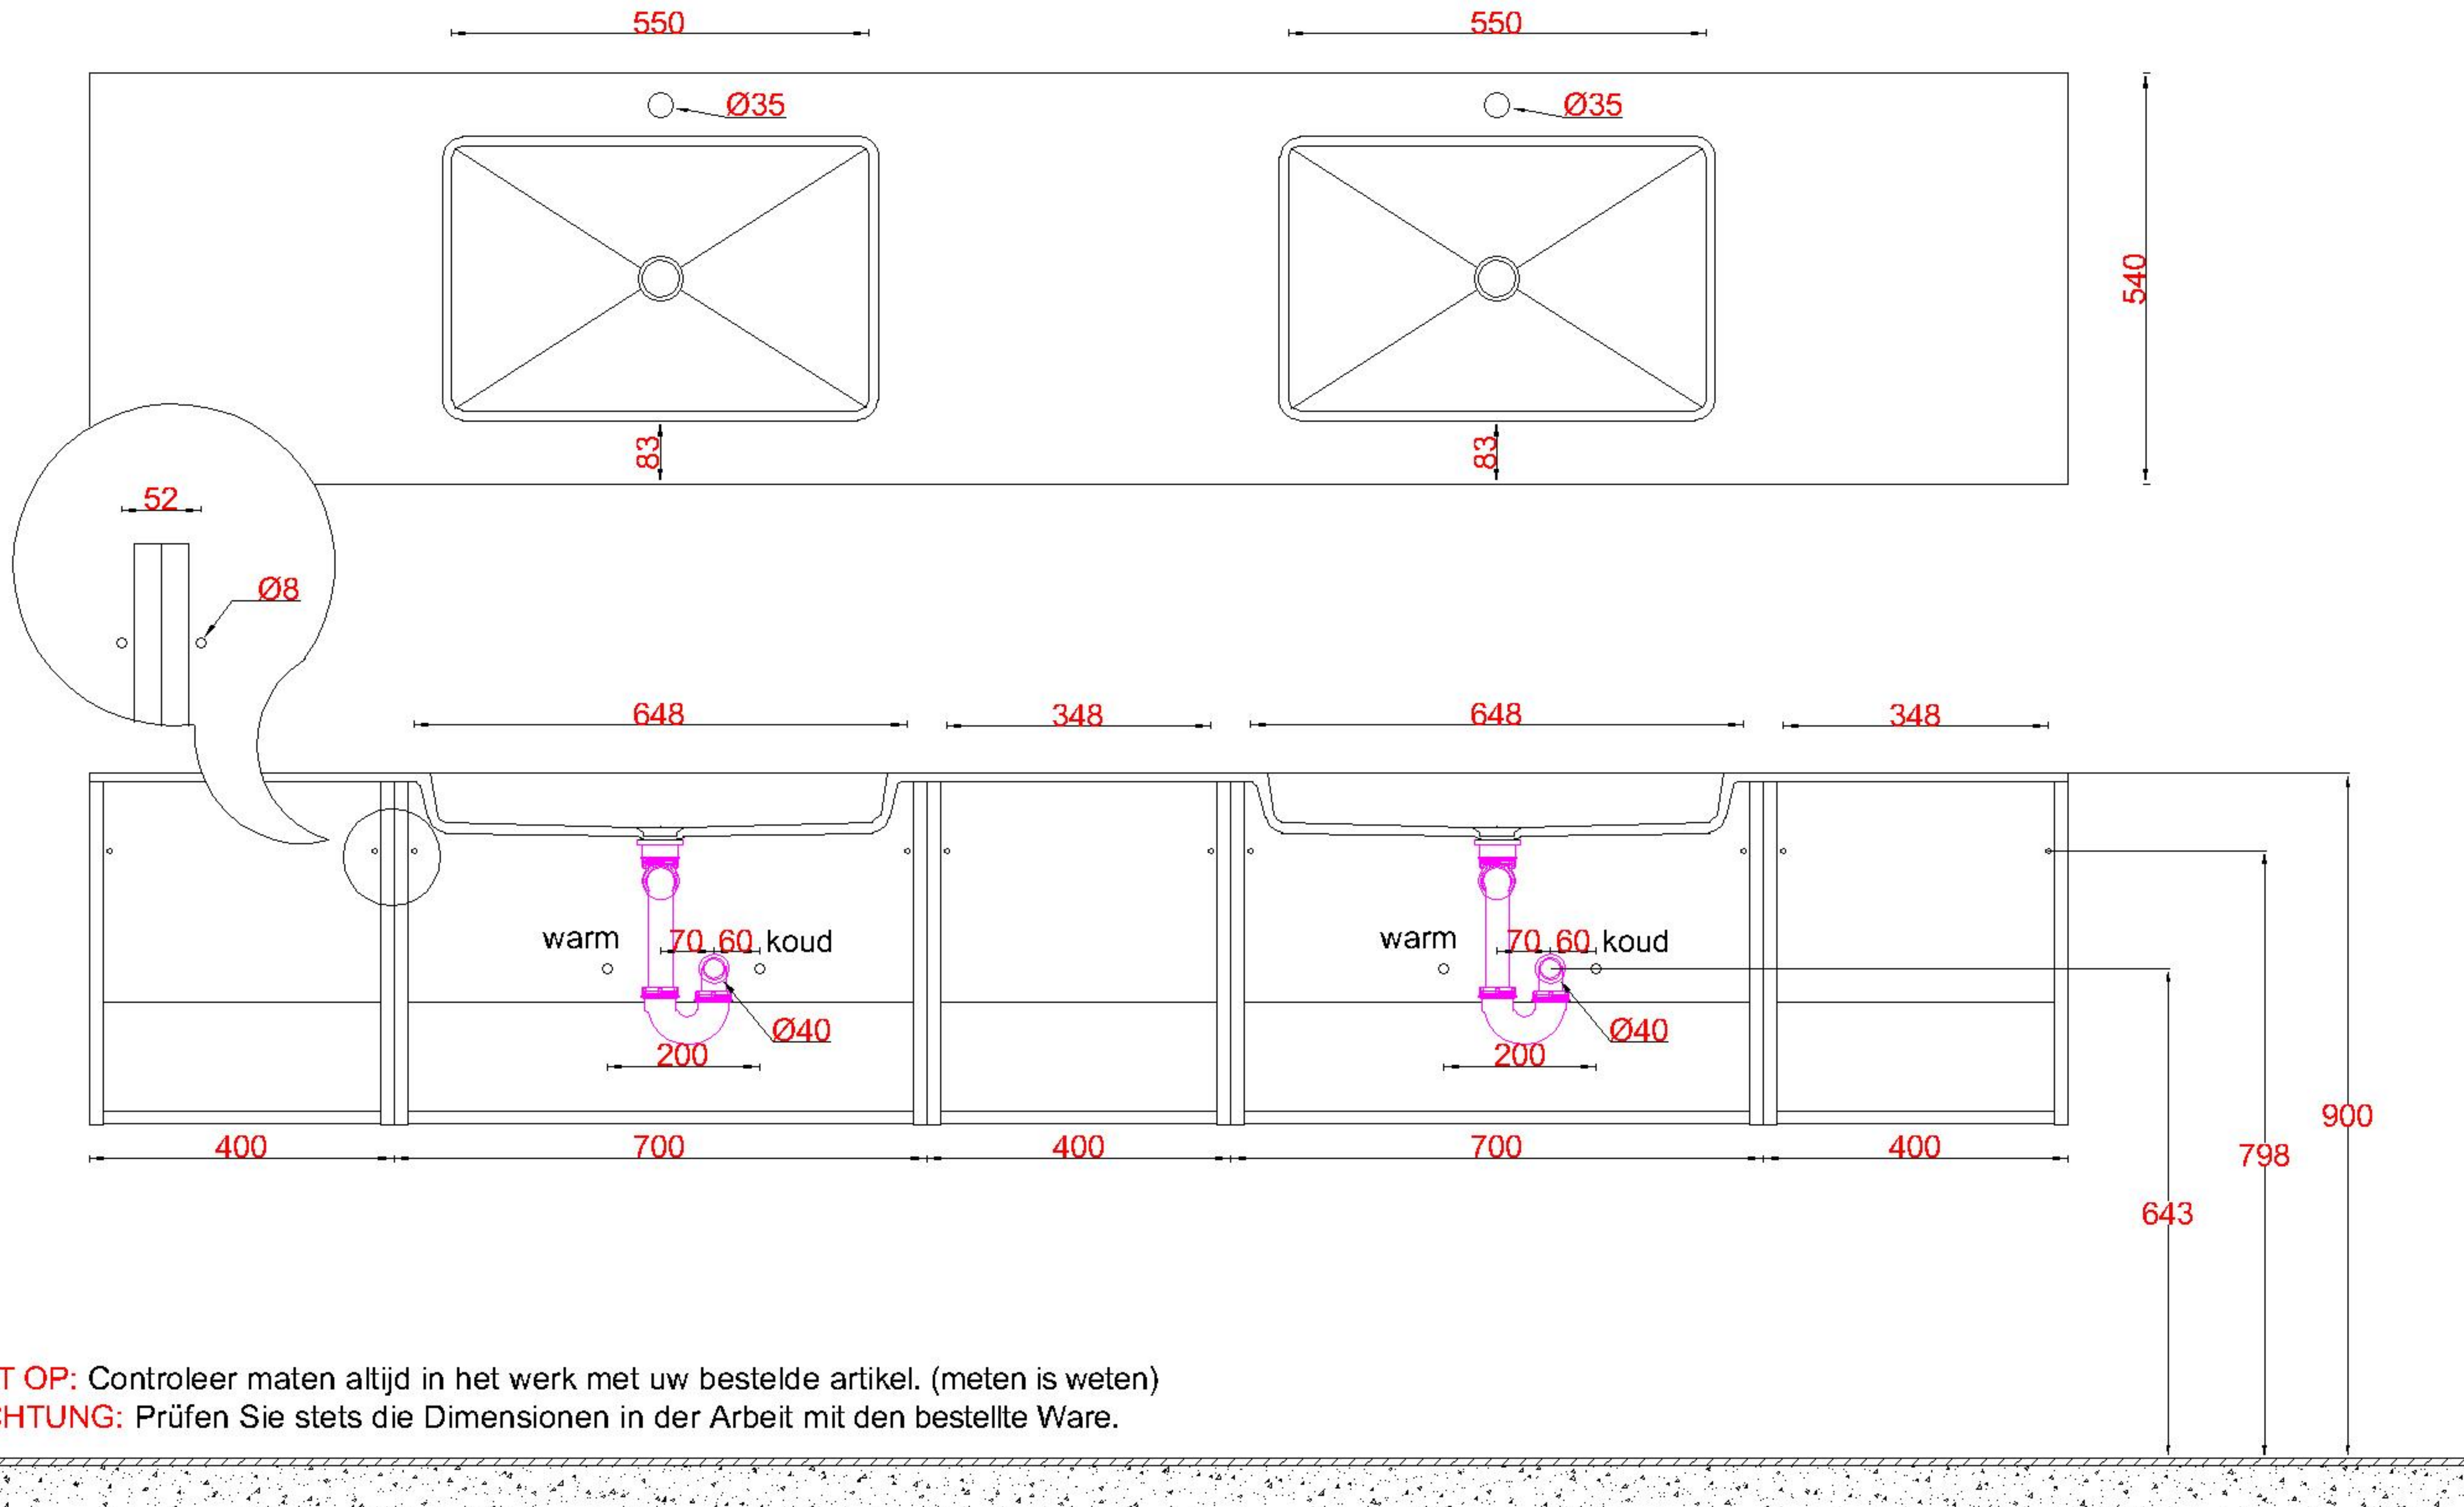

# Wastafelblad

1x WK 541 NLL-C / WK 542 NLL-C  
2x WS 543-701

3x WK 541 NLM-C / WK 542 NLM-C  
12x WS 540 (L+R)

1x WK 541 NLR-C / WK 542 NLR-C

**LET OP:** Controleer maten altijd in het werk met uw bestelde artikel. (meten is weten)

**ACHTUNG:** Prüfen Sie stets die Dimensionen in der Arbeit mit den bestellte Ware.